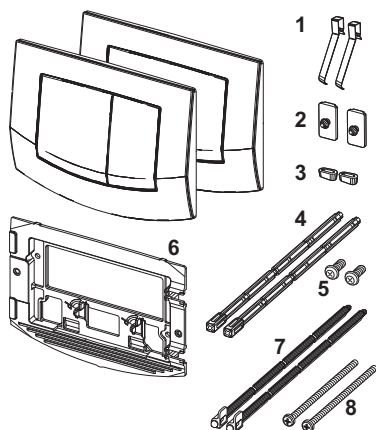

### Popis:

Ovládací tlačítko pro nádržky TECE, s ovládáním zepředu nebo shora. Plastové ovládací tlačítko s pryžovými dorazy na obou stranách. Včetně ovládacích táhel a montážního materiálu. Kompatibilní se sadou pro vzhazování čisticích tablet.  
Rozměry (Š x V x H): 214 x 152 x 22 mm

### Náhradní díly:

- |   |         |                                 |
|---|---------|---------------------------------|
| 1 | 9820020 | Pružiny tlačítek, souprava dvou |
| 2 | 9820021 | Pojistná guma                   |
| 3 | 9820024 | Gumový nárazník, sada dvou      |
| 4 | 9820022 | Ovládací táhla                  |
| 5 | 9820263 | Upevňovací šrouby               |
| 6 | 9820326 | Nosný rám                       |
| 7 | 9820498 | Ovládací táhla „easy fit“       |
| 8 | 9820497 | Upevňovací šrouby „easy fit“    |