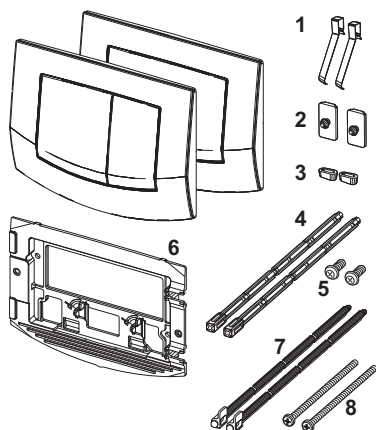

### Popis:

Ovládací tlačítko pro nádržky TECE, s ovládáním zepředu nebo shora. Plastové ovládací tlačítko s pryžovými dorazy na obou stranách. Včetně ovládacích táhel a montážního materiálu. Kompatibilní se sadou pro vzhazování čisticích tablet.  
Rozměry (Š x V x H): 214 x 152 x 22 mm

### Údaje o prodeji:

Název produktu: Ovládací tlačítko TECEambia pro jednomnožstevní splachování, matný chrom

Komoditní skupina: 904

Skupina výrobků: 2009040010

### Náhradní díly:

- |   |         |                                 |
|---|---------|---------------------------------|
| 1 | 9820020 | Pružiny tlačítek, souprava dvou |
| 2 | 9820021 | Pojistná guma                   |
| 3 | 9820024 | Gumový nárazník, sada dvou      |
| 4 | 9820022 | Ovládací táhla                  |
| 5 | 9820263 | Upevňovací šrouby               |
| 6 | 9820326 | Nosný rám                       |
| 7 | 9820498 | Ovládací táhla „easy fit“       |
| 8 | 9820497 | Upevňovací šrouby „easy fit“    |