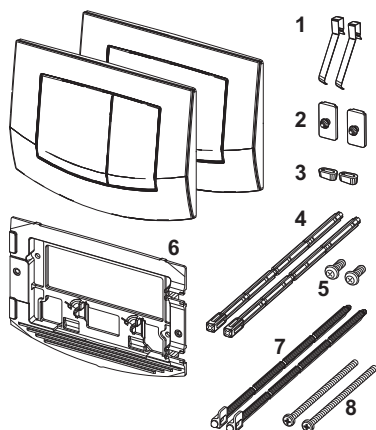

Ovládací tlačítko TECEambia pro dvoumnožstevní splachování

Obj. č.: 9240253

Barva: Rámeček matný chrom, chromová lesklá tlačítka

Výstavní maketa: Ano

DU 1: 1 ks

DU 2: 10 ks

Popis:

Ovládací tlačítko pro nádržky TECE, s ovládáním zepředu nebo shora. Plastové ovládací tlačítko s pryžovými dorazy na obou stranách. Včetně ovládacích táhel a montážního materiálu. Kompatibilní se sadou pro vzhazování čisticích tablet.

Rozměry (Š x V x H): 214 x 152 x 22 mm

Údaje o prodeji:

Název produktu: Ovládací tlačítka TECEambia pro dvoumnožstevní splachování, matný chromový rám, lesklá tlačítka

Komoditní skupina: 904

Skupina výrobků: 2009040010

Náhradní díly:

1	9820020	Pružiny tlačítek, souprava dvou
2	9820021	Pojistná guma
3	9820024	Gumový nárazník, sada dvou
4	9820022	Ovládací táhla
5	9820263	Upevňovací šrouby
6	9820326	Nosný rám
7	9820498	Ovládací táhla „easy fit“
8	9820497	Upevňovací šrouby „easy fit“