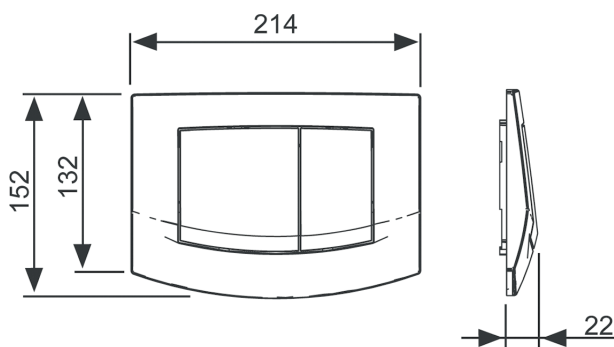

Ovládací tlačítko TECEambia pro dvoumnožstevní splachování

Obj. č.: 9240253

Barva: Rámeček matný chrom, chromová lesklá tlačítka

Výstavní maketa: Ano

DU 1: 1 ks

DU 2: 10 ks

Popis:

Ovládací tlačítko pro nádržky TECE, s ovládáním zepředu nebo shora. Plastové ovládací tlačítko s pryžovými dorazy na obou stranách. Včetně ovládacích táhel a montážního materiálu. Kompatibilní se sadou pro vzhazování čisticích tablet.

Rozměry (Š x V x H): 214 x 152 x 22 mm

Údaje o prodeji:

Název produktu: Ovládací tlačítka TECEambia pro dvoumnožstevní splachování, matný chromový rám, lesklá tlačítka

Komoditní skupina: 904

Skupina výrobků: 2009040010