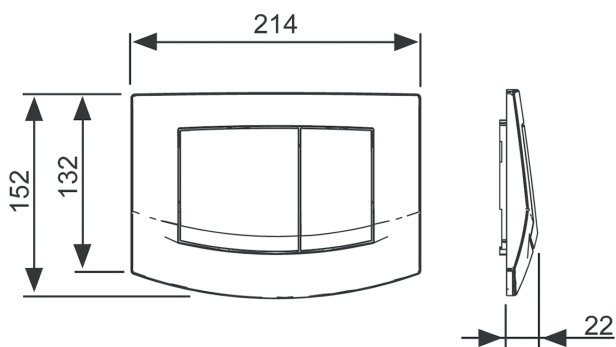

Ovládací tlačítko TECEambia pro dvoumnožstevní splachování

Obj. č.: 9240200

Barva: Bílá

Výstavní maketa: Ano

DU 1: 1 ks

DU 2: 10 ks

Popis:

Ovládací tlačítko pro nádržky TECE, s ovládáním zepředu nebo shora. Plastové ovládací tlačítko s pryžovými dorazy na obou stranách. Včetně ovládacích táhel a montážního materiálu. Kompatibilní se sadou pro vzhazování čisticích tablet.
Rozměry (Š x V x H): 214 x 152 x 22 mm

Údaje o prodeji:

Název produktu: Ovládací tlačítka toalety TECEambia pro dvoumnožstevní splachování

Komoditní skupina: 904

Skupina výrobků: 2009040010

Náhradní díly:

1	9820020	Pružiny tlačítek, souprava dvou
2	9820021	Pojistná guma
3	9820024	Gumový nárazník, sada dvou
4	9820022	Ovládací táhla
5	9820263	Upevňovací šrouby
6	9820326	Nosný rám
7	9820498	Ovládací táhla „easy fit“
8	9820497	Upevňovací šrouby „easy fit“