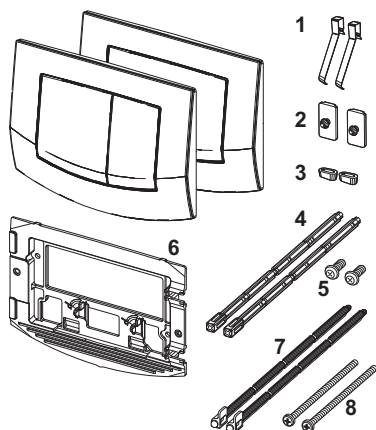

### Popis:

Ovládací tlačítko pro nádržky TECE, s ovládáním zepředu nebo shora. Plastové ovládací tlačítko s pryžovými dorazy na obou stranách. Včetně ovládacích táhel a montážního materiálu. Kompatibilní se sadou pro vzhazování čisticích tablet.  
Rozměry (Š x V x H): 214 x 152 x 22 mm

### Údaje o prodeji:

Název produktu: Ovládací tlačítka toalety TECEambia pro dvoumnožstevní splachování

Komoditní skupina: 904

Skupina výrobků: 2009040010

### Náhradní díly:

1	9820020	Pružiny tlačítek, souprava dvou
2	9820021	Pojistná guma
3	9820024	Gumový nárazník, sada dvou
4	9820022	Ovládací táhla
5	9820263	Upevňovací šrouby
6	9820326	Nosný rám
7	9820498	Ovládací táhla „easy fit“
8	9820497	Upevňovací šrouby „easy fit“