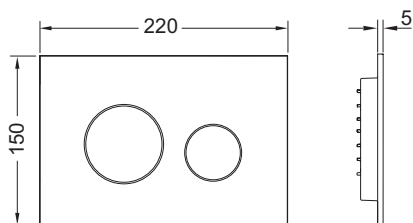

TECEloop plastové dvoumnožstevní ovládací tlačítko pro WC

Obj. č.: 9240926

Barva: Matná bílá

Výstavní maketa: —

DU 1: 1 ks

DU 2: 10 ks

Popis:

Ovládací tlačítko pro nádržky TECE, s ovládáním zepředu nebo shora. Plastové ovládací tlačítko se dvěma pružinovými tlačítky. Vhodné pro instalaci na zeď v kombinaci s instalačním rámečkem a distančním rámečkem pro WC. Kompatibilní se sadou pro vhazování čistících tablet.

Rozměry (Š x V x H): 220 x 150 x 11 mm

Údaje o prodeji:

Název produktu: TECEloop plastové dvoumnožstevní ovládací tlačítko pro WC, matná bílá

Komoditní skupina: 904

Skupina výrobků: 2009040040

Náhradní díly:

1	9820263	Upevňovací šrouby
2	9820022	Ovládací táhla
3	9820498	Ovládací táhla „easy fit“
4	9820497	Upevňovací šrouby „easy fit“
5	9820346	Nosný rám