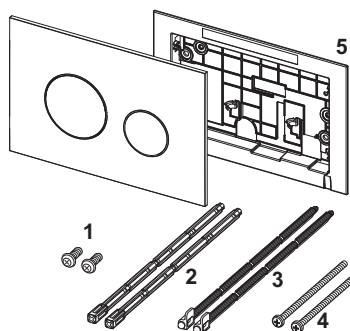

### Popis:

Ovládací tlačítko pro nádržky TECE, s ovládáním zepředu nebo shora. Plastové ovládací tlačítko se dvěma pružinovými tlačítky. Vhodné pro instalaci na zeď v kombinaci s instalačním rámečkem a distančním rámečkem pro WC. Kompatibilní se sadou pro vhazování čistících tablet.

Rozměry (Š x V x H): 220 x 150 x 11 mm

### Údaje o prodeji:

Název produktu: TECEloop plastové dvoumnožstevní ovládací tlačítko pro WC, matná bílá

Komoditní skupina: 904

Skupina výrobků: 2009040040

### Náhradní díly:

- |   |         |                              |
|---|---------|------------------------------|
| 1 | 9820263 | Upevňovací šrouby            |
| 2 | 9820022 | Ovládací táhla               |
| 3 | 9820498 | Ovládací táhla „easy fit“    |
| 4 | 9820497 | Upevňovací šrouby „easy fit“ |
| 5 | 9820346 | Nosný rám                    |