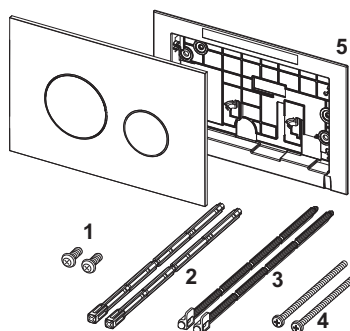

TECEloop plastové dvoumnožstevní ovládací tlačítko pro WC

Obj. č.: 9240925

Barva: Matná černá

Výstavní maketa: Ano

DU 1: 1 ks

DU 2: 10 ks

Popis:

Ovládací tlačítko pro nádržky TECE, s ovládáním zepředu nebo shora. Plastové ovládací tlačítko se dvěma pružinovými tlačítky. Vhodné pro instalaci na zeď v kombinaci s instalačním rámečkem a distančním rámečkem pro WC. Kompatibilní se sadou pro vzhazování čistících tablet.

Rozměry (Š x V x H): 220 x 150 x 11 mm

Údaje o prodeji:

Název produktu: TECEloop plastové dvoumnožstevní ovládací tlačítko pro WC, matná černá

Komoditní skupina: 904

Skupina výrobků: 2009040040

Náhradní díly:

- | | | |
|---|---------|------------------------------|
| 1 | 9820263 | Upevňovací šrouby |
| 2 | 9820022 | Ovládací táhla |
| 3 | 9820498 | Ovládací táhla „easy fit“ |
| 4 | 9820497 | Upevňovací šrouby „easy fit“ |
| 5 | 9820346 | Nosný rám |