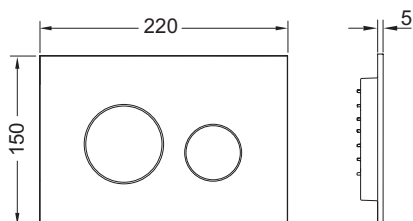

TECEloop plastové dvoumnožstevní ovládací tlačítko pro WC

Obj. č.: 9240925

Barva: Matná černá

Výstavní maketa: Ano

DU 1: 1 ks

DU 2: 10 ks

Popis:

Ovládací tlačítko pro nádržky TECE, s ovládáním zepředu nebo shora. Plastové ovládací tlačítko se dvěma pružinovými tlačítky. Vhodné pro instalaci na zeď v kombinaci s instalačním rámečkem a distančním rámečkem pro WC. Kompatibilní se sadou pro vzhazování čistících tablet.

Rozměry (Š x V x H): 220 x 150 x 11 mm

Údaje o prodeji:

Název produktu: TECEloop plastové dvoumnožstevní ovládací tlačítko pro WC, matná černá

Komoditní skupina: 904

Skupina výrobků: 2009040040

Náhradní díly:

- | | | |
|---|---------|------------------------------|
| 1 | 9820263 | Upevňovací šrouby |
| 2 | 9820022 | Ovládací táhla |
| 3 | 9820498 | Ovládací táhla „easy fit“ |
| 4 | 9820497 | Upevňovací šrouby „easy fit“ |
| 5 | 9820346 | Nosný rám |