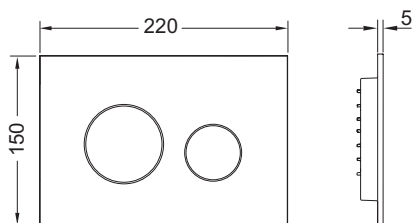

TECEloop plastové dvoumnožstevní ovládací tlačítko pro WC

Obj. č.: 9240921

Barva: Lesklý chrom

Výstavní maketa: —

DU 1: 1 ks

DU 2: 10 ks

Popis:

Ovládací tlačítko pro nádržky TECE, s ovládáním zepředu nebo shora. Plastové ovládací tlačítko se dvěma pružinovými tlačítky. Vhodné pro instalaci na zeď v kombinaci s instalačním rámečkem a distančním rámečkem pro WC. Kompatibilní se sadou pro vzhazování čistících tablet.

Rozměry (Š x V x H): 220 x 150 x 11 mm

Údaje o prodeji:

Název produktu: TECEloop plastové dvoumnožstevní ovládací tlačítko pro WC, lesklý chrom

Komoditní skupina: 904

Skupina výrobků: 2009040040

Náhradní díly:

- | | | |
|---|---------|------------------------------|
| 1 | 9820263 | Upevňovací šrouby |
| 2 | 9820022 | Ovládací táhla |
| 3 | 9820498 | Ovládací táhla „easy fit“ |
| 4 | 9820497 | Upevňovací šrouby „easy fit“ |
| 5 | 9820346 | Nosný rám |