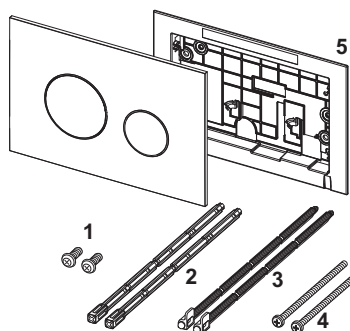

TECEloop plastové dvoumnožstevní ovládací tlačítko pro WC

Obj. č.: 9240921

Barva: Lesklý chrom

Výstavní maketa: —

DU 1: 1 ks

DU 2: 10 ks

Popis:

Ovládací tlačítko pro nádržky TECE, s ovládáním zepředu nebo shora. Plastové ovládací tlačítko se dvěma pružinovými tlačítky. Vhodné pro instalaci na zeď v kombinaci s instalačním rámečkem a distančním rámečkem pro WC. Kompatibilní se sadou pro vzhazování čistících tablet.

Rozměry (Š x V x H): 220 x 150 x 11 mm

Údaje o prodeji:

Název produktu: TECEloop plastové dvoumnožstevní ovládací tlačítko pro WC, lesklý chrom

Komoditní skupina: 904

Skupina výrobků: 2009040040

Náhradní díly:

- | | | |
|---|---------|------------------------------|
| 1 | 9820263 | Upevňovací šrouby |
| 2 | 9820022 | Ovládací táhla |
| 3 | 9820498 | Ovládací táhla „easy fit“ |
| 4 | 9820497 | Upevňovací šrouby „easy fit“ |
| 5 | 9820346 | Nosný rám |