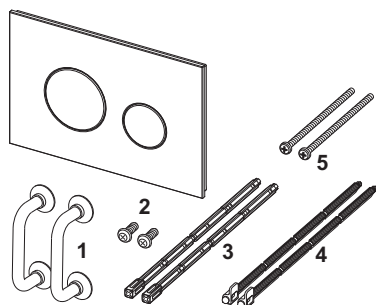

TECEloop skleněné dvoumnožstevní ovládací tlačítko pro WC

Obj. č.: 9240655

Barva: Černé sklo, tlačítka matný chrom

Výstavní maketa: Ano

DU 1: 1 ks

DU 2: 10 ks

Popis:

Ovládací tlačítko pro nádržky TECE, s ovládáním zepředu nebo shora. Skleněné ovládací tlačítko se dvěma pružinovými tlačítky. Vhodné pro instalaci na zeď v kombinaci s instalačním rámečkem pro WC (např. 9240649). Kompatibilní se sadou pro vzhazování čistících tablet.

Rozměry (Š x V x H): 220 x 150 x 11 mm

Údaje o prodeji:

Název produktu: TECEloop skleněné dvoumnožstevní ovládací tlačítko pro WC, černé sklo/chromová tlačítka

Komoditní skupina: 904

Skupina výrobků: 2009040050

Náhradní díly:

- | | | |
|---|---------|------------------------------|
| 1 | 9820180 | Speciální přísavky |
| 2 | 9820263 | Upevňovací šrouby |
| 3 | 9820022 | Ovládací táhla |
| 4 | 9820498 | Ovládací táhla „easy fit“ |
| 5 | 9820497 | Upevňovací šrouby „easy fit“ |