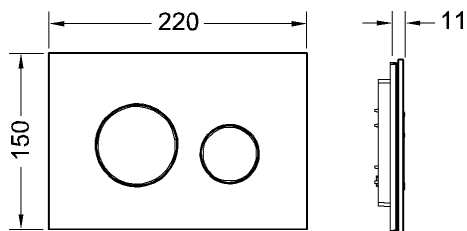

TECEloop skleněné dvoumnožstevní ovládací tlačítko pro WC

Obj. č.: 9240656

Barva: Černé sklo, tlačítka lesklý chrom

Výstavní maketa: Ano

DU 1: 1 ks

DU 2: 10 ks

Popis:

Ovládací tlačítko pro nádržky TECE, s ovládáním zepředu nebo shora. Skleněné ovládací tlačítko se dvěma pružinovými tlačítky. Vhodné pro instalaci na zeď v kombinaci s instalačním rámečkem pro WC (např. 9240649). Kompatibilní se sadou pro vzhazování čistících tablet.

Rozměry (Š x V x H): 220 x 150 x 11 mm

Údaje o prodeji:

Název produktu: TECEloop skleněné dvoumnožstevní ovládací tlačítko pro WC, černé sklo/tlačítka ze světlého chromu

Komoditní skupina: 904

Skupina výrobků: 2009040050