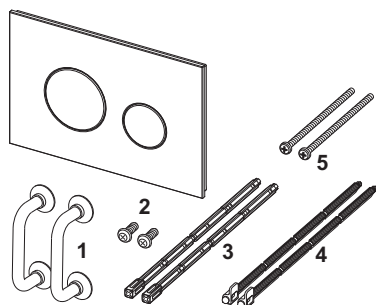

TECEloop skleněné dvoumnožstevní ovládací tlačítko pro WC

Obj. č.: 9240656

Barva: Černé sklo, tlačítka lesklý chrom

Výstavní maketa: Ano

DU 1: 1 ks

DU 2: 10 ks

Popis:

Ovládací tlačítko pro nádržky TECE, s ovládáním zepředu nebo shora. Skleněné ovládací tlačítko se dvěma pružinovými tlačítky. Vhodné pro instalaci na zeď v kombinaci s instalačním rámečkem pro WC (např. 9240649). Kompatibilní se sadou pro vzhazování čistících tablet.

Rozměry (Š x V x H): 220 x 150 x 11 mm

Údaje o prodeji:

Název produktu: TECEloop skleněné dvoumnožstevní ovládací tlačítko pro WC, černé sklo/tlačítka ze světlého chromu

Komoditní skupina: 904

Skupina výrobků: 2009040050

Náhradní díly:

- | | | |
|---|---------|------------------------------|
| 1 | 9820180 | Speciální přísavky |
| 2 | 9820263 | Upevňovací šrouby |
| 3 | 9820022 | Ovládací táhla |
| 4 | 9820498 | Ovládací táhla „easy fit“ |
| 5 | 9820497 | Upevňovací šrouby „easy fit“ |