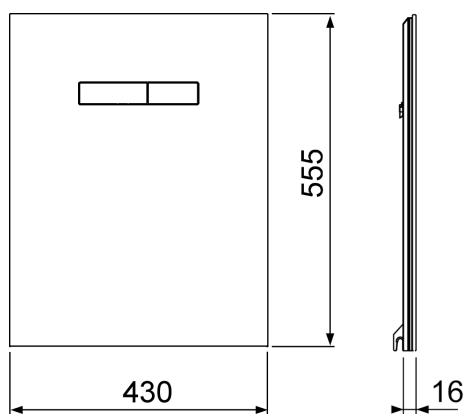

**TECElux horní skleněná deska s manuálními ovládacími tlačítky**

Obj. č.: 9650001

Barva: Bílé sklo, tlačítka lesklý chrom

Výstavní maketa: Ano

DU 1: 1 ks

DU 2: 20 ks

Popis:

Horní skleněná deska pro montážní prvek TECElux se dvěma ovládacími tlačítky. Včetně ovládacích táhel a montážního materiálu.

Montáž možná pouze s dolní skleněnou deskou.

Rozměry (V x Š x H): 555 x 430 x 16 mm

Údaje o prodeji:

Název produktu: TECElux horní skleněná deska s manuálními ovládacími tlačítky, bílé sklo, tlačítka lesklý chrom
Komoditní skupina: 920
Skupina výrobků: 2009200020