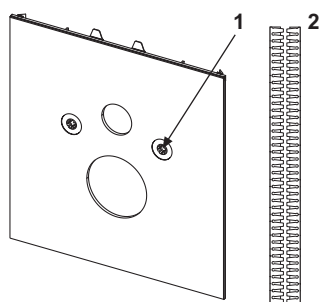

Dolní skleněná deska TECElux pro standardní toaletu

Obj. č.: 9650105

Barva: Černé sklo
 Výstavní maketa: Ano
 DU 1: 1 ks
 DU 2: 20 ks

Popis:

Dolní skleněná deska pro standardní klozet s roztečí uchycení 180 mm, vč. zvukové izolace.

Rozměry (D x Š x V): 446 x 430 x 16 mm

Údaje o prodeji:

Název produktu: Dolní skleněná deska TECElux pro standardní toaletu, černé sklo
 Komoditní skupina: 920
 Skupina výrobků: 2009200020

Náhradní díly: