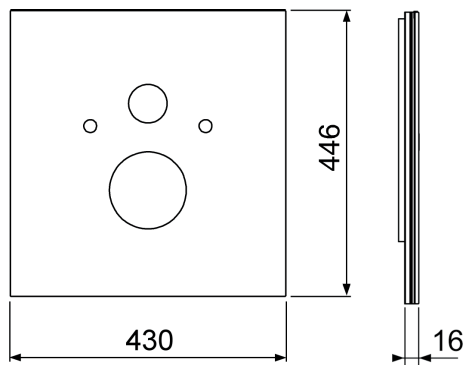

Dolní skleněná deska TECElux pro standardní toaletu

Obj. č.: 9650105

Barva: Černé sklo
 Výstavní maketa: Ano
 DU 1: 1 ks
 DU 2: 20 ks

Popis:

Dolní skleněná deska pro standardní klozet s roztečí uchycení 180 mm, vč. zvukové izolace.

Rozměry (D x Š x V): 446 x 430 x 16 mm

Údaje o prodeji:

Název produktu: Dolní skleněná deska TECElux pro standardní toaletu, černé sklo
 Komoditní skupina: 920
 Skupina výrobků: 2009200020

Náhradní díly: