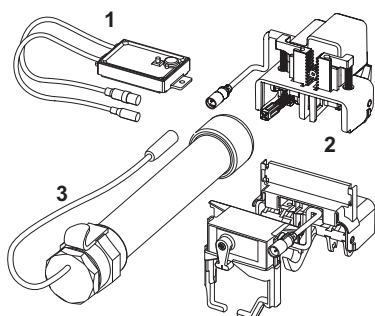

Náhradní díly:

1	9820459	Baterie a síťové připojení radiové elektroniky (od 09/2019)
2	9820284 9820493	Motor splachovací jednotky Ovládací motor nádržky TECE
3	9820202	Kryt baterie, dlouhý