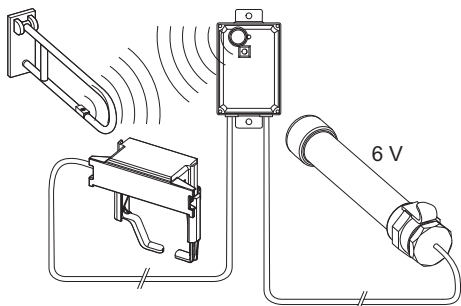

Údaje o prodeji:

Název produktu: Dálkové ovládání toalety TECEplanus pro bezpečnostní madla, 6 V baterie
Komoditní skupina: 904
Skupina výrobků: 2009040030