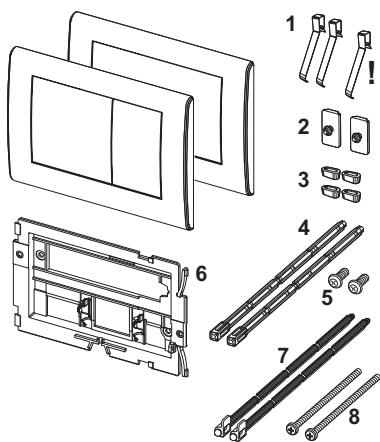

### Popis:

Ovládací tlačítko z nerezové oceli pro nádržky TECE pro přední nebo vrchní ovládání, připojené skrytými šrouby. Pryžové dorazy na obou stranách. Včetně ovládacích táhel a montážního materiálu. Kompatibilní se sadou pro vřazování čisticích tablet. Rozměry (Š x V x H): 214 x 144 x 15 mm

### Údaje o prodeji:

Název produktu: TECEplanus ovládací tlačítka pro jednomnožstevní splachování, lesklá bílá

Komoditní skupina: 904

Skupina výrobků: 2009040020

### Náhradní díly:

1	9820020	Pružiny tlačítek, souprava dvou
2	9820021	Pojistná guma
3	9820024	Gumový nárazník, sada dvou
4	9820022	Ovládací táhla
5	9820263	Upevňovací šrouby
6	9820327	Nosný rám
7	9820498	Ovládací táhla „easy fit“
8	9820497	Upevňovací šrouby „easy fit“