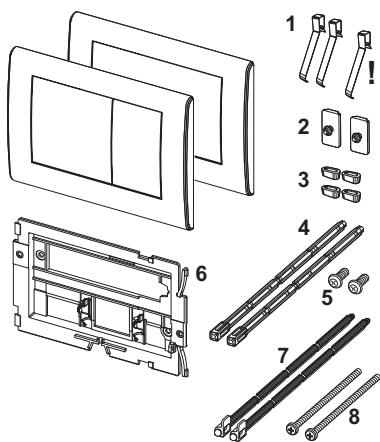

Ovládací tlačítko TECEplanus pro jednomnožstevní splachování

Obj. č.: 9240310

Barva: Nerezová broušená ocel

Výstavní maketa: Ano

DU 1: 1 ks

DU 2: 10 ks

Popis:

Ovládací tlačítko z nerezové oceli pro nádržky TECE pro přední nebo vrchní ovládání, připojené skrytými šrouby. Pryžové dorazy na obou stranách. Včetně ovládacích táhel a montážního materiálu. Kompatibilní se sadou pro vzhazování čisticích tablet. Rozměry (Š x V x H): 214 x 144 x 15 mm

Údaje o prodeji:

Název produktu: TECEplanus ovládací tlačítka pro jednomnožstevní splachování, kartáčovaná nerezová ocel

Komoditní skupina: 904

Skupina výrobků: 2009040020

Náhradní díly:

1	9820020	Pružiny tlačítek, souprava dvou
2	9820021	Pojistná guma
3	9820024	Gumový nárazník, sada dvou
4	9820022	Ovládací táhla
5	9820263	Upevňovací šrouby
6	9820327	Nosný rám
7	9820498	Ovládací táhla „easy fit“
8	9820497	Upevňovací šrouby „easy fit“