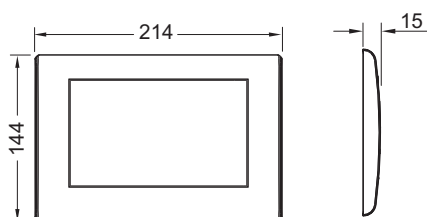

Ovládací tlačítko TECEplanus pro jednomnožstevní splachování

Obj. č.: 9240310

Barva: Nerezová broušená ocel

Výstavní maketa: Ano

DU 1: 1 ks

DU 2: 10 ks

Popis:

Ovládací tlačítko z nerezové oceli pro nádržky TECE pro přední nebo vrchní ovládání, připojené skrytými šrouby. Pryžové dorazy na obou stranách. Včetně ovládacích táhel a montážního materiálu. Kompatibilní se sadou pro vzhazování čisticích tablet. Rozměry (Š x V x H): 214 x 144 x 15 mm

Údaje o prodeji:

Název produktu: TECEplanus ovládací tlačítka pro jednomnožstevní splachování, kartáčovaná nerezová ocel

Komoditní skupina: 904

Skupina výrobků: 2009040020

Náhradní díly:

1	9820020	Pružiny tlačítek, souprava dvou
2	9820021	Pojistná guma
3	9820024	Gumový nárazník, sada dvou
4	9820022	Ovládací táhla
5	9820263	Upevňovací šrouby
6	9820327	Nosný rám
7	9820498	Ovládací táhla „easy fit“
8	9820497	Upevňovací šrouby „easy fit“