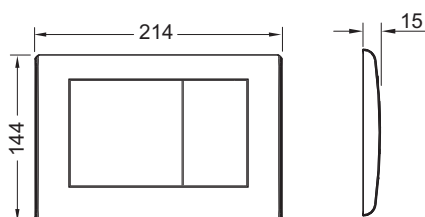

Ovládací tlačítko TECEplanus pro dvoumnožstevní splachování

Obj. č.: 9240321

Barva: Lesklý chrom

Výstavní maketa: Ano

DU 1: 1 ks

DU 2: 10 ks

Popis:

Ovládací tlačítko z nerezové oceli pro nádržky TECE pro přední nebo vrchní ovládání, připojené skrytými šrouby. Pryžové dorazy na obou stranách. Včetně ovládacích táhel a montážního materiálu. Kompatibilní se sadou pro vhazování čisticích tablet. Rozměry (Š x V x H): 214 x 144 x 15 mm

Údaje o prodeji:

Název produktu: TECEplanus ovládací tlačítka pro dvoumnožstevní splachování, lesklý chrom

Komoditní skupina: 904

Skupina výrobků: 2009040020

Náhradní díly:

- | | | |
|---|---------|---------------------------------|
| 1 | 9820020 | Pružiny tlačítek, souprava dvou |
| 2 | 9820021 | Pojistná guma |
| 3 | 9820024 | Gumový nárazník, sada dvou |
| 4 | 9820022 | Ovládací táhla |
| 5 | 9820263 | Upevňovací šrouby |
| 6 | 9820327 | Nosný rám |
| 7 | 9820498 | Ovládací táhla „easy fit“ |
| 8 | 9820497 | Upevňovací šrouby „easy fit“ |