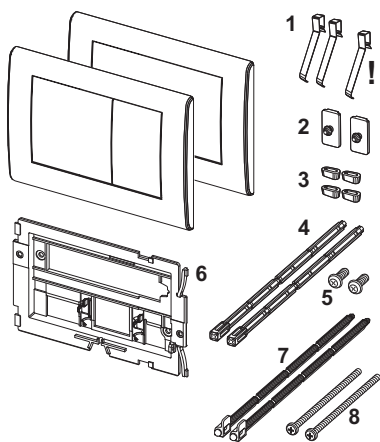

Ovládací tlačítko TECEplanus pro dvoumnožstevní splachování

Obj. č.: 9240321

Barva: Lesklý chrom

Výstavní maketa: Ano

DU 1: 1 ks

DU 2: 10 ks

Popis:

Ovládací tlačítko z nerezové oceli pro nádržky TECE pro přední nebo vrchní ovládání, připojené skrytými šrouby. Pryžové dorazy na obou stranách. Včetně ovládacích táhel a montážního materiálu. Kompatibilní se sadou pro vhazování čisticích tablet. Rozměry (Š x V x H): 214 x 144 x 15 mm

Údaje o prodeji:

Název produktu: TECEplanus ovládací tlačítka pro dvoumnožstevní splachování, lesklý chrom

Komoditní skupina: 904

Skupina výrobků: 2009040020

Náhradní díly:

- | | | |
|---|---------|---------------------------------|
| 1 | 9820020 | Pružiny tlačítek, souprava dvou |
| 2 | 9820021 | Pojistná guma |
| 3 | 9820024 | Gumový nárazník, sada dvou |
| 4 | 9820022 | Ovládací táhla |
| 5 | 9820263 | Upevňovací šrouby |
| 6 | 9820327 | Nosný rám |
| 7 | 9820498 | Ovládací táhla „easy fit“ |
| 8 | 9820497 | Upevňovací šrouby „easy fit“ |