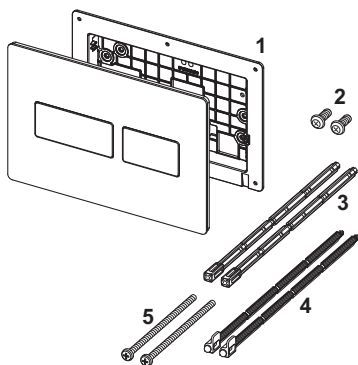

Ovládací tlačítko TECEsolid pro dvoumnožstevní splachování

Obj. č.: 9240416

Barva: Matná černá

Výstavní maketa: —

DU 1: 1 ks

DU 2: 10 ks

Popis:

Ovládací tlačítko pro nádržky TECE, s ovládáním zepředu nebo shora. Velmi tenké ovládací tlačítko z nerezové oceli s pryžovými dorazy na ovládacích tlačítkách včetně ovládacích táhel a instalačních materiálů. Skryté šroubování ovládacího tlačítka.

Kompatibilní se sadou pro vřazování čistících tablet.

Rozměry (Š x V x H): 220 x 150 x 6 mm

Údaje o prodeji:

Název produktu: TECEsolid ovládací tlačítko pro dvoumnožstevní splachování, matná černá

Komoditní skupina: 904

Skupina výrobků: 2009040100

Náhradní díly:

- | | | |
|---|---------|------------------------------|
| 1 | 9820426 | Připojovací rám |
| 2 | 9820263 | Upevňovací šrouby |
| 3 | 9820022 | Ovládací táhla |
| 4 | 9820498 | Ovládací táhla „easy fit“ |
| 5 | 9820497 | Upevňovací šrouby „easy fit“ |