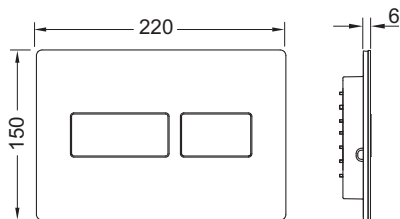

Kompatibilní se sadou pro vřazování čistících tablet.

Rozměry (Š x V x H): 220 x 150 x 6 mm

Údaje o prodeji:

Název produktu: TECEsolid ovládací tlačítko pro dvoumnožstevní splachování, matná černá

Komoditní skupina: 904

Skupina výrobků: 2009040100

Náhradní díly:

- | | | |
|---|---------|------------------------------|
| 1 | 9820426 | Připojovací rám |
| 2 | 9820263 | Upevňovací šrouby |
| 3 | 9820022 | Ovládací táhla |
| 4 | 9820498 | Ovládací táhla „easy fit“ |
| 5 | 9820497 | Upevňovací šrouby „easy fit“ |