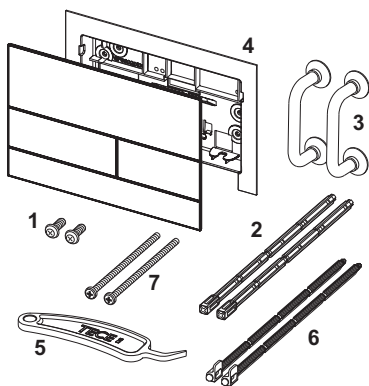

Ovládací tlačítko TECESquare II kovové pro dvoumnožstevní splachování

Obj. č.: 9240834

Barva: Matná bílá

Výstavní maketa: Ano

DU 1: 1 ks

DU 2: 10 ks

Popis:

Ovládací tlačítko pro nádržky TECE, s ovládáním zepředu nebo shora. Kovové ovládací tlačítko se dvěma pružinovými tlačítky. Včetně ovládacích táhel, instalačního materiálu a demontážního nástroje. Kompatibilní se sadou pro vzhazování čisticích tablet. Rozměry (Š x V x H): 220 x 150 x 3 mm

Údaje o prodeji:

Název produktu: Ovládací tlačítko TECESquare II kovové pro dvoumnožstevní splachování, matná bílá
 Komoditní skupina: 904
 Skupina výrobků: 2009040070

Náhradní díly:

- | | | |
|---|---------|--------------------------------|
| 1 | 9820263 | Upevňovací šrouby |
| 2 | 9820022 | Ovládací táhla |
| 3 | 9820180 | Speciální přísavky |
| 4 | 9820347 | Nosný rám |
| 5 | 9820390 | Demontážní a programovací klíč |
| 6 | 9820498 | Ovládací táhla „easy fit“ |
| 7 | 9820497 | Upevňovací šrouby „easy fit“ |