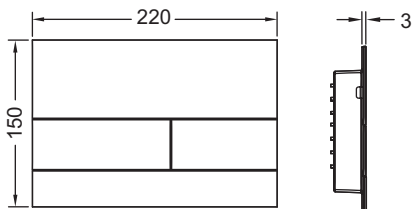

Ovládací tlačítko TECESquare II kovové pro dvoumnožstevní splachování

Obj. č.: 9240834

Barva: Matná bílá

Výstavní maketa: Ano

DU 1: 1 ks

DU 2: 10 ks

Popis:

Ovládací tlačítko pro nádržky TECE, s ovládáním zepředu nebo shora. Kovové ovládací tlačítko se dvěma pružinovými tlačítky. Včetně ovládacích táhel, instalačního materiálu a demontážního nástroje. Kompatibilní se sadou pro vzhazování čisticích tablet. Rozměry (Š x V x H): 220 x 150 x 3 mm

Údaje o prodeji:

Název produktu: Ovládací tlačítko TECESquare II kovové pro dvoumnožstevní splachování, matná bílá
 Komoditní skupina: 904
 Skupina výrobků: 2009040070

Náhradní díly:

- | | | |
|---|---------|--------------------------------|
| 1 | 9820263 | Upevňovací šrouby |
| 2 | 9820022 | Ovládací táhla |
| 3 | 9820180 | Speciální přísavky |
| 4 | 9820347 | Nosný rám |
| 5 | 9820390 | Demontážní a programovací klíč |
| 6 | 9820498 | Ovládací táhla „easy fit“ |
| 7 | 9820497 | Upevňovací šrouby „easy fit“ |