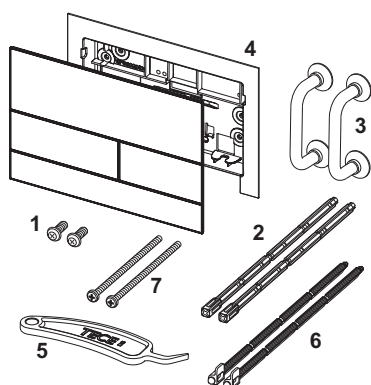

### Popis:

Ovládací tlačítko pro nádržky TECE, s ovládáním zepředu nebo shora. Kovové ovládací tlačítko se dvěma pružinovými tlačítky. Včetně ovládacích táhel, instalačního materiálu a demontážního nástroje. Kompatibilní se sadou pro vzhazování čisticích tablet. Rozměry (Š x V x H): 220 x 150 x 3 mm

### Údaje o prodeji:

Název produktu: Ovládací tlačítko TECESquare II kovové pro dvoumnožstevní splachování, matná černá  
 Komoditní skupina: 904  
 Skupina výrobků: 2009040070

### Náhradní díly:

- |   |         |                                |
|---|---------|--------------------------------|
| 1 | 9820263 | Upevňovací šrouby              |
| 2 | 9820022 | Ovládací táhla                 |
| 3 | 9820180 | Speciální přísavky             |
| 4 | 9820347 | Nosný rám                      |
| 5 | 9820390 | Demontážní a programovací klíč |
| 6 | 9820498 | Ovládací táhla „easy fit“      |
| 7 | 9820497 | Upevňovací šrouby „easy fit“   |