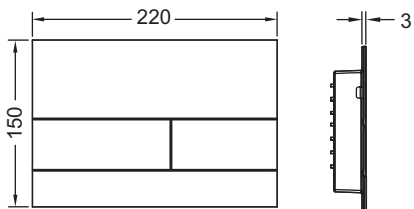

## Ovládací tlačítko TECESquare II kovové pro dvoumnožstevní splachování

Obj. č.: 9240833

Barva: Matná černá  
 Výstavní maketa: Ano  
 DU 1: 1 ks  
 DU 2: 10 ks

### Popis:

Ovládací tlačítko pro nádržky TECE, s ovládáním zepředu nebo shora. Kovové ovládací tlačítko se dvěma pružinovými tlačítky. Včetně ovládacích táhel, instalačního materiálu a demontážního nástroje. Kompatibilní se sadou pro vzhazování čisticích tablet. Rozměry (Š x V x H): 220 x 150 x 3 mm

### Údaje o prodeji:

Název produktu: Ovládací tlačítko TECESquare II kovové pro dvoumnožstevní splachování, matná černá  
 Komoditní skupina: 904  
 Skupina výrobků: 2009040070