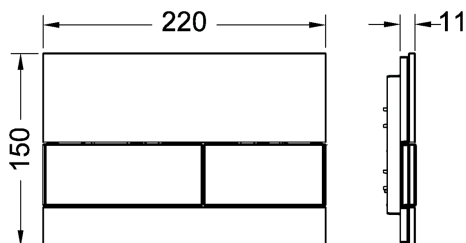

Skleněné ovládací tlačítko TECESquare, dvoumnožstevní splachování

Obj. č.: 9240809

Barva: Černé sklo, tlačítka černá

Výstavní maketa: Ano

DU 1: 1 ks

DU 2: 10 ks

Popis:

Ovládací tlačítko pro nádržky TECE, s ovládáním zepředu nebo shora. Ploché skleněné ovládací tlačítko se dvěma pružinovými tlačítky. Lze použít pro instalaci do obkladu ve spojení s instalačním rámečkem (např. objednáací čís. 9240649). Kompatibilní se sadou pro vřazování WC tablet.

Rozměry (Š x V x H): 220 x 150 x 11 mm

Údaje o prodeji:

Název produktu: Ovládací skleněné tlačítko TECESquare, dvoumnožstevní splachování, černé sklo/černá tlačítka

Komoditní skupina: 904

Skupina výrobků: 2009040060