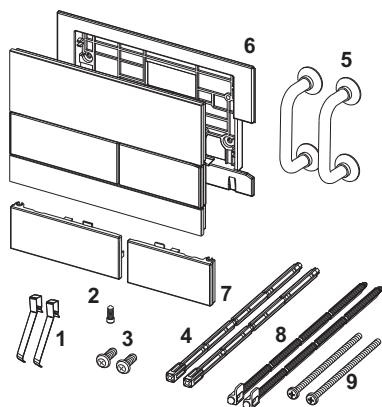

Skleněné ovládací tlačítko TECESquare, dvoumnožstevní splachování

Obj. č.: 9240809

Barva: Černé sklo, tlačítka černá

Výstavní maketa: Ano

DU 1: 1 ks

DU 2: 10 ks

Popis:

Ovládací tlačítko pro nádržky TECE, s ovládáním zepředu nebo shora. Ploché skleněné ovládací tlačítko se dvěma pružinovými tlačítky. Lze použít pro instalaci do obkladu ve spojení s instalačním rámečkem (např. objednáací čís. 9240649). Kompatibilní se sadou pro vřazování WC tablet.

Rozměry (Š x V x H): 220 x 150 x 11 mm

Údaje o prodeji:

Název produktu: Ovládací skleněné tlačítko TECESquare, dvoumnožstevní splachování, černé sklo/černá tlačítka

Komoditní skupina: 904

Skupina výrobků: 2009040060

Náhradní díly:

- | | | |
|---|---------|---------------------------------|
| 1 | 9820253 | Pružiny tlačítek, souprava dvou |
| 2 | 9820249 | Bezpečnostní šroub |
| 3 | 9820263 | Upevňovací šrouby |
| 4 | 9820022 | Ovládací táhla |
| 5 | 9820180 | Speciální přísavky |
| 6 | 9820328 | Nosný rám |
| 7 | 9820560 | Sada tlačítek, černá |
| 8 | 9820498 | Ovládací táhla „easy fit“ |
| 9 | 9820497 | Upevňovací šrouby „easy fit“ |