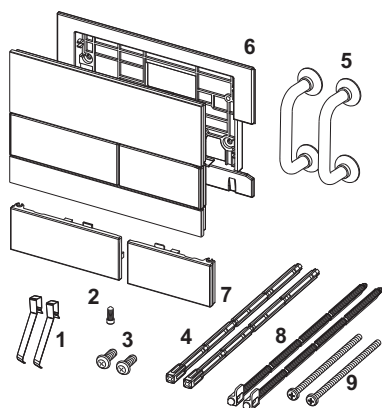

Skleněné ovládací tlačítko TECESquare, dvoumnožstevní splachování

Obj. č.: 9240801

Barva: Bílé sklo, tlačítka kartáčovaná nerezová ocel (s úpravou proti otiskům prstů)

Výstavní maketa: Ano

DU 1: 1 ks

DU 2: 10 ks

Popis:

Ovládací tlačítko pro nádržky TECE, s ovládáním zepředu nebo shora. Ploché skleněné ovládací tlačítko se dvěma pružinovými tlačítky. Lze použít pro instalaci do obkladu ve spojení s instalačním rámečkem (např. objednáč. čís. 9240649). Kompatibilní se sadou pro vřazování WC tablet.

Rozměry (Š x V x H): 220 x 150 x 11 mm

Údaje o prodeji:

Název produktu: Ovládací skleněné tlačítko TECESquare, dvoumnožstevní splachování, bílé sklo/tlač. z kartáčované nerezové oceli
 Komoditní skupina: 904
 Skupina výrobků: 2009040060

Náhradní díly:

- | | | |
|---|---------|---------------------------------------|
| 1 | 9820253 | Pružiny tlačítek, souprava dvou |
| 2 | 9820249 | Bezpečnostní šroub |
| 3 | 9820263 | Upevňovací šrouby |
| 4 | 9820022 | Ovládací táhla |
| 5 | 9820180 | Speciální přísavky |
| 6 | 9820328 | Nosný rám |
| 7 | 9820559 | Sada tlačítek, broušená nerezová ocel |
| 8 | 9820498 | Ovládací táhla „easy fit“ |
| 9 | 9820497 | Upevňovací šrouby „easy fit“ |