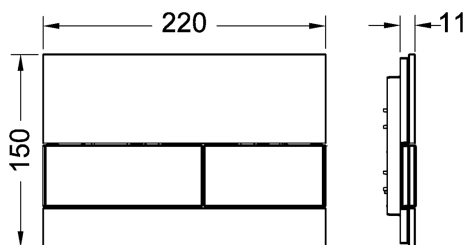

Skleněné ovládací tlačítko TECESquare, dvoumnožstevní splachování

Obj. č.: 9240801

Barva: Bílé sklo, tlačítka kartáčovaná nerezová ocel (s úpravou proti otiskům prstů)

Výstavní maketa: Ano

DU 1: 1 ks

DU 2: 10 ks

Popis:

Ovládací tlačítko pro nádržky TECE, s ovládáním zepředu nebo shora. Ploché skleněné ovládací tlačítko se dvěma pružinovými tlačítky. Lze použít pro instalaci do obkladu ve spojení s instalačním rámečkem (např. objednáč. čís. 9240649). Kompatibilní se sadou pro vřazování WC tablet.

Rozměry (Š x V x H): 220 x 150 x 11 mm

Údaje o prodeji:

Název produktu: Ovládací skleněné tlačítko TECESquare, dvoumnožstevní splachování, bílé sklo/tlač. z kartáčované nerezové oceli
 Komoditní skupina: 904
 Skupina výrobků: 2009040060