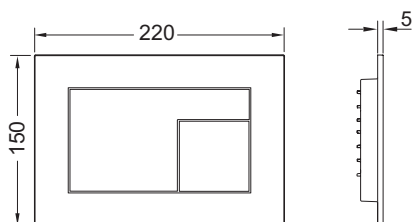

Ovládací tlačítko pro nádržky TECE, s ovládáním ze předu nebo shora. Velmi ploché splachovací tlačítko s povrchem FENIX NTM (FENIX® od Arpa Industriale). Matný měkký povrch „Soft touch“ s ochranou proti zanechávání otisků prstů. Splachovací tlačítka s pryžovými vložkami, včetně ovládacích táhel a instalačních materiálů. Vhodné pro zapuštěnou instalaci v kombinaci s instalačním a distančním rámečkem pro WC. Kompatibilní se sadou pro vřazování čistících tablet.

Rozměry (Š x V x H): 220 x 150 x 5 mm

Údaje o prodeji:

Název produktu: Ovládací tlačítko TECEvelvet Bílá
 Komoditní skupina: 904
 Skupina výrobků: 2009040270

Náhradní díly:

1	9820263	Upevňovací šrouby
2	9820022	Ovládací táhla
3	9820498	Ovládací táhla „easy fit“
4	9820497	Upevňovací šrouby „easy fit“
5	9820346	Nosný rám