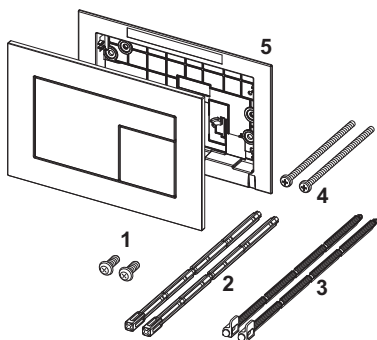

Ovládací tlačítko pro nádržky TECE, s ovládáním ze předu nebo shora. Velmi ploché splachovací tlačítko s povrchem FENIX NTM (FENIX® od Arpa Industriale). Matný měkký povrch „Soft touch“ s ochranou proti zanechávání otisků prstů. Splachovací tlačítka s pryžovými vložkami, včetně ovládacích táhel a instalačních materiálů. Vhodné pro zapuštěnou instalaci v kombinaci s instalačním a distančním rámečkem pro WC. Kompatibilní se sadou pro vřazování čistících tablet.

Rozměry (Š x V x H): 220 x 150 x 5 mm

Údaje o prodeji:

Název produktu: Ovládací tlačítko TECEvelvet Bílá
 Komoditní skupina: 904
 Skupina výrobků: 2009040270

Náhradní díly:

1	9820263	Upevňovací šrouby
2	9820022	Ovládací táhla
3	9820498	Ovládací táhla „easy fit“
4	9820497	Upevňovací šrouby „easy fit“
5	9820346	Nosný rám