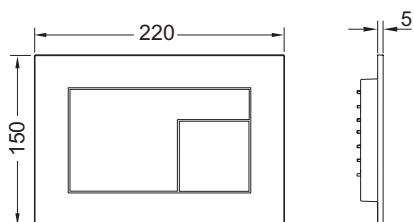

Ovládací tlačítko TECEvelvet

Obj. č.: 9240733

Barva: Šedo-běžová

Materiál: FENIX NTM® Beige Arizona

Výstavní maketa: Ano

DU 1: 1 ks

DU 2: 10 ks

Popis:

Ovládací tlačítko pro nádržky TECE, s ovládáním zepředu nebo shora. Velmi ploché splachovací tlačítko s povrchem FENIX NTM (FENIX® od Arpa Industriale). Matný měkký povrch „Soft touch“ s ochranou proti zanechávání otisků prstů. Splachovací tlačítka s pryžovými vložkami, včetně ovládacích táhel a instalačních materiálů. Vhodné pro zapuštěnou instalaci v kombinaci s instalačním a distančním rámečkem pro WC. Kompatibilní se sadou pro vřazování čistících tablet. Rozměry (Š x V x H): 220 x 150 x 5 mm

Údaje o prodeji:

Název produktu: Ovládací tlačítko TECEvelvet Běžová / Greige
 Komoditní skupina: 904
 Skupina výrobků: 2009040270

Náhradní díly:

- | | | |
|---|---------|------------------------------|
| 1 | 9820263 | Upevňovací šrouby |
| 2 | 9820022 | Ovládací táhla |
| 3 | 9820498 | Ovládací táhla „easy fit“ |
| 4 | 9820497 | Upevňovací šrouby „easy fit“ |
| 5 | 9820346 | Nosný rám |