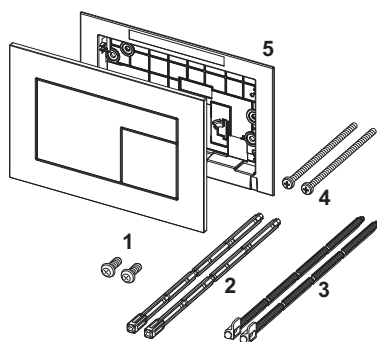

Ovládací tlačítko TECEvelvet

Obj. č.: 9240733

Barva: Šedo-běžová

Materiál: FENIX NTM® Beige Arizona

Výstavní maketa: Ano

DU 1: 1 ks

DU 2: 10 ks

Popis:

Ovládací tlačítko pro nádržky TECE, s ovládáním zepředu nebo shora. Velmi ploché splachovací tlačítko s povrchem FENIX NTM (FENIX® od Arpa Industriale). Matný měkký povrch „Soft touch“ s ochranou proti zanechávání otisků prstů. Splachovací tlačítka s pryžovými vložkami, včetně ovládacích táhel a instalačních materiálů. Vhodné pro zapuštěnou instalaci v kombinaci s instalačním a distančním rámečkem pro WC. Kompatibilní se sadou pro vřazování čistících tablet. Rozměry (Š x V x H): 220 x 150 x 5 mm

Údaje o prodeji:

Název produktu: Ovládací tlačítko TECEvelvet Běžová / Greige
 Komoditní skupina: 904
 Skupina výrobků: 2009040270

Náhradní díly:

- | | | |
|---|---------|------------------------------|
| 1 | 9820263 | Upevňovací šrouby |
| 2 | 9820022 | Ovládací táhla |
| 3 | 9820498 | Ovládací táhla „easy fit“ |
| 4 | 9820497 | Upevňovací šrouby „easy fit“ |
| 5 | 9820346 | Nosný rám |