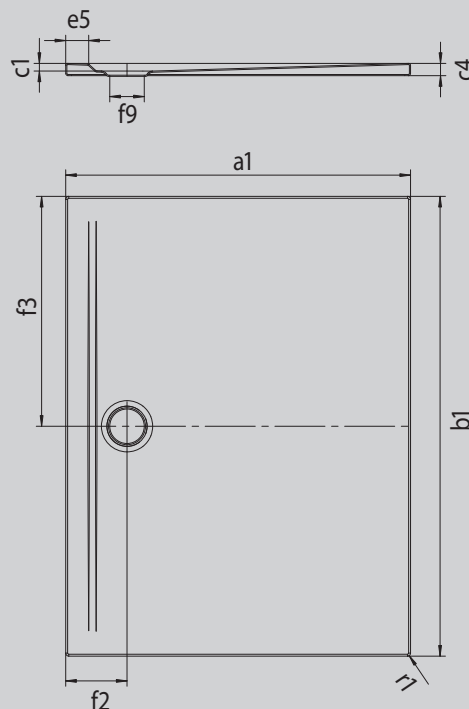

# SUPERPLAN ZERO

- bezbariérově přístupná ze tří stran
- odtok obzvlášť blízko ke stěně a rovnoměrný sklon pro plynule rovnou plochu
- velkorysý design, plynulé přechody pro malé i velké koupelny
- jasně definované hrany a ostré poloměry rohů umožňují minimální velikost spár a jednotný vzhled
- nízká montážní výška pro snadnou instalaci v úrovni podlahy – také u velkých formátů

Ilustrační obrázek

Model 1552	KA 90 vodorovnou	KA 90 plochá	KA 90 svislá
Celková montážní výška	100	80	49
Stavební výška	80	60	80

Mod. -1

ANTISLIP  
**SECURE** <sup>+</sup>

Model		1552
Vnější délka	$a_1$	800 mm
Vnější šířka	$b_1$	1200 mm
Vnitřní hloubka	$c_1$	20 mm
Výška okraje	$c_4$	32 mm
Šířka okraje	$e_5$	60 mm
Průměr odtokového otvoru	$f_9$	Ø 90 mm
Vzdálenost okraje vaničky od středu odtokového otvoru	$f_2; f_3$	160; 600 mm
Vnější poloměr	$r_1$	8 mm
Čistá hmotnost		25 kg
ANTISLIP SECURE PLUS		Celoplošný