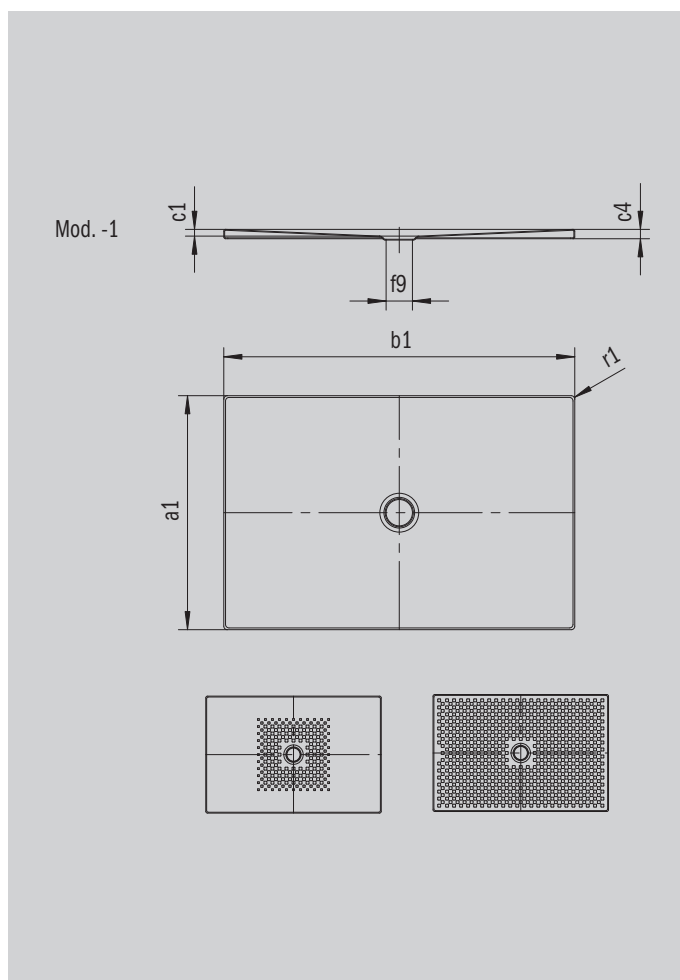

# SCONA

- harmonický design se středovým odtokem
- může být nainstalována zcela v úrovni podlahy
- ze smaltované oceli KALDEWEI
- kryt odtoku je zcela zapuštěn do plochy sprchové vaničky (pouze v kombinaci s odtokovou soupravou KA 90)

Ilustrační obrázek

Model 913	KA 90 vodorovnou	KA 90 plochá	KA 90 svislá
Celková montážní výška	103	83	49
Stavební výška	80	60	80

ANTISLIP  
SECURE<sup>+</sup>

Model		913
Vnější délka	$a_1$	900 mm
Vnější šířka	$b_1$	900 mm
Vnitřní hloubka	$c_1$	23 mm
Výška okraje	$c_4$	32 mm
Průměr odtokového otvoru	$f_9$	Ø 90 mm
Vnější poloměr	$r_1$	12 mm
Čistá hmotnost		21 kg
Antislip		492 x 492 mm
Celoplošný antislip		836 x 836 mm
ANTISLIP SECURE PLUS		Celoplošný