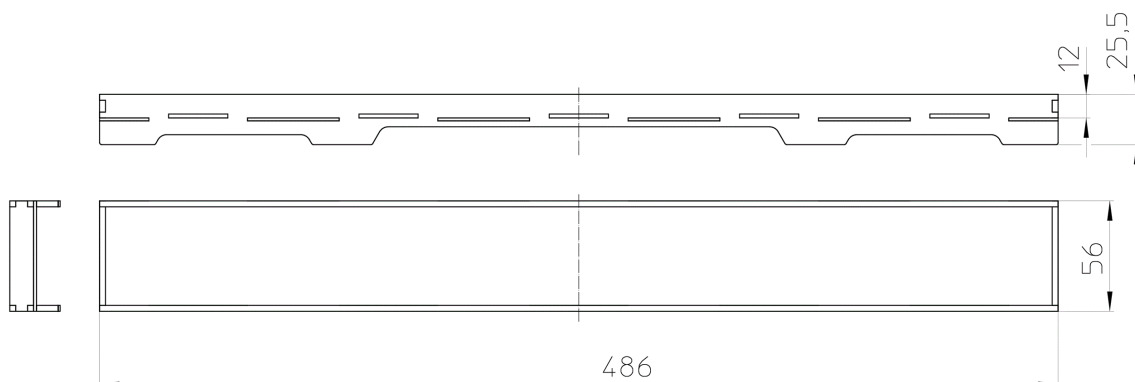

HL0531Prblue-I.2

Kryt nerez Individuell k HL531Prblue.2 růžově zlatá matná, pro vlepění dlažby (PVD povlakování)

Technický výkres

TECHNICKÉ ÚDAJE

Materiál	Edelstahl V2A	Stavební výška	
Dimense	486 x 56 mm	Nástavec	
Hydraulická kapacita		Vtoková mřížka	
Hmotnost	0,5	Třída zatížení	K3 - 300 kg
EAN	9003076051694	Přítok	

Normy

ÚDAJE TÝKAJÍCÍ SE BALENÍ

Krabice

Balení po množství	1 [Kusů]
Hmotnost	0,564 [kg]
EAN/balení	9003076051694
Výška/Šířka/Hloubka	35/65/500 [mm]
Objem	0,001030302 [m ³]

DOWNLOADS

Foto-WEB	HL0531Prblue-I_2_B.jpg	640x480/300dpi
Technický výkres	HL0531Prblue-I_1_a.pdf	pdf
CAD	HL0531Prblue-I_2_a1.dxf	dxf