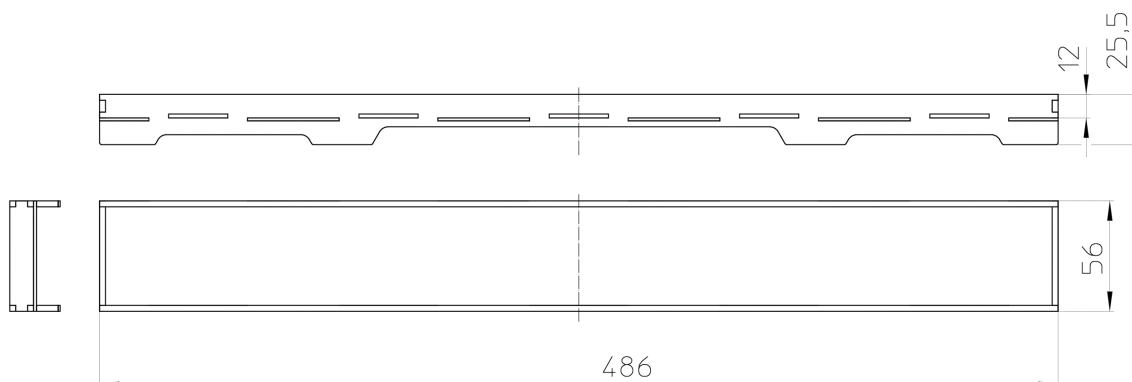

HL0531Prblue-I.3

Kryt nerez Individuell k HL531Prblue.3 mosazná matná, pro vlepění dlažby (PVD povlakování)

Technický výkres

TECHNICKÉ ÚDAJE

Materiál	Edelstahl V2A	Stavební výška	
Dimense	486 x 56 mm	Nástavec	
Hydraulická kapacita		Vtoková mřížka	
Hmotnost	0,5	Třída zatížení	K3 - 300 kg
EAN	9003076051700	Přítok	

Normy

ÚDAJE TÝKAJÍCÍ SE BALENÍ

Krabice

Balení po množství	1 [Kusů]
Hmotnost	0,564 [kg]
EAN/balení	9003076051700
Výška/Šířka/Hloubka	35/65/500 [mm]
Objem	0,001030302 [m ³]

DOWNLOADS

Foto-WEB	HL0531Prblue-I_3_B.jpg	640x480/300dpi
Technický výkres	HL0531Prblue-I_1_a.pdf	pdf
CAD	HL0531Prblue-I_2_a1.dxf	dxf