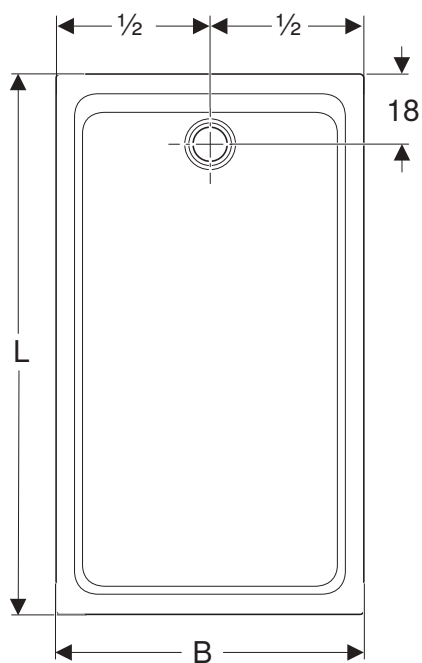

INSTALLATION MANUAL

MONTAGEANLEITUNG
INSTRUCTIONS DE MONTAGE
ISTRUZIONI PER IL MONTAGGIO

970.179.00.0(01)

Olona

Melua

L x B	T
$\leq 90 \times 120$	3 ⁶
$\geq 70 \times 140$	4

	A	B	C
70-120 x 80-180	+0 ⁵	+0 ⁵	+1

4

2 A

✓

1

2

3

→ 4  11

2 B