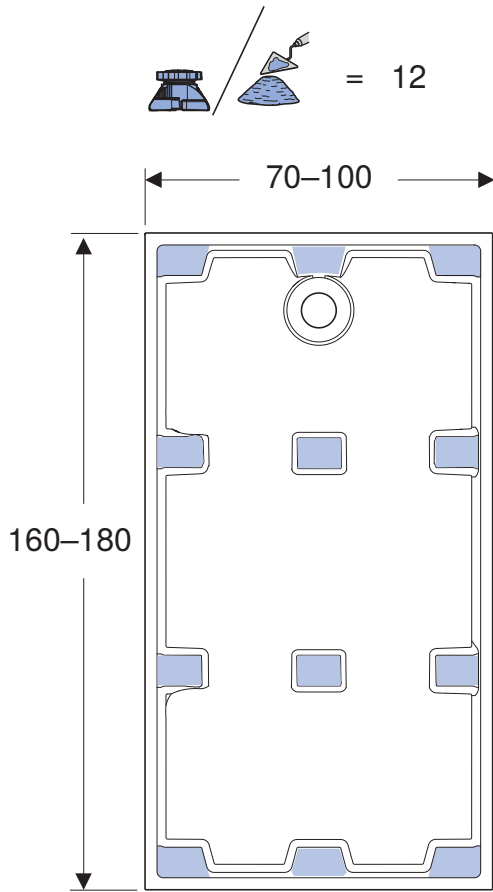

INSTALLATION MANUAL

MONTAGEANLEITUNG
INSTRUCTIONS DE MONTAGE
ISTRUZIONI PER IL MONTAGGIO

970.179.00.0(01)

Olona

Melua

L x B	T
$\leq 90 \times 120$	3 ⁶
$\geq 70 \times 140$	4

	A	B	C
70-120 x 80-180	+0 ⁵	+0 ⁵	+1

4

2 A

✓

1

2

3

→ 4  11

2 B

✓

		
9x	554.952.00.1	554.953.00.1
12x	554.952.00.2	554.953.00.2

1

2

3

4

5

6