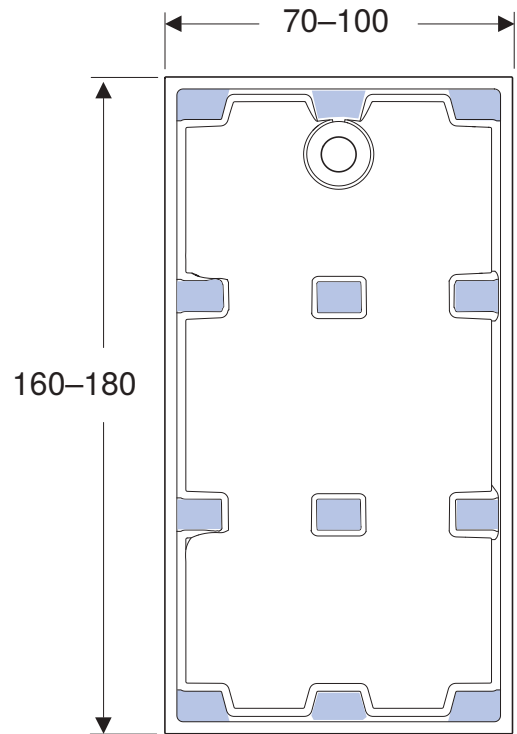

INSTALLATION MANUAL

MONTAGEANLEITUNG
INSTRUCTIONS DE MONTAGE
ISTRUZIONI PER IL MONTAGGIO

970.179.00.0(01)

Olona

Melua

L x B	T
$\leq 90 \times 120$	3 ⁶
$\geq 70 \times 140$	4

	A	B	C
70-120 x 80-180	+0 ⁵	+0 ⁵	+1

✓

		
9x	554.952.00.1	554.953.00.1
12x	554.952.00.2	554.953.00.2

1

2

3

4

5

6

→ 4 11

7

8

3

i

i

9

10

11

12

13

14

4

1

2

3