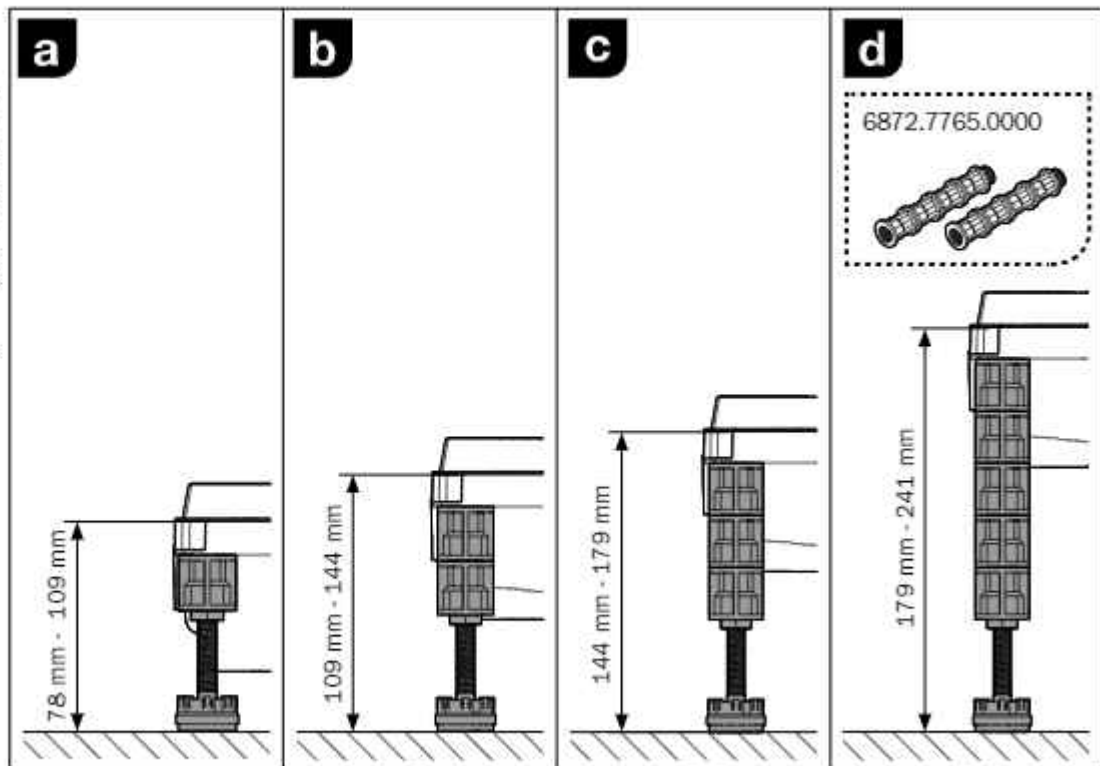

# FLOWDRAIN HORIZONTAL FLAT

**B**

4204 DN40

# FLOWLINE ZERO

**i****i****I****II**

**DN50**

Inch = mm x 0,0394

DN40

**B** **i**

Inch = mm x 0,0394

**3.**

Inch = mm x 0,0394

**4.**

**5.**

**6.****7.****A** DN50**B** DN40

**8.**

6872.7704.0000

4 x  
DN50

6872.7724.0000