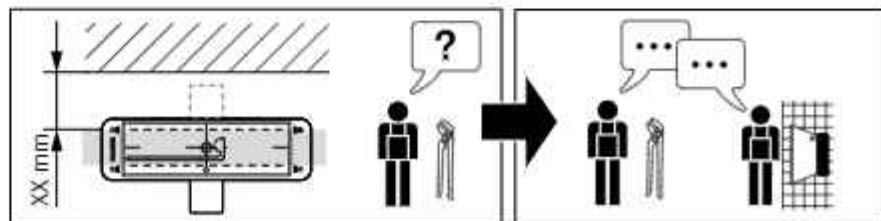

# FLOWLINE ZERO

**i****i****I****II**

**DN50**

Inch = mm x 0,0394

DN40

**B** **i**

Inch = mm x 0,0394

**3.**