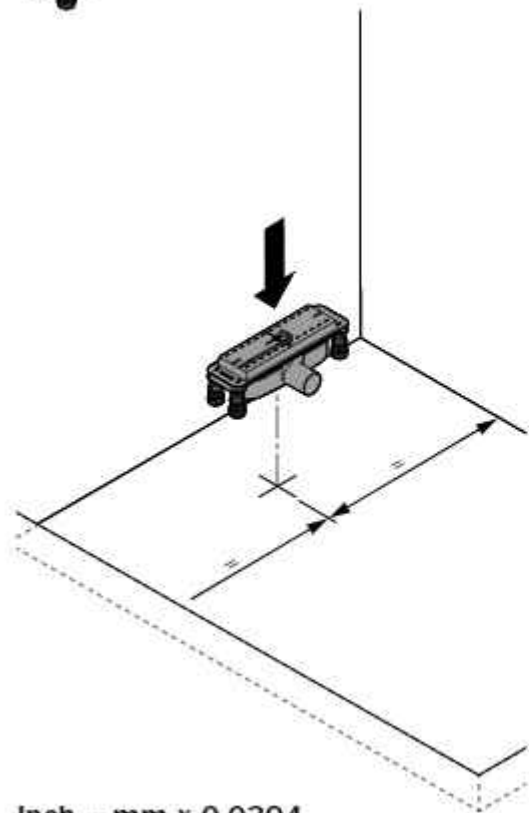

# FLOWLINE ZERO

**i****i****I****II**

**DN50**

Inch = mm x 0,0394

DN40

**B** **i**

Inch = mm x 0,0394

**3.**