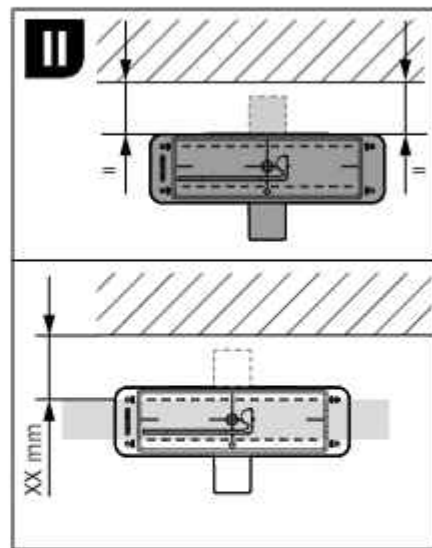

# FLOWLINE ZERO

**i****i****I****II**

**DN50**

Inch = mm x 0,0394

DN40

**B** **i**

Inch = mm x 0,0394

**3.**

Inch = mm x 0,0394

**4.**

**5.**

**6.****7.****A** DN50**B** DN40

**8.**

6872.7704.0000

4 x  
DN50

6872.7724.0000