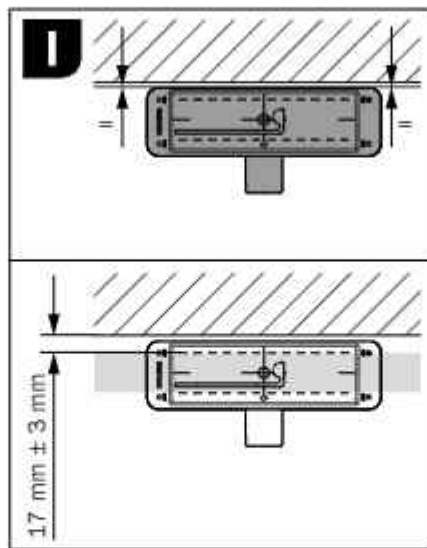

# FLOWLINE ZERO

**i****i****I****II**

**DN50**

Inch = mm x 0,0394

DN40

**B** **i**

Inch = mm x 0,0394

**3.**

Inch = mm x 0,0394

**4.**

**5.**

**6.****7.****A** DN50**B** DN40

**8.**

6872.7704.0000

4 x  
DN50

6872.7724.0000