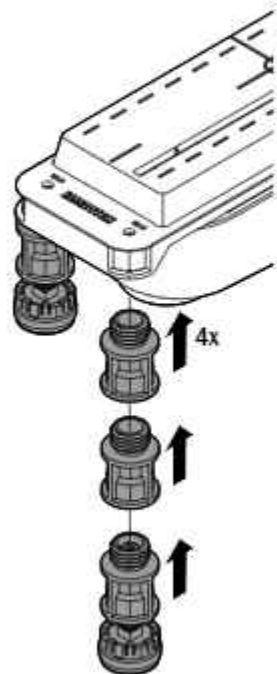

# FLOWDRAIN HORIZONTAL REGULAR

A

4203 DN50

# FLOWDRAIN HORIZONTAL FLAT

**B**

4204 DN40

# FLOWLINE ZERO

**i****i****I****II**

**DN50**

Inch = mm x 0,0394

DN40

**B** **i**

Inch = mm x 0,0394

**3.**