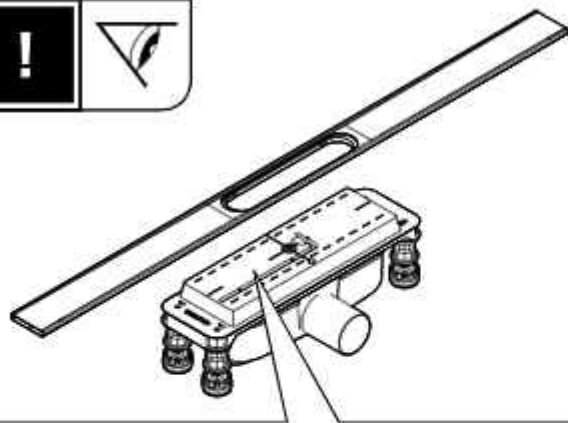

# FLOWLINE ZERO

**i****i****I****II**

**DN50**

Inch = mm x 0,0394

DN40

**B** **i**

Inch = mm x 0,0394

**3.**