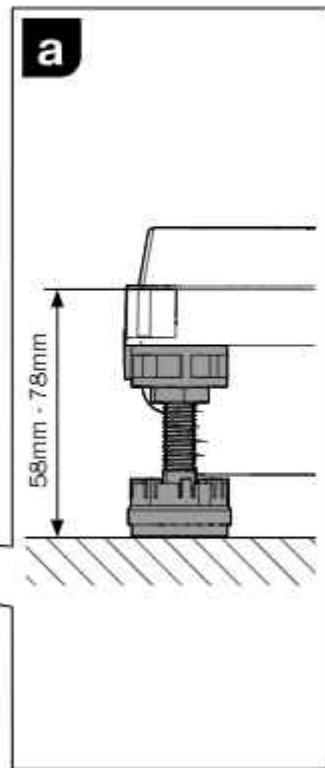

# FLOWDRAIN HORIZONTAL REGULAR

A

4203 DN50

# FLOWDRAIN HORIZONTAL FLAT

**B**

4204 DN40

# FLOWLINE ZERO

**i****i****I****II**

**DN50**

Inch = mm x 0,0394

DN40

**B** **i**

Inch = mm x 0,0394

**3.**

Inch = mm x 0,0394

**4.**

**5.**

**6.****7.****A** DN50**B** DN40

**8.**

6872.7704.0000

4 x  
DN50

6872.7724.0000