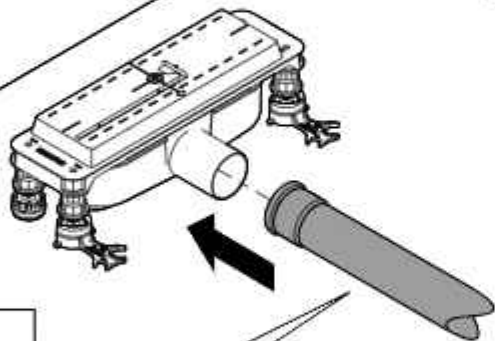

6.

7.

A DN50

B DN40