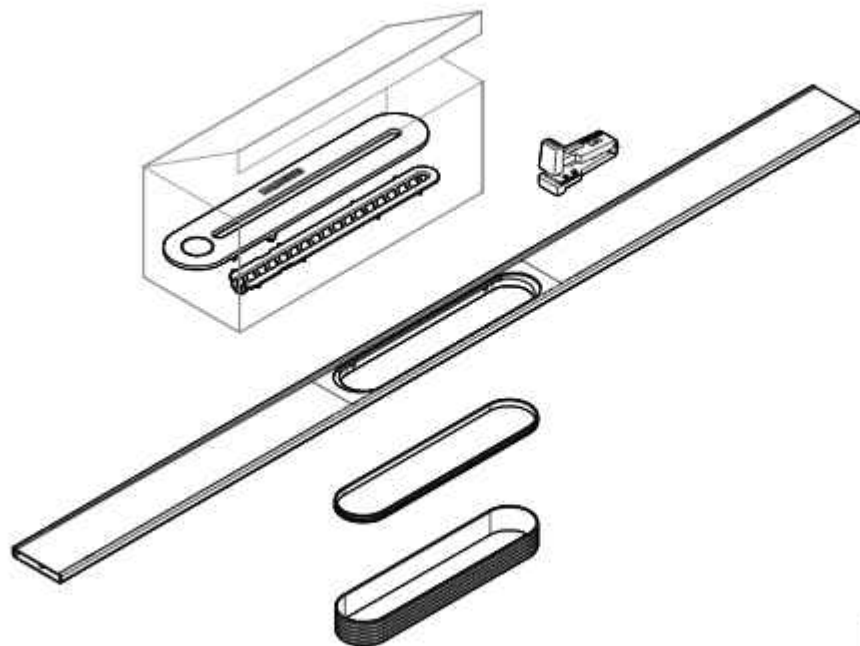

# FLOWDRAIN HORIZONTAL FLAT

**B**

4204 DN40

# FLOWLINE ZERO

**i****i****I****II**

**DN50**

Inch = mm x 0,0394

DN40

**B** **i**

Inch = mm x 0,0394

**3.**