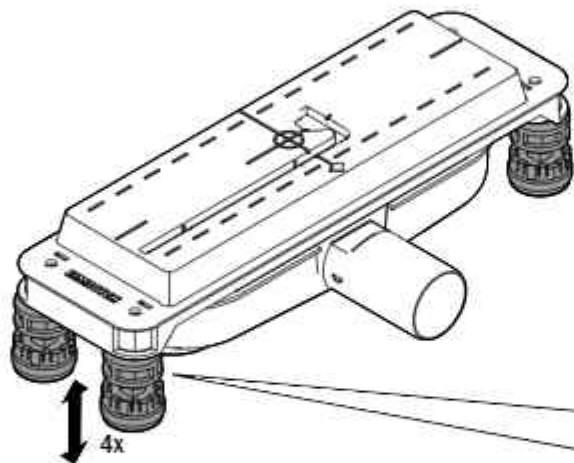

# FLOWLINE ZERO

**i****i****I****II**

**DN50**

Inch = mm x 0,0394

DN40

**B** **i**

Inch = mm x 0,0394

**3.**