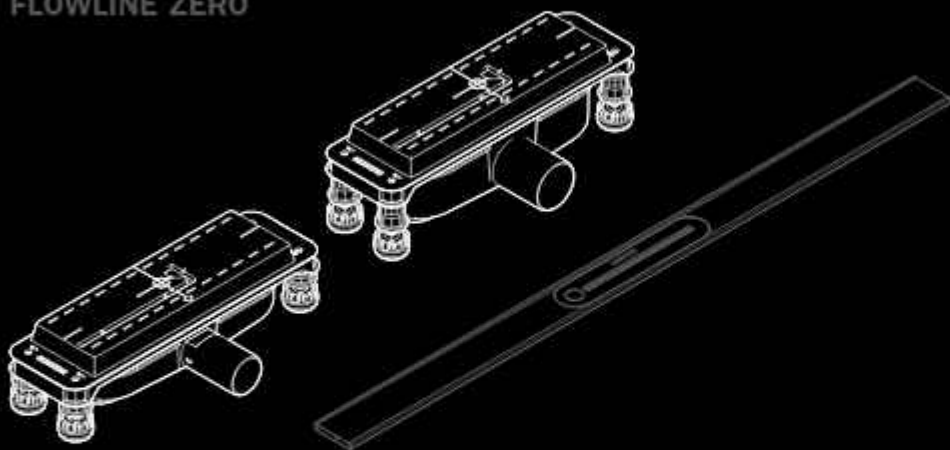

**FLOWDRAIN HORIZONTAL REGULAR**  
**FLOWDRAIN HORIZONTAL FLAT**

FLOWLINE ZERO

**KALDEWEI**

**DE Montageanleitung | EN Installation instructions**

NL Montagehandleiding | FR Instructions de montage | IT Istruzioni di montaggio  
ES Instrucciones de montaje | PT Instruções de montagem | DA Monteringsvejledning  
NO Monteringsanvisning | SV Monteringsanvisning | FI Asennusohje | ET Paigaldusjuhised  
LV Montāžas instrukcija | LT Montavimo instrukcija | PL Instrukcja montażu | CS Návod k montáži  
RU Инструкция по монтажу | UK Інструкція з монтажу | SK Návod na montáž | HU Összeszerelési utasítás | RO Instrucțiuni de montare | SL Navodila za montažo | HR Upute za montažu  
BG Ръководство за монтаж | EL Οδηγίες συναρμολόγησης | TR Montaj talimatı | AR بيانات التركيب  
ZH 安装说明书 | JA 設置説明書 | KO 조립설명서 | ID Petunjuk perakitan | TH คำแนะนำในการติดตั้ง  
VI Hướng dẫn lắp ráp | HI स्थापना निर्देश

# FLOWDRAIN HORIZONTAL REGULAR

A

4203 DN50