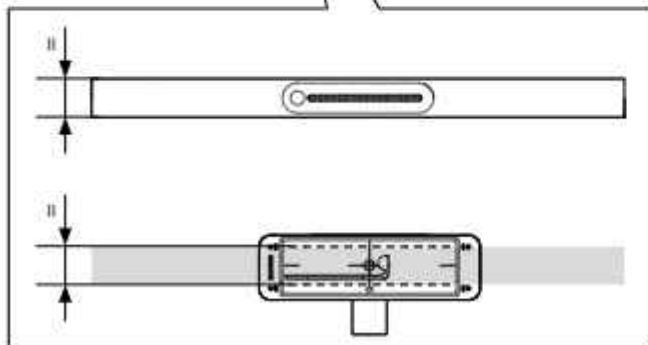

# FLOWLINE ZERO

**i****i****I****II**

**DN50**

Inch = mm x 0,0394

DN40

**B** **i**

Inch = mm x 0,0394

**3.**