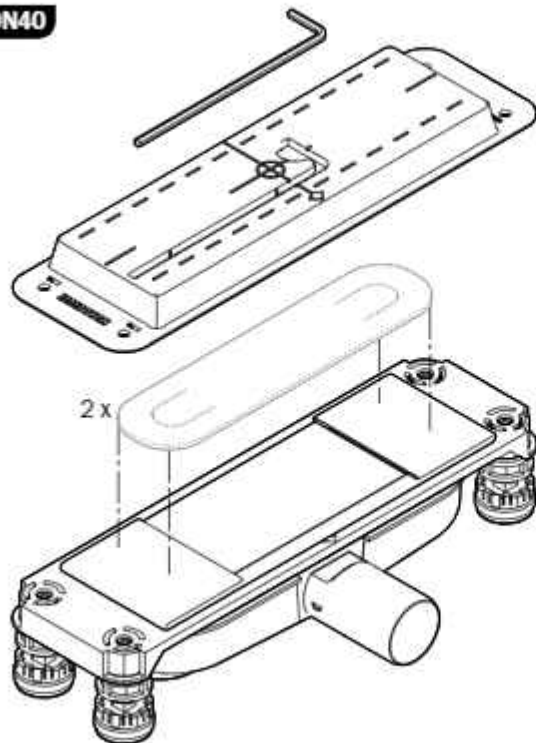

# FLOWDRAIN HORIZONTAL REGULAR

A

4203 DN50

# FLOWLINE ZERO

**i****i****I****II**

**DN50**

Inch = mm x 0,0394

DN40

**B** **i**

Inch = mm x 0,0394

**3.**