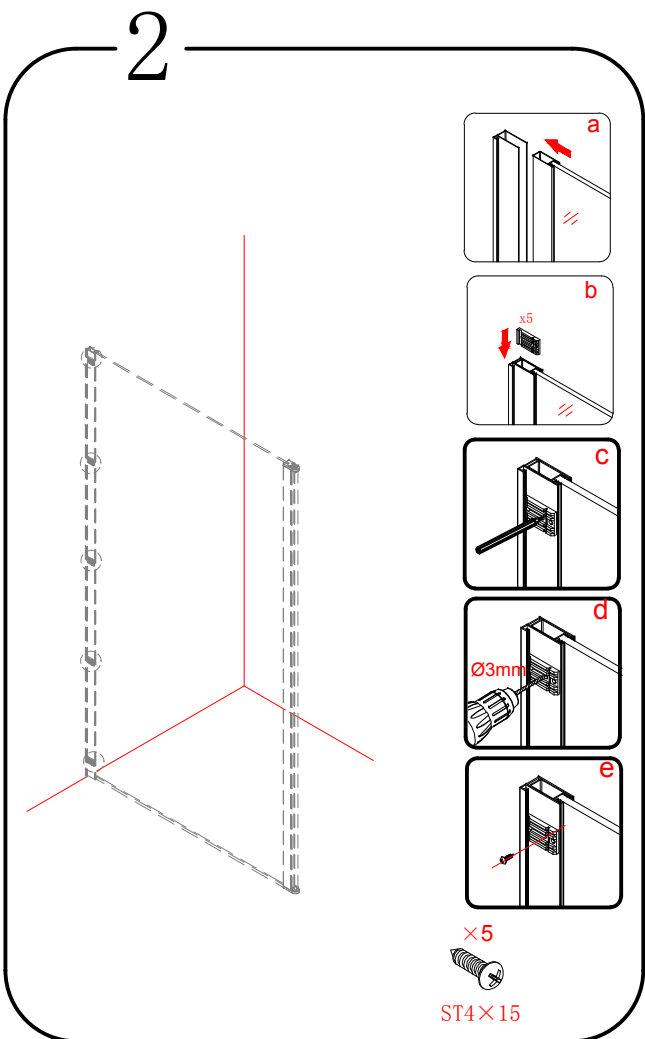

MODULAR SHOWER

MS3B-30/40/50/60

or

polysan 

Polysan s.r.o.
Nesměřice 52
285 22 Zruč nad Sázavou
Czech Republic
www.polysan.net

4a

or

4b