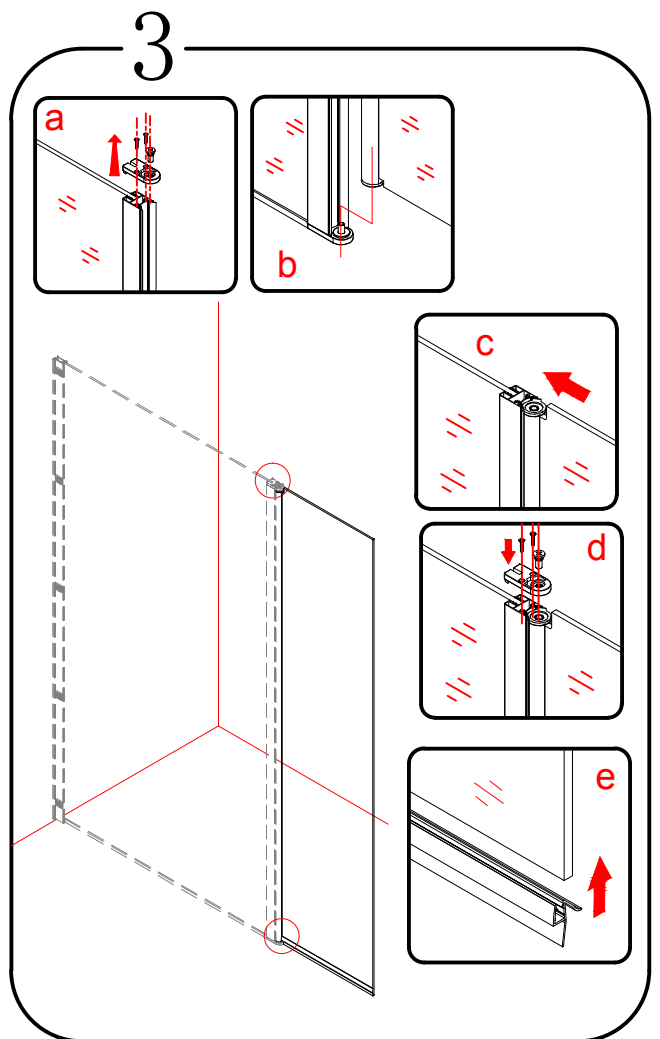

MODULAR SHOWER

MS3B-30/40/50/60

or

polysan 

Polysan s.r.o.
Nesměřice 52
285 22 Zruč nad Sázavou
Czech Republic
www.polysan.net

4a

or

4b