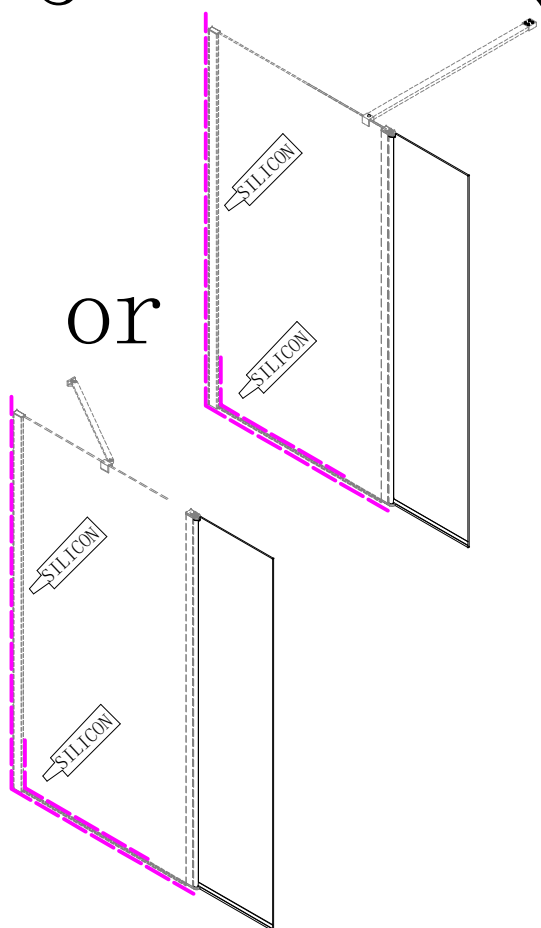

MODULAR SHOWER

MS3B-30/40/50/60

or

polysan 

Polysan s.r.o.
Nesměřice 52
285 22 Zruč nad Sázavou
Czech Republic
www.polysan.net

4a

or

4b

5

or

Polysan s.r.o.
Nesměřice 52
285 22 Zruč nad Sázavou
Czech Republic
www.polysan.net

EN 14428

Glass shower enclosure
cleaning efficiency: conforming
impact resistance: conforming
operating life: conforming