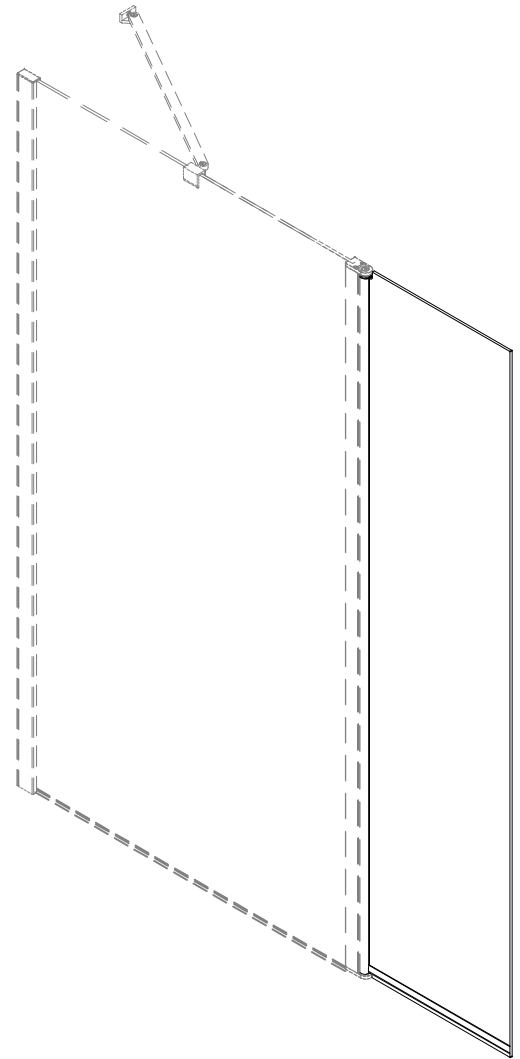

MODULAR SHOWER

MS3B-30/40/50/60

or

polysan 

Polysan s.r.o.
Nesměřice 52
285 22 Zruč nad Sázavou
Czech Republic
www.polysan.net

4a

or

4b