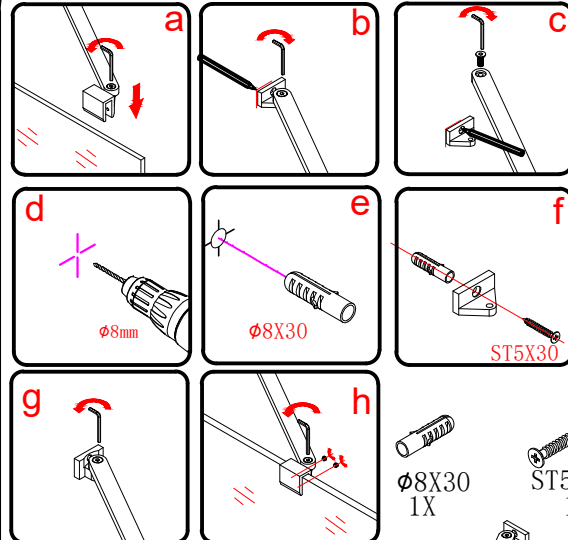

MODULAR SHOWER

MS3B-30/40/50/60

or

polysan 

Polysan s.r.o.
Nesměřice 52
285 22 Zruč nad Sázavou
Czech Republic
www.polysan.net

4a

or

4b

5

or

Polysan s.r.o.
Nesměřice 52
285 22 Zruč nad Sázavou
Czech Republic
www.polysan.net

EN 14428

Glass shower enclosure
cleaning efficiency: conforming
impact resistance: conforming
operating life: conforming