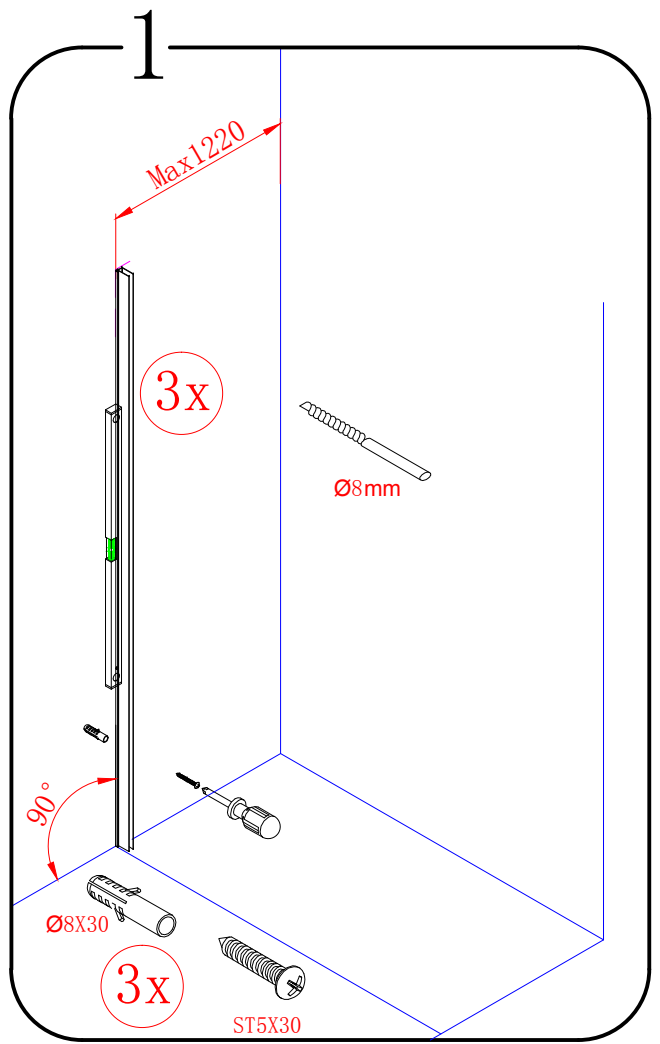

MODULAR SHOWER

MS3B-30/40/50/60

or

polysan 

Polysan s.r.o.
Nesměřice 52
285 22 Zruč nad Sázavou
Czech Republic
www.polysan.net

4a

or

4b

5

or

Polysan s.r.o.
Nesměřice 52
285 22 Zruč nad Sázavou
Czech Republic
www.polysan.net

EN 14428

Glass shower enclosure
cleaning efficiency: conforming
impact resistance: conforming
operating life: conforming