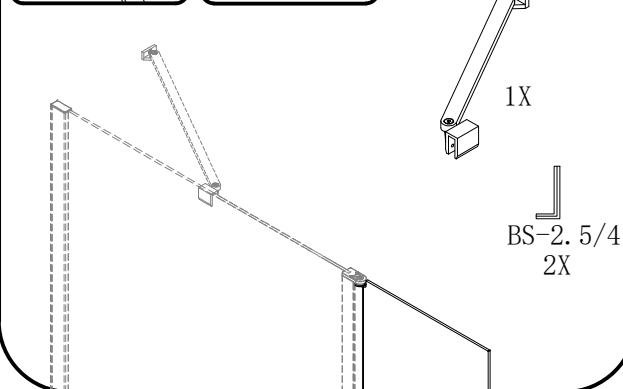

MODULAR SHOWER

MS3B-30/40/50/60

or

polysan 

Polysan s.r.o.
Nesměřice 52
285 22 Zruč nad Sázavou
Czech Republic
www.polysan.net

4a

or

4b

5

or

Polysan s.r.o.
Nesměřice 52
285 22 Zruč nad Sázavou
Czech Republic
www.polysan.net

EN 14428

Glass shower enclosure
cleaning efficiency: conforming
impact resistance: conforming
operating life: conforming