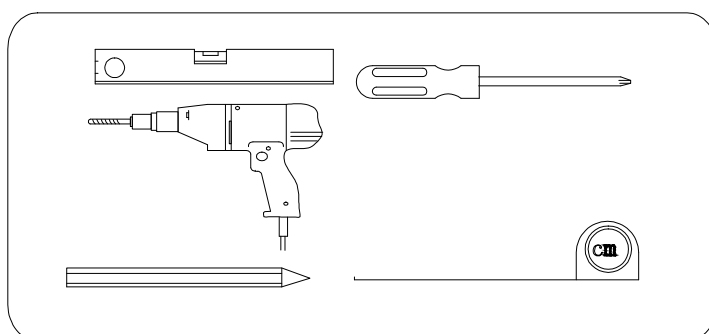

MODULAR SHOWER

MS3B-30/40/50/60

or

polysan 

Polysan s.r.o.
Nesměřice 52
285 22 Zruč nad Sázavou
Czech Republic
www.polysan.net

4a

or

4b

5

or

Polysan s.r.o.
Nesměřice 52
285 22 Zruč nad Sázavou
Czech Republic
www.polysan.net

EN 14428

Glass shower enclosure
cleaning efficiency: conforming
impact resistance: conforming
operating life: conforming