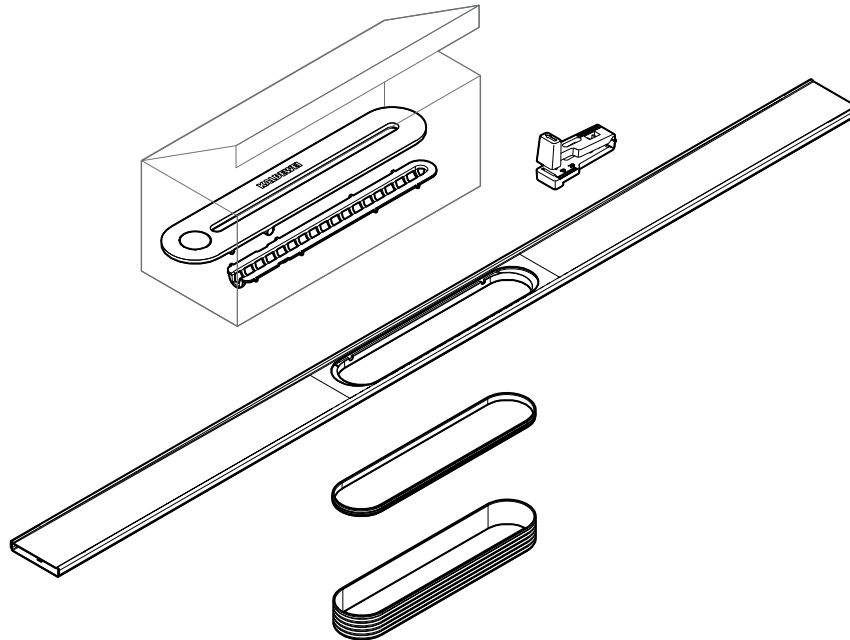

FLOWDRAIN HORIZONTAL REGULAR FLOWDRAIN HORIZONTAL FLAT

FLOWLINE ZERO

KALDEWEI

DE Montageanleitung | EN Installation instructions

NL Montagehandleiding | FR Instructions de montage | IT Istruzioni di montaggio
ES Instrucciones de montaje | PT Instruções de montagem | DA Monteringsvejledning
NO Monteringsanvisning | SV Monteringsanvisning | FI Asennusohje | ET Paigaldusjuhised
LV Montāžas instrukcija | LT Montavimo instrukcija | PL Instrukcja montażu | CS Návod k montáži
RU Инструкция по монтажу | UK Інструкція з монтажу | SK Návod na montáž | HU Összeszerelési utasítás | RO Instrucțiuni de montare | SL Navodila za montažo | HR Upute za montažu
BG Ръководство за монтаж | EL Οδηγίες συναρμολόγησης | TR Montaj talimatı | AR بيكرتلا ليلد
ZH 安装说明书 | JA 設置説明書 | KO 조립설명서 | ID Petunjuk perakitan | TH คำแนะนำในการติดตั้ง
VI Hướng dẫn lắp ráp | HI स्थापना निर्देश

2.1

1.

2.

FLOWDRAIN HORIZONTAL REGULAR

A

4203 DN50

FLOWDRAIN HORIZONTAL FLAT

B

4204

DN40

FLOWLINE ZERO

DN50

Inch = mm x 0,0394

DN40

B **i**

Inch = mm x 0,0394