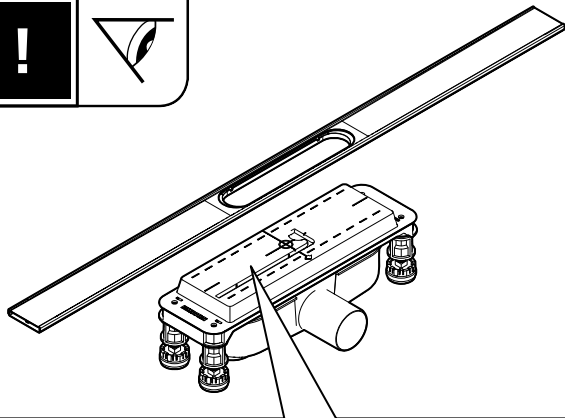

4204

DN40

FLOWLINE ZERO

DN50

Inch = mm x 0,0394

DN40

B **i**

Inch = mm x 0,0394