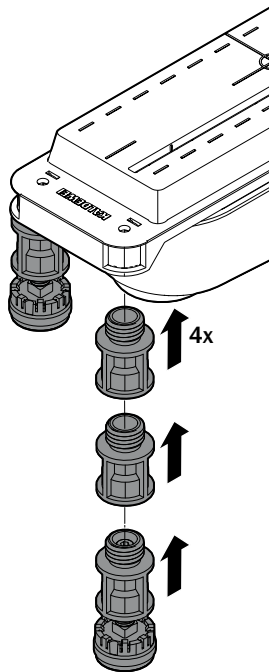

FLOWDRAIN HORIZONTAL REGULAR FLOWDRAIN HORIZONTAL FLAT

FLOWLINE ZERO

KALDEWEI

DE Montageanleitung | EN Installation instructions

NL Montagehandleiding | FR Instructions de montage | IT Istruzioni di montaggio
ES Instrucciones de montaje | PT Instruções de montagem | DA Monteringsvejledning
NO Monteringsanvisning | SV Monteringsanvisning | FI Asennusohje | ET Paigaldusjuhised
LV Montāžas instrukcija | LT Montavimo instrukcija | PL Instrukcja montażu | CS Návod k montáži
RU Инструкция по монтажу | UK Інструкція з монтажу | SK Návod na montáž | HU Összeszerelési utasítás | RO Instrucțiuni de montare | SL Navodila za montažo | HR Upute za montažu
BG Ръководство за монтаж | EL Οδηγίες συναρμολόγησης | TR Montaj talimatı | AR بيكرتلا ليلد
ZH 安装说明书 | JA 設置説明書 | KO 조립설명서 | ID Petunjuk perakitan | TH คำแนะนำในการติดตั้ง
VI Hướng dẫn lắp ráp | HI स्थापना निर्देश

4204

DN40

FLOWLINE ZERO

DN50

Inch = mm x 0,0394

DN40

B **i**

Inch = mm x 0,0394