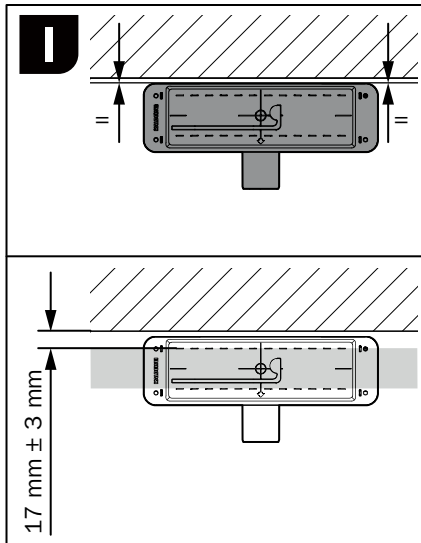

4204

DN40

FLOWLINE ZERO

DN50

Inch = mm x 0,0394

DN40

B **i**

Inch = mm x 0,0394

3.

Inch = mm x 0,0394

4.

5.

6.

7.

A DN50

B DN40