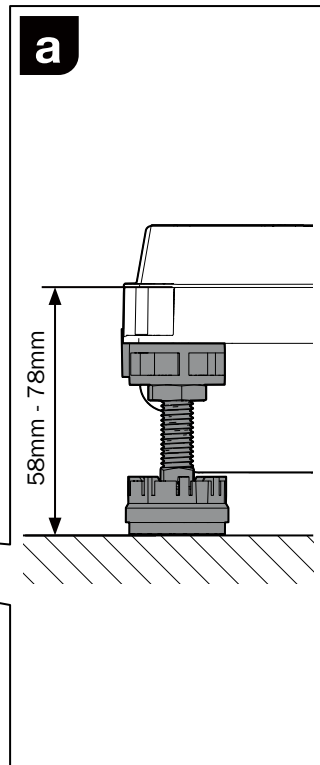

FLOWDRAIN HORIZONTAL REGULAR FLOWDRAIN HORIZONTAL FLAT

FLOWLINE ZERO

KALDEWEI

DE Montageanleitung | EN Installation instructions

NL Montagehandleiding | FR Instructions de montage | IT Istruzioni di montaggio
ES Instrucciones de montaje | PT Instruções de montagem | DA Monteringsvejledning
NO Monteringsanvisning | SV Monteringsanvisning | FI Asennusohje | ET Paigaldusjuhised
LV Montāžas instrukcija | LT Montavimo instrukcija | PL Instrukcja montażu | CS Návod k montáži
RU Инструкция по монтажу | UK Інструкція з монтажу | SK Návod na montáž | HU Összeszerelési utasítás | RO Instrucțiuni de montare | SL Navodila za montažo | HR Upute za montažu
BG Ръководство за монтаж | EL Οδηγίες συναρμολόγησης | TR Montaj talimatı | AR بيكرتلا ليلد
ZH 安装说明书 | JA 設置説明書 | KO 조립설명서 | ID Petunjuk perakitan | TH คำแนะนำในการติดตั้ง
VI Hướng dẫn lắp ráp | HI स्थापना निर्देश

2.1

1.

2.

FLOWDRAIN HORIZONTAL REGULAR

A

4203 DN50

FLOWDRAIN HORIZONTAL FLAT

B

4204

DN40

FLOWLINE ZERO

DN50

Inch = mm x 0,0394

DN40

B **i**

Inch = mm x 0,0394

3.

Inch = mm x 0,0394

4.

5.

6.

7.

A DN50

B DN40