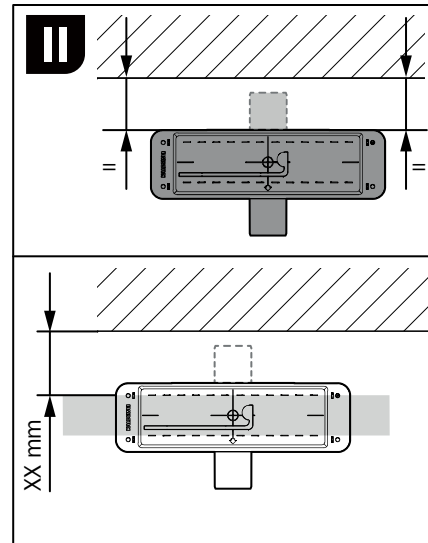

4204

DN40

FLOWLINE ZERO

DN50

Inch = mm x 0,0394

DN40

B **i**

Inch = mm x 0,0394

3.

Inch = mm x 0,0394

4.

5.

6.

7.

A DN50

B DN40