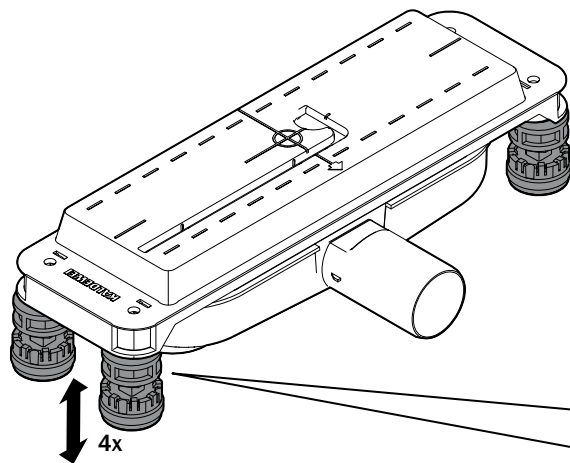

4204

DN40

FLOWLINE ZERO

DN50

Inch = mm x 0,0394

DN40

B **i**

Inch = mm x 0,0394