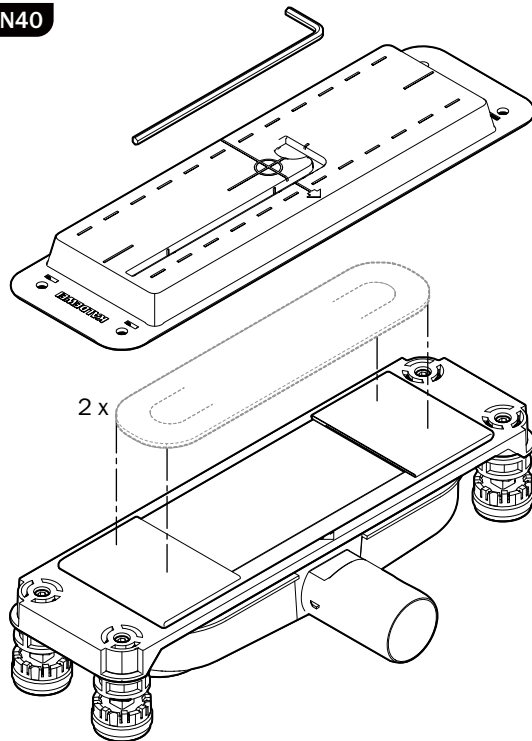

4204

DN40

FLOWLINE ZERO

DN50

Inch = mm x 0,0394

DN40

B **i**

Inch = mm x 0,0394