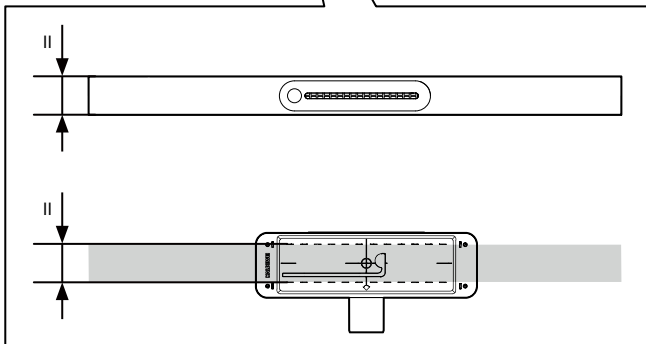

FLOWDRAIN HORIZONTAL REGULAR FLOWDRAIN HORIZONTAL FLAT

FLOWLINE ZERO

KALDEWEI

DE Montageanleitung | EN Installation instructions

NL Montagehandleiding | FR Instructions de montage | IT Istruzioni di montaggio
ES Instrucciones de montaje | PT Instruções de montagem | DA Monteringsvejledning
NO Monteringsanvisning | SV Monteringsanvisning | FI Asennusohje | ET Paigaldusjuhised
LV Montāžas instrukcija | LT Montavimo instrukcija | PL Instrukcja montażu | CS Návod k montáži
RU Инструкция по монтажу | UK Інструкція з монтажу | SK Návod na montáž | HU Összeszerelési utasítás | RO Instrucțiuni de montare | SL Navodila za montažo | HR Upute za montažu
BG Ръководство за монтаж | EL Οδηγίες συναρμολόγησης | TR Montaj talimatı | AR بيكرتلا ليلد
ZH 安装说明书 | JA 設置説明書 | KO 조립설명서 | ID Petunjuk perakitan | TH คำแนะนำในการติดตั้ง
VI Hướng dẫn lắp ráp | HI स्थापना निर्देश

2.1

1.

2.

FLOWDRAIN HORIZONTAL REGULAR

A

4203 DN50

FLOWDRAIN HORIZONTAL FLAT

B

4204

DN40

FLOWLINE ZERO

DN50

Inch = mm x 0,0394

DN40

B **i**

Inch = mm x 0,0394

3.

Inch = mm x 0,0394

4.

5.

6.

7.

A DN50

B DN40