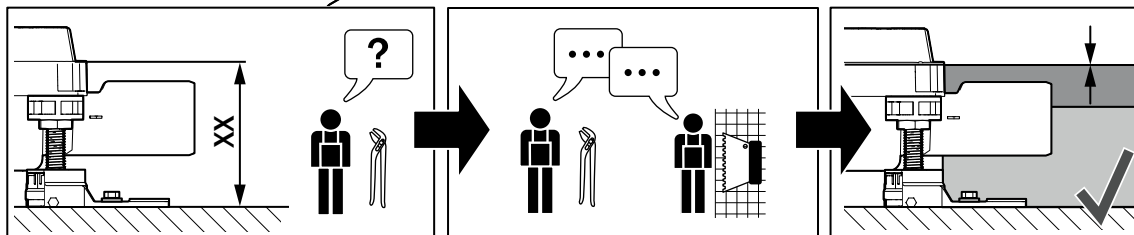

4204

DN40

FLOWLINE ZERO

DN50

Inch = mm x 0,0394

DN40

B **i**

Inch = mm x 0,0394

3.

Inch = mm x 0,0394

4.

5.

6.

7.

A DN50

B DN40