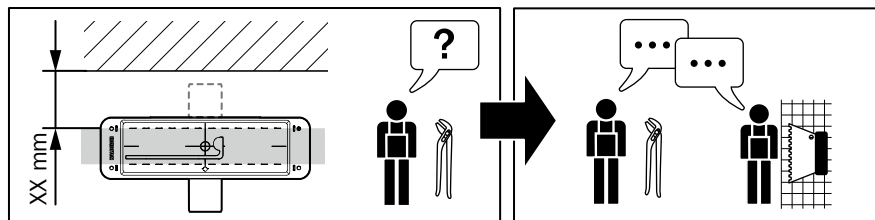

3.

Inch = mm x 0,0394