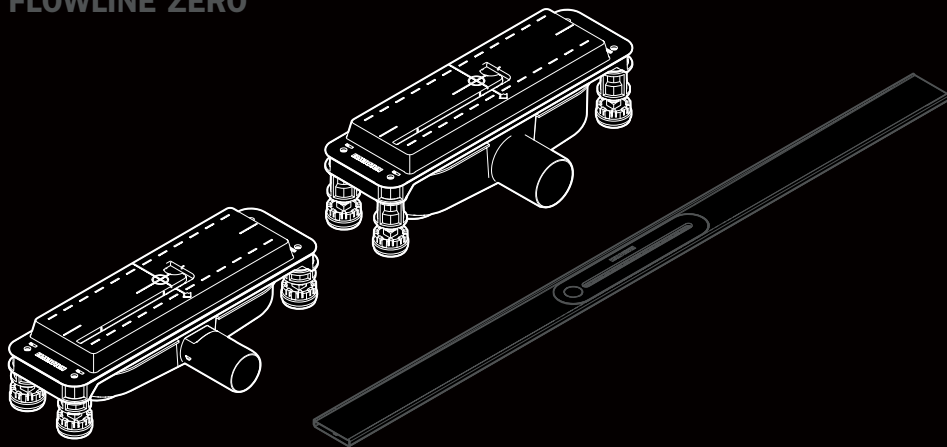

FLOWDRAIN HORIZONTAL REGULAR FLOWDRAIN HORIZONTAL FLAT

FLOWLINE ZERO

KALDEWEI

DE Montageanleitung | EN Installation instructions

NL Montagehandleiding | FR Instructions de montage | IT Istruzioni di montaggio
ES Instrucciones de montaje | PT Instruções de montagem | DA Monteringsvejledning
NO Monteringsanvisning | SV Monteringsanvisning | FI Asennusohje | ET Paigaldusjuhised
LV Montāžas instrukcija | LT Montavimo instrukcija | PL Instrukcja montażu | CS Návod k montáži
RU Инструкция по монтажу | UK Інструкція з монтажу | SK Návod na montáž | HU Összeszerelési utasítás | RO Instrucțiuni de montare | SL Navodila za montažo | HR Upute za montažu
BG Ръководство за монтаж | EL Οδηγίες συναρμολόγησης | TR Montaj talimatı | AR بيكرتلا ليلد
ZH 安装说明书 | JA 設置説明書 | KO 조립설명서 | ID Petunjuk perakitan | TH คำแนะนำในการติดตั้ง
VI Hướng dẫn lắp ráp | HI स्थापना निर्देश

2.1

1.

2.

FLOWDRAIN HORIZONTAL REGULAR

A

4203 DN50

FLOWDRAIN HORIZONTAL FLAT

B