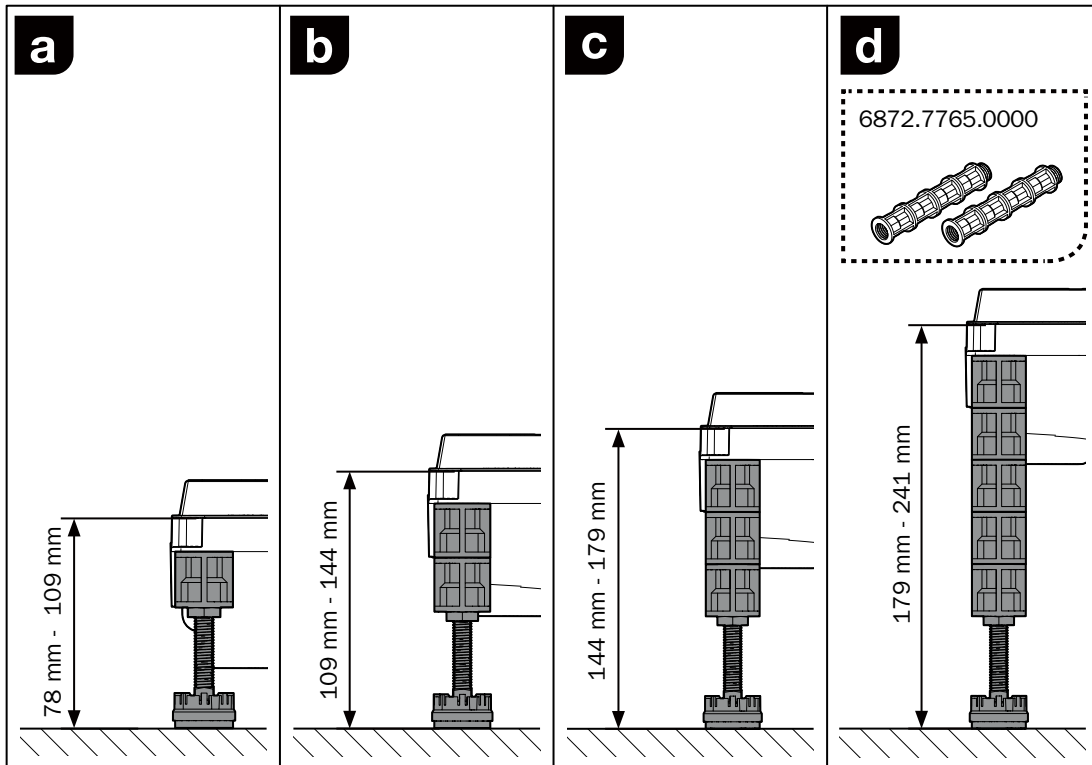

4204

DN40

FLOWLINE ZERO

DN50

Inch = mm x 0,0394

DN40

B **i**

Inch = mm x 0,0394

3.

Inch = mm x 0,0394

4.

5.

6.

7.

A DN50

B DN40