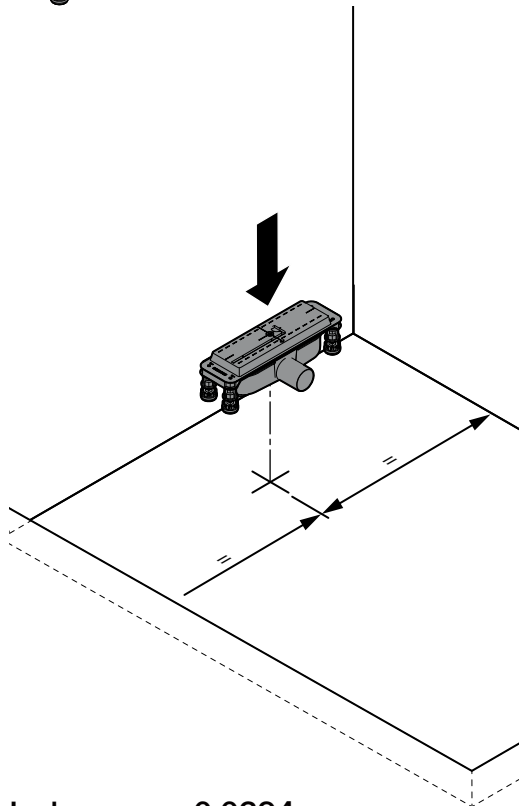

4204

DN40

FLOWLINE ZERO

DN50

Inch = mm x 0,0394

DN40

B **i**

Inch = mm x 0,0394

3.

Inch = mm x 0,0394

4.

5.

6.

7.

A DN50

B DN40