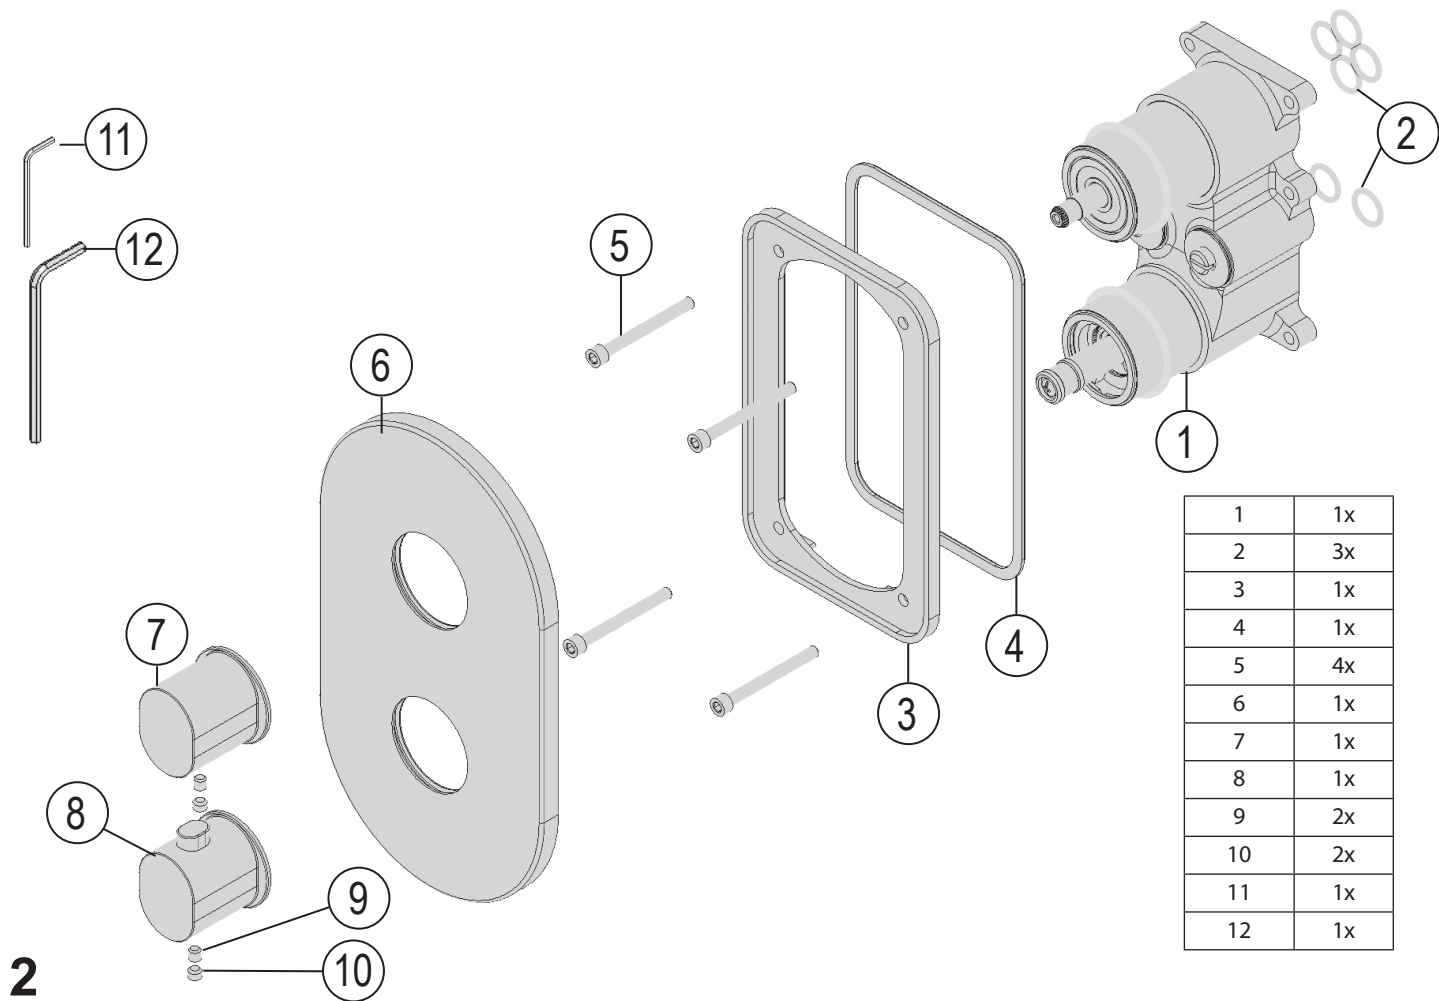

Chrome CR II 063.xx

- CZ** Podomítková s přepínačem pro R-box
- DE** Regeleinheit Unterputzarmatur mit Umstellfunktion für R-Box
- GB** Build-in water tap with diverter for R-box
- FR** Mitigeur bain/douche encastré pour R-box
- HU** Falba süllyesztett csaptelep váltóval R-boxhoz
- UA** Змішувач скритого монтажу з перемикачем для R-box
- RU** Смеситель скрытого монтажа с переключателем для R-box
- SK** Podomietková s prepínačom pre R-box
- PL** Bateria podtynkowa z przełącznikiem - do R-box
- RO** Comandă baterie, încastrabilă, cu comutator pt R-box
- ES** Grifo empotrado con conmutador para R-box
- LT** Potinkinis maišytuvas su jungikliu, skirtas R-box