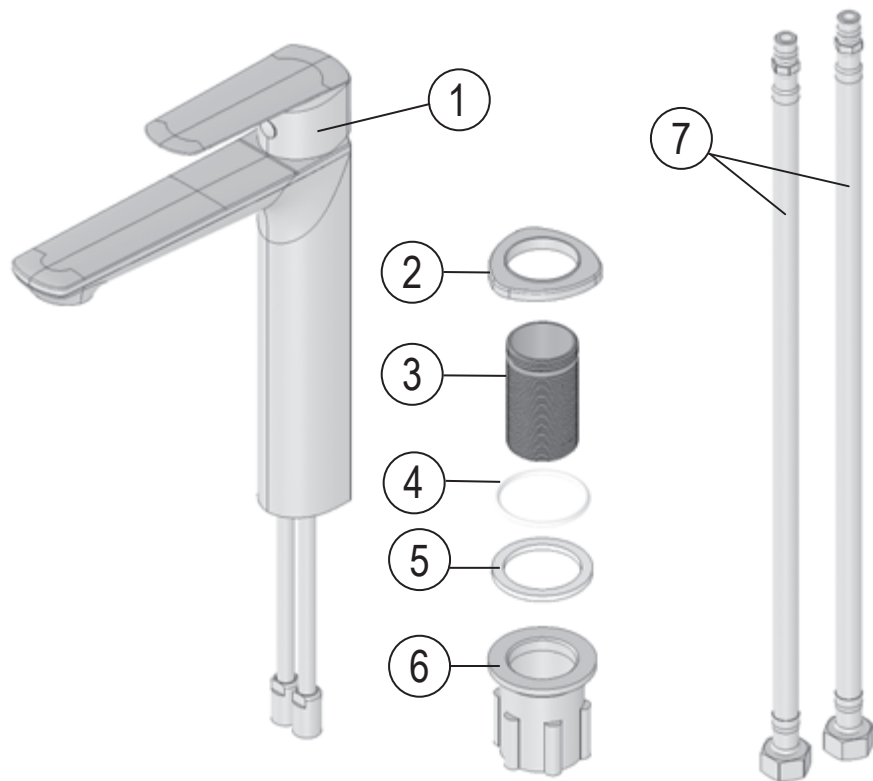

1	1x
2	1x
3	1x
4	1x
5	1x
6	1x
7	2x