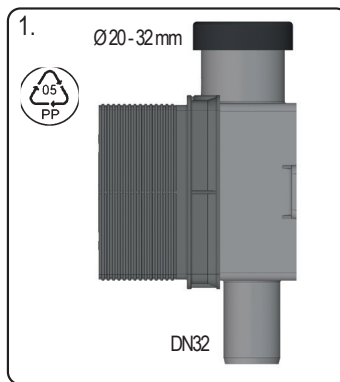

# HL138N KLIMAGERÄTE-EINBAUSIPHON

120l/h DN 32

- EN IN-WALL CONDENSATE SIPHON
- IT SIFONE AD INCASSO PER CONDENSA
- TR SPLIT KLIMALAR İÇİN GÖMME SIFON
- CS/SK PODOMÍTKOVÝ SIFON PRO KLIMATIZ JEDNOTKY
- HR UGRADBENI SIFON ZA KLIMA -UREĐAJE
- HU KLÍMAZIFON FALBA SÜLLYESZTVE
- PL SYFON PODTYNKOWY DO SKROPLIN
- SL VGRADNI SIFON ZA KLIMA NAPRAVE
- RO SIFON DE CONDENSAȚIE
- RU СИФОН ДЛЯ КОНДИЦИОНЕРОВ
- BG КОНДЕНЗАТЕН СИФОН ЗА ВГРАЖДАНЕ