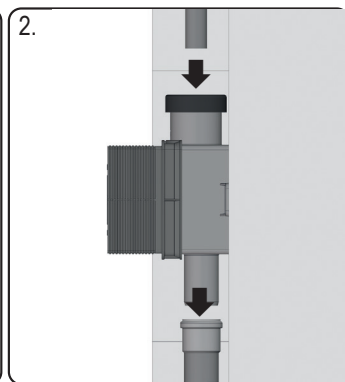

# HL138N KLIMAGERÄTE-EINBAUSIPHON

120l/h DN 32

- EN IN-WALL CONDENSATE SIPHON
- IT SIFONE AD INCASSO PER CONDENSA
- TR SPLIT KLIMALAR İÇİN GÖMME SIFON
- CS/SK PODOMÍTKOVÝ SIFON PRO KLIMATIZ JEDNOTKY
- HR UGRADBENI SIFON ZA KLIMA -UREĐAJE
- HU KLÍMAZIFON FALBA SÜLLYESZTVE
- PL SYFON PODTYNKOWY DO SKROPLIN
- SL VGRADNI SIFON ZA KLIMA NAPRAVE
- RO SIFON DE CONDENSAȚIE
- RU СИФОН ДЛЯ КОНДИЦИОНЕРОВ
- BG КОНДЕНЗАТЕН СИФОН ЗА ВГРАЖДАНЕ