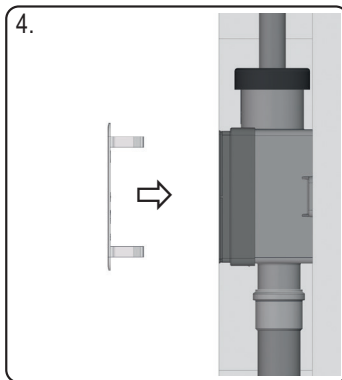

# HL138N KLIMAGERÄTE-EINBAUSIPHON

120l/h DN 32

- EN IN-WALL CONDENSATE SIPHON
- IT SIFONE AD INCASSO PER CONDENSA
- TR SPLIT KLIMALAR İÇİN GÖMME SIFON
- CS/SK PODOMÍTKOVÝ SIFON PRO KLIMATIZ JEDNOTKY
- HR UGRADBENI SIFON ZA KLIMA -UREĐAJE
- HU KLÍMAZIFON FALBA SÜLLYESZTVE
- PL SYFON PODTYNKOWY DO SKROPLIN
- SL VGRADNI SIFON ZA KLIMA NAPRAVE
- RO SIFON DE CONDENSAȚIE
- RU СИФОН ДЛЯ КОНДИЦИОНЕРОВ
- BG КОНДЕНЗАТЕН СИФОН ЗА ВГРАЖДАНЕ