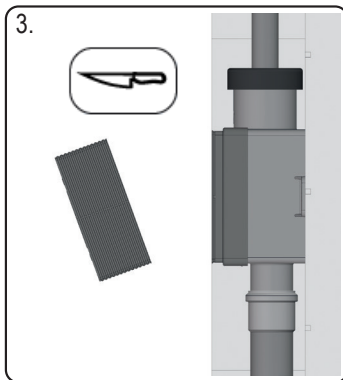

# HL138N KLIMAGERÄTE-EINBAUSIPHON

120l/h DN 32

- EN IN-WALL CONDENSATE SIPHON
- IT SIFONE AD INCASSO PER CONDENSA
- TR SPLIT KLIMALAR İÇİN GÖMME SIFON
- CS/SK PODOMÍTKOVÝ SIFON PRO KLIMATIZ JEDNOTKY
- HR UGRADBENI SIFON ZA KLIMA -UREĐAJE
- HU KLÍMAZIFON FALBA SÜLLYESZTVE
- PL SYFON PODTYNKOWY DO SKROPLIN
- SL VGRADNI SIFON ZA KLIMA NAPRAVE
- RO SIFON DE CONDENSAȚIE
- RU СИФОН ДЛЯ КОНДИЦИОНЕРОВ
- BG КОНДЕНЗАТЕН СИФОН ЗА ВГРАЖДАНЕ