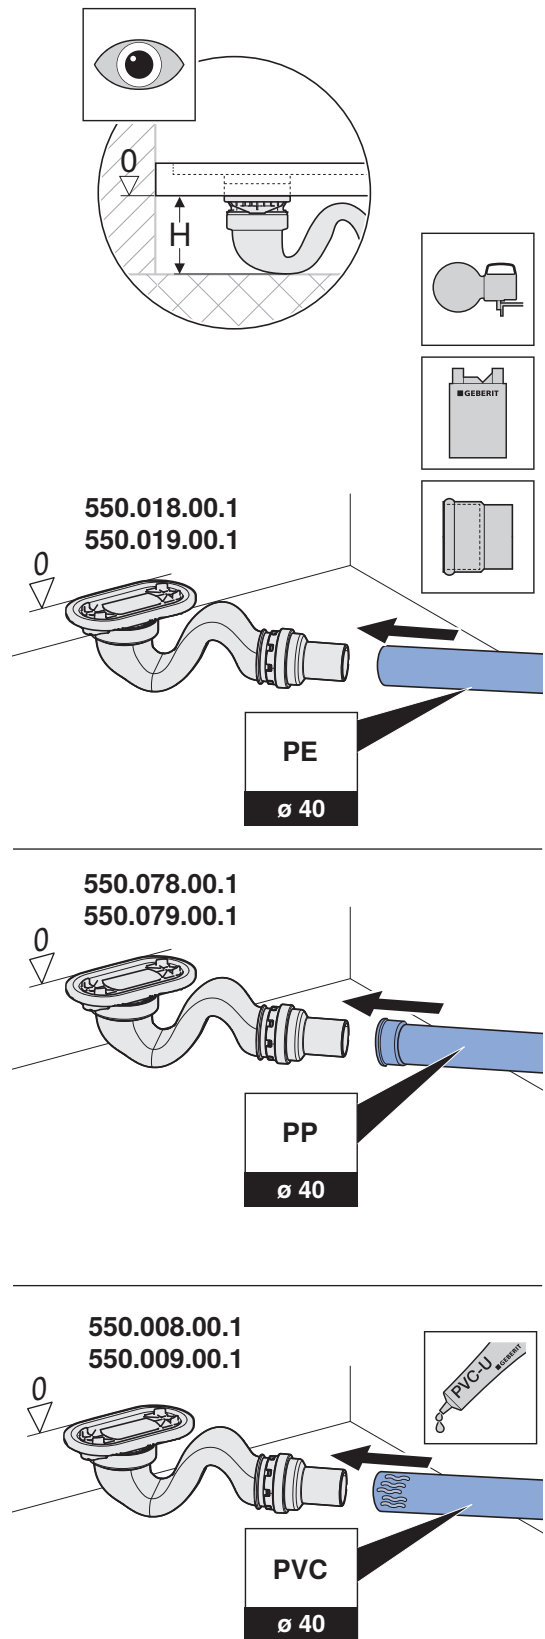

INSTALLATION MANUAL

MONTAGEANLEITUNG
INSTRUCTIONS DE MONTAGE
ISTRUZIONI PER IL MONTAGGIO

970.180.00.0(02)

550.008.00.1
550.018.00.1

550.078.00.1

550.009.00.1
550.019.00.1

550.079.00.1

1

2

3

4

2

→ **2 A**  4

→ **2 B**  5

2 A

✓

1

2

3

4

5

4

(A)

5-10 mm

5-8 mm

(B)

5 mm

min. 5 mm

Geberit International AG
 Schachenstrasse 77, CH-8645 Jona
 documentation@geberit.com
 www.geberit.com