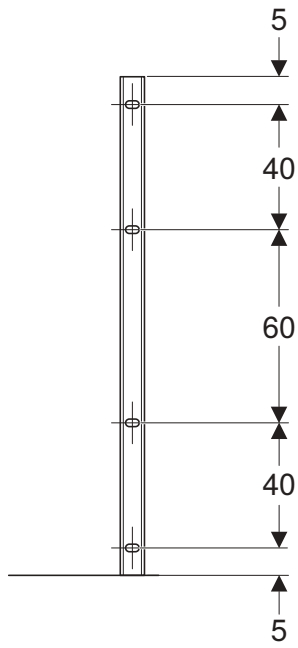

# INSTALLATION MANUAL

MONTAGEANLEITUNG  
INSTRUCTIONS DE MONTAGE  
ISTRUZIONI PER IL MONTAGGIO

968.895.00.0(01)

✓

**i**

**1**

**2**

**3**

4

5

i

6

7

3 x  3.9 x 13 mm

**i**

8