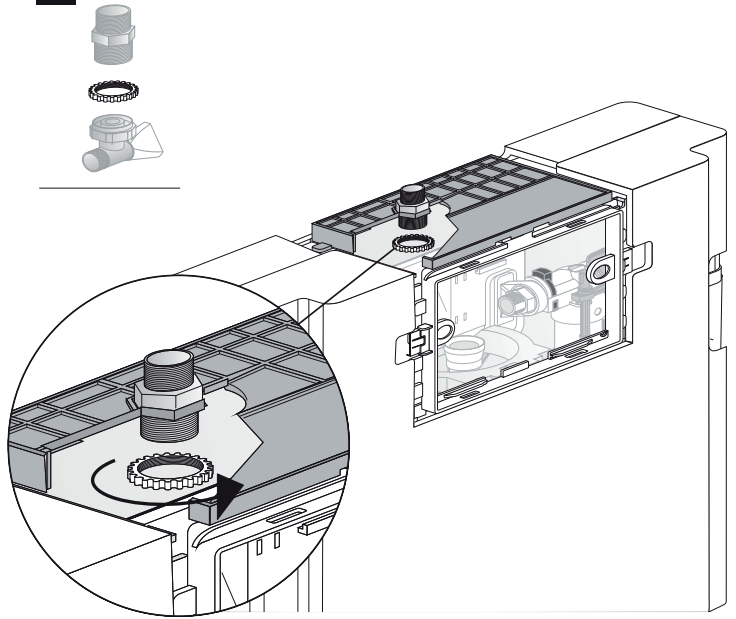

[mm]

2

3

4

5

6

7

8

10

11

Rohbauset ViClean Art. 9218 51 00

Model	Article No.	Region	Connection Set	Position
ViClean-I100	V0E 1 00 R 1	E M E A	V990 84 00	B
ViClean-L4	V02E L4 01	E M E A	9219 80 00	
ViClean-L3	V02C L3 01	APAC (excl. TW)		
	V02T L3 01	TW		
ViClean-L6	V02C L6 01	APAC (excl. TW)		
	V02T L6 01	TW		
ViClean-U+	V01E U8 01	E M E A (excl. UK)	9221 15 00	
	V01U U8 01	UK		
ViClean-U	V01E U7 01	E M E A (excl. CH, UK)	9219 81 00	A
	V01H U7 01	CH		
		V01U U7 01	UK	