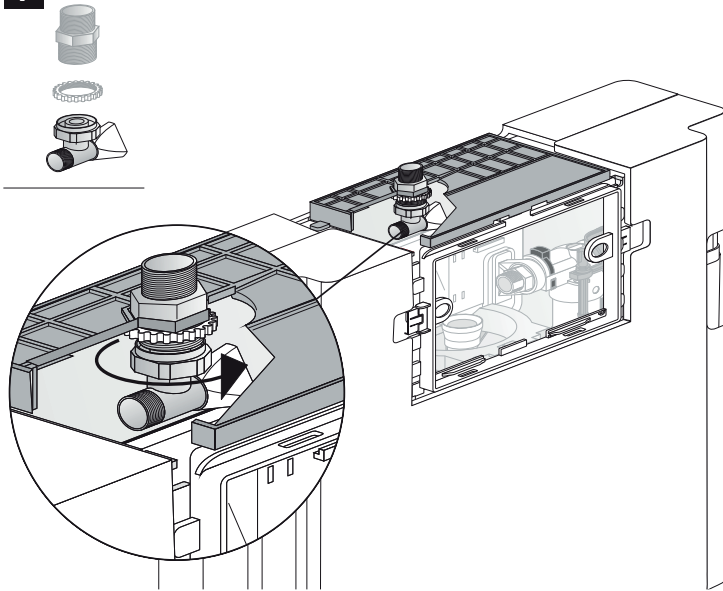

[mm]

2

3

4

5

6

7

8

10

11

Rohbauset ViClean Art. 9218 51 00

Model	Article No.	Region	Connection Set	Position
ViClean-I100	V0E 1 00 R 1	E M E A	V990 84 00	B
ViClean-L4	V02E L4 01	E M E A	9219 80 00	
ViClean-L3	V02C L3 01	APAC (excl. TW)		
	V02T L3 01	TW		
ViClean-L6	V02C L6 01	APAC (excl. TW)		
	V02T L6 01	TW		
ViClean-U+	V01E U8 01	E M E A (excl. UK)	9221 15 00	
	V01U U8 01	UK		
ViClean-U	V01E U7 01	E M E A (excl. CH, UK)	9219 81 00	A
	V01H U7 01	CH		
		V01U U7 01	UK	