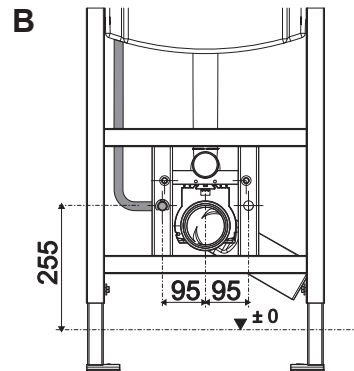

[mm]

2

3

4

5

6

7

8

10

11

Rohbauset ViClean Art. 9218 51 00

Model	Article No.	Region	Connection Set	Position
ViClean-I100	V0E 1 00 R 1	E M E A	V990 84 00	B
ViClean-L4	V02E L4 01	E M E A	9219 80 00	
ViClean-L3	V02C L3 01	APAC (excl. TW)		
	V02T L3 01	TW		
ViClean-L6	V02C L6 01	APAC (excl. TW)		
	V02T L6 01	TW		
ViClean-U+	V01E U8 01	E M E A (excl. UK)	9221 15 00	
	V01U U8 01	UK		
ViClean-U	V01E U7 01	E M E A (excl. CH, UK)	9219 81 00	A
	V01H U7 01	CH		
		V01U U7 01	UK	