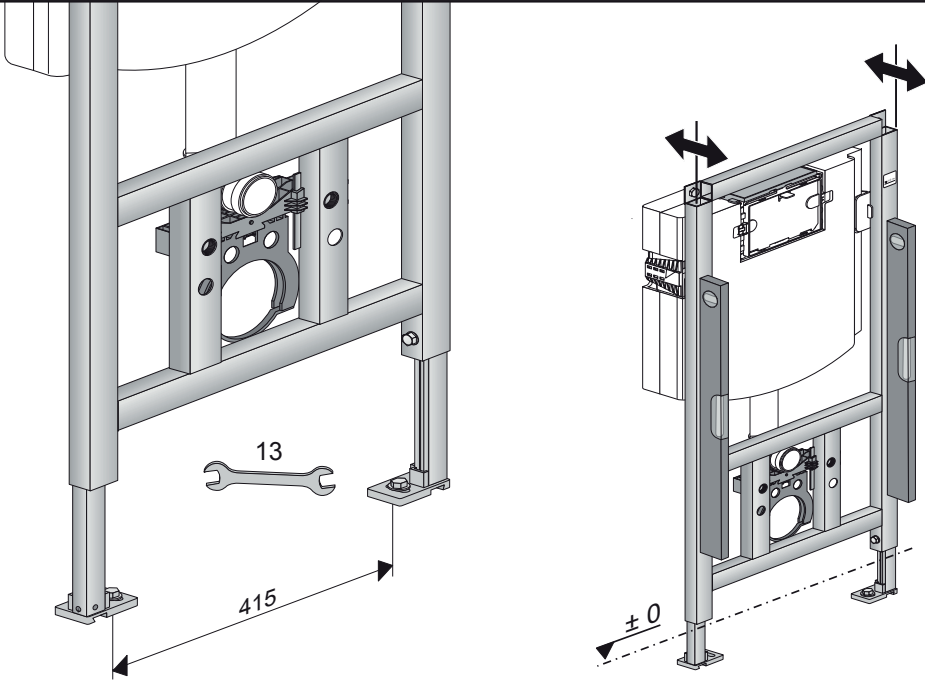

[mm]

2

3

4

5

6

7

8

10

11

Rohbauset ViClean Art. 9218 51 00

Model	Article No.	Region	Connection Set	Position
ViClean-I100	V0E 1 00 R 1	E M E A	V990 84 00	B
ViClean-L4	V02E L4 01	E M E A	9219 80 00	
ViClean-L3	V02C L3 01	APAC (excl. TW)		
	V02T L3 01	TW		
ViClean-L6	V02C L6 01	APAC (excl. TW)		
	V02T L6 01	TW		
ViClean-U+	V01E U8 01	E M E A (excl. UK)	9221 15 00	
	V01U U8 01	UK		
ViClean-U	V01E U7 01	E M E A (excl. CH, UK)	9219 81 00	A
	V01H U7 01	CH		
		V01U U7 01	UK	