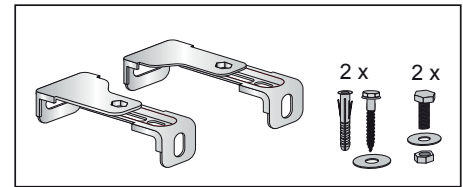

[mm]

2

3

4

5

6

7

8

10

11

Rohbauset ViClean Art. 9218 51 00

Model	Article No.	Region	Connection Set	Position
ViClean-I100	V0E 1 00 R 1	E M E A	V990 84 00	B
ViClean-L4	V02E L4 01	E M E A	9219 80 00	
ViClean-L3	V02C L3 01	APAC (excl. TW)		
	V02T L3 01	TW		
ViClean-L6	V02C L6 01	APAC (excl. TW)		
	V02T L6 01	TW		
ViClean-U+	V01E U8 01	E M E A (excl. UK)	9221 15 00	
	V01U U8 01	UK		
ViClean-U	V01E U7 01	E M E A (excl. CH, UK)	9219 81 00	A
	V01H U7 01	CH		
		V01U U7 01	UK	