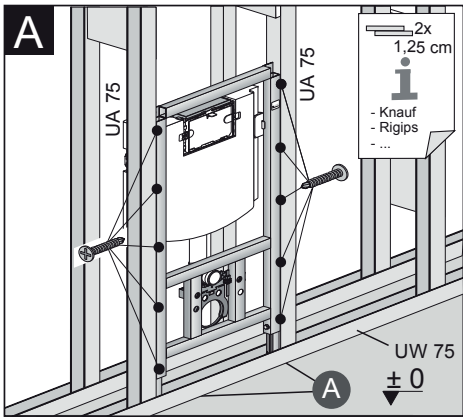

[mm]

2

3

4

5

6

7

8

10

11

Rohbauset ViClean Art. 9218 51 00

Model	Article No.	Region	Connection Set	Position
ViClean-I100	V0E 1 00 R 1	E M E A	V990 84 00	B
ViClean-L4	V02E L4 01	E M E A	9219 80 00	
ViClean-L3	V02C L3 01	APAC (excl. TW)		
	V02T L3 01	TW		
ViClean-L6	V02C L6 01	APAC (excl. TW)		
	V02T L6 01	TW		
ViClean-U+	V01E U8 01	E M E A (excl. UK)	9221 15 00	
	V01U U8 01	UK		
ViClean-U	V01E U7 01	E M E A (excl. CH, UK)	9219 81 00	A
	V01H U7 01	CH		
		V01U U7 01	UK	