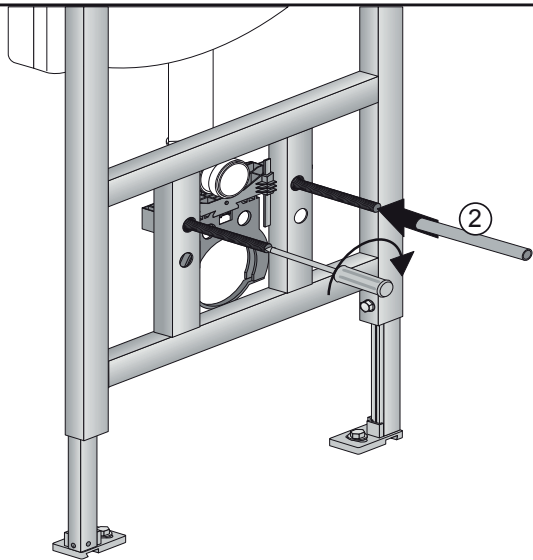

[mm]

2

3

4

5

6

7

8

10

11

Rohbauset ViClean Art. 9218 51 00

Model	Article No.	Region	Connection Set	Position
ViClean-I100	V0E 1 00 R 1	E M E A	V990 84 00	B
ViClean-L4	V02E L4 01	E M E A	9219 80 00	
ViClean-L3	V02C L3 01	APAC (excl. TW)		
	V02T L3 01	TW		
ViClean-L6	V02C L6 01	APAC (excl. TW)		
	V02T L6 01	TW		
ViClean-U+	V01E U8 01	E M E A (excl. UK)	9221 15 00	
	V01U U8 01	UK		
ViClean-U	V01E U7 01	E M E A (excl. CH, UK)	9219 81 00	A
	V01H U7 01	CH		
		V01U U7 01	UK	