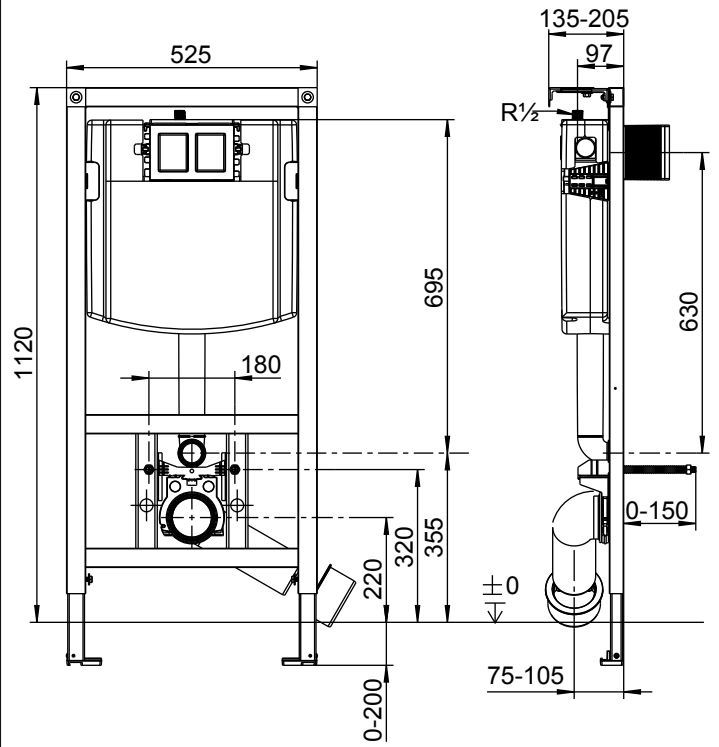

[mm]

2

3

4

5

6

7

8

10

11

Rohbauset ViClean Art. 9218 51 00

Model	Article No.	Region	Connection Set	Position
ViClean-I100	V0E 1 00 R 1	E M E A	V990 84 00	B
ViClean-L4	V02E L4 01	E M E A	9219 80 00	
ViClean-L3	V02C L3 01	APAC (excl. TW)		
	V02T L3 01	TW		
ViClean-L6	V02C L6 01	APAC (excl. TW)		
	V02T L6 01	TW		
ViClean-U+	V01E U8 01	E M E A (excl. UK)	9221 15 00	
	V01U U8 01	UK		
ViClean-U	V01E U7 01	E M E A (excl. CH, UK)	9219 81 00	A
	V01H U7 01	CH		
		V01U U7 01	UK	