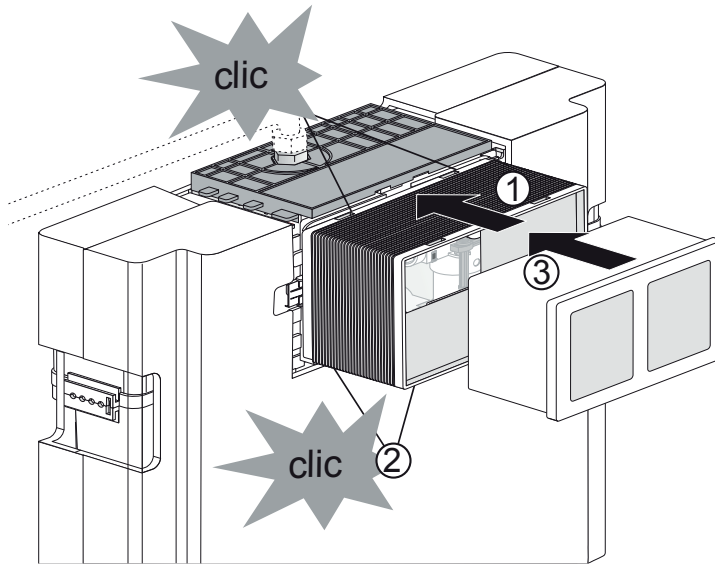

[mm]

2

3

4

5

6

7

8

10

11

Rohbauset ViClean Art. 9218 51 00

Model	Article No.	Region	Connection Set	Position
ViClean-I100	V0E 1 00 R 1	E M E A	V990 84 00	B
ViClean-L4	V02E L4 01	E M E A	9219 80 00	
ViClean-L3	V02C L3 01	APAC (excl. TW)		
	V02T L3 01	TW		
ViClean-L6	V02C L6 01	APAC (excl. TW)		
	V02T L6 01	TW		
ViClean-U+	V01E U8 01	E M E A (excl. UK)	9221 15 00	
	V01U U8 01	UK		
ViClean-U	V01E U7 01	E M E A (excl. CH, UK)	9219 81 00	A
	V01H U7 01	CH		
		V01U U7 01	UK	