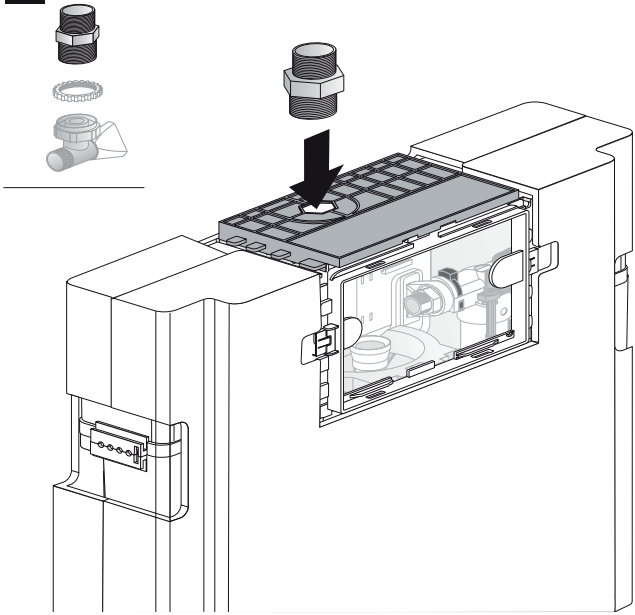

[mm]

2

3

4

5

6

7

8

10

11

Rohbauset ViClean Art. 9218 51 00

Model	Article No.	Region	Connection Set	Position
ViClean-I100	V0E 1 00 R 1	E M E A	V990 84 00	B
ViClean-L4	V02E L4 01	E M E A	9219 80 00	
ViClean-L3	V02C L3 01	APAC (excl. TW)		
	V02T L3 01	TW		
ViClean-L6	V02C L6 01	APAC (excl. TW)		
	V02T L6 01	TW		
ViClean-U+	V01E U8 01	E M E A (excl. UK)	9221 15 00	
	V01U U8 01	UK		
ViClean-U	V01E U7 01	E M E A (excl. CH, UK)	9219 81 00	A
	V01H U7 01	CH		
		V01U U7 01	UK	