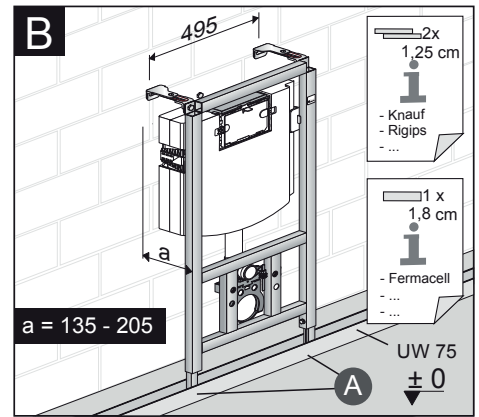

[mm]

2

3

4

5

6

7

8

10

11

Rohbauset ViClean Art. 9218 51 00

Model	Article No.	Region	Connection Set	Position
ViClean-I100	V0E 1 00 R 1	E M E A	V990 84 00	B
ViClean-L4	V02E L4 01	E M E A	9219 80 00	
ViClean-L3	V02C L3 01	APAC (excl. TW)		
	V02T L3 01	TW		
ViClean-L6	V02C L6 01	APAC (excl. TW)		
	V02T L6 01	TW		
ViClean-U+	V01E U8 01	E M E A (excl. UK)	9221 15 00	
	V01U U8 01	UK		
ViClean-U	V01E U7 01	E M E A (excl. CH, UK)	9219 81 00	A
	V01H U7 01	CH		
		V01U U7 01	UK	