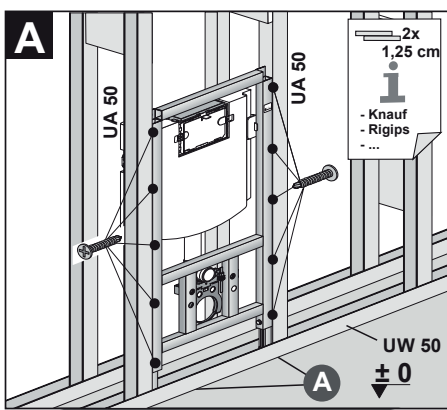

[mm]

2

3

4

5

6

7

8

10

11

Rohbauset ViClean Art. 9218 51 00

Model	Article No.	Region	Connection Set	Position
ViClean-I100	V0E 1 00 R 1	E M E A	V990 84 00	B
ViClean-L4	V02E L4 01	E M E A	9219 80 00	
ViClean-L3	V02C L3 01	APAC (excl. TW)		
	V02T L3 01	TW		
ViClean-L6	V02C L6 01	APAC (excl. TW)		
	V02T L6 01	TW		
ViClean-U+	V01E U8 01	E M E A (excl. UK)	9221 15 00	
	V01U U8 01	UK		
ViClean-U	V01E U7 01	E M E A (excl. CH, UK)	9219 81 00	A
	V01H U7 01	CH		
		V01U U7 01	UK	