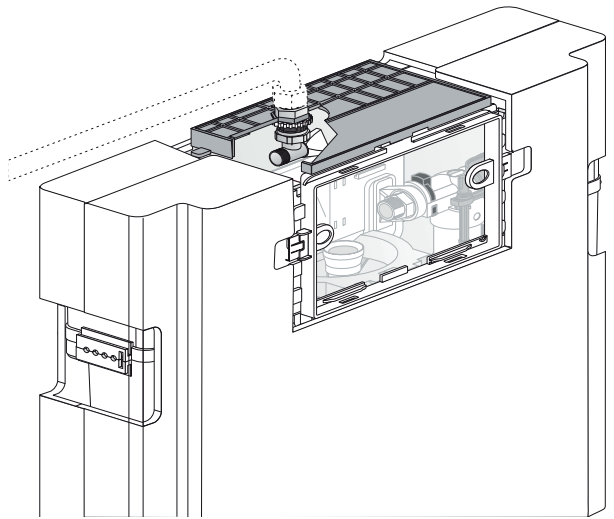

[mm]

2

3

4

5

6

7

8

10

11

Rohbauset ViClean Art. 9218 51 00

Model	Article No.	Region	Connection Set	Position
ViClean-I100	V0E 1 00 R 1	E M E A	V990 84 00	B
ViClean-L4	V02E L4 01	E M E A	9219 80 00	
ViClean-L3	V02C L3 01	APAC (excl. TW)		
	V02T L3 01	TW		
ViClean-L6	V02C L6 01	APAC (excl. TW)		
	V02T L6 01	TW		
ViClean-U+	V01E U8 01	E M E A (excl. UK)	9221 15 00	
	V01U U8 01	UK		
ViClean-U	V01E U7 01	E M E A (excl. CH, UK)	9219 81 00	A
	V01H U7 01	CH		
		V01U U7 01	UK	