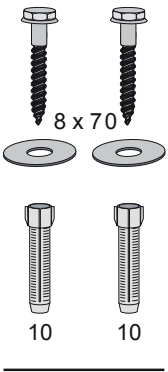

[mm]

2

3

4

5

6

7

8

10

11

Rohbauset ViClean Art. 9218 51 00

Model	Article No.	Region	Connection Set	Position
ViClean-I100	V0E 1 00 R 1	E M E A	V990 84 00	B
ViClean-L4	V02E L4 01	E M E A	9219 80 00	
ViClean-L3	V02C L3 01	APAC (excl. TW)		
	V02T L3 01	TW		
ViClean-L6	V02C L6 01	APAC (excl. TW)		
	V02T L6 01	TW		
ViClean-U+	V01E U8 01	E M E A (excl. UK)	9221 15 00	
	V01U U8 01	UK		
ViClean-U	V01E U7 01	E M E A (excl. CH, UK)	9219 81 00	A
	V01H U7 01	CH		
		V01U U7 01	UK	