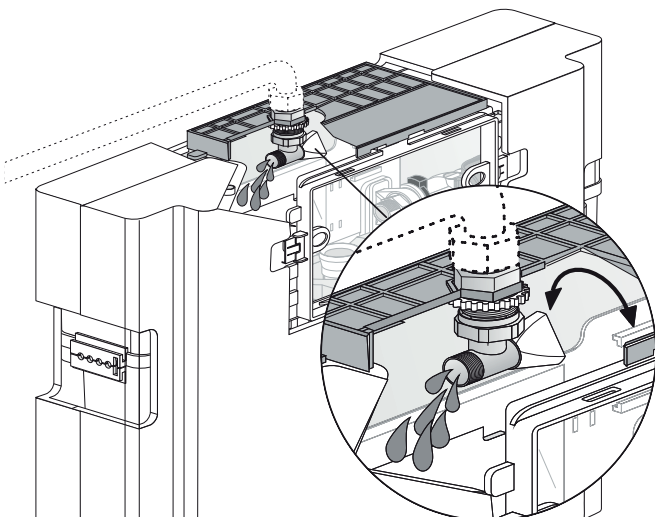

10

11

Rohbauset ViClean Art. 9218 51 00

Model	Article No.	Region	Connection Set	Position
ViClean-I100	V0E 1 00 R 1	E M E A	V990 84 00	B
ViClean-L4	V02E L4 01	E M E A	9219 80 00	
ViClean-L3	V02C L3 01	APAC (excl. TW)		
	V02T L3 01	TW		
ViClean-L6	V02C L6 01	APAC (excl. TW)		
	V02T L6 01	TW		
ViClean-U+	V01E U8 01	E M E A (excl. UK)	9221 15 00	
	V01U U8 01	UK		
ViClean-U	V01E U7 01	E M E A (excl. CH, UK)	9219 81 00	A
	V01H U7 01	CH		
		V01U U7 01	UK	