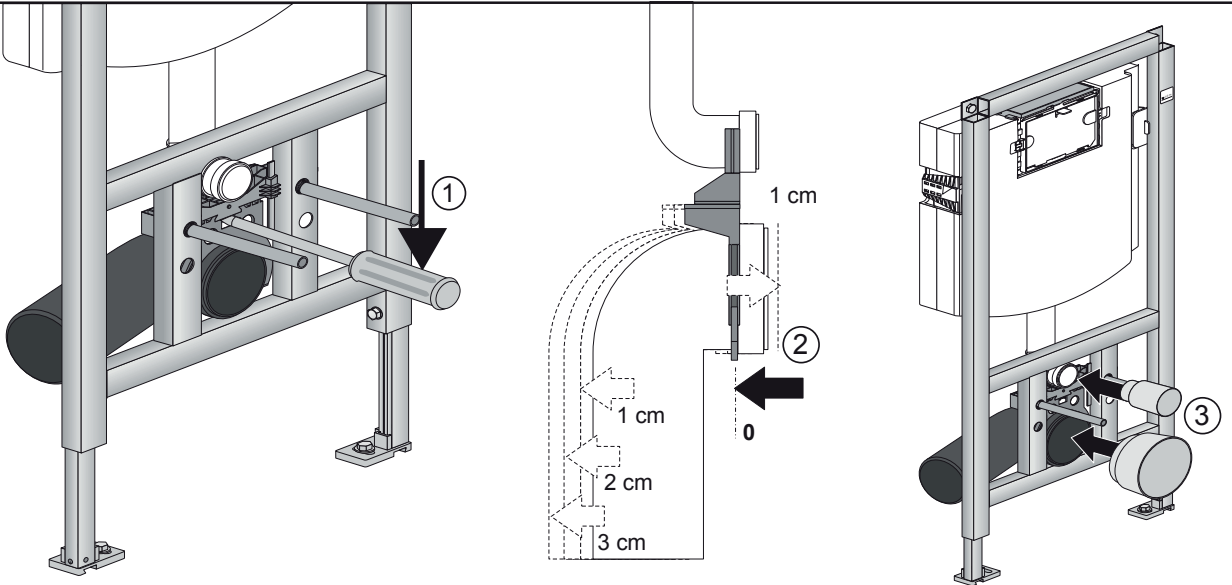

[mm]

2

3

4

5

6

7

8

10

11

Rohbauset ViClean Art. 9218 51 00

Model	Article No.	Region	Connection Set	Position
ViClean-I100	V0E 1 00 R 1	E M E A	V990 84 00	B
ViClean-L4	V02E L4 01	E M E A	9219 80 00	
ViClean-L3	V02C L3 01	APAC (excl. TW)		
	V02T L3 01	TW		
ViClean-L6	V02C L6 01	APAC (excl. TW)		
	V02T L6 01	TW		
ViClean-U+	V01E U8 01	E M E A (excl. UK)	9221 15 00	
	V01U U8 01	UK		
ViClean-U	V01E U7 01	E M E A (excl. CH, UK)	9219 81 00	A
	V01H U7 01	CH		
		V01U U7 01	UK	