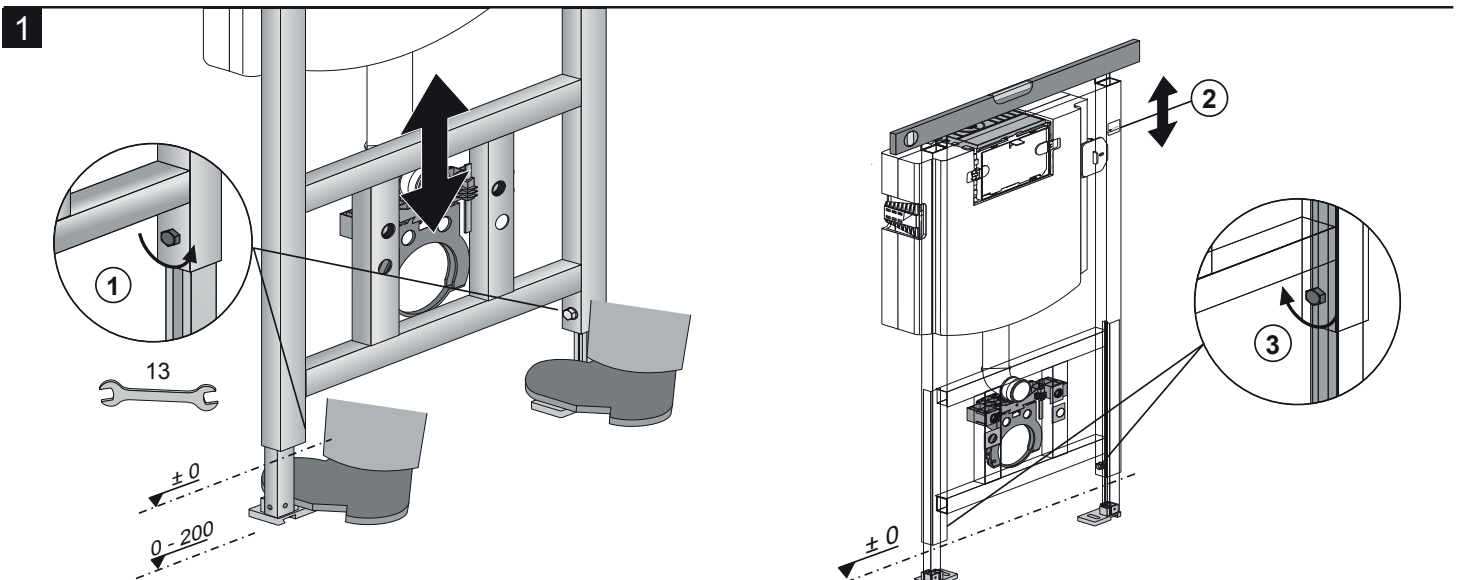

[mm]

2

3

4

5

6

7

8

10

11

Rohbauset ViClean Art. 9218 51 00

Model	Article No.	Region	Connection Set	Position
ViClean-I100	V0E 1 00 R 1	E M E A	V990 84 00	B
ViClean-L4	V02E L4 01	E M E A	9219 80 00	
ViClean-L3	V02C L3 01	APAC (excl. TW)		
	V02T L3 01	TW		
ViClean-L6	V02C L6 01	APAC (excl. TW)		
	V02T L6 01	TW		
ViClean-U+	V01E U8 01	E M E A (excl. UK)	9221 15 00	
	V01U U8 01	UK		
ViClean-U	V01E U7 01	E M E A (excl. CH, UK)	9219 81 00	A
	V01H U7 01	CH		
		V01U U7 01	UK	