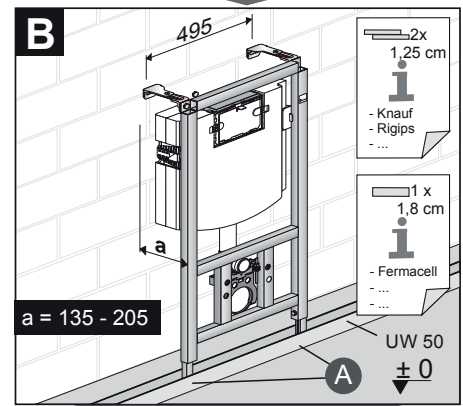

[mm]

2

3

4

5

6

7

8

10

11

Rohbauset ViClean Art. 9218 51 00

Model	Article No.	Region	Connection Set	Position
ViClean-I100	V0E 1 00 R 1	E M E A	V990 84 00	B
ViClean-L4	V02E L4 01	E M E A	9219 80 00	
ViClean-L3	V02C L3 01	APAC (excl. TW)		
	V02T L3 01	TW		
ViClean-L6	V02C L6 01	APAC (excl. TW)		
	V02T L6 01	TW		
ViClean-U+	V01E U8 01	E M E A (excl. UK)	9221 15 00	
	V01U U8 01	UK		
ViClean-U	V01E U7 01	E M E A (excl. CH, UK)	9219 81 00	A
	V01H U7 01	CH		
		V01U U7 01	UK	