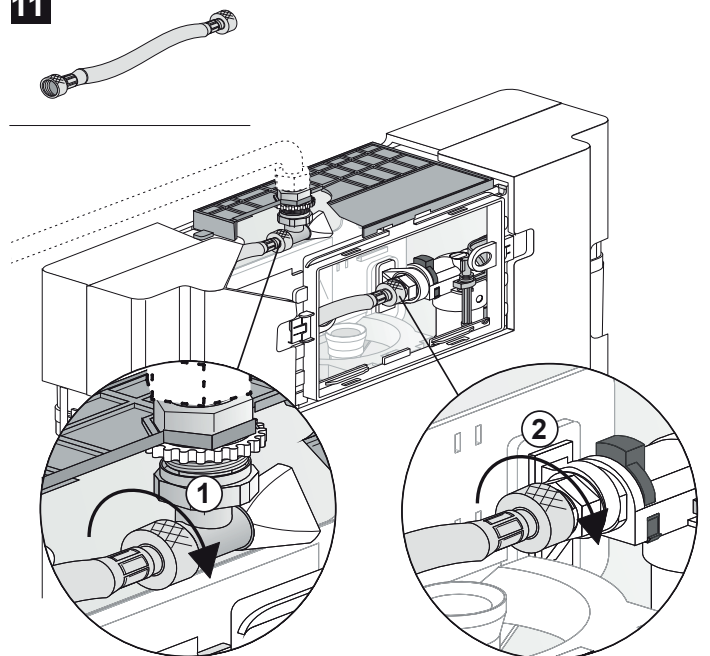

[mm]

2

3

4

5

6

7

8

10

11

Rohbauset ViClean Art. 9218 51 00

Model	Article No.	Region	Connection Set	Position
ViClean-I100	V0E 1 00 R 1	E M E A	V990 84 00	B
ViClean-L4	V02E L4 01	E M E A	9219 80 00	
ViClean-L3	V02C L3 01	APAC (excl. TW)		
	V02T L3 01	TW		
ViClean-L6	V02C L6 01	APAC (excl. TW)		
	V02T L6 01	TW		
ViClean-U+	V01E U8 01	E M E A (excl. UK)	9221 15 00	
	V01U U8 01	UK		
ViClean-U	V01E U7 01	E M E A (excl. CH, UK)	9219 81 00	A
	V01H U7 01	CH		
		V01U U7 01	UK	