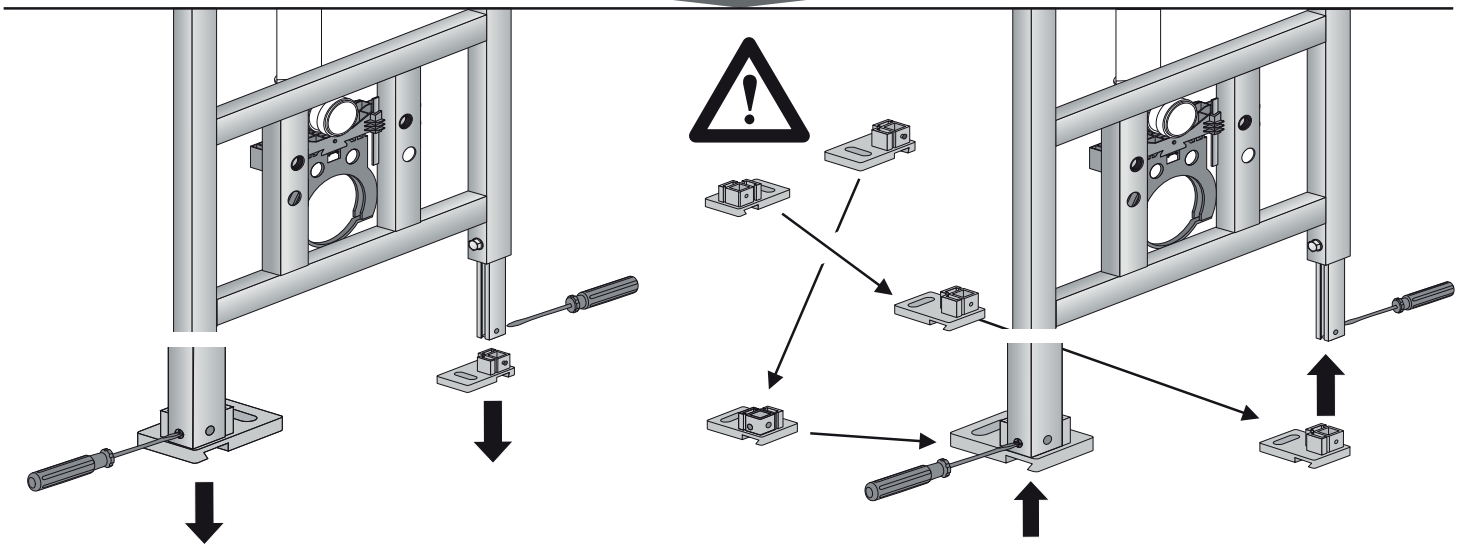

[mm]

2

3

4

5

6

7

8

10

11

Rohbauset ViClean Art. 9218 51 00

Model	Article No.	Region	Connection Set	Position
ViClean-I100	V0E 1 00 R 1	E M E A	V990 84 00	B
ViClean-L4	V02E L4 01	E M E A	9219 80 00	
ViClean-L3	V02C L3 01	APAC (excl. TW)		
	V02T L3 01	TW		
ViClean-L6	V02C L6 01	APAC (excl. TW)		
	V02T L6 01	TW		
ViClean-U+	V01E U8 01	E M E A (excl. UK)	9221 15 00	
	V01U U8 01	UK		
ViClean-U	V01E U7 01	E M E A (excl. CH, UK)	9219 81 00	A
	V01H U7 01	CH		
		V01U U7 01	UK	