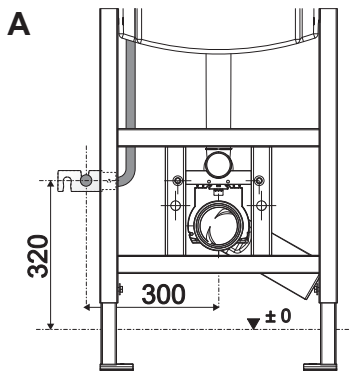

[mm]

2

3

4

5

6

7

8

10

11

Rohbauset ViClean Art. 9218 51 00

Model	Article No.	Region	Connection Set	Position
ViClean-I100	V0E 1 00 R 1	E M E A	V990 84 00	B
ViClean-L4	V02E L4 01	E M E A	9219 80 00	
ViClean-L3	V02C L3 01	APAC (excl. TW)		
	V02T L3 01	TW		
ViClean-L6	V02C L6 01	APAC (excl. TW)		
	V02T L6 01	TW		
ViClean-U+	V01E U8 01	E M E A (excl. UK)	9221 15 00	
	V01U U8 01	UK		
ViClean-U	V01E U7 01	E M E A (excl. CH, UK)	9219 81 00	A
	V01H U7 01	CH		
		V01U U7 01	UK	