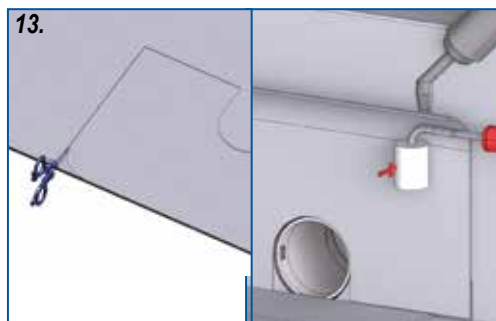

HL068.5E

HL068.7E

HL068.10E

HL68KF

**DE** ATTIKABLAUF MIT PP-FLANSCH  
**BG** Барбакан с PP-фланец  
**CS/SK** ATIKOVÝ ODTOK S PP PŘÍRUBOU  
**EN** ATTICA DRAIN WITH PP FLANGE  
**HR** ATIKA SLIVNIK SA PP PRIRUBNICOM  
**HU** ATTIKALEFOLYÓ PP GALLÉRRAL**IT** RECEPTOR PENTRU ATIC CU FLANSA DIN PP  
**PL** WPUST ATYKOWY DO FOLII TPO, FPO  
**RO** RECEPTOR PENTRU ATIC CU FLANSA DIN PP  
**RU** Паралетная воронка с фланцем из ПП  
**SL** ATIKA ODTOK S PP-PRIROBNICOM  
**TR** PP MANSETLI YALIN DUVAR KENAR SÜZGEÇİHL HUTTERER & LECHNER GMBH:  
BRAUHAUSGASSE 3-5  
A-2325 HIMBERGINTERNATIONAL SERVICE:  
E-MAIL: support@hl.at  
SERVICE HOTLINE: 0043 2235 87748