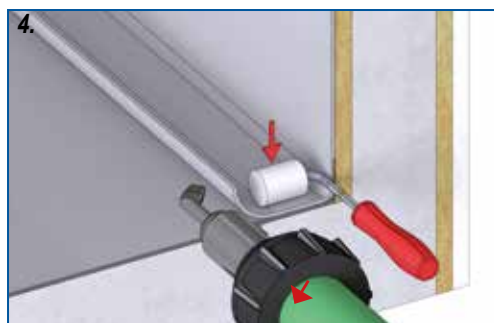

HL068.5E

HL068.7E

HL068.10E

HL68KF

**DE** ATTIKABLAUF MIT PP-FLANSCH  
**BG** Барбакан с PP-фланец  
**CS/SK** ATIKOVÝ ODTOK S PP PŘÍRUBOU  
**EN** ATTICA DRAIN WITH PP FLANGE  
**HR** ATIKA SLIVNIK SA PP PRIRUBNICOM  
**HU** ATTIKALEFOLYÓ PP GALLÉRRAL**IT** RECEPTOR PENTRU ATIC CU FLANSA DIN PP  
**PL** WPUST ATYKOWY DO FOLII TPO, FPO  
**RO** RECEPTOR PENTRU ATIC CU FLANSA DIN PP  
**RU** Паралетная воронка с фланцем из ПП  
**SL** ATIKA ODTOK S PP-PRIROBNICOM  
**TR** PP MANSETLI YALIN DUVAR KENAR SÜZGEÇİHL HUTTERER & LECHNER GMBH:  
BRAUHAUSGASSE 3-5  
A-2325 HIMBERGINTERNATIONAL SERVICE:  
E-MAIL: support@hl.at  
SERVICE HOTLINE: 0043 2235 87748