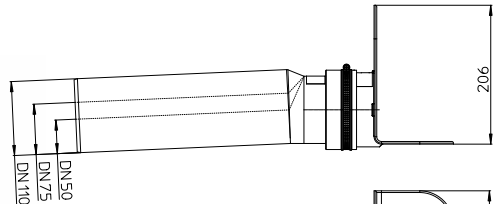

DE ATTIKABLAUF MIT PP-FLANSCH
BG Барбакан с PP-фланец
CS/SK ATIKOVÝ ODTOK S PP PŘÍRUBOU
EN ATTICA DRAIN WITH PP FLANGE
HR ATIKA SLIVNIK SA PP PRIRUBNICOM
HU ATTIKALEFOLYÓ PP GALLÉRRAL

IT RECEPTOR PENTRU ATIC CU FLANSA DIN PP
PL WPUST ATYKOWY DO FOLII TPO, FPO
RO RECEPTOR PENTRU ATIC CU FLANSA DIN PP
RU Паралетная воронка с фланцем из ПП
SL ATIKA ODTOK S PP-PRIROBNICOM
TR PP MANSETLI YALIN DUVAR KENAR SÜZGEÇİ

HL HUTTERER & LECHNER GMBH:
BRAUHAUSGASSE 3-5
A-2325 HIMBERG

INTERNATIONAL SERVICE:
E-MAIL: support@hl.at
SERVICE HOTLINE: 0043 2235 87748