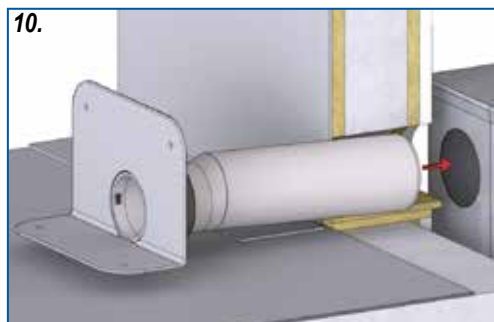

HL068.5E

HL068.7E

HL068.10E

HL68KF

**DE** ATTIKABLAUF MIT PP-FLANSCH  
**BG** Барбакан с PP-фланец  
**CS/SK** ATIKOVÝ ODTOK S PP PŘÍRUBOU  
**EN** ATTICA DRAIN WITH PP FLANGE  
**HR** ATIKA SLIVNIK SA PP PRIRUBNICOM  
**HU** ATTIKALEFOLYÓ PP GALLÉRRAL**IT** RECEPTOR PENTRU ATIC CU FLANSA DIN PP  
**PL** WPUST ATYKOWY DO FOLII TPO, FPO  
**RO** RECEPTOR PENTRU ATIC CU FLANSA DIN PP  
**RU** Паралетная воронка с фланцем из ПП  
**SL** ATIKA ODTOK S PP-PRIROBNICOM  
**TR** PP MANSETLI YALIN DUVAR KENAR SÜZGEÇİHL HUTTERER & LECHNER GMBH:  
BRAUHAUSGASSE 3-5  
A-2325 HIMBERGINTERNATIONAL SERVICE:  
E-MAIL: support@hl.at  
SERVICE HOTLINE: 0043 2235 87748