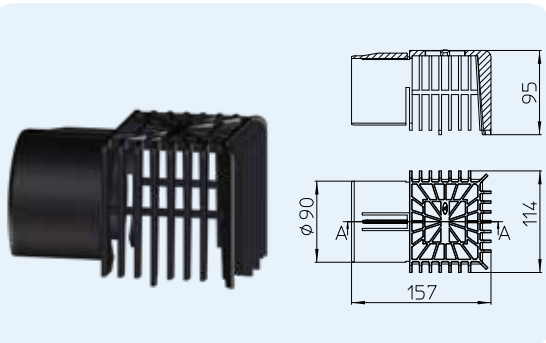

Zubehör

HL068.1E

DE LAUBFANGKORB

BG Листоуловител

CZ/SK ZÁCHYTNÝ KOŠ

EN LEAF CATCHER

HU LOMBFOGÓ KOSÁR

HR HVATAČ LIŠĆA

IT RACCOGLI-FOGLIE

PL KOSZ DO WPUSTOW ATTYKOWYCH

RO PARAFRUNZAR

RU Листоуловитель

SL KOŠARA ZA LOVLJENJE LISTJA

TR YAPRAK TUTUCU