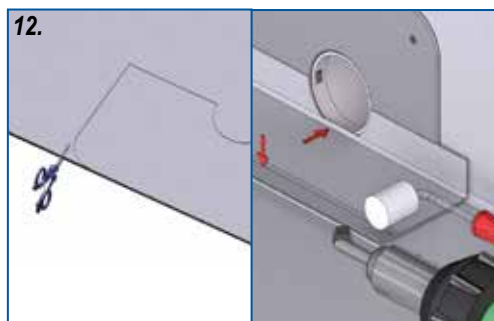

HL068.5E

HL068.7E

HL068.10E

HL68KF

**DE** ATTIKABLAUF MIT PP-FLANSCH  
**BG** Барбакан с PP-фланец  
**CS/SK** ATIKOVÝ ODTOK S PP PŘÍRUBOU  
**EN** ATTICA DRAIN WITH PP FLANGE  
**HR** ATIKA SLIVNIK SA PP PRIRUBNICOM  
**HU** ATTIKALEFOLYÓ PP GALLÉRRAL**IT** RECEPTOR PENTRU ATIC CU FLANSA DIN PP  
**PL** WPUST ATYKOWY DO FOLII TPO, FPO  
**RO** RECEPTOR PENTRU ATIC CU FLANSA DIN PP  
**RU** Паралетная воронка с фланцем из ПП  
**SL** ATIKA ODTOK S PP-PRIROBNICOM  
**TR** PP MANSETLI YALIN DUVAR KENAR SÜZGEÇİHL HUTTERER & LECHNER GMBH:  
BRAUHAUSGASSE 3-5  
A-2325 HIMBERGINTERNATIONAL SERVICE:  
E-MAIL: support@hl.at  
SERVICE HOTLINE: 0043 2235 87748