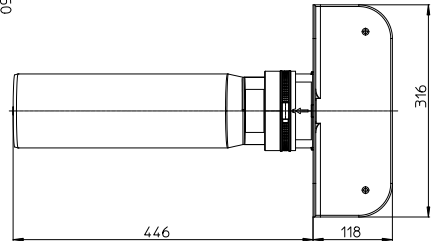

DE ATTIKABLAUF MIT PP-FLANSCH
BG Барбакан с PP-фланец
CS/SK ATIKOVÝ ODTOK S PP PŘÍRUBOU
EN ATTICA DRAIN WITH PP FLANGE
HR ATIKA SLIVNIK SA PP PRIRUBNICOM
HU ATTIKALEFOLYÓ PP GALLÉRRAL

IT RECEPTOR PENTRU ATIC CU FLANSA DIN PP
PL WPUST ATYKOWY DO FOLII TPO, FPO
RO RECEPTOR PENTRU ATIC CU FLANSA DIN PP
RU Паралетная воронка с фланцем из ПП
SL ATIKA ODTOK S PP-PRIROBNICOM
TR PP MANSETLI YALIN DUVAR KENAR SÜZGEÇİ

HL HUTTERER & LECHNER GMBH:
BRAUHAUSGASSE 3-5
A-2325 HIMBERG

INTERNATIONAL SERVICE:
E-MAIL: support@hl.at
SERVICE HOTLINE: 0043 2235 87748