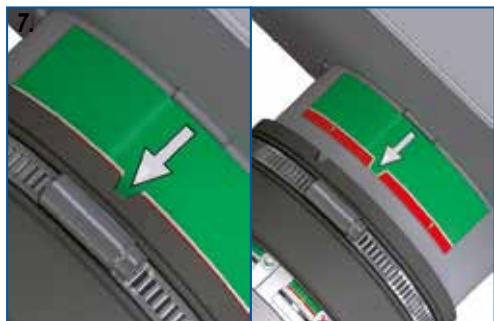

HL068.5E

HL068.7E

HL068.10E

HL68KF

**DE** ATTIKABLAUF MIT PP-FLANSCH  
**BG** Барбакан с PP-фланец  
**CS/SK** ATIKOVÝ ODTOK S PP PŘÍRUBOU  
**EN** ATTICA DRAIN WITH PP FLANGE  
**HR** ATIKA SLIVNIK SA PP PRIRUBNICOM  
**HU** ATTIKALEFOLYÓ PP GALLÉRRAL**IT** RECEPTOR PENTRU ATIC CU FLANSA DIN PP  
**PL** WPUST ATYKOWY DO FOLII TPO, FPO  
**RO** RECEPTOR PENTRU ATIC CU FLANSA DIN PP  
**RU** Паралетная воронка с фланцем из ПП  
**SL** ATIKA ODTOK S PP-PRIROBNICOM  
**TR** PP MANSETLI YALIN DUVAR KENAR SÜZGEÇİHL HUTTERER & LECHNER GMBH:  
BRAUHAUSGASSE 3-5  
A-2325 HIMBERGINTERNATIONAL SERVICE:  
E-MAIL: support@hl.at  
SERVICE HOTLINE: 0043 2235 87748