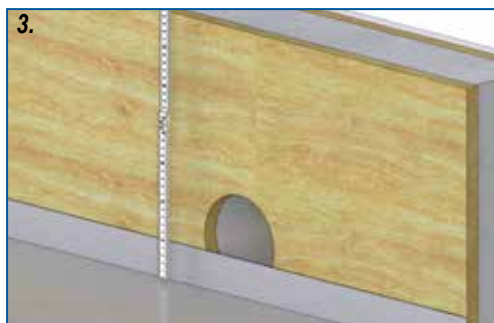

HL068.5E

HL068.7E

HL068.10E

HL68KF

**DE** ATTIKABLAUF MIT PP-FLANSCH  
**BG** Барбакан с PP-фланец  
**CS/SK** ATIKOVÝ ODTOK S PP PŘÍRUBOU  
**EN** ATTICA DRAIN WITH PP FLANGE  
**HR** ATIKA SLIVNIK SA PP PRIRUBNICOM  
**HU** ATTIKALEFOLYÓ PP GALLÉRRAL**IT** RECEPTOR PENTRU ATIC CU FLANSA DIN PP  
**PL** WPUST ATYKOWY DO FOLII TPO, FPO  
**RO** RECEPTOR PENTRU ATIC CU FLANSA DIN PP  
**RU** Паралетная воронка с фланцем из ПП  
**SL** ATIKA ODTOK S PP-PRIROBNICOM  
**TR** PP MANSETLI YALIN DUVAR KENAR SÜZGEÇİHL HUTTERER & LECHNER GMBH:  
BRAUHAUSGASSE 3-5  
A-2325 HIMBERGINTERNATIONAL SERVICE:  
E-MAIL: support@hl.at  
SERVICE HOTLINE: 0043 2235 87748