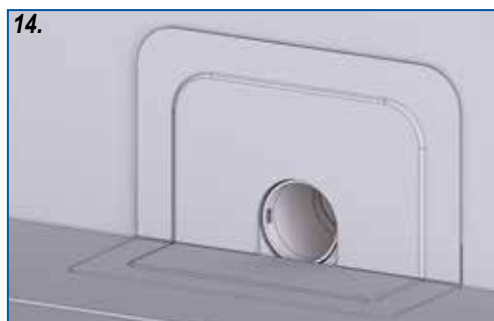

HL068.5E

HL068.7E

HL068.10E

HL68KF

**DE** ATTIKABLAUF MIT PP-FLANSCH  
**BG** Барбакан с PP-фланец  
**CS/SK** ATIKOVÝ ODTOK S PP PŘÍRUBOU  
**EN** ATTICA DRAIN WITH PP FLANGE  
**HR** ATIKA SLIVNIK SA PP PRIRUBNICOM  
**HU** ATTIKALEFOLYÓ PP GALLÉRRAL**IT** RECEPTOR PENTRU ATIC CU FLANSA DIN PP  
**PL** WPUST ATYKOWY DO FOLII TPO, FPO  
**RO** RECEPTOR PENTRU ATIC CU FLANSA DIN PP  
**RU** Паралетная воронка с фланцем из ПП  
**SL** ATIKA ODTOK S PP-PRIROBNICOM  
**TR** PP MANSETLI YALIN DUVAR KENAR SÜZGEÇİHL HUTTERER & LECHNER GMBH:  
BRAUHAUSGASSE 3-5  
A-2325 HIMBERGINTERNATIONAL SERVICE:  
E-MAIL: support@hl.at  
SERVICE HOTLINE: 0043 2235 87748