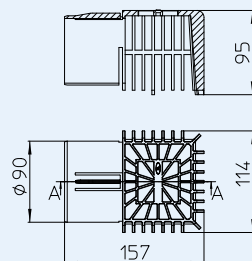

Zubehör

HL068.1E

DE LAUBFANGKORB

BG Листоуловител

CZ/SK ZÁCHYTNÝ KOŠ

EN LEAF CATCHER

HU LOMBFOGÓ KOSÁR

HR HVATAČ LIŠĆA

IT RACCOGLI-FOGLIE

PL KOSZ DO WPUSTOW ATTYKOWYCH

RO PARAFRUNZAR

RU Листоуловитель

SL KOŠARA ZA LOVLJENJE LISTJA

TR YAPRAK TUTUCU