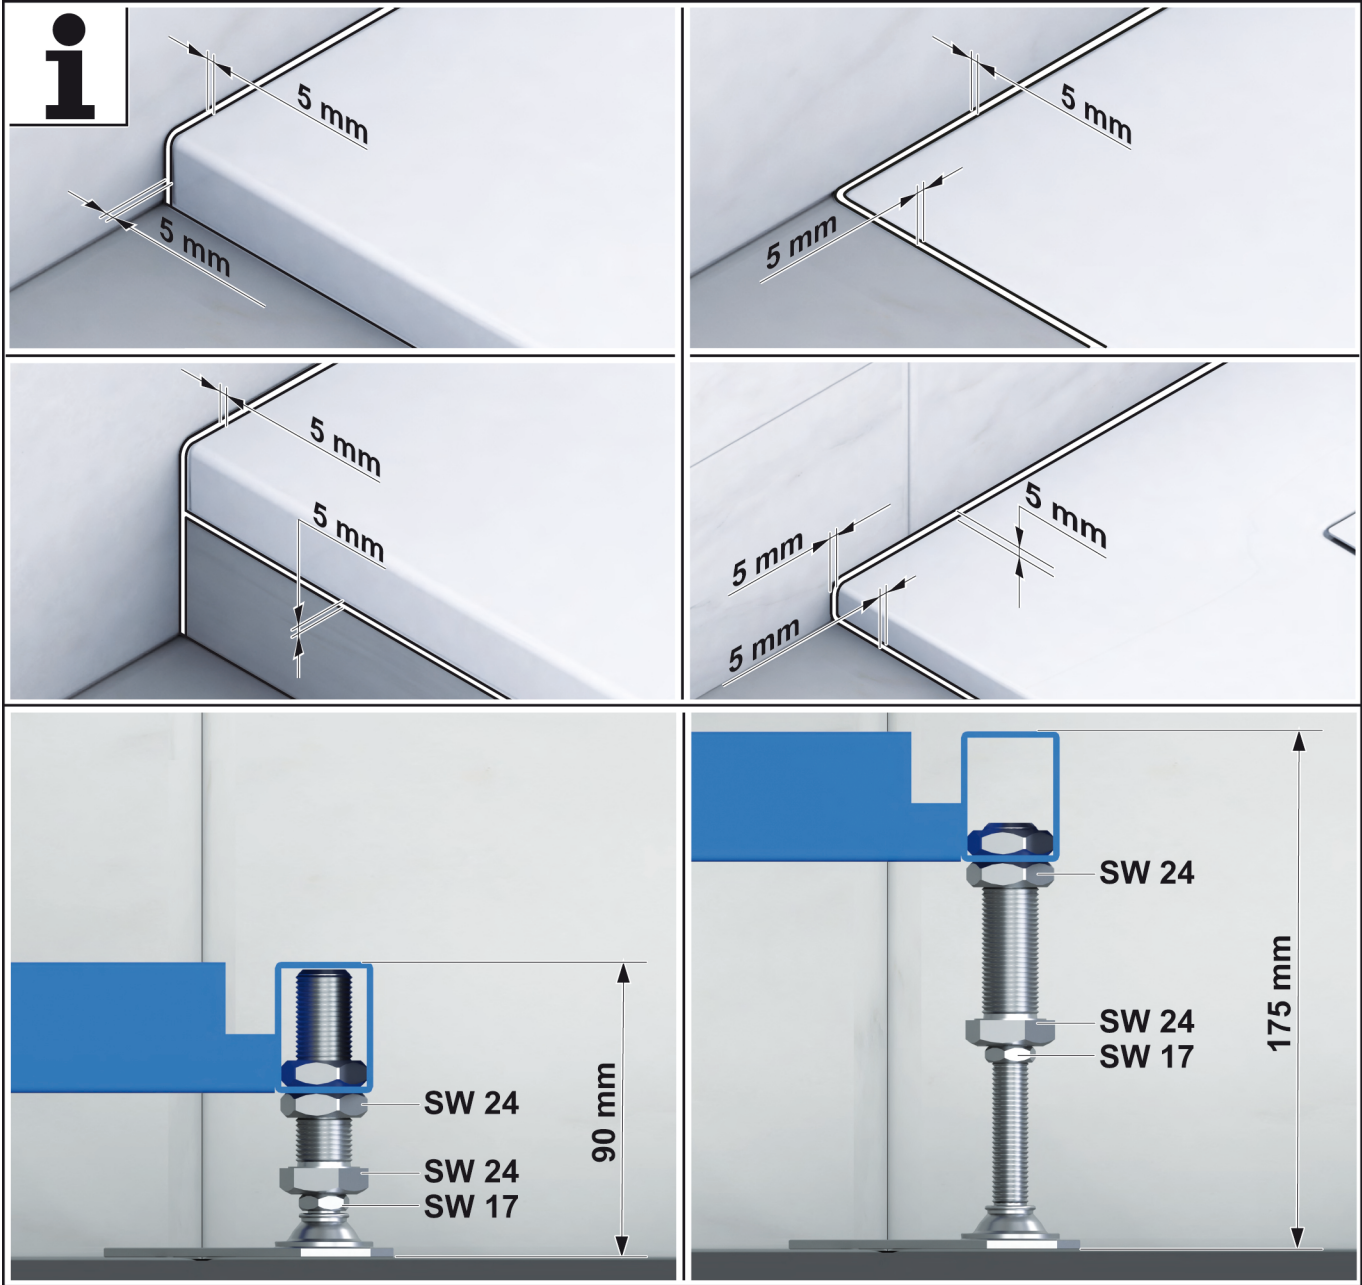

ViFrame shower tray support

- | | | | |
|---------------------------------------|---------------------------------|---------------------------------|----------------------------------|
| DE Montageanleitung | AR دليل التركيب | HU Szerelési útmutató | PT Instruções de montagem |
| EN Installation instructions | BG Ръководство за монтаж | ID Petunjuk pemasangan | RO Manual de montaj |
| ES Instrucciones de montaje | CS Návod k montáži | JA 取付説明書 | SK Návod na montáž |
| FR Instructions de montage | DA Monteringsvejledning | KO 설치 가이드 | SL Navodila za montažo |
| IT Istruzioni per il montaggio | EE Paigaldusjuhend | LT Montavimo instrukcija | SV Monteringsanvisning |
| NL Montagehandleiding | EL Οδηγίες τοποθέτησης | LV Montāžas instrukcija | TH คู่มือการติดตั้ง |
| RU Инструкция по монтажу | FI Asennusohje | NO Monteringsanvisning | TR Montaj kılavuzu |
| ZH 安装说明 | HR Uputa za montažu | PL Instrukcja montażu | UK Інструкція з монтажу |