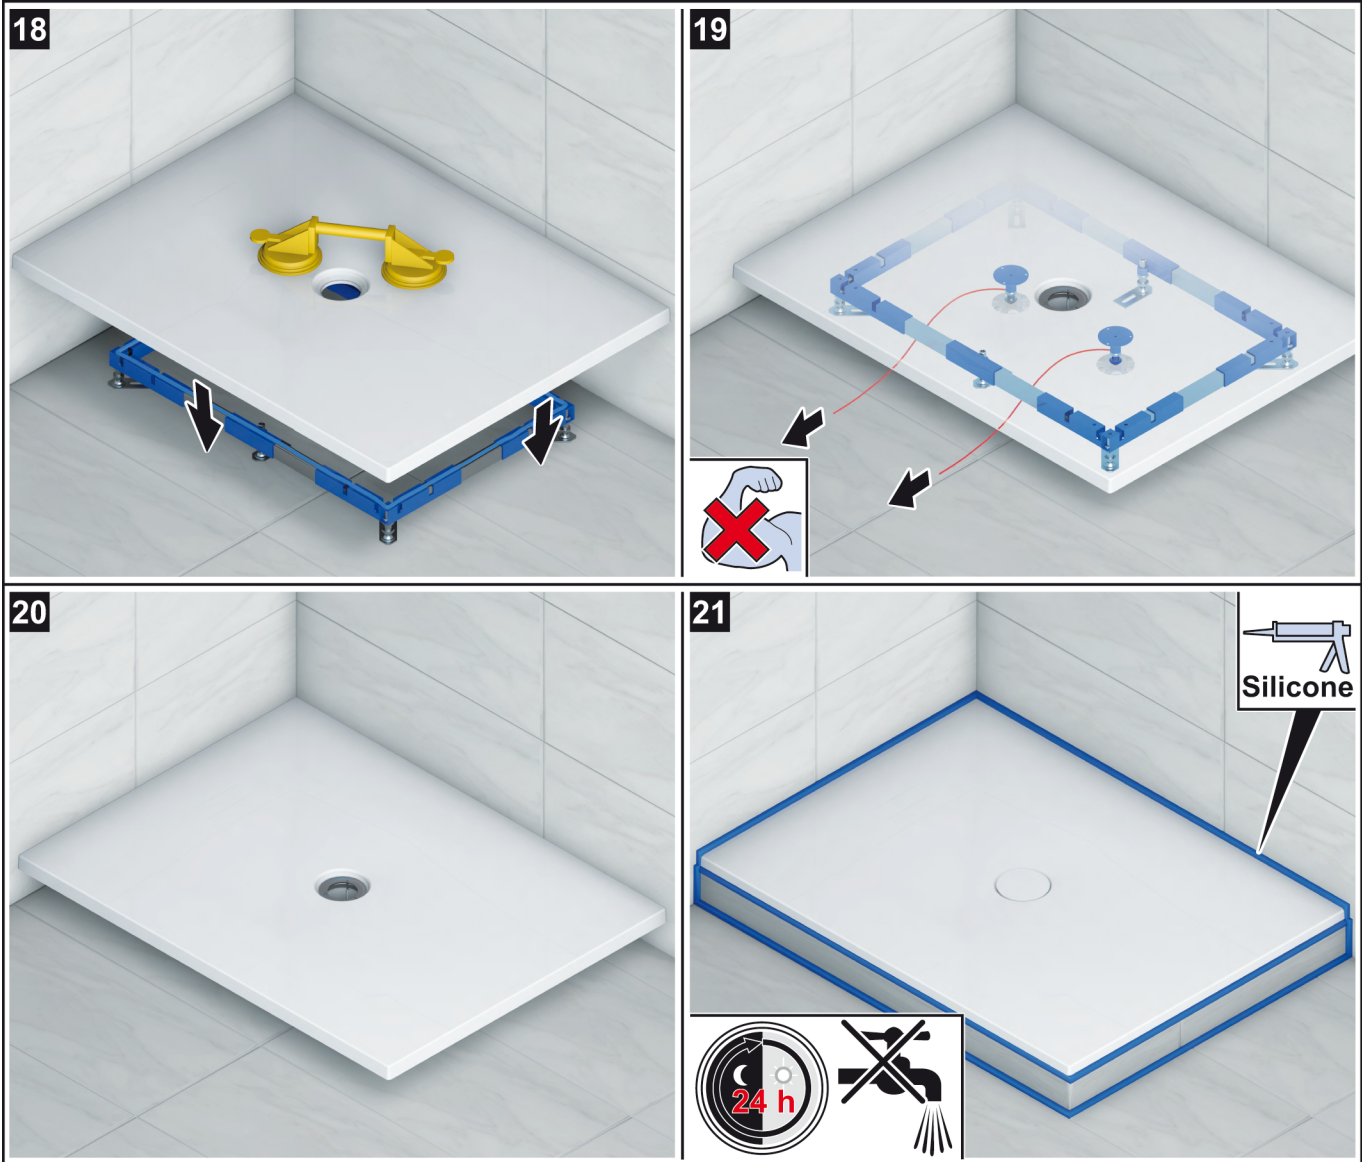

ViFrame shower tray support

- | | | | |
|---------------------------------------|---------------------------------|---------------------------------|----------------------------------|
| DE Montageanleitung | AR دليل التركيب | HU Szerelési útmutató | PT Instruções de montagem |
| EN Installation instructions | BG Ръководство за монтаж | ID Petunjuk pemasangan | RO Manual de montaj |
| ES Instrucciones de montaje | CS Návod k montáži | JA 取付説明書 | SK Návod na montáž |
| FR Instructions de montage | DA Monteringsvejledning | KO 설치 가이드 | SL Navodila za montažo |
| IT Istruzioni per il montaggio | EE Paigaldusjuhend | LT Montavimo instrukcija | SV Monteringsanvisning |
| NL Montagehandleiding | EL Οδηγίες τοποθέτησης | LV Montāžas instrukcija | TH คู่มือการติดตั้ง |
| RU Инструкция по монтажу | FI Asennusohje | NO Monteringsanvisning | TR Montaj kılavuzu |
| ZH 安装说明 | HR Uputa za montažu | PL Instrukcja montażu | UK Інструкція з монтажу |