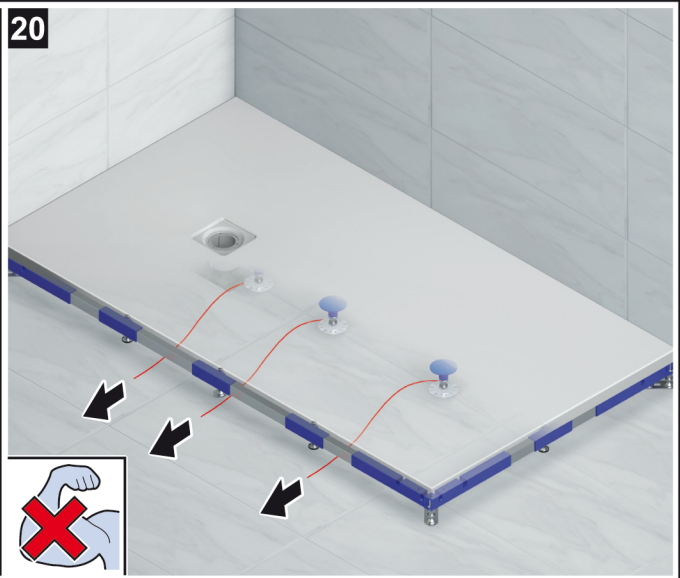

ViFrame shower tray support

- | | | | |
|---------------------------------------|---------------------------------|---------------------------------|----------------------------------|
| DE Montageanleitung | AR دليل التركيب | HU Szerelési útmutató | PT Instruções de montagem |
| EN Installation instructions | BG Ръководство за монтаж | ID Petunjuk pemasangan | RO Manual de montaj |
| ES Instrucciones de montaje | CS Návod k montáži | JA 取付説明書 | SK Návod na montáž |
| FR Instructions de montage | DA Monteringsvejledning | KO 설치 가이드 | SL Navodila za montažo |
| IT Istruzioni per il montaggio | EE Paigaldusjuhend | LT Montavimo instrukcija | SV Monteringsanvisning |
| NL Montagehandleiding | EL Οδηγίες τοποθέτησης | LV Montāžas instrukcija | TH คู่มือการติดตั้ง |
| RU Инструкция по монтажу | FI Asennusohje | NO Monteringsanvisning | TR Montaj kılavuzu |
| ZH 安装说明 | HR Uputa za montažu | PL Instrukcja montażu | UK Інструкція з монтажу |