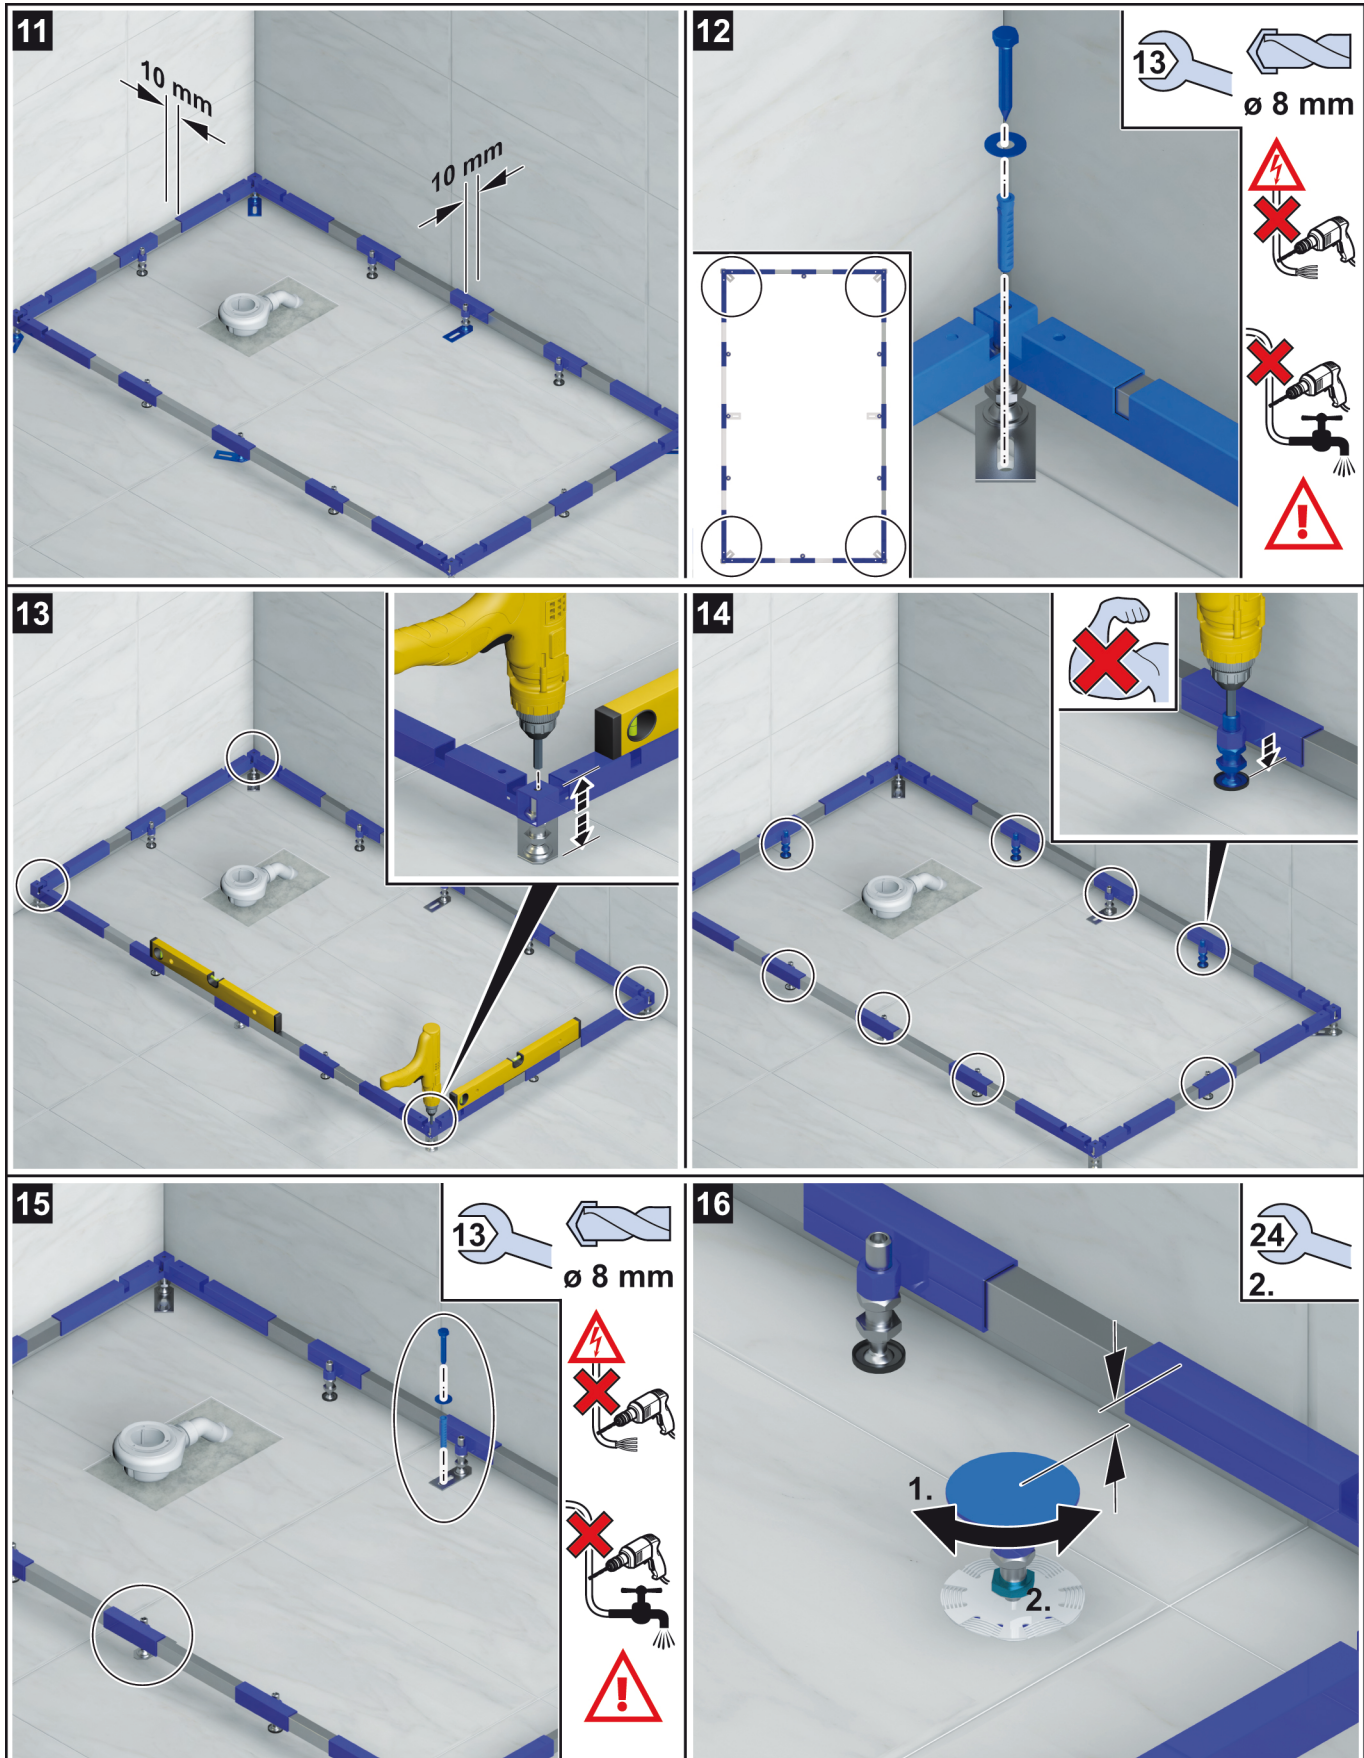

ViFrame shower tray support

- | | | | |
|---------------------------------------|---------------------------------|---------------------------------|----------------------------------|
| DE Montageanleitung | AR دليل التركيب | HU Szerelési útmutató | PT Instruções de montagem |
| EN Installation instructions | BG Ръководство за монтаж | ID Petunjuk pemasangan | RO Manual de montaj |
| ES Instrucciones de montaje | CS Návod k montáži | JA 取付説明書 | SK Návod na montáž |
| FR Instructions de montage | DA Monteringsvejledning | KO 설치 가이드 | SL Navodila za montažo |
| IT Istruzioni per il montaggio | EE Paigaldusjuhend | LT Montavimo instrukcija | SV Monteringsanvisning |
| NL Montagehandleiding | EL Οδηγίες τοποθέτησης | LV Montāžas instrukcija | TH คู่มือการติดตั้ง |
| RU Инструкция по монтажу | FI Asennusohje | NO Monteringsanvisning | TR Montaj kılavuzu |
| ZH 安装说明 | HR Uputa za montažu | PL Instrukcja montażu | UK Інструкція з монтажу |