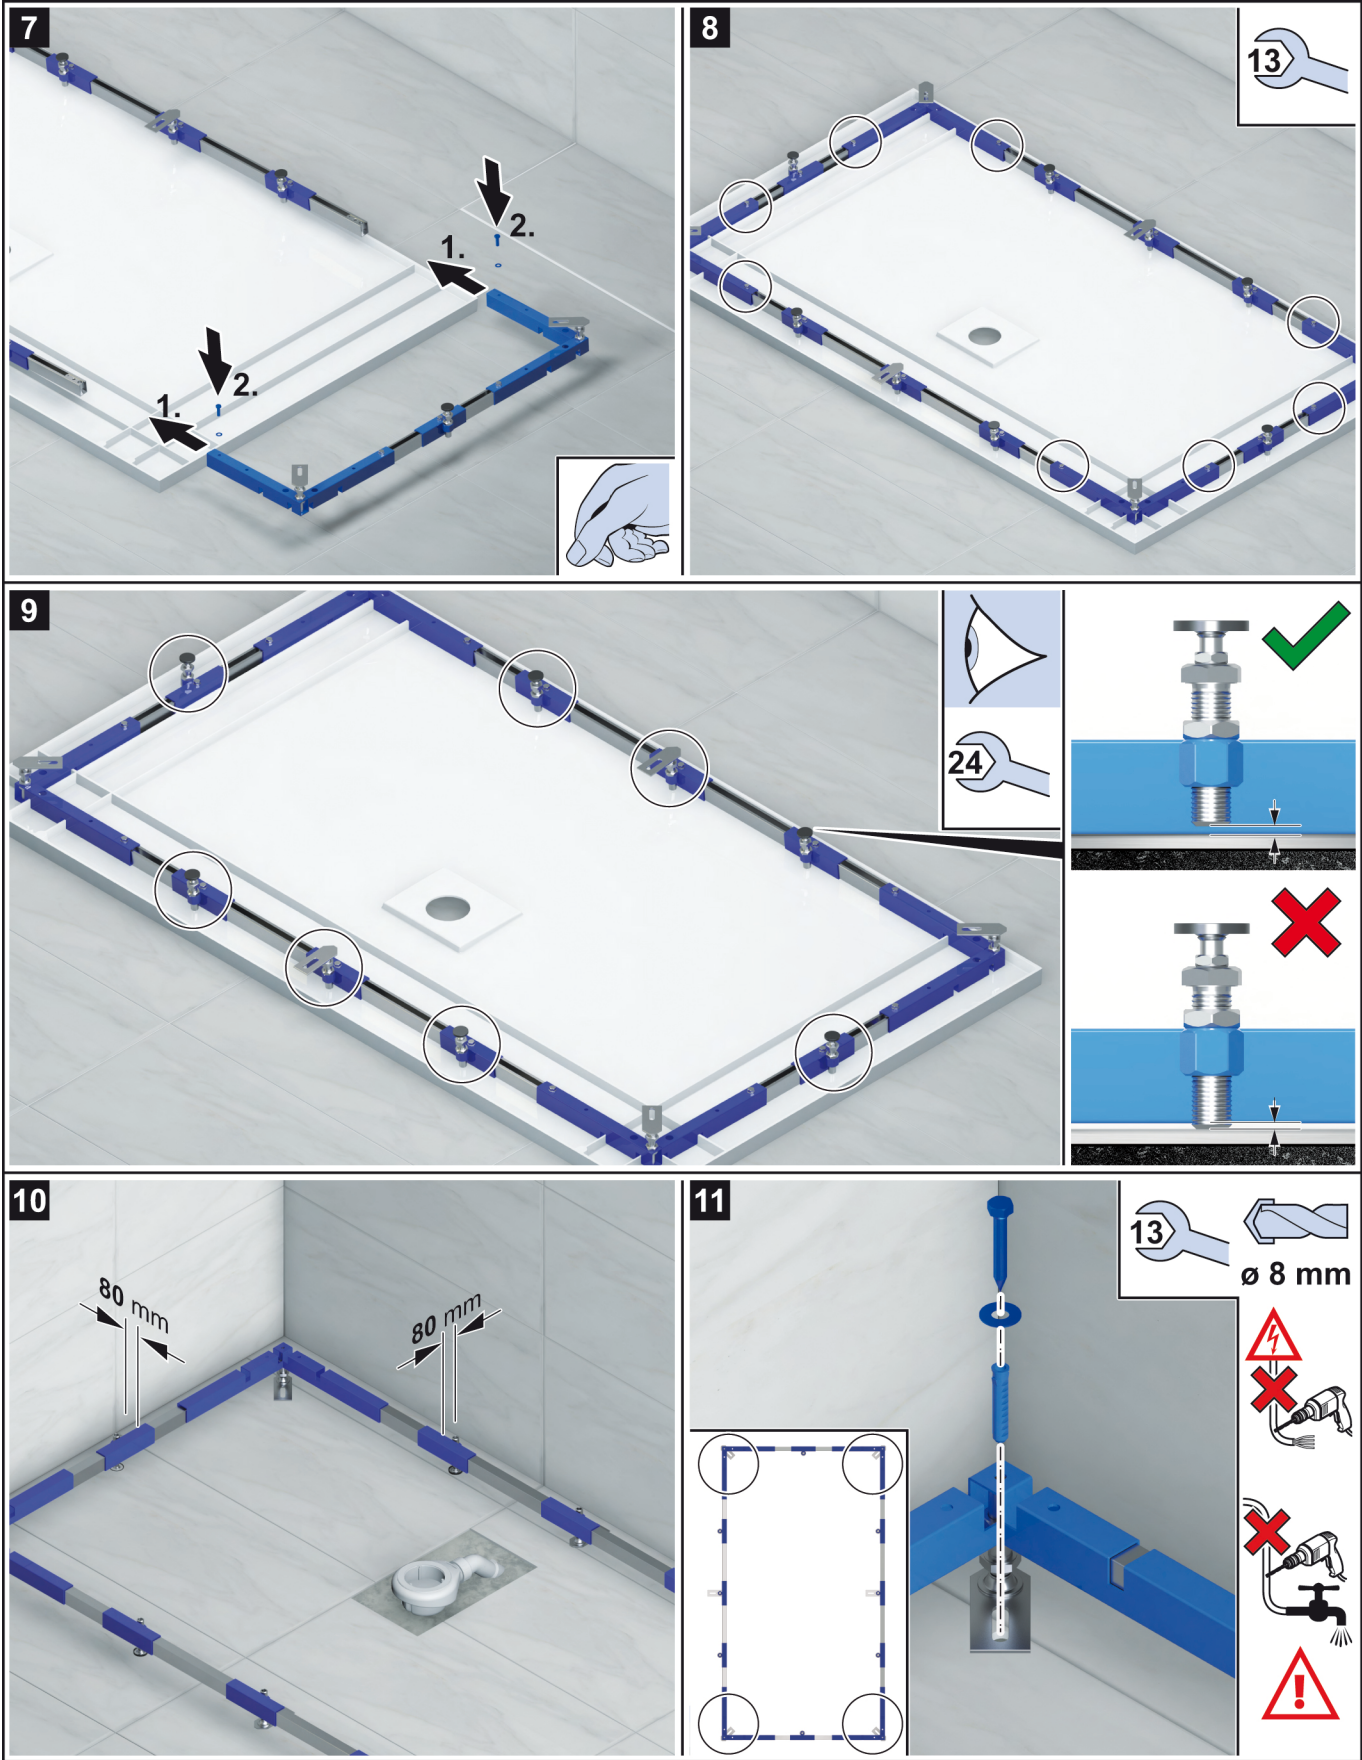

ViFrame shower tray support

- | | | | |
|---------------------------------------|---------------------------------|---------------------------------|----------------------------------|
| DE Montageanleitung | AR دليل التركيب | HU Szerelési útmutató | PT Instruções de montagem |
| EN Installation instructions | BG Ръководство за монтаж | ID Petunjuk pemasangan | RO Manual de montaj |
| ES Instrucciones de montaje | CS Návod k montáži | JA 取付説明書 | SK Návod na montáž |
| FR Instructions de montage | DA Monteringsvejledning | KO 설치 가이드 | SL Navodila za montažo |
| IT Istruzioni per il montaggio | EE Paigaldusjuhend | LT Montavimo instrukcija | SV Monteringsanvisning |
| NL Montagehandleiding | EL Οδηγίες τοποθέτησης | LV Montāžas instrukcija | TH คู่มือการติดตั้ง |
| RU Инструкция по монтажу | FI Asennusohje | NO Monteringsanvisning | TR Montaj kılavuzu |
| ZH 安装说明 | HR Uputa za montažu | PL Instrukcja montażu | UK Інструкція з монтажу |