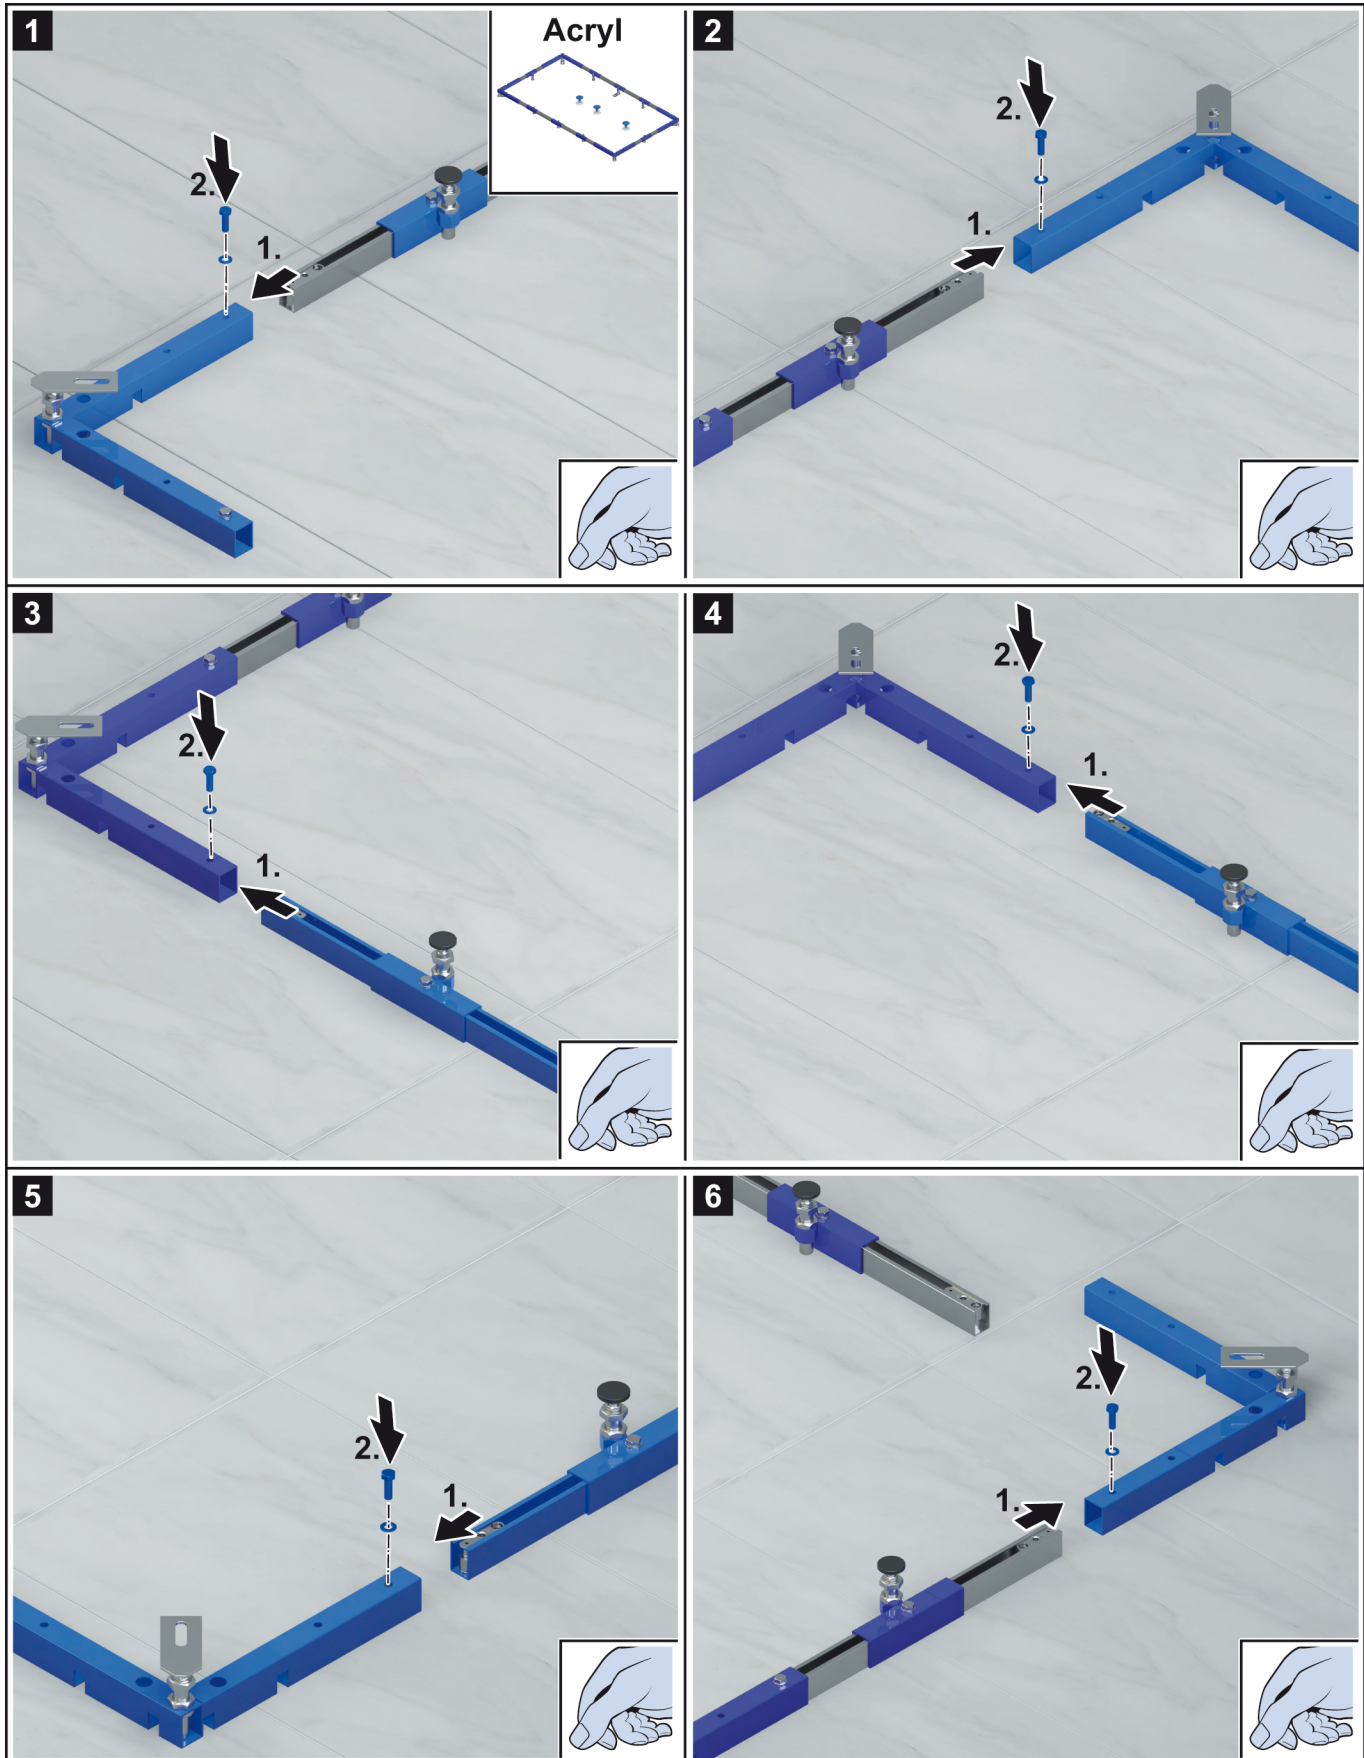

ViFrame shower tray support

- | | | | |
|---------------------------------------|---------------------------------|---------------------------------|----------------------------------|
| DE Montageanleitung | AR دليل التركيب | HU Szerelési útmutató | PT Instruções de montagem |
| EN Installation instructions | BG Ръководство за монтаж | ID Petunjuk pemasangan | RO Manual de montaj |
| ES Instrucciones de montaje | CS Návod k montáži | JA 取付説明書 | SK Návod na montáž |
| FR Instructions de montage | DA Monteringsvejledning | KO 설치 가이드 | SL Navodila za montažo |
| IT Istruzioni per il montaggio | EE Paigaldusjuhend | LT Montavimo instrukcija | SV Monteringsanvisning |
| NL Montagehandleiding | EL Οδηγίες τοποθέτησης | LV Montāžas instrukcija | TH คู่มือการติดตั้ง |
| RU Инструкция по монтажу | FI Asennusohje | NO Monteringsanvisning | TR Montaj kılavuzu |
| ZH 安装说明 | HR Uputa za montažu | PL Instrukcja montażu | UK Інструкція з монтажу |