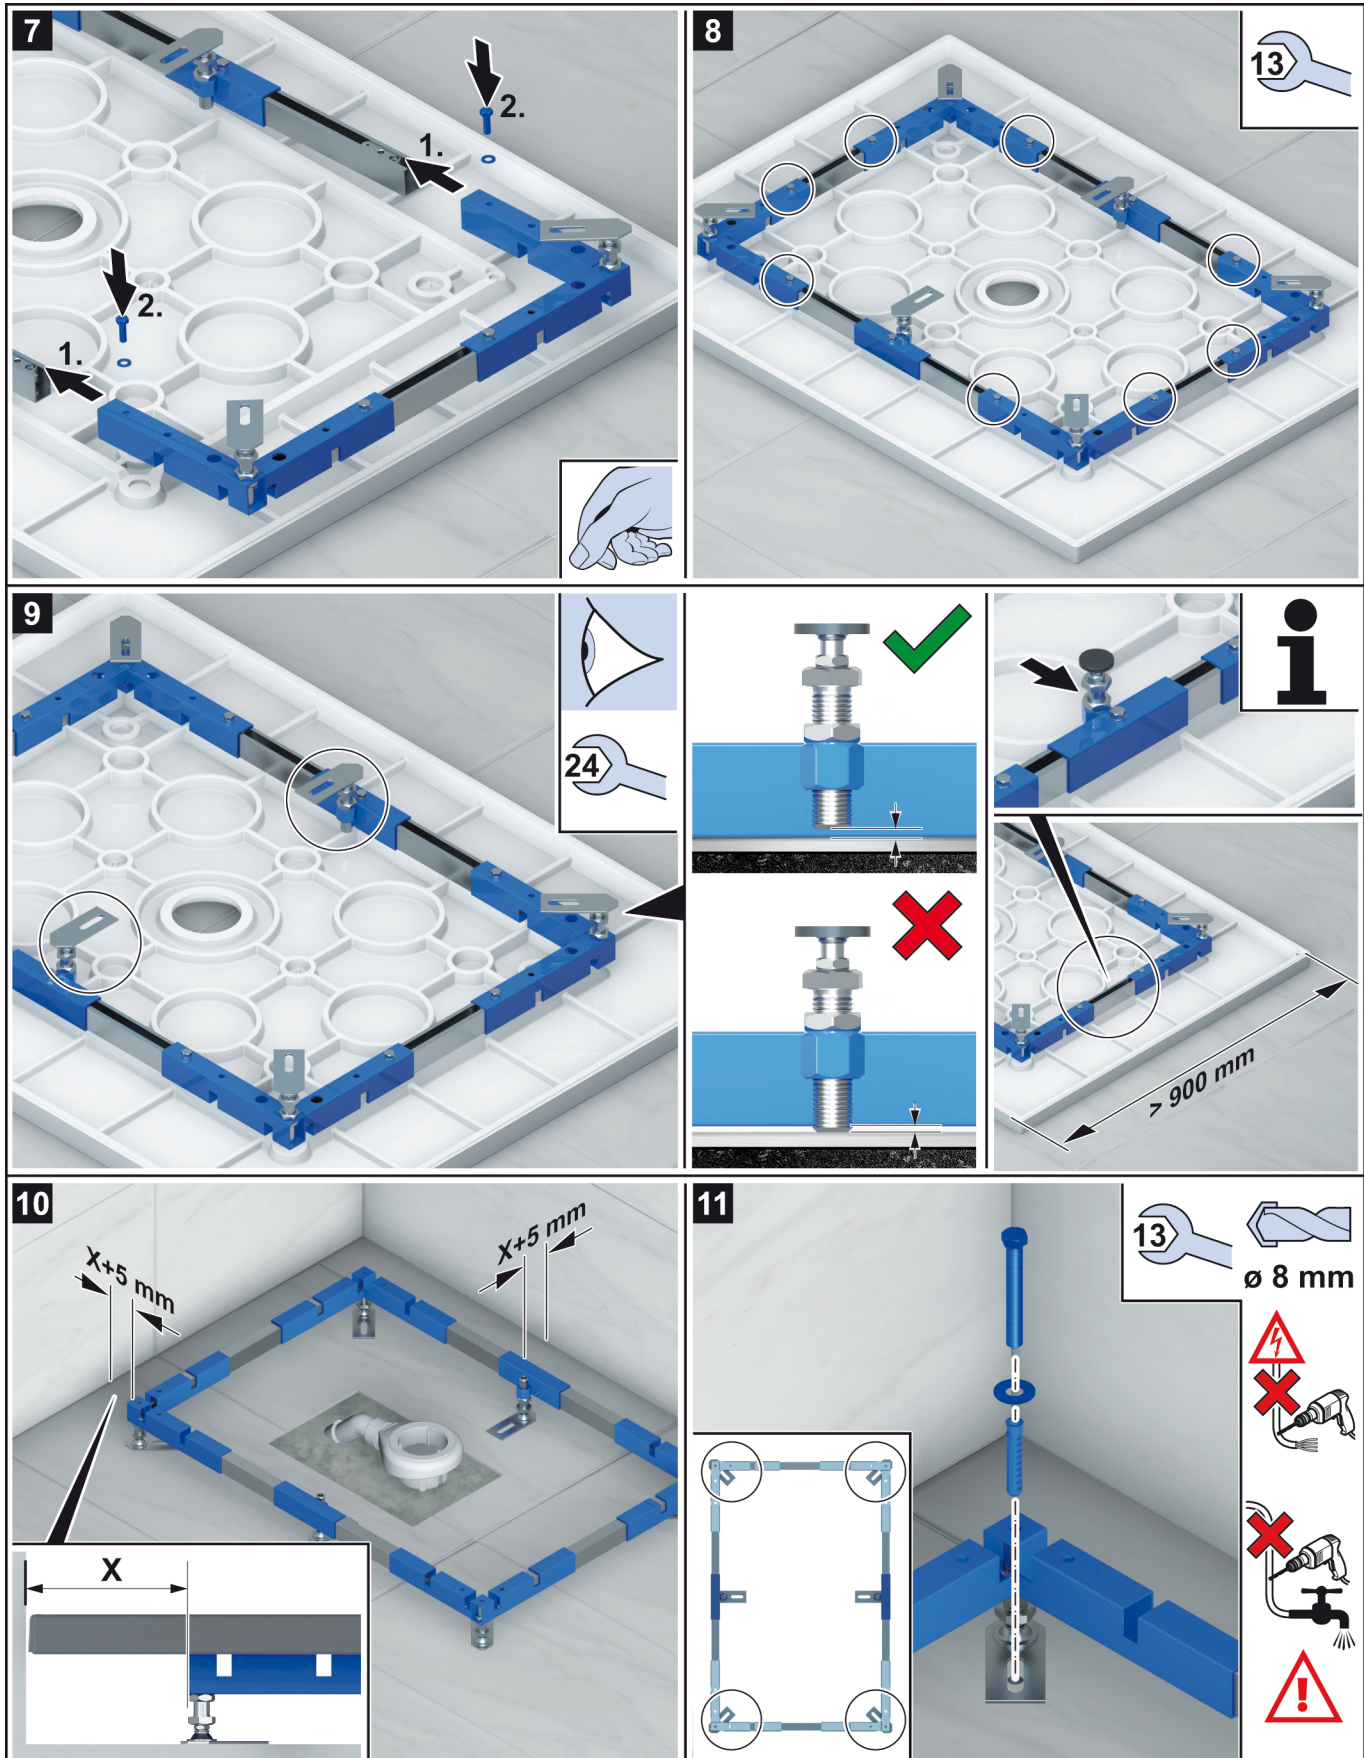

ViFrame shower tray support

- | | | | |
|---------------------------------------|---------------------------------|---------------------------------|----------------------------------|
| DE Montageanleitung | AR دليل التركيب | HU Szerelési útmutató | PT Instruções de montagem |
| EN Installation instructions | BG Ръководство за монтаж | ID Petunjuk pemasangan | RO Manual de montaj |
| ES Instrucciones de montaje | CS Návod k montáži | JA 取付説明書 | SK Návod na montáž |
| FR Instructions de montage | DA Monteringsvejledning | KO 설치 가이드 | SL Navodila za montažo |
| IT Istruzioni per il montaggio | EE Paigaldusjuhend | LT Montavimo instrukcija | SV Monteringsanvisning |
| NL Montagehandleiding | EL Οδηγίες τοποθέτησης | LV Montāžas instrukcija | TH คู่มือการติดตั้ง |
| RU Инструкция по монтажу | FI Asennusohje | NO Monteringsanvisning | TR Montaj kılavuzu |
| ZH 安装说明 | HR Uputa za montažu | PL Instrukcja montażu | UK Інструкція з монтажу |