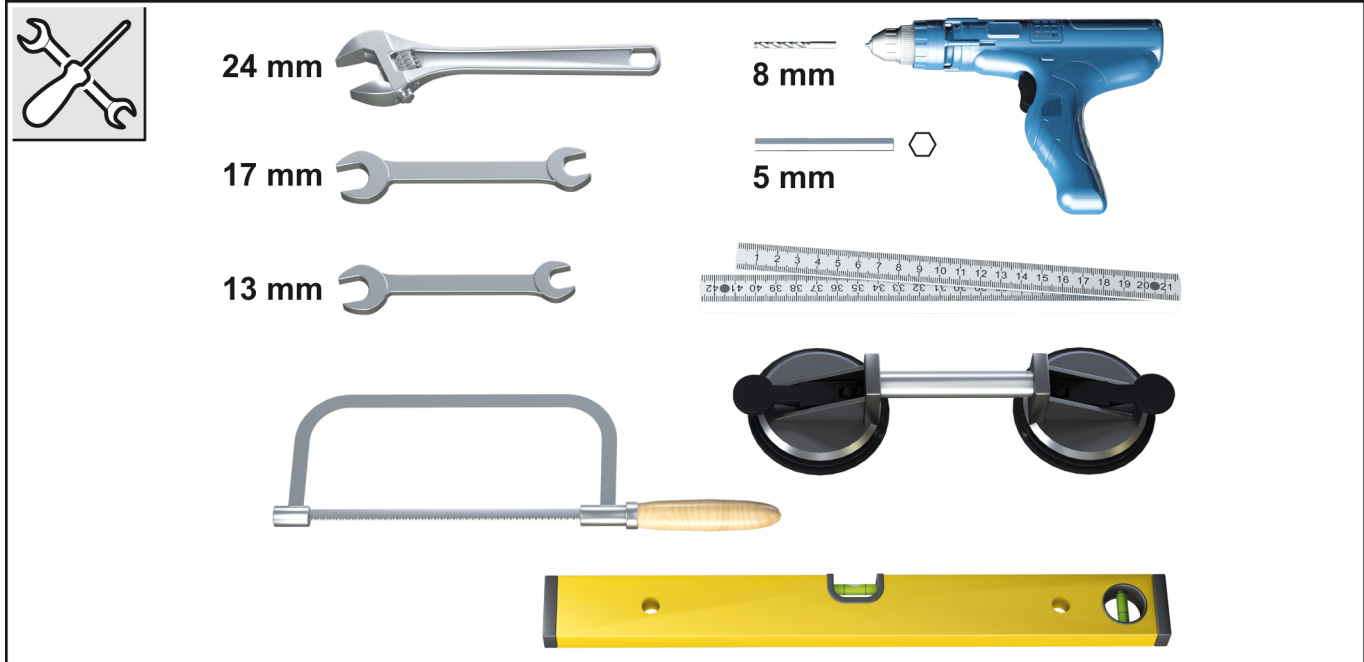

ViFrame shower tray support

- | | | | |
|---------------------------------------|---------------------------------|---------------------------------|----------------------------------|
| DE Montageanleitung | AR دليل التركيب | HU Szerelési útmutató | PT Instruções de montagem |
| EN Installation instructions | BG Ръководство за монтаж | ID Petunjuk pemasangan | RO Manual de montaj |
| ES Instrucciones de montaje | CS Návod k montáži | JA 取付説明書 | SK Návod na montáž |
| FR Instructions de montage | DA Monteringsvejledning | KO 설치 가이드 | SL Navodila za montažo |
| IT Istruzioni per il montaggio | EE Paigaldusjuhend | LT Montavimo instrukcija | SV Monteringsanvisning |
| NL Montagehandleiding | EL Οδηγίες τοποθέτησης | LV Montāžas instrukcija | TH คู่มือการติดตั้ง |
| RU Инструкция по монтажу | FI Asennusohje | NO Monteringsanvisning | TR Montaj kılavuzu |
| ZH 安装说明 | HR Uputa za montažu | PL Instrukcja montażu | UK Інструкція з монтажу |