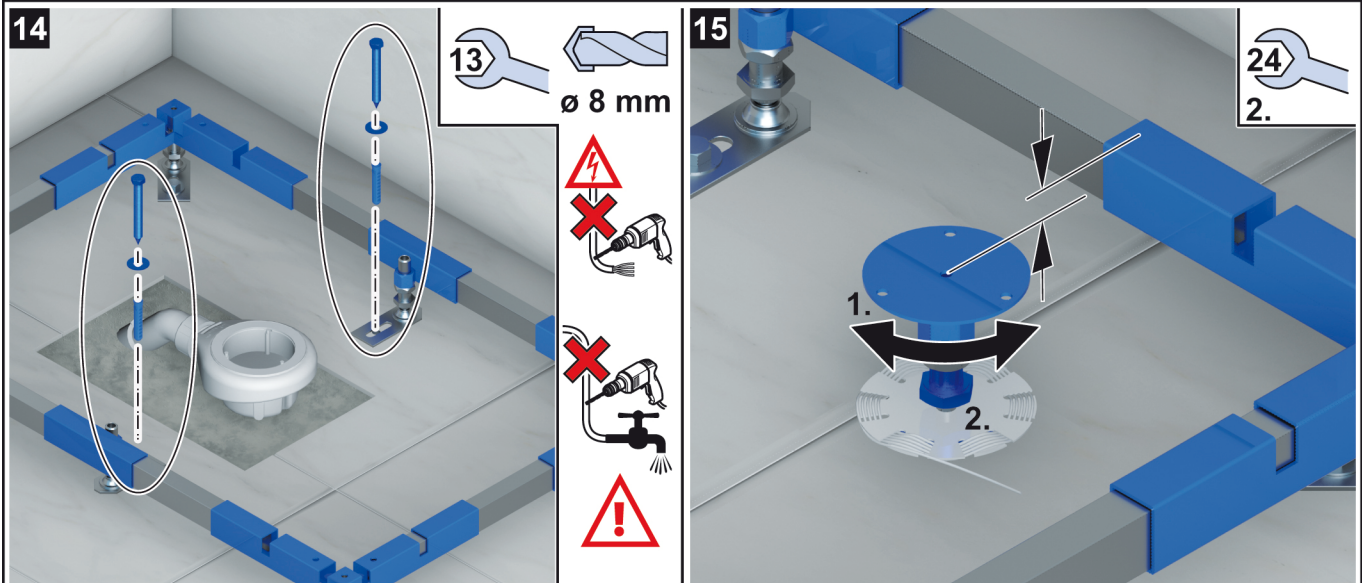

ViFrame shower tray support

- | | | | |
|---------------------------------------|---------------------------------|---------------------------------|----------------------------------|
| DE Montageanleitung | AR دليل التركيب | HU Szerelési útmutató | PT Instruções de montagem |
| EN Installation instructions | BG Ръководство за монтаж | ID Petunjuk pemasangan | RO Manual de montaj |
| ES Instrucciones de montaje | CS Návod k montáži | JA 取付説明書 | SK Návod na montáž |
| FR Instructions de montage | DA Monteringsvejledning | KO 설치 가이드 | SL Navodila za montažo |
| IT Istruzioni per il montaggio | EE Paigaldusjuhend | LT Montavimo instrukcija | SV Monteringsanvisning |
| NL Montagehandleiding | EL Οδηγίες τοποθέτησης | LV Montāžas instrukcija | TH คู่มือการติดตั้ง |
| RU Инструкция по монтажу | FI Asennusohje | NO Monteringsanvisning | TR Montaj kılavuzu |
| ZH 安装说明 | HR Uputa za montažu | PL Instrukcja montażu | UK Інструкція з монтажу |