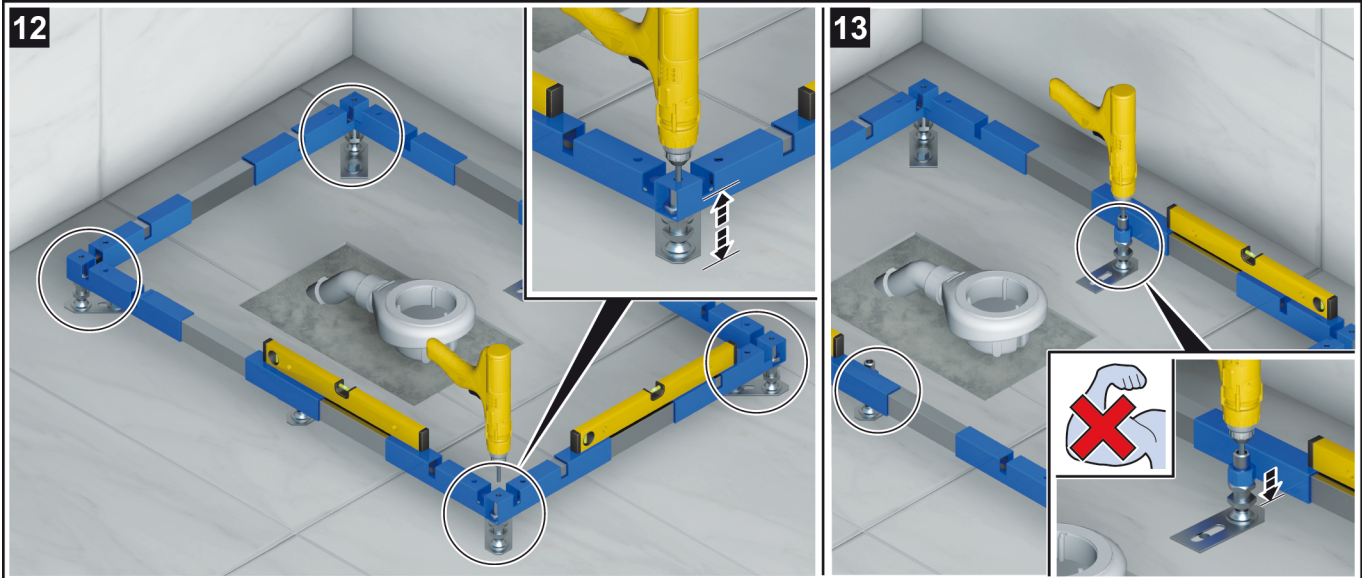

ViFrame shower tray support

- | | | | |
|---------------------------------------|---------------------------------|---------------------------------|----------------------------------|
| DE Montageanleitung | AR دليل التركيب | HU Szerelési útmutató | PT Instruções de montagem |
| EN Installation instructions | BG Ръководство за монтаж | ID Petunjuk pemasangan | RO Manual de montaj |
| ES Instrucciones de montaje | CS Návod k montáži | JA 取付説明書 | SK Návod na montáž |
| FR Instructions de montage | DA Monteringsvejledning | KO 설치 가이드 | SL Navodila za montažo |
| IT Istruzioni per il montaggio | EE Paigaldusjuhend | LT Montavimo instrukcija | SV Monteringsanvisning |
| NL Montagehandleiding | EL Οδηγίες τοποθέτησης | LV Montāžas instrukcija | TH คู่มือการติดตั้ง |
| RU Инструкция по монтажу | FI Asennusohje | NO Monteringsanvisning | TR Montaj kılavuzu |
| ZH 安装说明 | HR Uputa za montažu | PL Instrukcja montażu | UK Інструкція з монтажу |