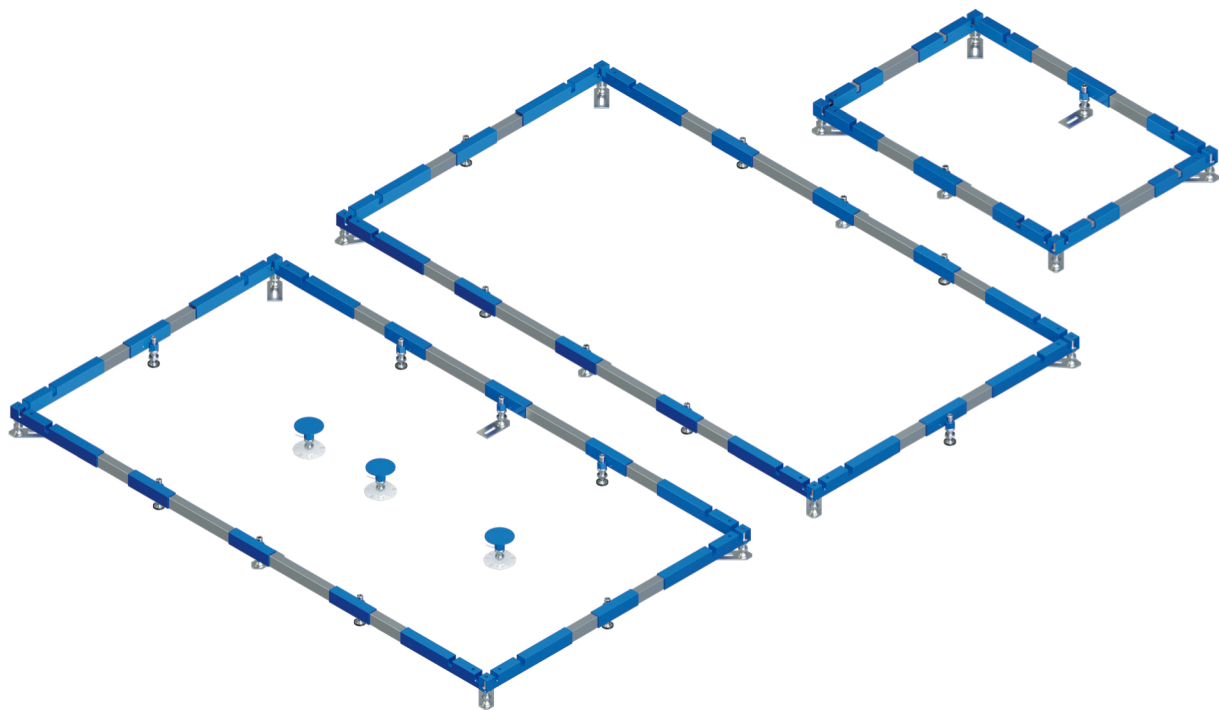

ViFrame shower tray support

- | | | | |
|---------------------------------------|---------------------------------|---------------------------------|----------------------------------|
| DE Montageanleitung | AR دليل التركيب | HU Szerelési útmutató | PT Instruções de montagem |
| EN Installation instructions | BG Ръководство за монтаж | ID Petunjuk pemasangan | RO Manual de montaj |
| ES Instrucciones de montaje | CS Návod k montáži | JA 取付説明書 | SK Návod na montáž |
| FR Instructions de montage | DA Monteringsvejledning | KO 설치 가이드 | SL Navodila za montažo |
| IT Istruzioni per il montaggio | EE Paigaldusjuhend | LT Montavimo instrukcija | SV Monteringsanvisning |
| NL Montagehandleiding | EL Οδηγίες τοποθέτησης | LV Montāžas instrukcija | TH คู่มือการติดตั้ง |
| RU Инструкция по монтажу | FI Asennusohje | NO Monteringsanvisning | TR Montaj kılavuzu |
| ZH 安装说明 | HR Uputa za montažu | PL Instrukcja montażu | UK Інструкція з монтажу |