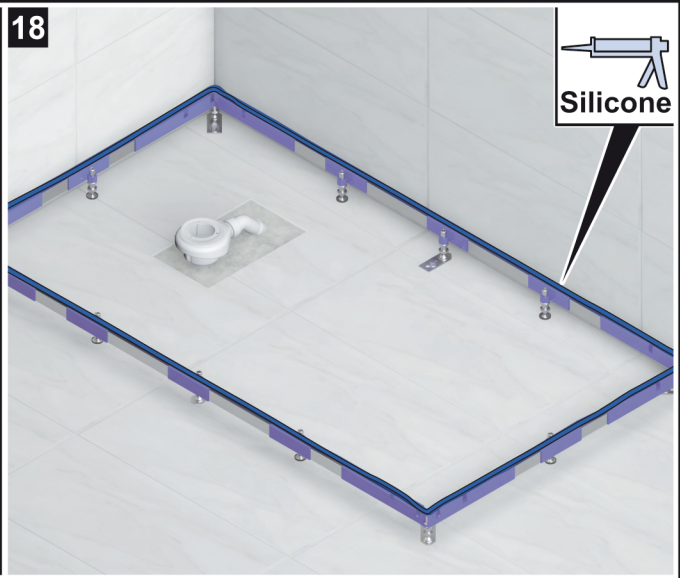

ViFrame shower tray support

- | | | | |
|---------------------------------------|---------------------------------|---------------------------------|----------------------------------|
| DE Montageanleitung | AR دليل التركيب | HU Szerelési útmutató | PT Instruções de montagem |
| EN Installation instructions | BG Ръководство за монтаж | ID Petunjuk pemasangan | RO Manual de montaj |
| ES Instrucciones de montaje | CS Návod k montáži | JA 取付説明書 | SK Návod na montáž |
| FR Instructions de montage | DA Monteringsvejledning | KO 설치 가이드 | SL Navodila za montažo |
| IT Istruzioni per il montaggio | EE Paigaldusjuhend | LT Montavimo instrukcija | SV Monteringsanvisning |
| NL Montagehandleiding | EL Οδηγίες τοποθέτησης | LV Montāžas instrukcija | TH คู่มือการติดตั้ง |
| RU Инструкция по монтажу | FI Asennusohje | NO Monteringsanvisning | TR Montaj kılavuzu |
| ZH 安装说明 | HR Uputa za montažu | PL Instrukcja montażu | UK Інструкція з монтажу |