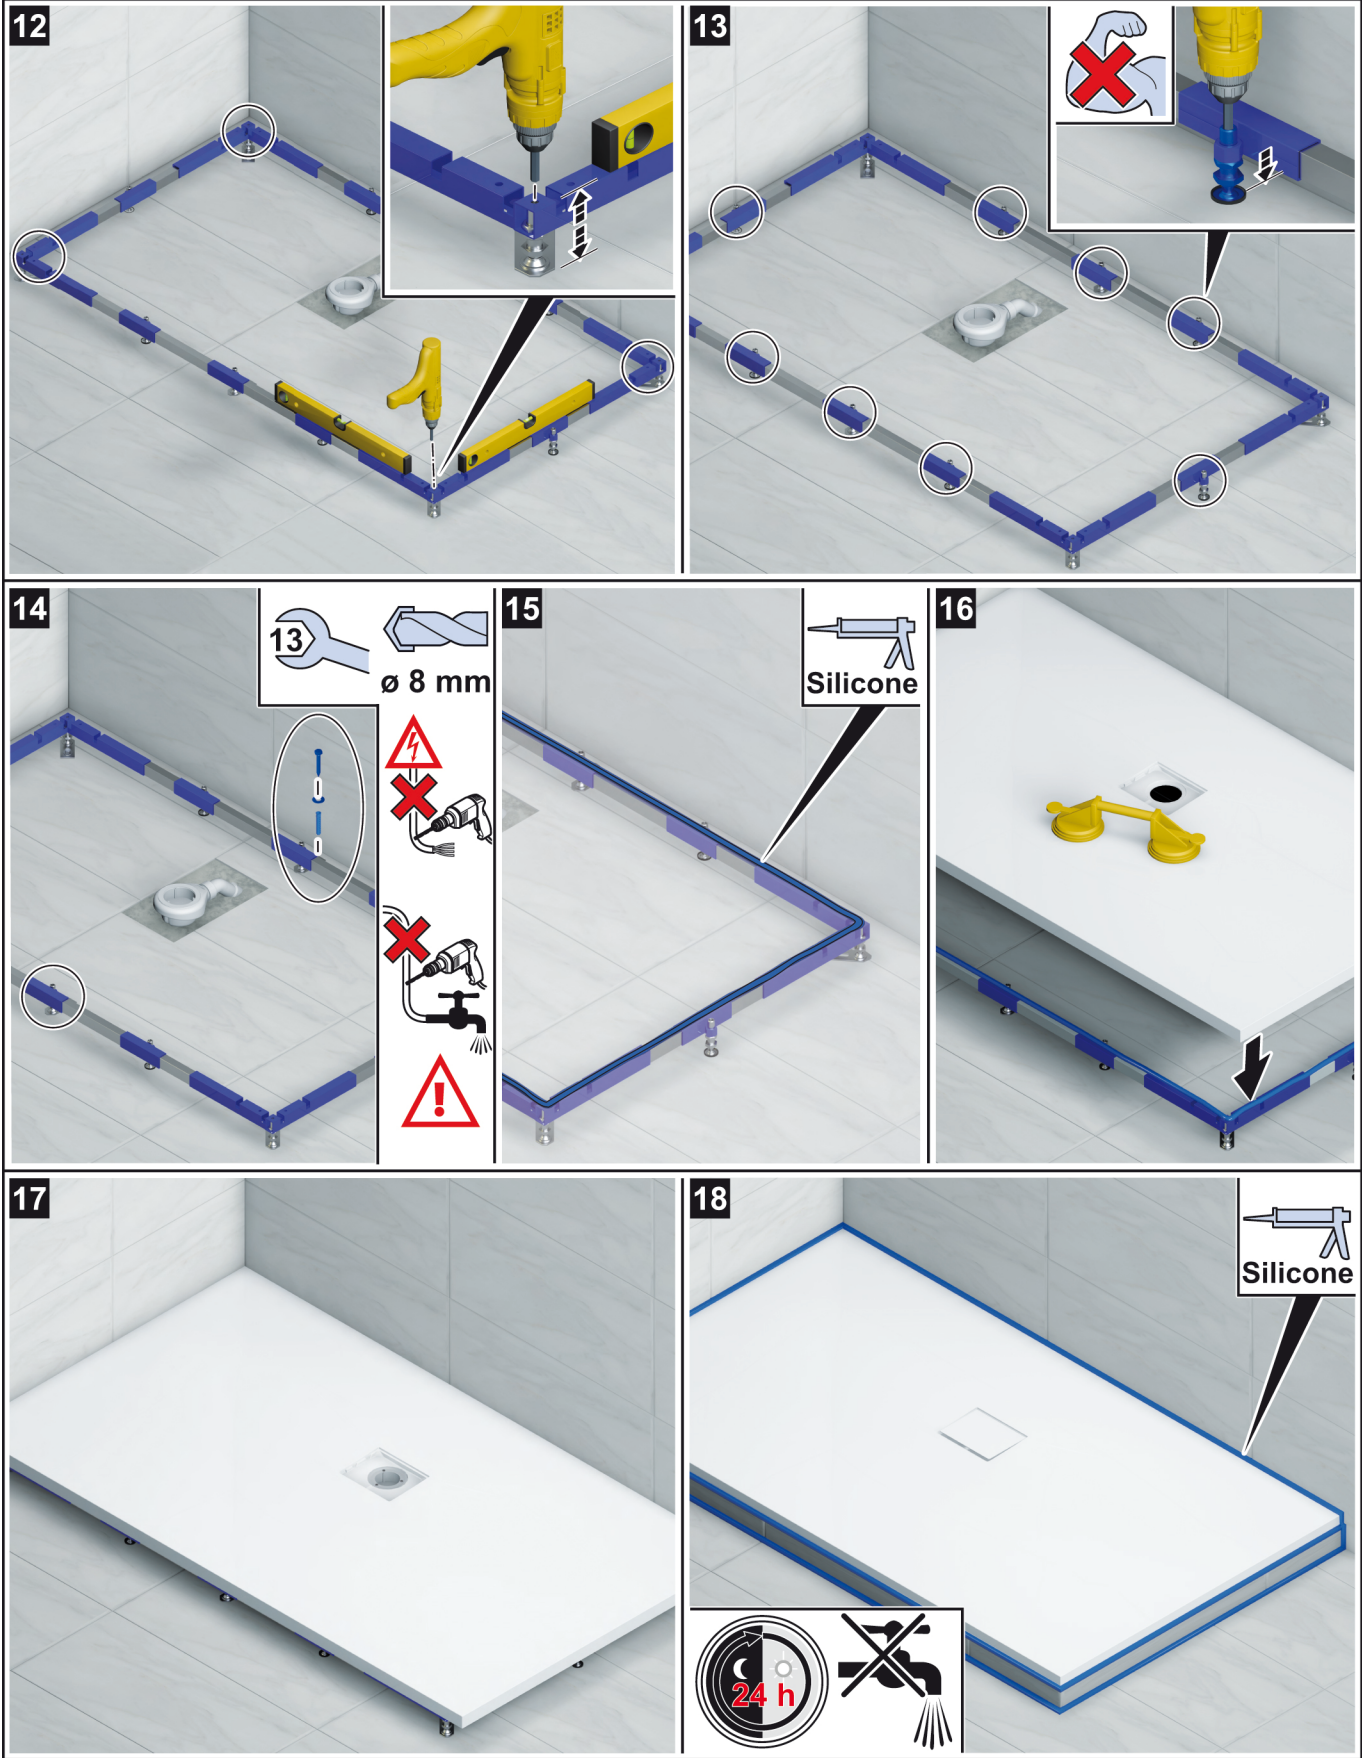

ViFrame shower tray support

- | | | | |
|---------------------------------------|---------------------------------|---------------------------------|----------------------------------|
| DE Montageanleitung | AR دليل التركيب | HU Szerelési útmutató | PT Instruções de montagem |
| EN Installation instructions | BG Ръководство за монтаж | ID Petunjuk pemasangan | RO Manual de montaj |
| ES Instrucciones de montaje | CS Návod k montáži | JA 取付説明書 | SK Návod na montáž |
| FR Instructions de montage | DA Monteringsvejledning | KO 설치 가이드 | SL Navodila za montažo |
| IT Istruzioni per il montaggio | EE Paigaldusjuhend | LT Montavimo instrukcija | SV Monteringsanvisning |
| NL Montagehandleiding | EL Οδηγίες τοποθέτησης | LV Montāžas instrukcija | TH คู่มือการติดตั้ง |
| RU Инструкция по монтажу | FI Asennusohje | NO Monteringsanvisning | TR Montaj kılavuzu |
| ZH 安装说明 | HR Uputa za montažu | PL Instrukcja montażu | UK Інструкція з монтажу |