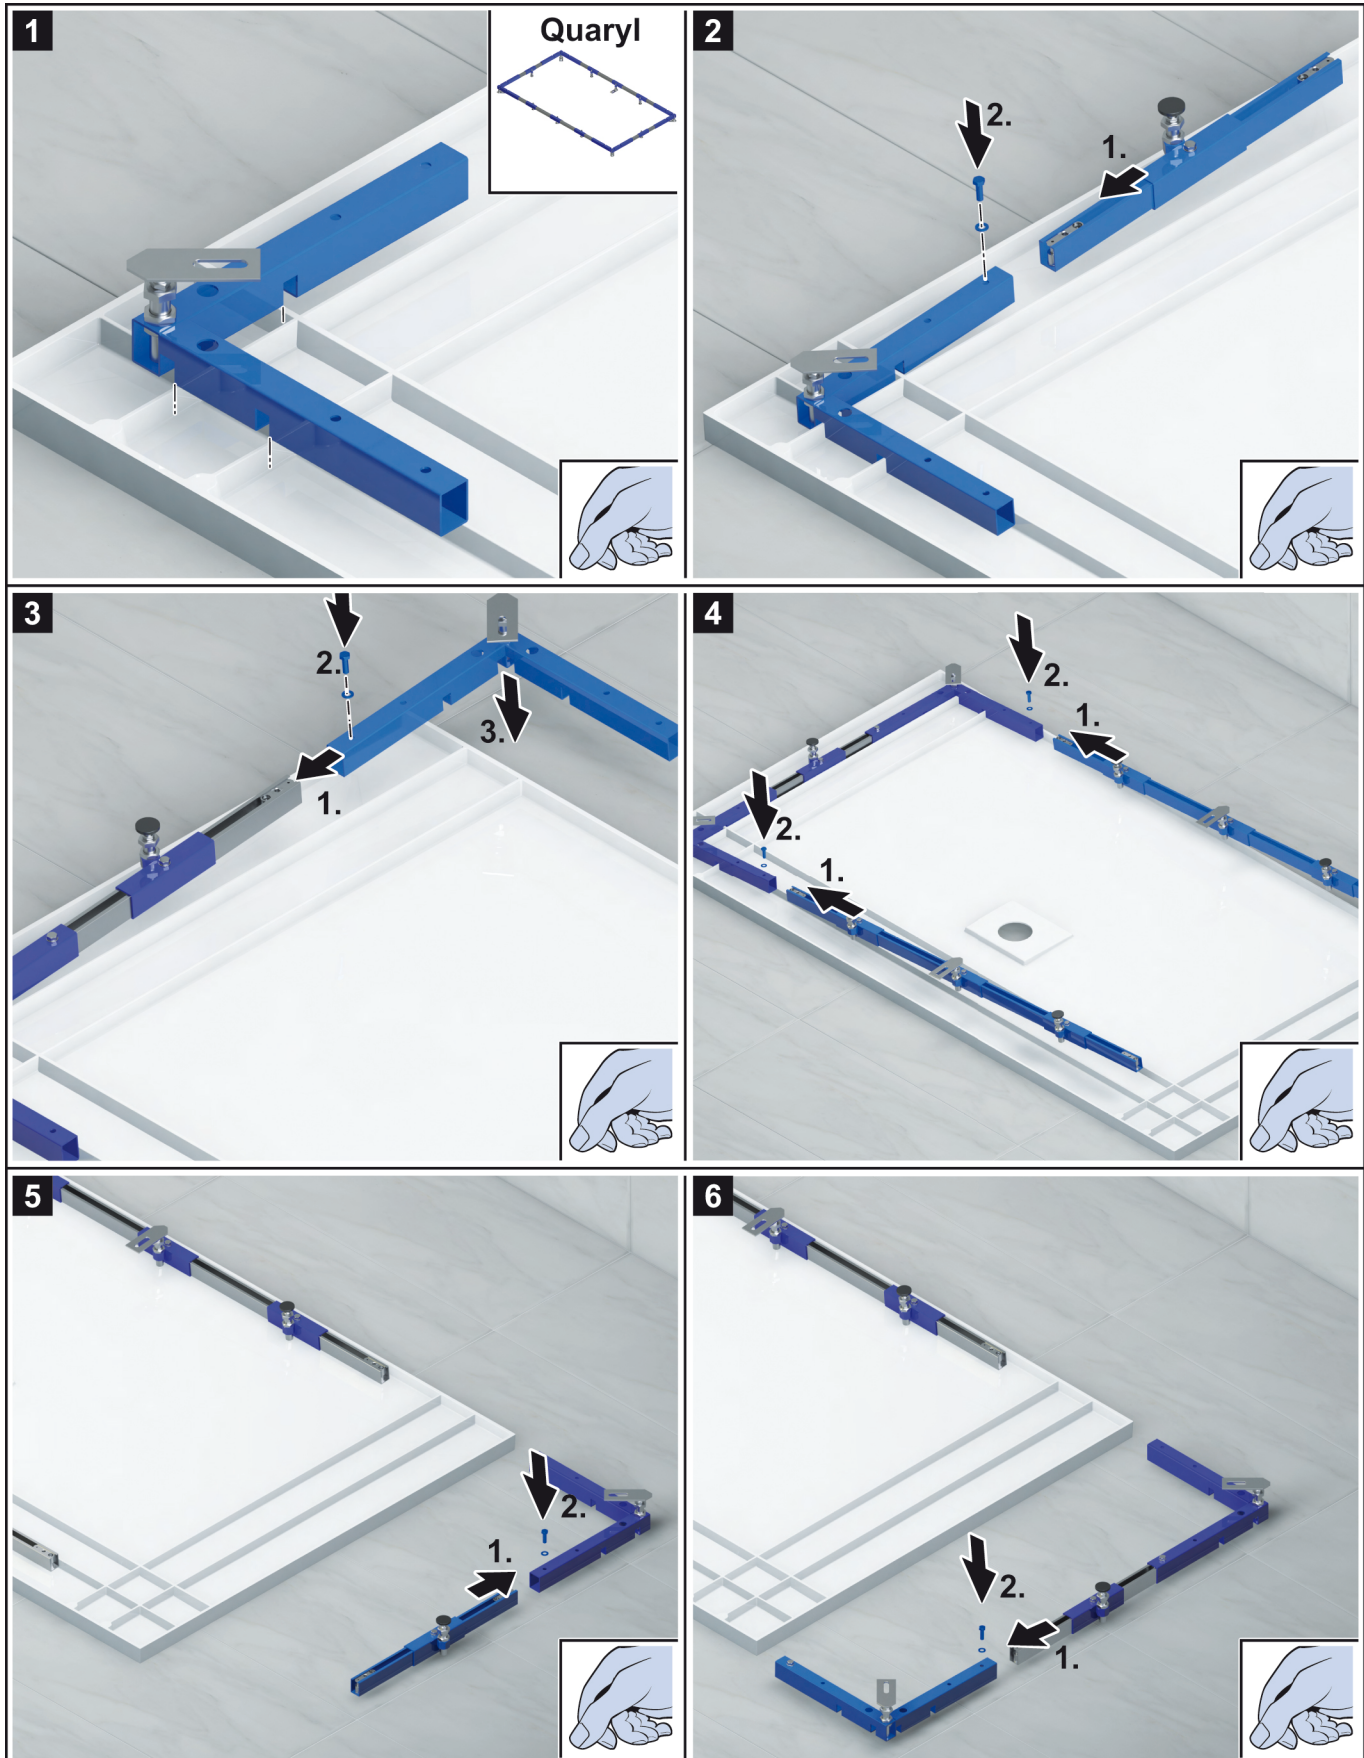

ViFrame shower tray support

- | | | | |
|---------------------------------------|---------------------------------|---------------------------------|----------------------------------|
| DE Montageanleitung | AR دليل التركيب | HU Szerelési útmutató | PT Instruções de montagem |
| EN Installation instructions | BG Ръководство за монтаж | ID Petunjuk pemasangan | RO Manual de montaj |
| ES Instrucciones de montaje | CS Návod k montáži | JA 取付説明書 | SK Návod na montáž |
| FR Instructions de montage | DA Monteringsvejledning | KO 설치 가이드 | SL Navodila za montažo |
| IT Istruzioni per il montaggio | EE Paigaldusjuhend | LT Montavimo instrukcija | SV Monteringsanvisning |
| NL Montagehandleiding | EL Οδηγίες τοποθέτησης | LV Montāžas instrukcija | TH คู่มือการติดตั้ง |
| RU Инструкция по монтажу | FI Asennusohje | NO Monteringsanvisning | TR Montaj kılavuzu |
| ZH 安装说明 | HR Uputa za montažu | PL Instrukcja montażu | UK Інструкція з монтажу |