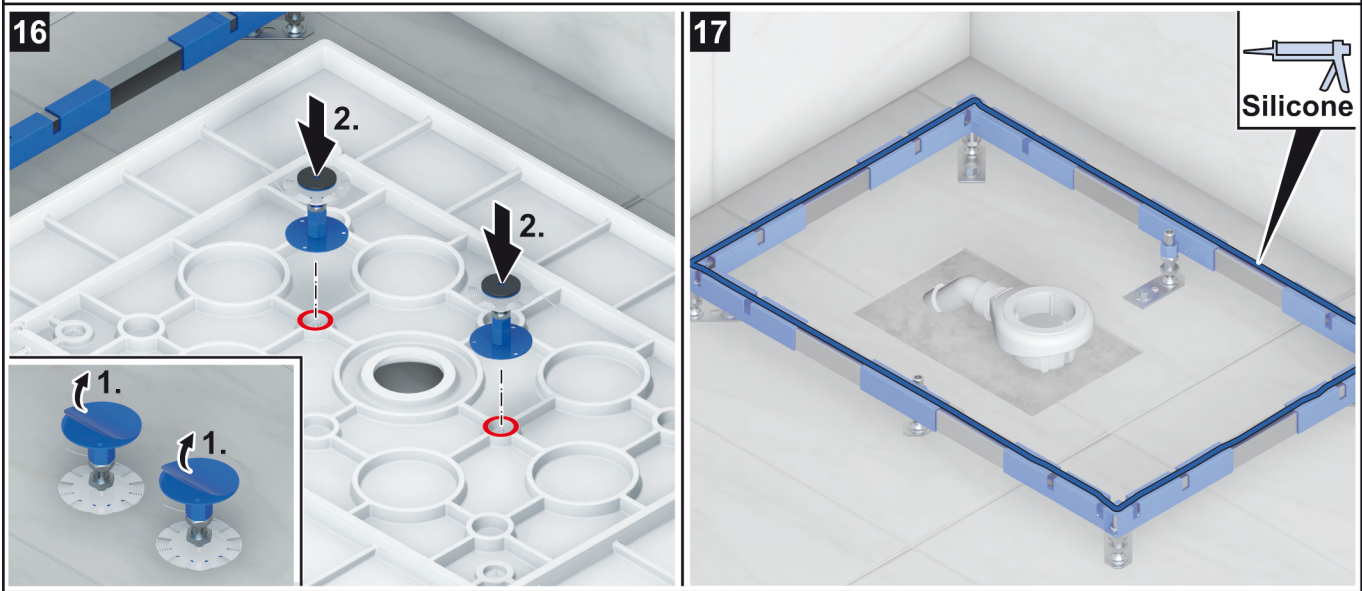

ViFrame shower tray support

- | | | | |
|---------------------------------------|---------------------------------|---------------------------------|----------------------------------|
| DE Montageanleitung | AR دليل التركيب | HU Szerelési útmutató | PT Instruções de montagem |
| EN Installation instructions | BG Ръководство за монтаж | ID Petunjuk pemasangan | RO Manual de montaj |
| ES Instrucciones de montaje | CS Návod k montáži | JA 取付説明書 | SK Návod na montáž |
| FR Instructions de montage | DA Monteringsvejledning | KO 설치 가이드 | SL Navodila za montažo |
| IT Istruzioni per il montaggio | EE Paigaldusjuhend | LT Montavimo instrukcija | SV Monteringsanvisning |
| NL Montagehandleiding | EL Οδηγίες τοποθέτησης | LV Montāžas instrukcija | TH คู่มือการติดตั้ง |
| RU Инструкция по монтажу | FI Asennusohje | NO Monteringsanvisning | TR Montaj kılavuzu |
| ZH 安装说明 | HR Uputa za montažu | PL Instrukcja montażu | UK Інструкція з монтажу |