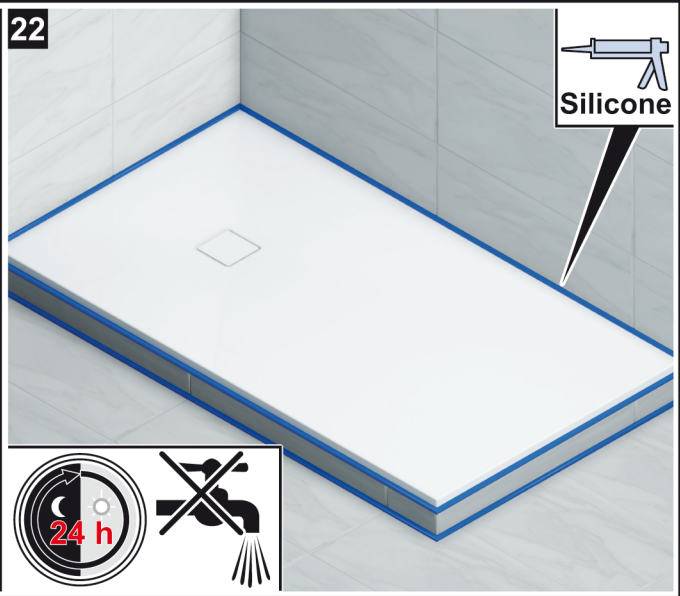

ViFrame shower tray support

- | | | | |
|---------------------------------------|---------------------------------|---------------------------------|----------------------------------|
| DE Montageanleitung | AR دليل التركيب | HU Szerelési útmutató | PT Instruções de montagem |
| EN Installation instructions | BG Ръководство за монтаж | ID Petunjuk pemasangan | RO Manual de montaj |
| ES Instrucciones de montaje | CS Návod k montáži | JA 取付説明書 | SK Návod na montáž |
| FR Instructions de montage | DA Monteringsvejledning | KO 설치 가이드 | SL Navodila za montažo |
| IT Istruzioni per il montaggio | EE Paigaldusjuhend | LT Montavimo instrukcija | SV Monteringsanvisning |
| NL Montagehandleiding | EL Οδηγίες τοποθέτησης | LV Montāžas instrukcija | TH คู่มือการติดตั้ง |
| RU Инструкция по монтажу | FI Asennusohje | NO Monteringsanvisning | TR Montaj kılavuzu |
| ZH 安装说明 | HR Uputa za montažu | PL Instrukcja montażu | UK Інструкція з монтажу |