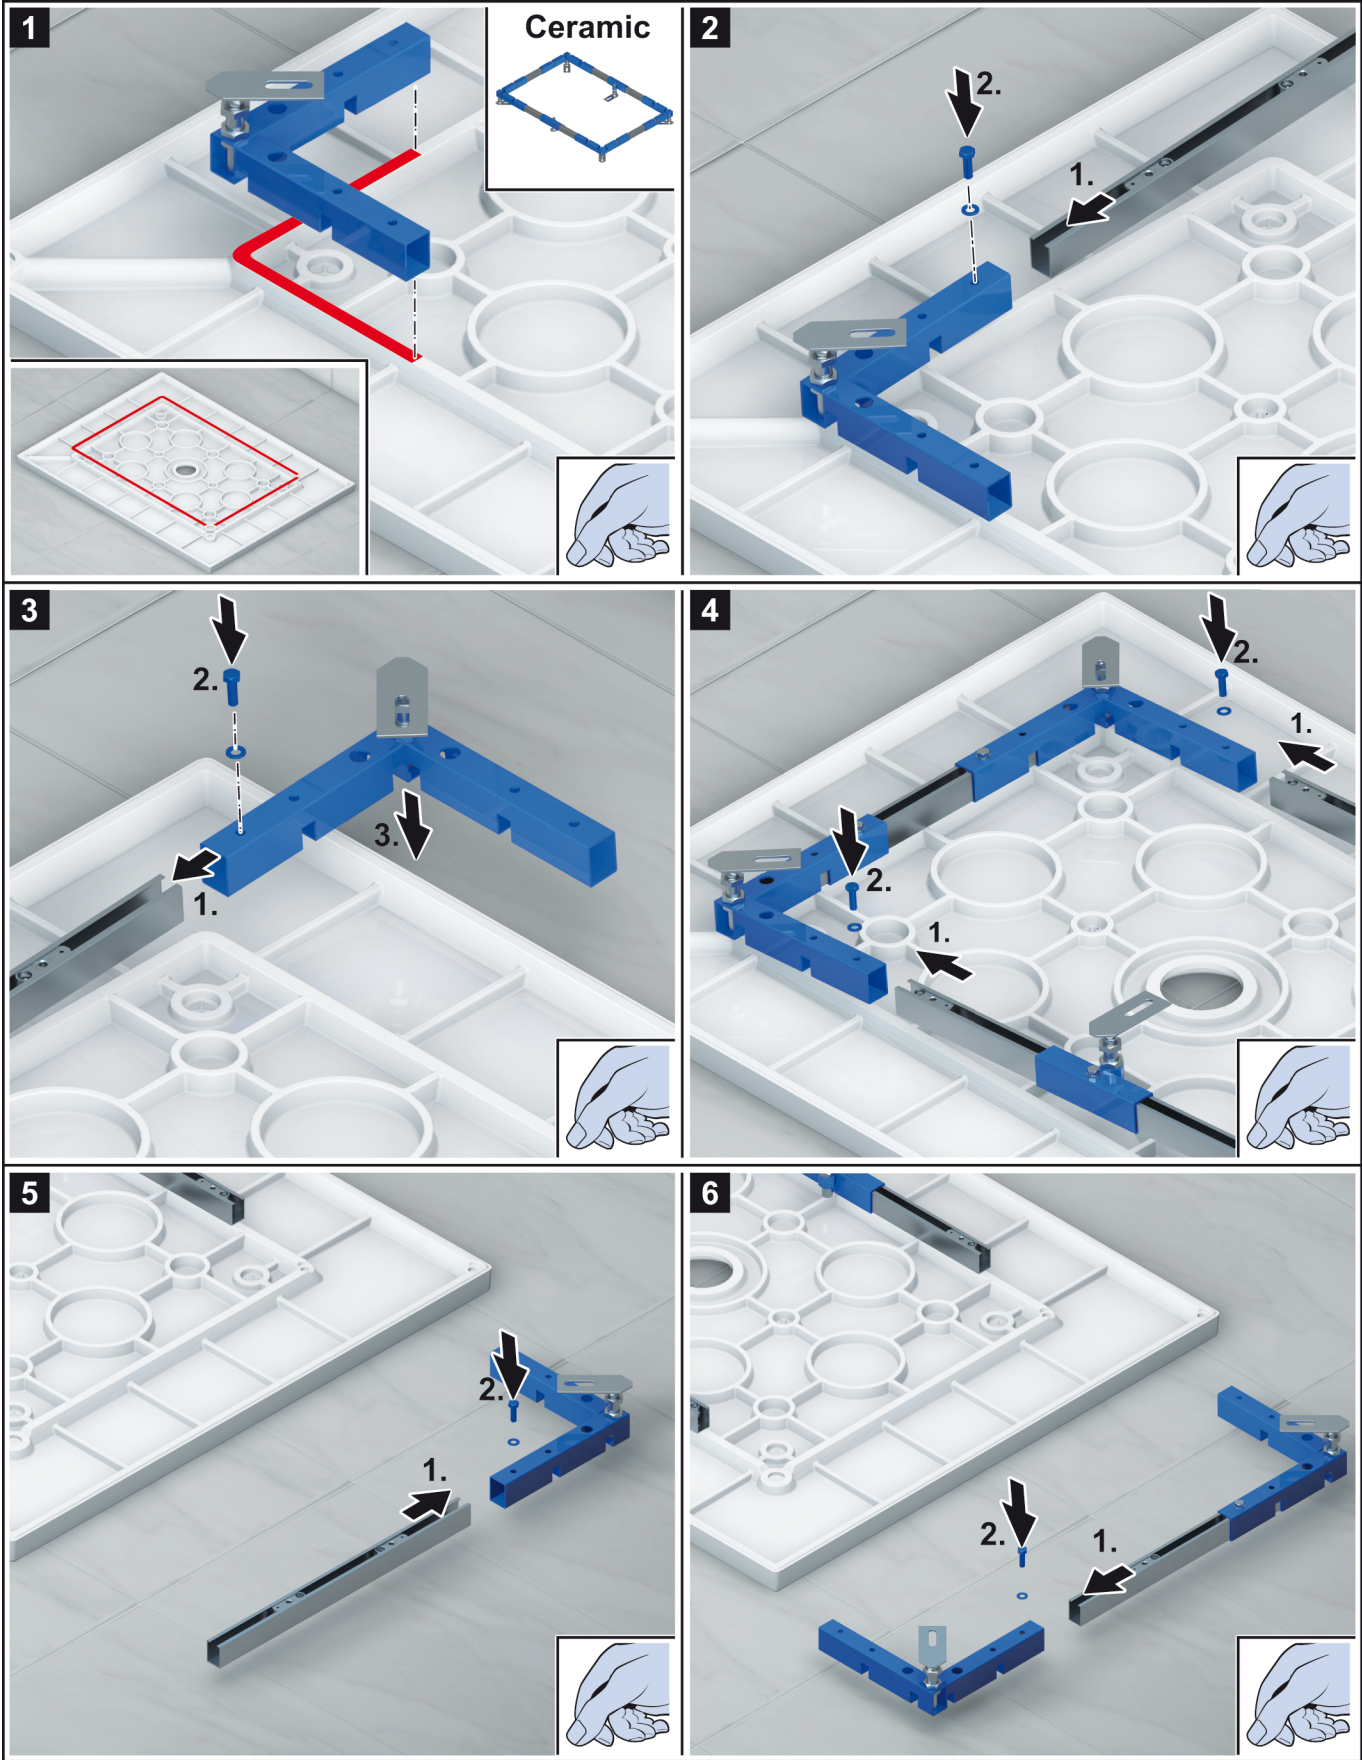

ViFrame shower tray support

- | | | | |
|---------------------------------------|---------------------------------|---------------------------------|----------------------------------|
| DE Montageanleitung | AR دليل التركيب | HU Szerelési útmutató | PT Instruções de montagem |
| EN Installation instructions | BG Ръководство за монтаж | ID Petunjuk pemasangan | RO Manual de montaj |
| ES Instrucciones de montaje | CS Návod k montáži | JA 取付説明書 | SK Návod na montáž |
| FR Instructions de montage | DA Monteringsvejledning | KO 설치 가이드 | SL Navodila za montažo |
| IT Istruzioni per il montaggio | EE Paigaldusjuhend | LT Montavimo instrukcija | SV Monteringsanvisning |
| NL Montagehandleiding | EL Οδηγίες τοποθέτησης | LV Montāžas instrukcija | TH คู่มือการติดตั้ง |
| RU Инструкция по монтажу | FI Asennusohje | NO Monteringsanvisning | TR Montaj kılavuzu |
| ZH 安装说明 | HR Uputa za montažu | PL Instrukcja montażu | UK Інструкція з монтажу |