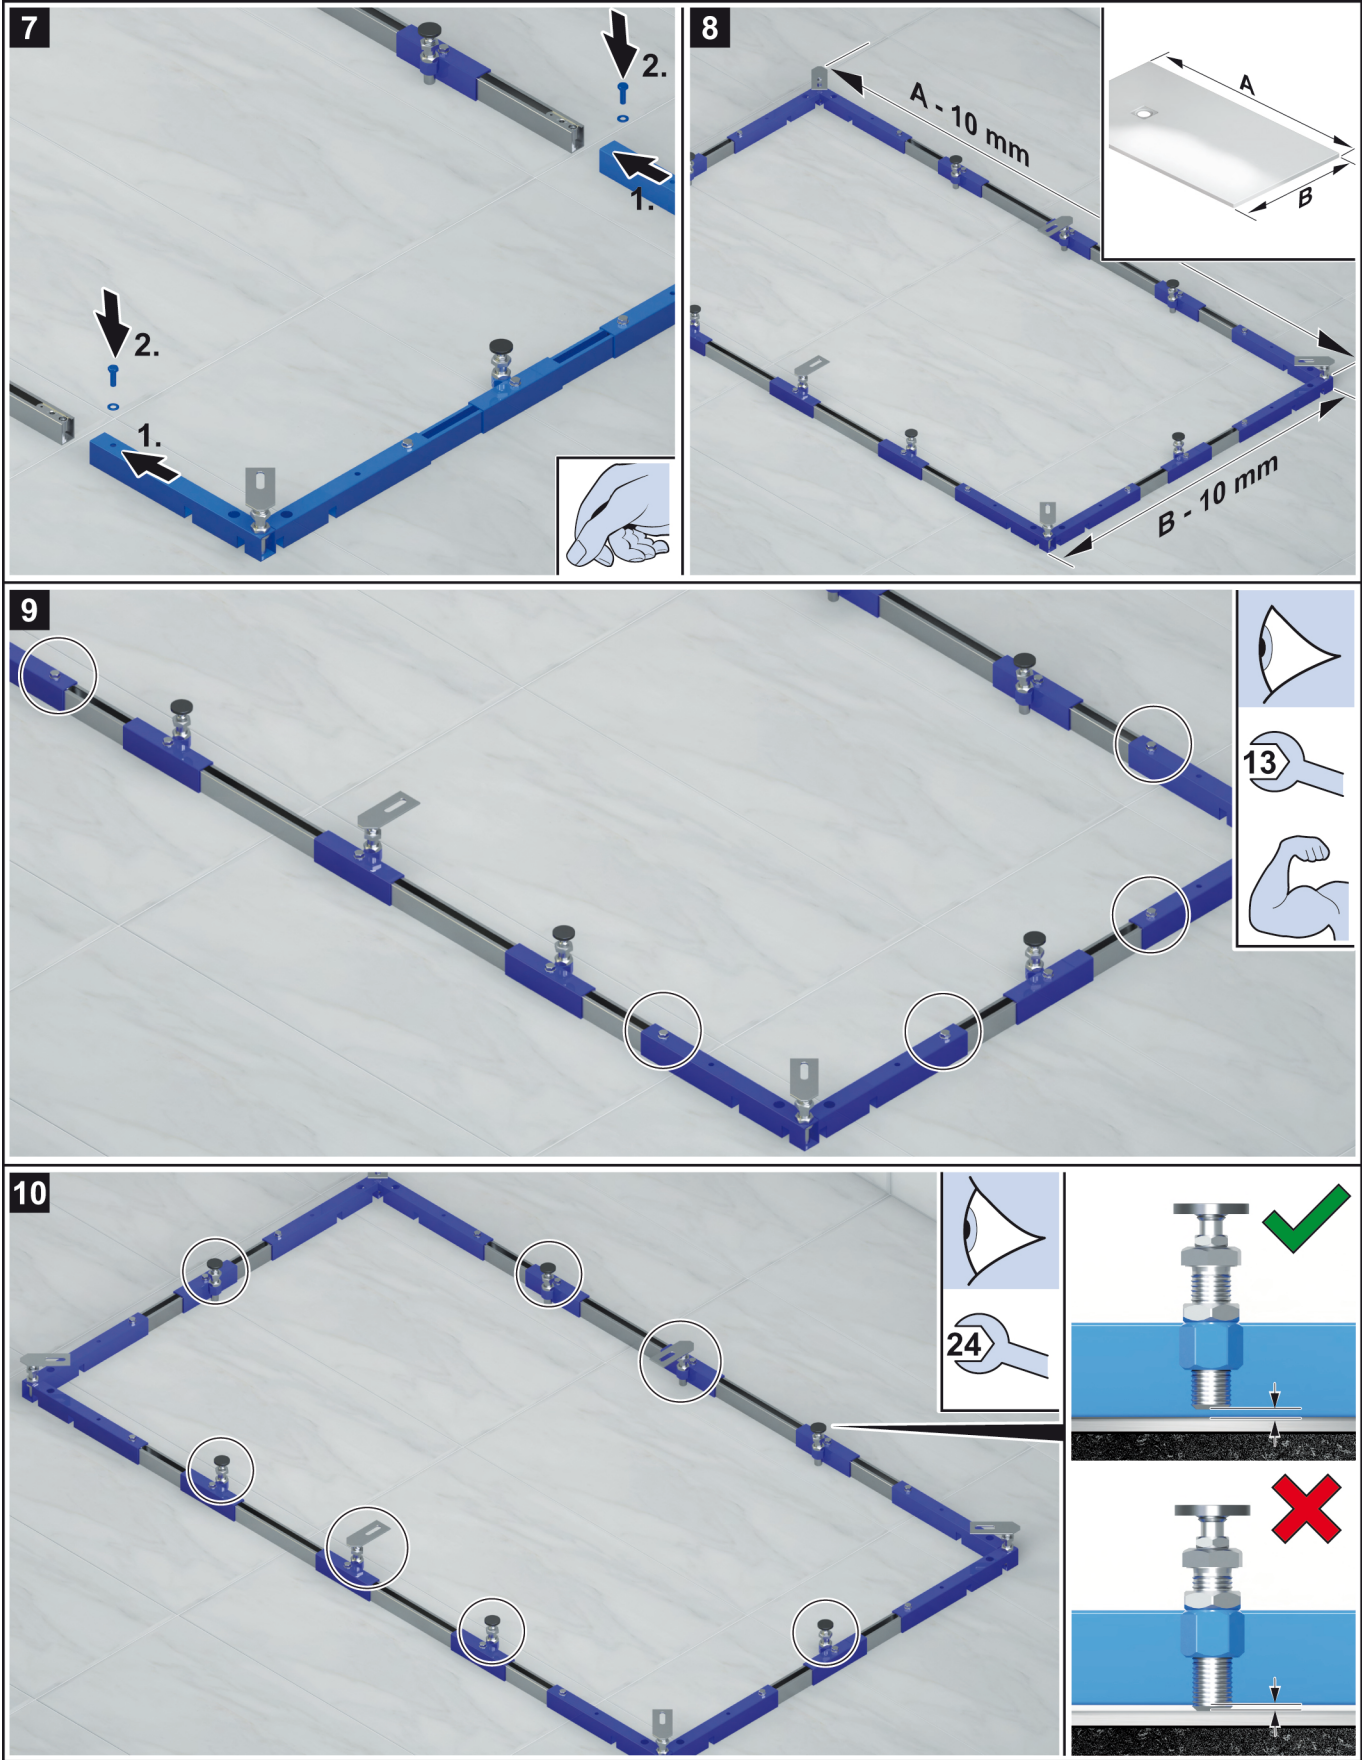

ViFrame shower tray support

- | | | | |
|---------------------------------------|---------------------------------|---------------------------------|----------------------------------|
| DE Montageanleitung | AR دليل التركيب | HU Szerelési útmutató | PT Instruções de montagem |
| EN Installation instructions | BG Ръководство за монтаж | ID Petunjuk pemasangan | RO Manual de montaj |
| ES Instrucciones de montaje | CS Návod k montáži | JA 取付説明書 | SK Návod na montáž |
| FR Instructions de montage | DA Monteringsvejledning | KO 설치 가이드 | SL Navodila za montažo |
| IT Istruzioni per il montaggio | EE Paigaldusjuhend | LT Montavimo instrukcija | SV Monteringsanvisning |
| NL Montagehandleiding | EL Οδηγίες τοποθέτησης | LV Montāžas instrukcija | TH คู่มือการติดตั้ง |
| RU Инструкция по монтажу | FI Asennusohje | NO Monteringsanvisning | TR Montaj kılavuzu |
| ZH 安装说明 | HR Uputa za montažu | PL Instrukcja montażu | UK Інструкція з монтажу |