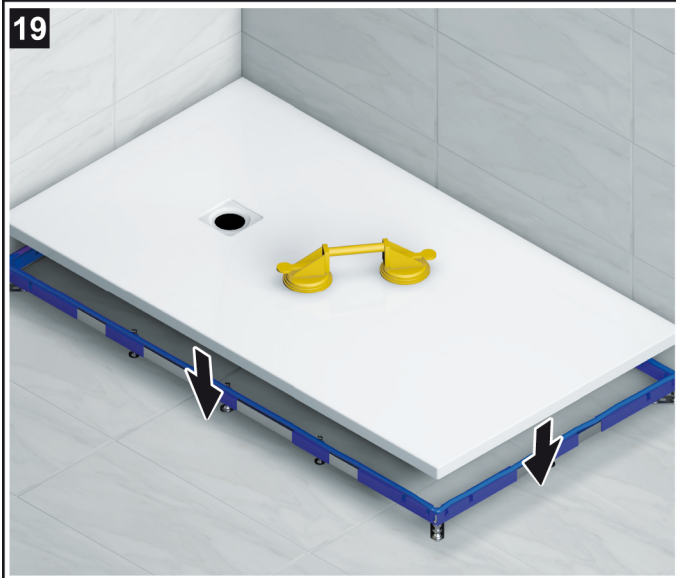

ViFrame shower tray support

- | | | | |
|---------------------------------------|---------------------------------|---------------------------------|----------------------------------|
| DE Montageanleitung | AR دليل التركيب | HU Szerelési útmutató | PT Instruções de montagem |
| EN Installation instructions | BG Ръководство за монтаж | ID Petunjuk pemasangan | RO Manual de montaj |
| ES Instrucciones de montaje | CS Návod k montáži | JA 取付説明書 | SK Návod na montáž |
| FR Instructions de montage | DA Monteringsvejledning | KO 설치 가이드 | SL Navodila za montažo |
| IT Istruzioni per il montaggio | EE Paigaldusjuhend | LT Montavimo instrukcija | SV Monteringsanvisning |
| NL Montagehandleiding | EL Οδηγίες τοποθέτησης | LV Montāžas instrukcija | TH คู่มือการติดตั้ง |
| RU Инструкция по монтажу | FI Asennusohje | NO Monteringsanvisning | TR Montaj kılavuzu |
| ZH 安装说明 | HR Uputa za montažu | PL Instrukcja montażu | UK Інструкція з монтажу |