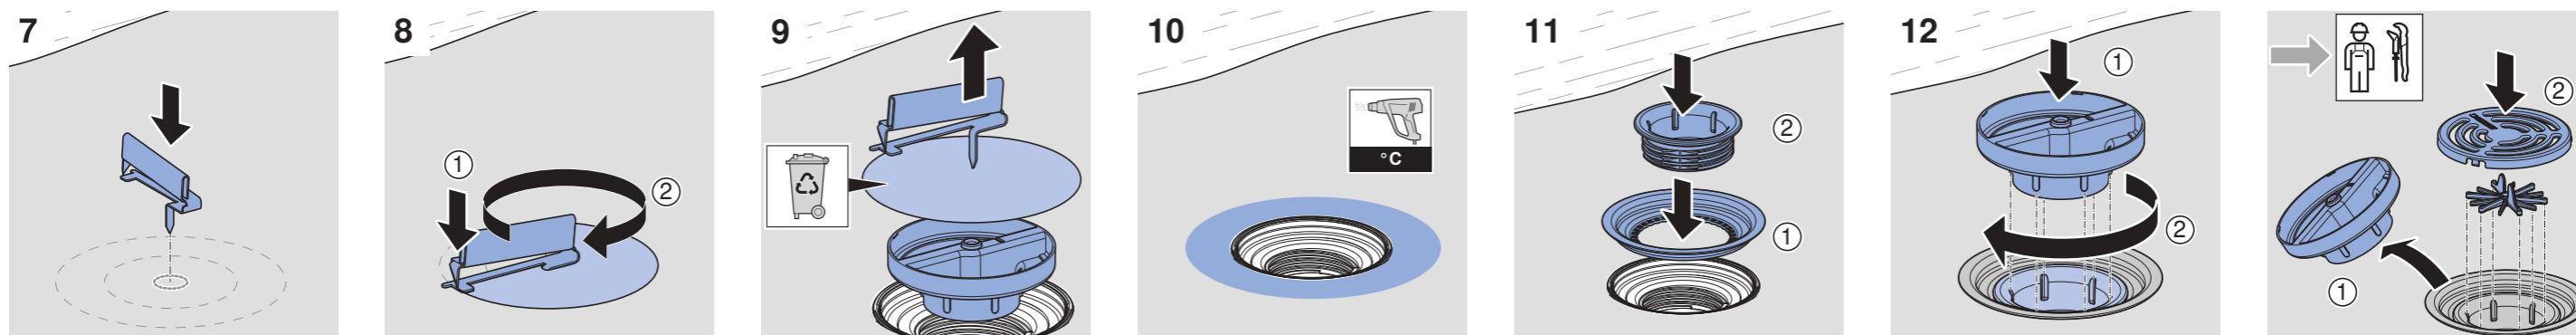

■ GEBERIT

INSTALLATION MANUAL

969.693.00.0(00)

TMA 969.693.00.0(00) für Bodenleger zu Komponente 889.762.00.0
(Duschbodenabläufe mit PVC-Trichter-Anschluss; Artikel 154.055, 154.056, 154.057, 154.058)
Grösse 55 x 385 mm (Leporello 6x gefaltet auf Endformat 55 x 55 mm
Papier ca. 80 gr, beidseitig bedruckt 2-farbig (schwarz und Pantone 285 U)