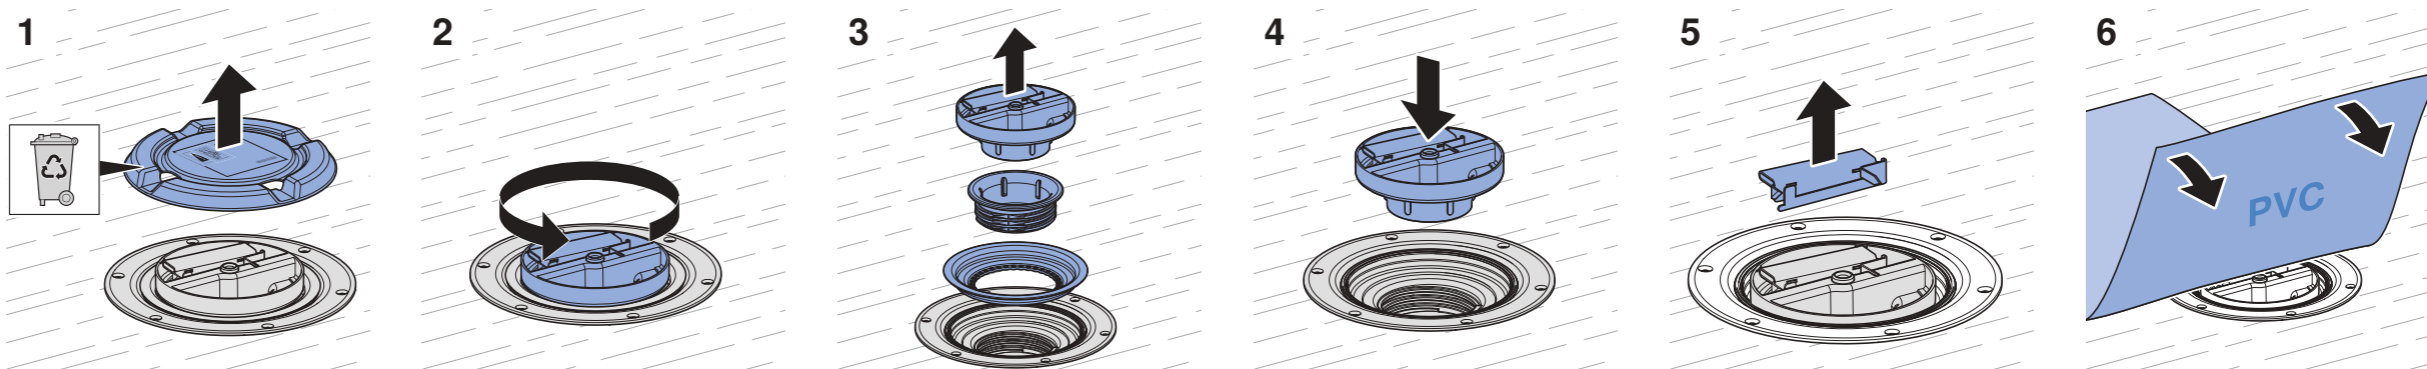

■ GEBERIT

INSTALLATION MANUAL

969.693.00.0(00)

TMA 969.693.00.0(00) für Bodenleger zu Komponente 889.762.00.0
(Duschbodenabläufe mit PVC-Trichter-Anschluss; Artikel 154.055, 154.056, 154.057, 154.058)
Grösse 55 x 385 mm (Leporello 6x gefaltet auf Endformat 55 x 55 mm
Papier ca. 80 gr, beidseitig bedruckt 2-farbig (schwarz und Pantone 285 U)