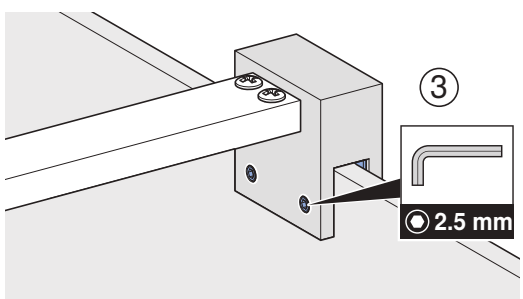

6

7

8

9

1 x  4 x 40 mm

10

Geberit International AG
Schachenstrasse 77, CH-8645 Jona
documentation@geberit.com
www.geberit.com