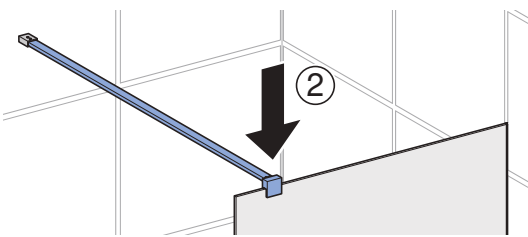

6

7

8

9

1 x  4 x 40 mm

10

Geberit International AG
Schachenstrasse 77, CH-8645 Jona
documentation@geberit.com
www.geberit.com