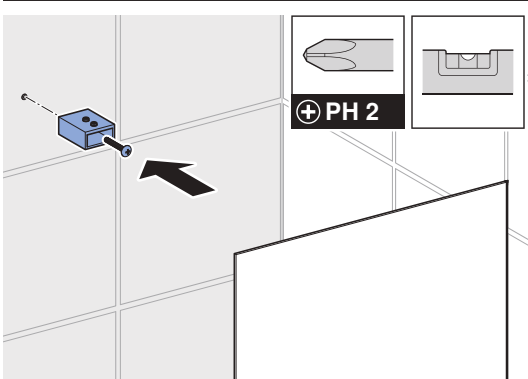

6

7

8

9

1 x  4 x 40 mm

10

Geberit International AG
Schachenstrasse 77, CH-8645 Jona
documentation@geberit.com
www.geberit.com