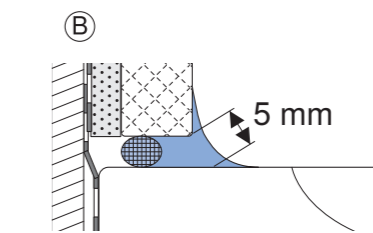

5x	554.954.00.1
9x	554.952.00.1

GEBERIT

Geberit International AG
Schachenstrasse 77, CH-8645 Jona
documentation@geberit.com
www.geberit.com

971.499.00.0(00)

TMH for Renova Plan shower tray
971.499.00.0(00)
Size: 285mm x 200mm