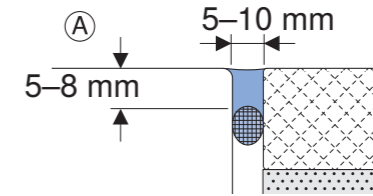

5x	554.954.00.1
9x	554.952.00.1

GEBERIT

Geberit International AG
Schachenstrasse 77, CH-8645 Jona
documentation@geberit.com
www.geberit.com

971.499.00.0(00)

TMH for Renova Plan shower tray
971.499.00.0(00)
Size: 285mm x 200mm