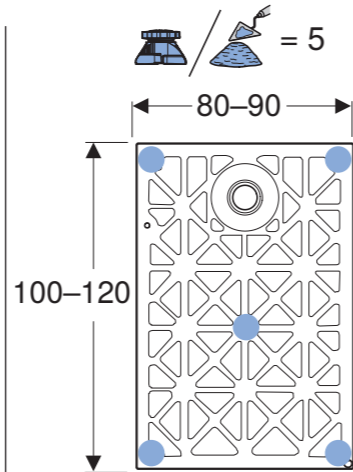

5x	554.954.00.1
9x	554.952.00.1

GEBERIT

Geberit International AG
Schachenstrasse 77, CH-8645 Jona
documentation@geberit.com
www.geberit.com

971.499.00.0(00)

TMH for Renova Plan shower tray
971.499.00.0(00)
Size: 285mm x 200mm