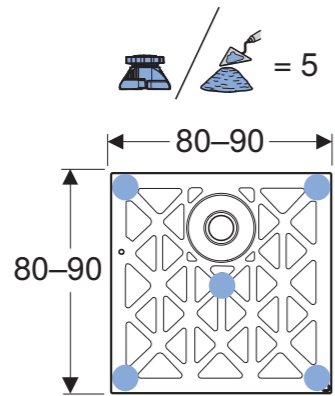

5x	554.954.00.1
9x	554.952.00.1

GEBERIT

Geberit International AG
Schachenstrasse 77, CH-8645 Jona
documentation@geberit.com
www.geberit.com

971.499.00.0(00)

TMH for Renova Plan shower tray
971.499.00.0(00)
Size: 285mm x 200mm