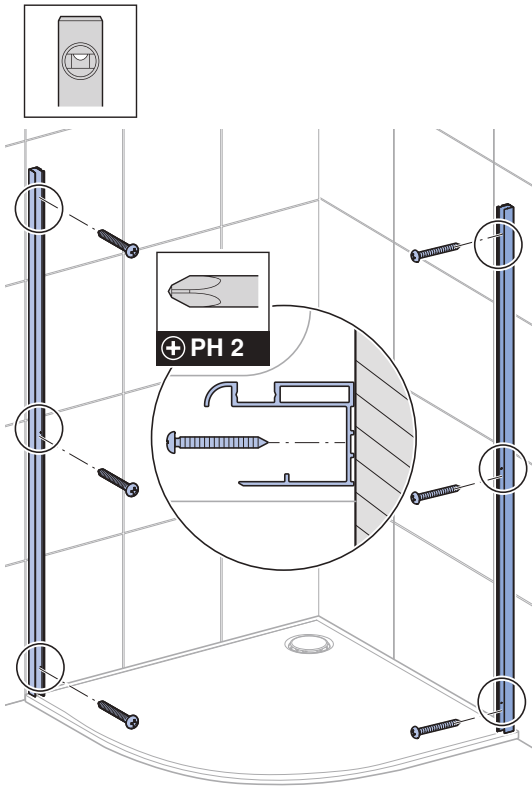

INSTALLATION MANUAL

MONTAGEANLEITUNG
INSTRUCTIONS DE MONTAGE
ISTRUZIONI PER IL MONTAGGIO

968.891.00.0 (01)

	$X = Z$
80	77 ⁵ - 80
90	87 ⁵ - 90

1

i

✓

1

2

3

6 x  3.9 x 38 mm

4

5

6

7

8

i

9

10

8 x  3.9 x 13 mm

11

2 x  

2

i