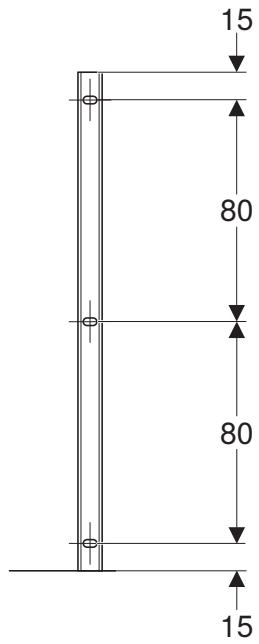

INSTALLATION MANUAL

MONTAGEANLEITUNG
INSTRUCTIONS DE MONTAGE
ISTRUZIONI PER IL MONTAGGIO

968.891.00.0 (01)

	$X = Z$
80	77 ⁵ - 80
90	87 ⁵ - 90

1

i

✓

1

2

3

6 x  3.9 x 38 mm

4

5

6

7

8

i

9

10

8 x  3.9 x 13 mm

11

2 x  

2

i

1

2

3

i

4

5

6

7