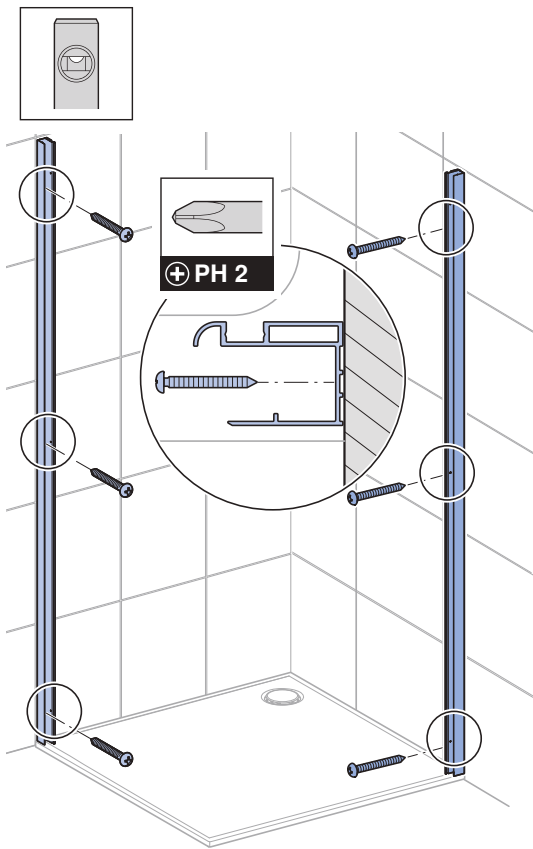

# INSTALLATION MANUAL

MONTAGEANLEITUNG  
INSTRUCTIONS DE MONTAGE  
ISTRUZIONI PER IL MONTAGGIO

968.892.00.0(01)

	X = Z
80	77 <sup>5</sup> - 80
90	87 <sup>5</sup> - 90

1

1

**i**

2

3

4

6 x  3.9 x 38 mm

5

6

7

8 x  3.5 x 32 mm

8