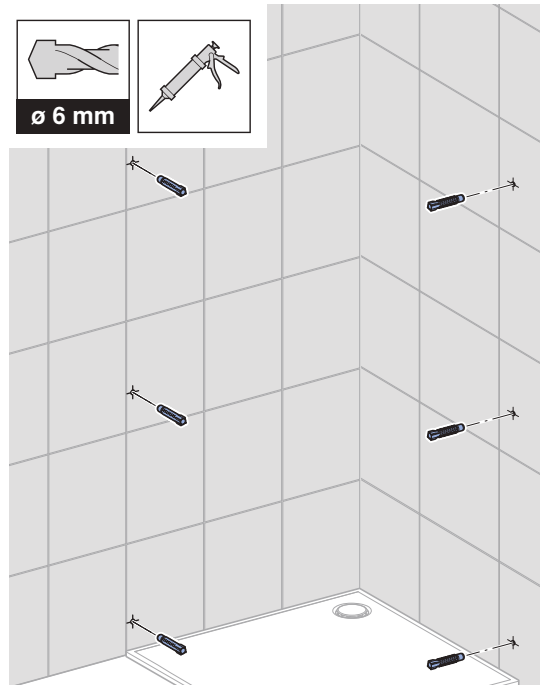

# INSTALLATION MANUAL

MONTAGEANLEITUNG  
INSTRUCTIONS DE MONTAGE  
ISTRUZIONI PER IL MONTAGGIO

968.892.00.0(01)

	X = Z
80	77 <sup>5</sup> - 80
90	87 <sup>5</sup> - 90

1

1

**i**

2

3

4

6 x  3.9 x 38 mm

5

6

7

8 x  3.5 x 32 mm

8