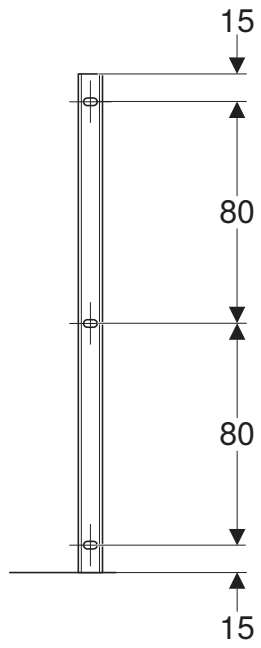

# INSTALLATION MANUAL

MONTAGEANLEITUNG  
INSTRUCTIONS DE MONTAGE  
ISTRUZIONI PER IL MONTAGGIO

968.892.00.0(01)

	X = Z
80	77 <sup>5</sup> - 80
90	87 <sup>5</sup> - 90

1

1

**i**

2

3

4

6 x  3.9 x 38 mm

5

6

7

8 x  3.5 x 32 mm

8

9

10

12

11

# 2

i

1

2

3

i

4

5