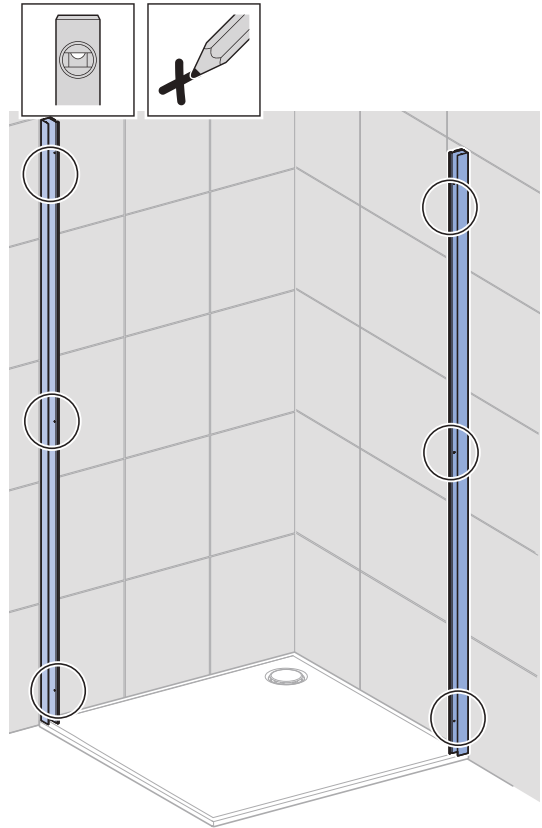

# INSTALLATION MANUAL

MONTAGEANLEITUNG  
INSTRUCTIONS DE MONTAGE  
ISTRUZIONI PER IL MONTAGGIO

968.892.00.0(01)

	X = Z
80	77 <sup>5</sup> - 80
90	87 <sup>5</sup> - 90

1

1

**i**

2

3

4

6 x  3.9 x 38 mm

5

6

7

8 x  3.5 x 32 mm

8