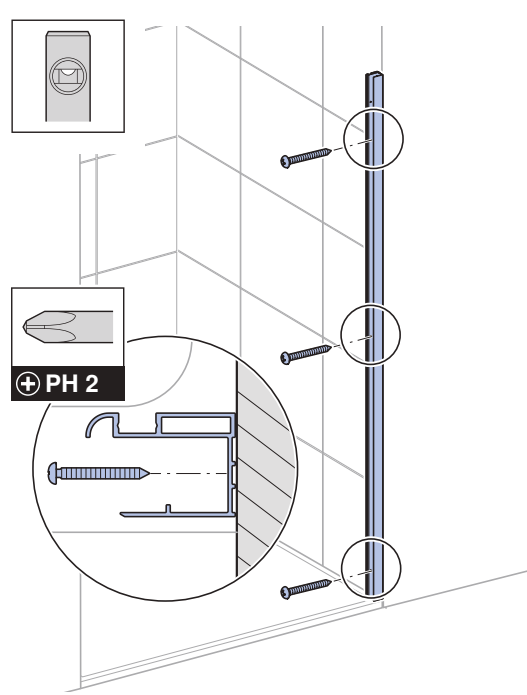

INSTALLATION MANUAL

MONTAGEANLEITUNG
INSTRUCTIONS DE MONTAGE
ISTRUZIONI PER IL MONTAGGIO

968.894.00.0(01)

	A
76	71-76
80	75-80
90	85-90

	A	1 x	2 x
76	71-76	73 ⁵ -78 ⁵	76-81
80	75-80	77 ⁵ -82 ⁵	80-85
90	85-90	87 ⁵ -92 ⁵	90-95

1

✓

i

1

2

3

3 x  3.9 x 38 mm

4

5

6

3 x  3.9 x 38 mm

7

i

8

9

8 x  3.9 x 13 mm