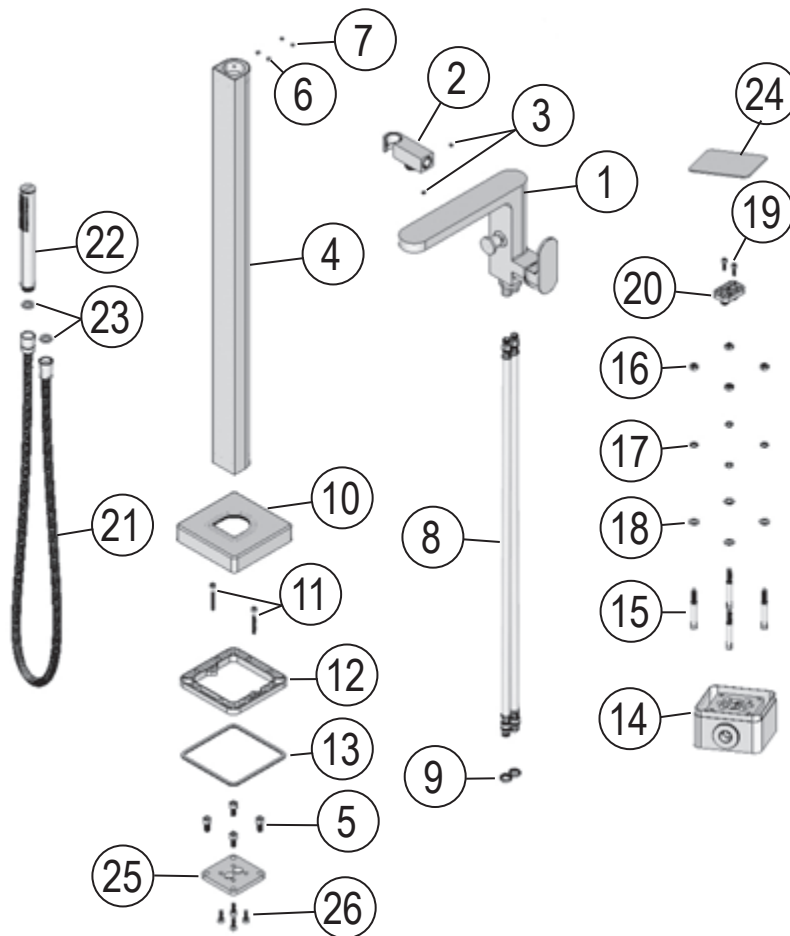

3	
6	
7	
16	
17	
18	

1	1x
2	1x
3	2x
4	1x
5	4x
6	2x
7	2x
8	2x
9	2x
10	1x
11	2x
12	1x
13	1x
14	1x
15	4x
16	4x
17	4x
18	4x
19	2x
20	1x
21	1x
22	1x
23	2x
24	1x
25	1x
26	4x