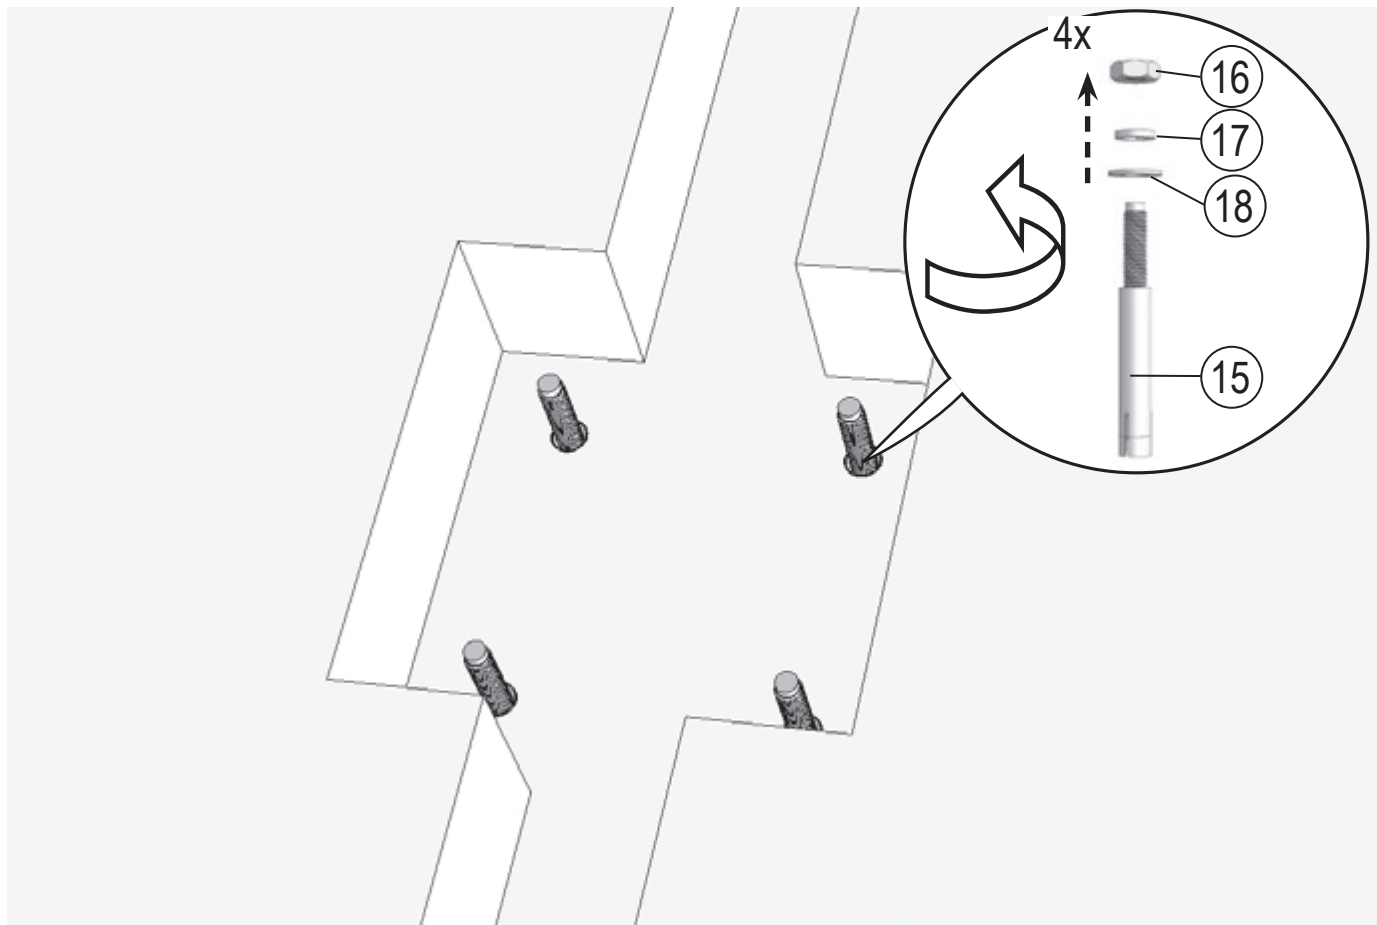

RAVAK®

3	
6	
7	
16	
17	
18	

1	1x
2	1x
3	2x
4	1x
5	4x
6	2x
7	2x
8	2x
9	2x
10	1x
11	2x
12	1x
13	1x
14	1x
15	4x
16	4x
17	4x
18	4x
19	2x
20	1x
21	1x
22	1x
23	2x
24	1x
25	1x
26	4x

- CZ Zkouška těsnosti** - Otevřete uzávěr vody pro kontrolu správného utěsnění všech částí. Z R-BOXU NESMÍ VYTÉKAT ŽÁDNÁ VODA.
- PL Próba szczelności** - Otworzyć dopływ wody, aby skontrolować szczelność wszystkich części. Z R_BOXU NIE POWINNA WYCIEKAĆ WODA.
- HU Tömítettség vizsgálata** - Engedje meg a vizet hogy ellenőrizze a megfelelő tömítettséget. AZ R-BOXBÓL NEM KELLENE VÍZNEK KIFOLYNIA.
- SK Skúška tesnoti** - Otvorte uzáver vody pre kontrolu správneho utesnenia všetkých častí. Z R-boxu nesmie vytekať žiadna voda.
- D Dichtheitsprüfung** - Den Wasserverschluss öffnen, um die richtige Abdichtung aller Teile zu prüfen. AUS DER R-BOX SOLL KEIN WASSER HERAUSFLIESSEN.
- LT Sandarumo bandymas** - Atidarykite vandens tiekimo vožtuvą ir patikrinkite visų jungiamųjų dalių sandarumą. IŠ „R-BOX“ NETURI BŪTI JOKIŲ PRATEKĖJIMŲ.
- ES Prueba de estanqueidad** - Abra la llave de agua para chequear la estanqueidad de todas las partes. NO DEBERÍA HABER FUGAS DE AGUA EN NINGUNA PARTE DEL R-BOX.
- RU Проверка герметичности** - Откройте воду для проверки герметичности всех частей. ИЗ R-BOX НЕ ДОЛЖНА ТЕЧЬ ВОДА.
- RO Proba de etanșeitate** - Deschideți apa pentru a verifica etanșeitatea tuturor componentelor. DIN R-BOX NU ARE VOIE SĂ CURGĂ DELOC APĂ.
- UA Перевірка герметичності** - Увімкніть воду для перевірки герметичності усіх частин. ПРОТІКАННЯ R-BOX БУТИ НЕ ПОВИННО.
- FR Test d'étanchéité** - Ouvrez le robinet d'eau pour contrôler la parfaite étanchéité de toutes les pièces. LE R-BOX NE DOIT PAS FUIRE.
- GB Testing procedure** - Open the water supply valve to check whether any leaking from any connection parts.