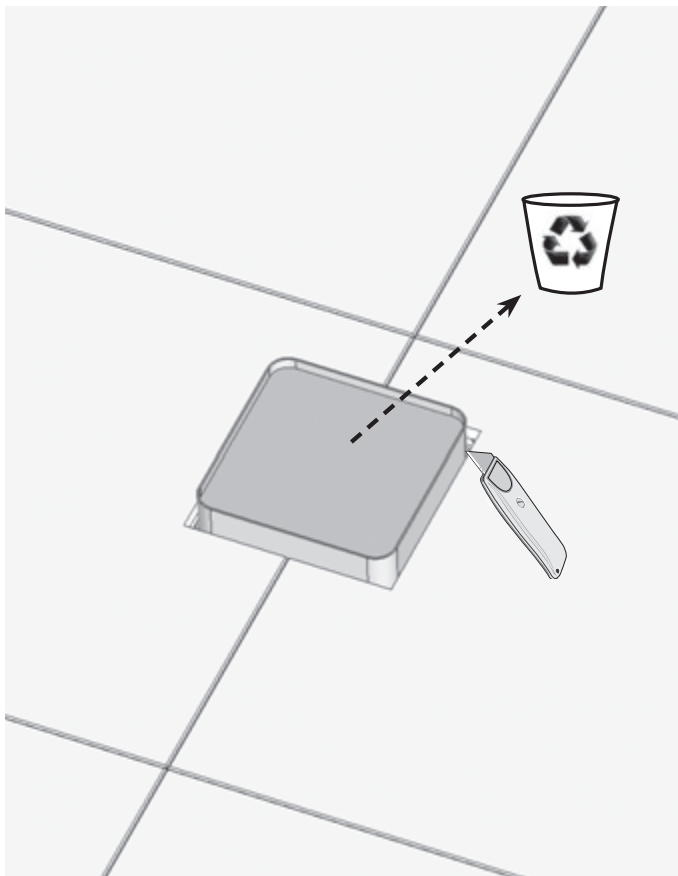

RAVAK®

3	
6	
7	
16	
17	
18	

1	1x
2	1x
3	2x
4	1x
5	4x
6	2x
7	2x
8	2x
9	2x
10	1x
11	2x
12	1x
13	1x
14	1x
15	4x
16	4x
17	4x
18	4x
19	2x
20	1x
21	1x
22	1x
23	2x
24	1x
25	1x
26	4x

- CZ Zkouška těsnosti** - Otevřete uzávěr vody pro kontrolu správného utěsnění všech částí. Z R-BOXU NESMÍ VYTÉKAT ŽÁDNÁ VODA.
- PL Próba szczelności** - Otworzyć dopływ wody, aby skontrolować szczelność wszystkich części. Z R_BOXU NIE POWINNA WYCIEKAĆ WODA.
- HU Tömítettség vizsgálata** - Engedje meg a vizet hogy ellenőrizze a megfelelő tömítettséget. AZ R-BOXBÓL NEM KELLENE VÍZNEK KIFOLYNIA.
- SK Skúška tesnoti** - Otvorte uzáver vody pre kontrolu správneho utesnenia všetkých častí. Z R-boxu nesmie vytekať žiadna voda.
- D Dichtheitsprüfung** - Den Wasserverschluss öffnen, um die richtige Abdichtung aller Teile zu prüfen. AUS DER R-BOX SOLL KEIN WASSER HERAUSFLIESSEN.
- LT Sandarumo bandymas** - Atidarykite vandens tiekimo vožtuvą ir patikrinkite visų jungiamųjų dalių sandarumą. IŠ „R-BOX“ NETURI BŪTI JOKIŲ PRATEKĖJIMŲ.
- ES Prueba de estanqueidad** - Abra la llave de agua para chequear la estanqueidad de todas las partes. NO DEBERÍA HABER FUGAS DE AGUA EN NINGUNA PARTE DEL R-BOX.
- RU Проверка герметичности** - Откройте воду для проверки герметичности всех частей. ИЗ R-BOX НЕ ДОЛЖНА ТЕЧЬ ВОДА.
- RO Proba de etanșeitate** - Deschideți apa pentru a verifica etanșeitatea tuturor componentelor. DIN R-BOX NU ARE VOIE SĂ CURGĂ DELOC APĂ.
- UA Перевірка герметичності** - Увімкніть воду для перевірки герметичності усіх частин. ПРОТІКАННЯ R-BOX БУТИ НЕ ПОВИННО.
- FR Test d'étanchéité** - Ouvrez le robinet d'eau pour contrôler la parfaite étanchéité de toutes les pièces. LE R-BOX NE DOIT PAS FUIRE.
- GB Testing procedure** - Open the water supply valve to check whether any leaking from any connection parts.