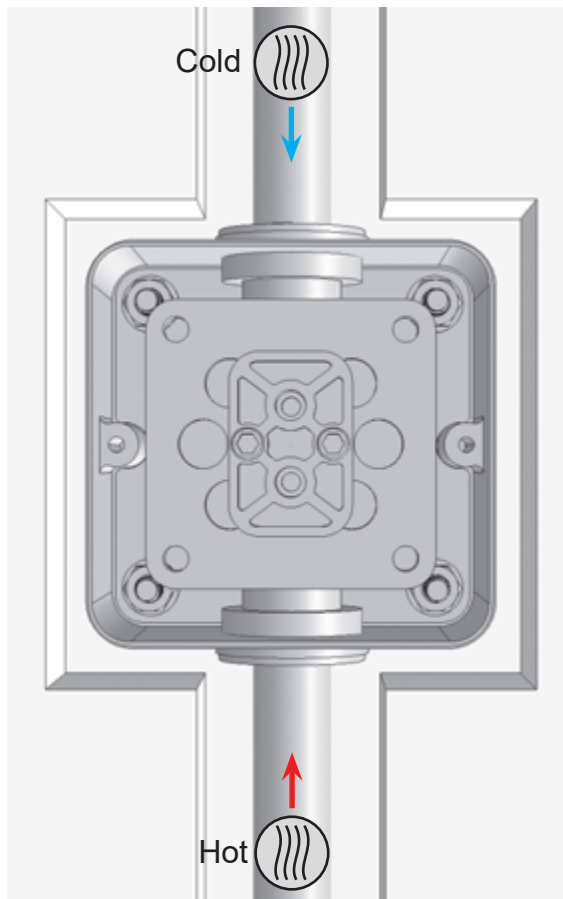

RAVAK®

3	
6	
7	
16	
17	
18	

1	1x
2	1x
3	2x
4	1x
5	4x
6	2x
7	2x
8	2x
9	2x
10	1x
11	2x
12	1x
13	1x
14	1x
15	4x
16	4x
17	4x
18	4x
19	2x
20	1x
21	1x
22	1x
23	2x
24	1x
25	1x
26	4x

- CZ Zkouška těsnosti** - Otevřete uzávěr vody pro kontrolu správného utěsnění všech částí. Z R-BOXU NESMÍ VYTÉKAT ŽÁDNÁ VODA.
- PL Próba szczelności** - Otworzyć dopływ wody, aby skontrolować szczelność wszystkich części. Z R_BOXU NIE POWINNA WYCIEKAĆ WODA.
- HU Tömítettség vizsgálata** - Engedje meg a vizet hogy ellenőrizze a megfelelő tömítettséget. AZ R-BOXBÓL NEM KELLENE VÍZNEK KIFOLYNIA.
- SK Skúška tesnoti** - Otvorte uzáver vody pre kontrolu správneho utesnenia všetkých častí. Z R-boxu nesmie vytekať žiadna voda.
- D Dichtheitsprüfung** - Den Wasserverschluss öffnen, um die richtige Abdichtung aller Teile zu prüfen. AUS DER R-BOX SOLL KEIN WASSER HERAUSFLIESSEN.
- LT Sandarumo bandymas** - Atidarykite vandens tiekimo vožtuvą ir patikrinkite visų jungiamųjų dalių sandarumą. IŠ „R-BOX“ NETURI BŪTI JOKIŲ PRATEKĖJIMŲ.
- ES Prueba de estanqueidad** - Abra la llave de agua para chequear la estanqueidad de todas las partes. NO DEBERÍA HABER FUGAS DE AGUA EN NINGUNA PARTE DEL R-BOX.
- RU Проверка герметичности** - Откройте воду для проверки герметичности всех частей. ИЗ R-BOX НЕ ДОЛЖНА ТЕЧЬ ВОДА.
- RO Proba de etanșeitate** - Deschideți apa pentru a verifica etanșeitatea tuturor componentelor. DIN R-BOX NU ARE VOIE SĂ CURGĂ DELOC APĂ.
- UA Перевірка герметичності** - Увімкніть воду для перевірки герметичності усіх частин. ПРОТІКАННЯ R-BOX БУТИ НЕ ПОВИННО.
- FR Test d'étanchéité** - Ouvrez le robinet d'eau pour contrôler la parfaite étanchéité de toutes les pièces. LE R-BOX NE DOIT PAS FUIRE.
- GB Testing procedure** - Open the water supply valve to check whether any leaking from any connection parts.