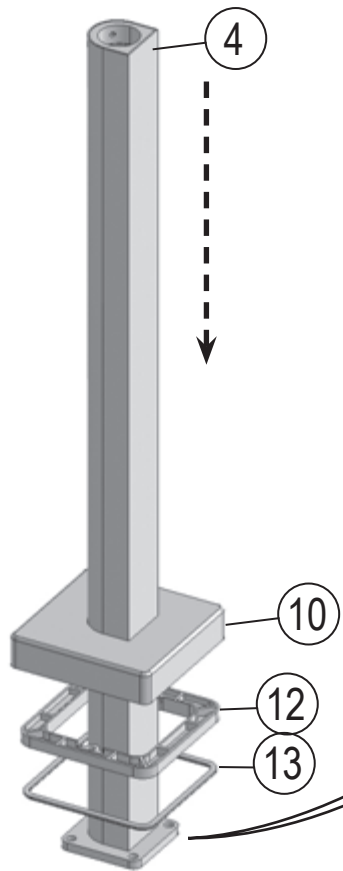

RAVAK®

3	
6	
7	
16	
17	
18	

1	1x
2	1x
3	2x
4	1x
5	4x
6	2x
7	2x
8	2x
9	2x
10	1x
11	2x
12	1x
13	1x
14	1x
15	4x
16	4x
17	4x
18	4x
19	2x
20	1x
21	1x
22	1x
23	2x
24	1x
25	1x
26	4x

- CZ Zkouška těsnosti** - Otevřete uzávěr vody pro kontrolu správného utěsnění všech částí. Z R-BOXU NESMÍ VYTÉKAT ŽÁDNÁ VODA.
- PL Próba szczelności** - Otworzyć dopływ wody, aby skontrolować szczelność wszystkich części. Z R_BOXU NIE POWINNA WYCIEKAĆ WODA.
- HU Tömítettség vizsgálata** - Engedje meg a vizet hogy ellenőrizze a megfelelő tömítettséget. AZ R-BOXBÓL NEM KELLENE VÍZNEK KIFOLYNIA.
- SK Skúška tesnoti** - Otvorte uzáver vody pre kontrolu správneho utesnenia všetkých častí. Z R-boxu nesmie vytekať žiadna voda.
- D Dichtheitsprüfung** - Den Wasserverschluss öffnen, um die richtige Abdichtung aller Teile zu prüfen. AUS DER R-BOX SOLL KEIN WASSER HERAUSFLIESSEN.
- LT Sandarumo bandymas** - Atidarykite vandens tiekimo vožtuvą ir patikrinkite visų jungiamųjų dalių sandarumą. IŠ „R-BOX“ NETURI BŪTI JOKIŲ PRATEKĖJIMŲ.
- ES Prueba de estanqueidad** - Abra la llave de agua para chequear la estanqueidad de todas las partes. NO DEBERÍA HABER FUGAS DE AGUA EN NINGUNA PARTE DEL R-BOX.
- RU Проверка герметичности** - Откройте воду для проверки герметичности всех частей. ИЗ R-BOX НЕ ДОЛЖНА ТЕЧЬ ВОДА.
- RO Proba de etanșeitate** - Deschideți apa pentru a verifica etanșeitatea tuturor componentelor. DIN R-BOX NU ARE VOIE SĂ CURGĂ DELOC APĂ.
- UA Перевірка герметичності** - Увімкніть воду для перевірки герметичності усіх частин. ПРОТІКАННЯ R-BOX БУТИ НЕ ПОВИННО.
- FR Test d'étanchéité** - Ouvrez le robinet d'eau pour contrôler la parfaite étanchéité de toutes les pièces. LE R-BOX NE DOIT PAS FUIRE.
- GB Testing procedure** - Open the water supply valve to check whether any leaking from any connection parts.