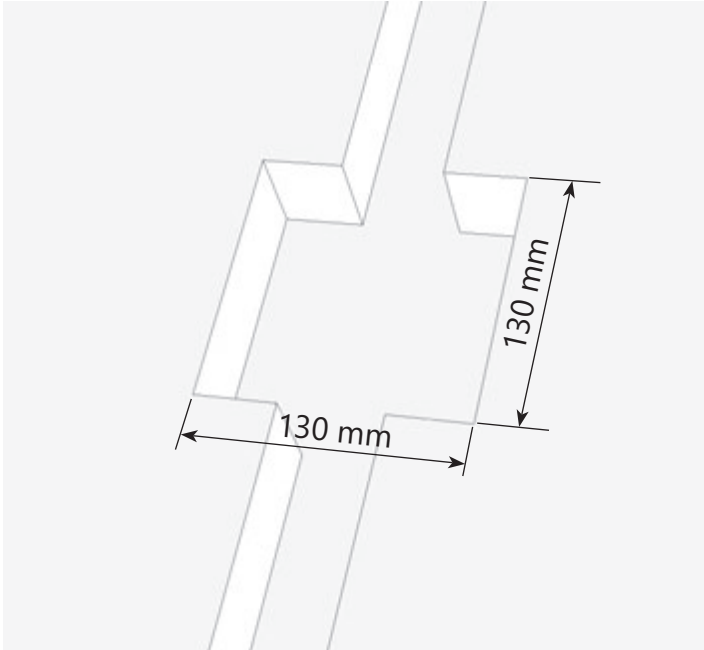

RAVAK®

3	
6	
7	
16	
17	
18	

1	1x
2	1x
3	2x
4	1x
5	4x
6	2x
7	2x
8	2x
9	2x
10	1x
11	2x
12	1x
13	1x
14	1x
15	4x
16	4x
17	4x
18	4x
19	2x
20	1x
21	1x
22	1x
23	2x
24	1x
25	1x
26	4x

- CZ Zkouška těsnosti** - Otevřete uzávěr vody pro kontrolu správného utěsnění všech částí. Z R-BOXU NESMÍ VYTÉKAT ŽÁDNÁ VODA.
- PL Próba szczelności** - Otworzyć dopływ wody, aby skontrolować szczelność wszystkich części. Z R_BOXU NIE POWINNA WYCIEKAĆ WODA.
- HU Tömítettség vizsgálata** - Engedje meg a vizet hogy ellenőrizze a megfelelő tömítettséget. AZ R-BOXBÓL NEM KELLENE VÍZNEK KIFOLYNIA.
- SK Skúška tesnoti** - Otvorte uzáver vody pre kontrolu správneho utesnenia všetkých častí. Z R-boxu nesmie vytekať žiadna voda.
- D Dichtheitsprüfung** - Den Wasserverschluss öffnen, um die richtige Abdichtung aller Teile zu prüfen. AUS DER R-BOX SOLL KEIN WASSER HERAUSFLIESSEN.
- LT Sandarumo bandymas** - Atidarykite vandens tiekimo vožtuvą ir patikrinkite visų jungiamųjų dalių sandarumą. IŠ „R-BOX“ NETURI BŪTI JOKIŲ PRATEKĖJIMŲ.
- ES Prueba de estanqueidad** - Abra la llave de agua para chequear la estanqueidad de todas las partes. NO DEBERÍA HABER FUGAS DE AGUA EN NINGUNA PARTE DEL R-BOX.
- RU Проверка герметичности** - Откройте воду для проверки герметичности всех частей. ИЗ R-BOX НЕ ДОЛЖНА ТЕЧЬ ВОДА.
- RO Proba de etanșeitate** - Deschideți apa pentru a verifica etanșeitatea tuturor componentelor. DIN R-BOX NU ARE VOIE SĂ CURGĂ DELOC APĂ.
- UA Перевірка герметичності** - Увімкніть воду для перевірки герметичності усіх частин. ПРОТІКАННЯ R-BOX БУТИ НЕ ПОВИННО.
- FR Test d'étanchéité** - Ouvrez le robinet d'eau pour contrôler la parfaite étanchéité de toutes les pièces. LE R-BOX NE DOIT PAS FUIRE.
- GB Testing procedure** - Open the water supply valve to check whether any leaking from any connection parts.