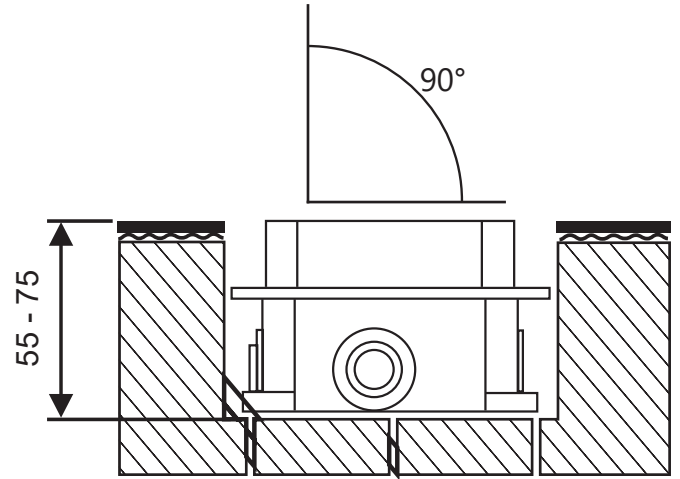

RAVAK®

3	
6	
7	
16	
17	
18	

1	1x
2	1x
3	2x
4	1x
5	4x
6	2x
7	2x
8	2x
9	2x
10	1x
11	2x
12	1x
13	1x
14	1x
15	4x
16	4x
17	4x
18	4x
19	2x
20	1x
21	1x
22	1x
23	2x
24	1x
25	1x
26	4x

- CZ Zkouška těsnosti** - Otevřete uzávěr vody pro kontrolu správného utěsnění všech částí. Z R-BOXU NESMÍ VYTÉKAT ŽÁDNÁ VODA.
- PL Próba szczelności** - Otworzyć dopływ wody, aby skontrolować szczelność wszystkich części. Z R_BOXU NIE POWINNA WYCIEKAĆ WODA.
- HU Tömítettség vizsgálata** - Engedje meg a vizet hogy ellenőrizze a megfelelő tömítettséget. AZ R-BOXBÓL NEM KELLENE VÍZNEK KIFOLYNIA.
- SK Skúška tesnoti** - Otvorte uzáver vody pre kontrolu správneho utesnenia všetkých častí. Z R-boxu nesmie vytekať žiadna voda.
- D Dichtheitsprüfung** - Den Wasserverschluss öffnen, um die richtige Abdichtung aller Teile zu prüfen. AUS DER R-BOX SOLL KEIN WASSER HERAUSFLIESSEN.
- LT Sandarumo bandymas** - Atidarykite vandens tiekimo vožtuvą ir patikrinkite visų jungiamųjų dalių sandarumą. IŠ „R-BOX“ NETURI BŪTI JOKIŲ PRATEKĖJIMŲ.
- ES Prueba de estanqueidad** - Abra la llave de agua para chequear la estanqueidad de todas las partes. NO DEBERÍA HABER FUGAS DE AGUA EN NINGUNA PARTE DEL R-BOX.
- RU Проверка герметичности** - Откройте воду для проверки герметичности всех частей. ИЗ R-BOX НЕ ДОЛЖНА ТЕЧЬ ВОДА.
- RO Proba de etanșeitate** - Deschideți apa pentru a verifica etanșeitatea tuturor componentelor. DIN R-BOX NU ARE VOIE SĂ CURGĂ DELOC APĂ.
- UA Перевірка герметичності** - Увімкніть воду для перевірки герметичності усіх частин. ПРОТІКАННЯ R-BOX БУТИ НЕ ПОВИННО.
- FR Test d'étanchéité** - Ouvrez le robinet d'eau pour contrôler la parfaite étanchéité de toutes les pièces. LE R-BOX NE DOIT PAS FUIRE.
- GB Testing procedure** - Open the water supply valve to check whether any leaking from any connection parts.