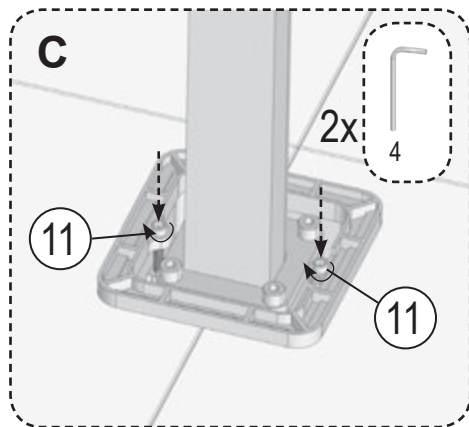

RAVAK®

3	
6	
7	
16	
17	
18	

1	1x
2	1x
3	2x
4	1x
5	4x
6	2x
7	2x
8	2x
9	2x
10	1x
11	2x
12	1x
13	1x
14	1x
15	4x
16	4x
17	4x
18	4x
19	2x
20	1x
21	1x
22	1x
23	2x
24	1x
25	1x
26	4x

- CZ Zkouška těsnosti** - Otevřete uzávěr vody pro kontrolu správného utěsnění všech částí. Z R-BOXU NESMÍ VYTÉKAT ŽÁDNÁ VODA.
- PL Próba szczelności** - Otworzyć dopływ wody, aby skontrolować szczelność wszystkich części. Z R_BOXU NIE POWINNA WYCIEKAĆ WODA.
- HU Tömítettség vizsgálata** - Engedje meg a vizet hogy ellenőrizze a megfelelő tömítettséget. AZ R-BOXBÓL NEM KELLENE VÍZNEK KIFOLYNIA.
- SK Skúška tesnoti** - Otvorte uzáver vody pre kontrolu správneho utesnenia všetkých častí. Z R-boxu nesmie vytekať žiadna voda.
- D Dichtheitsprüfung** - Den Wasserverschluss öffnen, um die richtige Abdichtung aller Teile zu prüfen. AUS DER R-BOX SOLL KEIN WASSER HERAUSFLIESSEN.
- LT Sandarumo bandymas** - Atidarykite vandens tiekimo vožtuvą ir patikrinkite visų jungiamųjų dalių sandarumą. IŠ „R-BOX“ NETURI BŪTI JOKIŲ PRATEKĖJIMŲ.
- ES Prueba de estanqueidad** - Abra la llave de agua para chequear la estanqueidad de todas las partes. NO DEBERÍA HABER FUGAS DE AGUA EN NINGUNA PARTE DEL R-BOX.
- RU Проверка герметичности** - Откройте воду для проверки герметичности всех частей. ИЗ R-BOX НЕ ДОЛЖНА ТЕЧЬ ВОДА.
- RO Proba de etanșeitate** - Deschideți apa pentru a verifica etanșeitatea tuturor componentelor. DIN R-BOX NU ARE VOIE SĂ CURGĂ DELOC APĂ.
- UA Перевірка герметичності** - Увімкніть воду для перевірки герметичності усіх частин. ПРОТІКАННЯ R-BOX БУТИ НЕ ПОВИННО.
- FR Test d'étanchéité** - Ouvrez le robinet d'eau pour contrôler la parfaite étanchéité de toutes les pièces. LE R-BOX NE DOIT PAS FUIRE.
- GB Testing procedure** - Open the water supply valve to check whether any leaking from any connection parts.