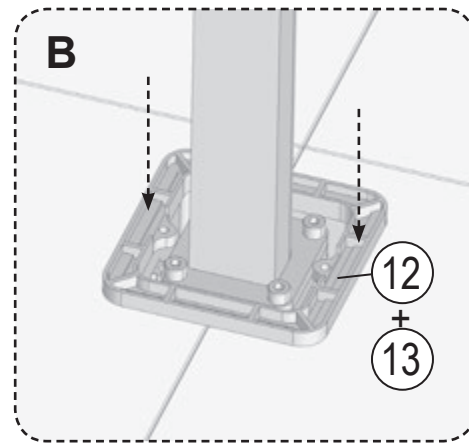

RAVAK®

3	
6	
7	
16	
17	
18	

1	1x
2	1x
3	2x
4	1x
5	4x
6	2x
7	2x
8	2x
9	2x
10	1x
11	2x
12	1x
13	1x
14	1x
15	4x
16	4x
17	4x
18	4x
19	2x
20	1x
21	1x
22	1x
23	2x
24	1x
25	1x
26	4x

- CZ Zkouška těsnosti** - Otevřete uzávěr vody pro kontrolu správného utěsnění všech částí. Z R-BOXU NESMÍ VYTÉKAT ŽÁDNÁ VODA.
- PL Próba szczelności** - Otworzyć dopływ wody, aby skontrolować szczelność wszystkich części. Z R_BOXU NIE POWINNA WYCIEKAĆ WODA.
- HU Tömítettség vizsgálata** - Engedje meg a vizet hogy ellenőrizze a megfelelő tömítettséget. AZ R-BOXBÓL NEM KELLENE VÍZNEK KIFOLYNIA.
- SK Skúška tesnoti** - Otvorte uzáver vody pre kontrolu správneho utesnenia všetkých častí. Z R-boxu nesmie vytekať žiadna voda.
- D Dichtheitsprüfung** - Den Wasserverschluss öffnen, um die richtige Abdichtung aller Teile zu prüfen. AUS DER R-BOX SOLL KEIN WASSER HERAUSFLIESSEN.
- LT Sandarumo bandymas** - Atidarykite vandens tiekimo vožtuvą ir patikrinkite visų jungiamųjų dalių sandarumą. IŠ „R-BOX“ NETURI BŪTI JOKIŲ PRATEKĖJIMŲ.
- ES Prueba de estanqueidad** - Abra la llave de agua para chequear la estanqueidad de todas las partes. NO DEBERÍA HABER FUGAS DE AGUA EN NINGUNA PARTE DEL R-BOX.
- RU Проверка герметичности** - Откройте воду для проверки герметичности всех частей. ИЗ R-BOX НЕ ДОЛЖНА ТЕЧЬ ВОДА.
- RO Proba de etanșeitate** - Deschideți apa pentru a verifica etanșeitatea tuturor componentelor. DIN R-BOX NU ARE VOIE SĂ CURGĂ DELOC APĂ.
- UA Перевірка герметичності** - Увімкніть воду для перевірки герметичності усіх частин. ПРОТІКАННЯ R-BOX БУТИ НЕ ПОВИННО.
- FR Test d'étanchéité** - Ouvrez le robinet d'eau pour contrôler la parfaite étanchéité de toutes les pièces. LE R-BOX NE DOIT PAS FUIRE.
- GB Testing procedure** - Open the water supply valve to check whether any leaking from any connection parts.