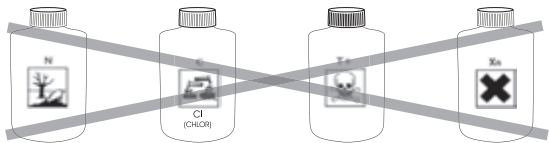

RAVAK®

3	
6	
7	
16	
17	
18	

1	1x
2	1x
3	2x
4	1x
5	4x
6	2x
7	2x
8	2x
9	2x
10	1x
11	2x
12	1x
13	1x
14	1x
15	4x
16	4x
17	4x
18	4x
19	2x
20	1x
21	1x
22	1x
23	2x
24	1x
25	1x
26	4x

- CZ Zkouška těsnosti** - Otevřete uzávěr vody pro kontrolu správného utěsnění všech částí. Z R-BOXU NESMÍ VYTÉKAT ŽÁDNÁ VODA.
- PL Próba szczelności** - Otworzyć dopływ wody, aby skontrolować szczelność wszystkich części. Z R_BOXU NIE POWINNA WYCIEKAĆ WODA.
- HU Tömítettség vizsgálata** - Engedje meg a vizet hogy ellenőrizze a megfelelő tömítettséget. AZ R-BOXBÓL NEM KELLENE VÍZNEK KIFOLYNIA.
- SK Skúška tesnoti** - Otvorte uzáver vody pre kontrolu správneho utesnenia všetkých častí. Z R-boxu nesmie vytekať žiadna voda.
- D Dichtheitsprüfung** - Den Wasserverschluss öffnen, um die richtige Abdichtung aller Teile zu prüfen. AUS DER R-BOX SOLL KEIN WASSER HERAUSFLIESSEN.
- LT Sandarumo bandymas** - Atidarykite vandens tiekimo vožtuvą ir patikrinkite visų jungiamųjų dalių sandarumą. IŠ „R-BOX“ NETURI BŪTI JOKIŲ PRATEKĖJIMŲ.
- ES Prueba de estanqueidad** - Abra la llave de agua para chequear la estanqueidad de todas las partes. NO DEBERÍA HABER FUGAS DE AGUA EN NINGUNA PARTE DEL R-BOX.
- RU Проверка герметичности** - Откройте воду для проверки герметичности всех частей. ИЗ R-BOX НЕ ДОЛЖНА ТЕЧЬ ВОДА.
- RO Proba de etanșeitate** - Deschideți apa pentru a verifica etanșeitatea tuturor componentelor. DIN R-BOX NU ARE VOIE SĂ CURGĂ DELOC APĂ.
- UA Перевірка герметичності** - Увімкніть воду для перевірки герметичності усіх частин. ПРОТІКАННЯ R-BOX БУТИ НЕ ПОВИННО.
- FR Test d'étanchéité** - Ouvrez le robinet d'eau pour contrôler la parfaite étanchéité de toutes les pièces. LE R-BOX NE DOIT PAS FUIRE.
- GB Testing procedure** - Open the water supply valve to check whether any leaking from any connection parts.