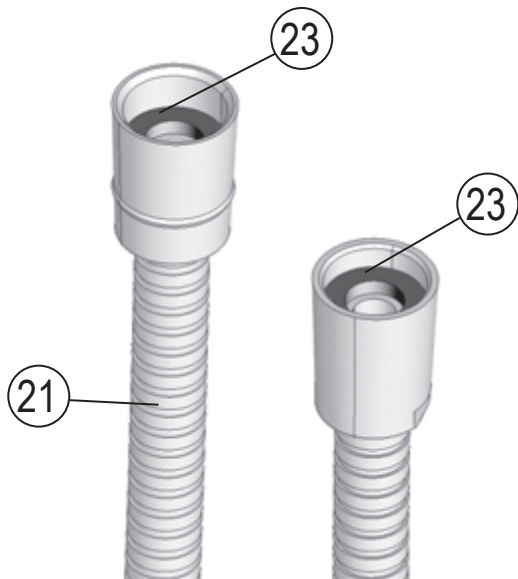

RAVAK®

3	
6	
7	
16	
17	
18	

1	1x
2	1x
3	2x
4	1x
5	4x
6	2x
7	2x
8	2x
9	2x
10	1x
11	2x
12	1x
13	1x
14	1x
15	4x
16	4x
17	4x
18	4x
19	2x
20	1x
21	1x
22	1x
23	2x
24	1x
25	1x
26	4x

- CZ Zkouška těsnosti** - Otevřete uzávěr vody pro kontrolu správného utěsnění všech částí. Z R-BOXU NESMÍ VYTÉKAT ŽÁDNÁ VODA.
- PL Próba szczelności** - Otworzyć dopływ wody, aby skontrolować szczelność wszystkich części. Z R_BOXU NIE POWINNA WYCIEKAĆ WODA.
- HU Tömítettség vizsgálata** - Engedje meg a vizet hogy ellenőrizze a megfelelő tömítettséget. AZ R-BOXBÓL NEM KELLENE VÍZNEK KIFOLYNIA.
- SK Skúška tesnoti** - Otvorte uzáver vody pre kontrolu správneho utesnenia všetkých častí. Z R-boxu nesmie vytekať žiadna voda.
- D Dichtheitsprüfung** - Den Wasserverschluss öffnen, um die richtige Abdichtung aller Teile zu prüfen. AUS DER R-BOX SOLL KEIN WASSER HERAUSFLIESSEN.
- LT Sandarumo bandymas** - Atidarykite vandens tiekimo vožtuvą ir patikrinkite visų jungiamųjų dalių sandarumą. IŠ „R-BOX“ NETURI BŪTI JOKIŲ PRATEKĖJIMŲ.
- ES Prueba de estanqueidad** - Abra la llave de agua para chequear la estanqueidad de todas las partes. NO DEBERÍA HABER FUGAS DE AGUA EN NINGUNA PARTE DEL R-BOX.
- RU Проверка герметичности** - Откройте воду для проверки герметичности всех частей. ИЗ R-BOX НЕ ДОЛЖНА ТЕЧЬ ВОДА.
- RO Proba de etanșeitate** - Deschideți apa pentru a verifica etanșeitatea tuturor componentelor. DIN R-BOX NU ARE VOIE SĂ CURGĂ DELOC APĂ.
- UA Перевірка герметичності** - Увімкніть воду для перевірки герметичності усіх частин. ПРОТІКАННЯ R-BOX БУТИ НЕ ПОВИННО.
- FR Test d'étanchéité** - Ouvrez le robinet d'eau pour contrôler la parfaite étanchéité de toutes les pièces. LE R-BOX NE DOIT PAS FUIRE.
- GB Testing procedure** - Open the water supply valve to check whether any leaking from any connection parts.