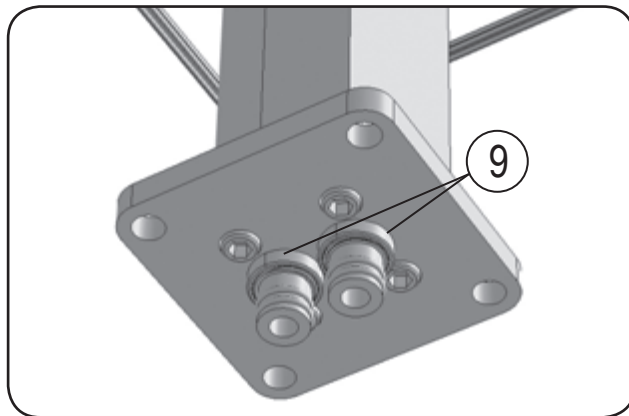

RAVAK®

3	
6	
7	
16	
17	
18	

1	1x
2	1x
3	2x
4	1x
5	4x
6	2x
7	2x
8	2x
9	2x
10	1x
11	2x
12	1x
13	1x
14	1x
15	4x
16	4x
17	4x
18	4x
19	2x
20	1x
21	1x
22	1x
23	2x
24	1x
25	1x
26	4x

- CZ Zkouška těsnosti** - Otevřete uzávěr vody pro kontrolu správného utěsnění všech částí. Z R-BOXU NESMÍ VYTÉKAT ŽÁDNÁ VODA.
- PL Próba szczelności** - Otworzyć dopływ wody, aby skontrolować szczelność wszystkich części. Z R_BOXU NIE POWINNA WYCIEKAĆ WODA.
- HU Tömítettség vizsgálata** - Engedje meg a vizet hogy ellenőrizze a megfelelő tömítettséget. AZ R-BOXBÓL NEM KELLENE VÍZNEK KIFOLYNIA.
- SK Skúška tesnoti** - Otvorte uzáver vody pre kontrolu správneho utesnenia všetkých častí. Z R-boxu nesmie vytekať žiadna voda.
- D Dichtheitsprüfung** - Den Wasserverschluss öffnen, um die richtige Abdichtung aller Teile zu prüfen. AUS DER R-BOX SOLL KEIN WASSER HERAUSFLIESSEN.
- LT Sandarumo bandymas** - Atidarykite vandens tiekimo vožtuvą ir patikrinkite visų jungiamųjų dalių sandarumą. IŠ „R-BOX“ NETURI BŪTI JOKIŲ PRATEKĖJIMŲ.
- ES Prueba de estanqueidad** - Abra la llave de agua para chequear la estanqueidad de todas las partes. NO DEBERÍA HABER FUGAS DE AGUA EN NINGUNA PARTE DEL R-BOX.
- RU Проверка герметичности** - Откройте воду для проверки герметичности всех частей. ИЗ R-BOX НЕ ДОЛЖНА ТЕЧЬ ВОДА.
- RO Proba de etanșeitate** - Deschideți apa pentru a verifica etanșeitatea tuturor componentelor. DIN R-BOX NU ARE VOIE SĂ CURGĂ DELOC APĂ.
- UA Перевірка герметичності** - Увімкніть воду для перевірки герметичності усіх частин. ПРОТІКАННЯ R-BOX БУТИ НЕ ПОВИННО.
- FR Test d'étanchéité** - Ouvrez le robinet d'eau pour contrôler la parfaite étanchéité de toutes les pièces. LE R-BOX NE DOIT PAS FUIRE.
- GB Testing procedure** - Open the water supply valve to check whether any leaking from any connection parts.