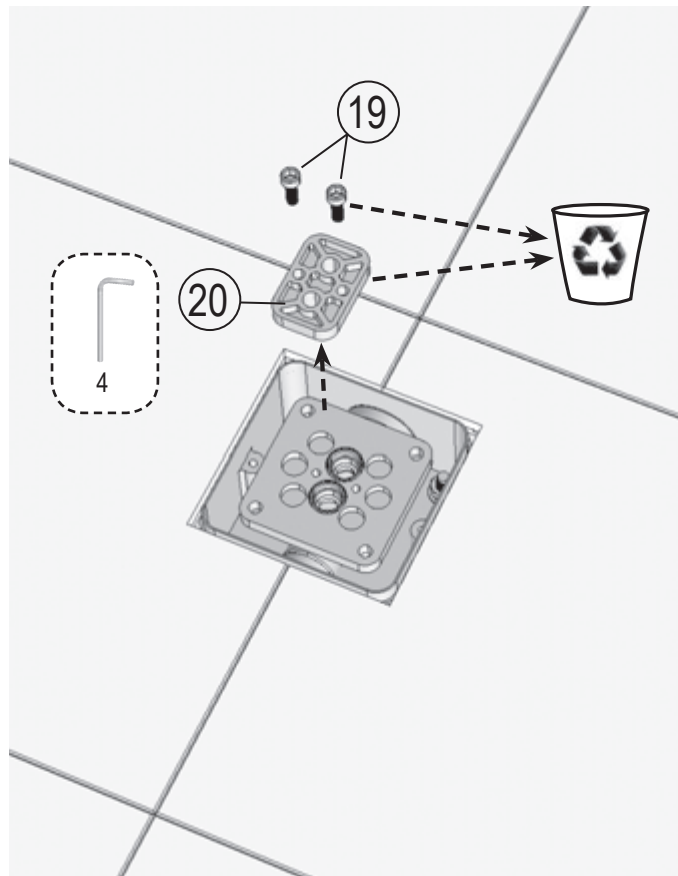

RAVAK®

3	
6	
7	
16	
17	
18	

1	1x
2	1x
3	2x
4	1x
5	4x
6	2x
7	2x
8	2x
9	2x
10	1x
11	2x
12	1x
13	1x
14	1x
15	4x
16	4x
17	4x
18	4x
19	2x
20	1x
21	1x
22	1x
23	2x
24	1x
25	1x
26	4x

- CZ Zkouška těsnosti** - Otevřete uzávěr vody pro kontrolu správného utěsnění všech částí. Z R-BOXU NESMÍ VYTÉKAT ŽÁDNÁ VODA.
- PL Próba szczelności** - Otworzyć dopływ wody, aby skontrolować szczelność wszystkich części. Z R_BOXU NIE POWINNA WYCIEKAĆ WODA.
- HU Tömítettség vizsgálata** - Engedje meg a vizet hogy ellenőrizze a megfelelő tömítettséget. AZ R-BOXBÓL NEM KELLENE VÍZNEK KIFOLYNIA.
- SK Skúška tesnoti** - Otvorte uzáver vody pre kontrolu správneho utesnenia všetkých častí. Z R-boxu nesmie vytekať žiadna voda.
- D Dichtheitsprüfung** - Den Wasserverschluss öffnen, um die richtige Abdichtung aller Teile zu prüfen. AUS DER R-BOX SOLL KEIN WASSER HERAUSFLIESSEN.
- LT Sandarumo bandymas** - Atidarykite vandens tiekimo vožtuvą ir patikrinkite visų jungiamųjų dalių sandarumą. IŠ „R-BOX“ NETURI BŪTI JOKIŲ PRATEKĖJIMŲ.
- ES Prueba de estanqueidad** - Abra la llave de agua para chequear la estanqueidad de todas las partes. NO DEBERÍA HABER FUGAS DE AGUA EN NINGUNA PARTE DEL R-BOX.
- RU Проверка герметичности** - Откройте воду для проверки герметичности всех частей. ИЗ R-BOX НЕ ДОЛЖНА ТЕЧЬ ВОДА.
- RO Proba de etanșeitate** - Deschideți apa pentru a verifica etanșeitatea tuturor componentelor. DIN R-BOX NU ARE VOIE SĂ CURGĂ DELOC APĂ.
- UA Перевірка герметичності** - Увімкніть воду для перевірки герметичності усіх частин. ПРОТІКАННЯ R-BOX БУТИ НЕ ПОВИННО.
- FR Test d'étanchéité** - Ouvrez le robinet d'eau pour contrôler la parfaite étanchéité de toutes les pièces. LE R-BOX NE DOIT PAS FUIRE.
- GB Testing procedure** - Open the water supply valve to check whether any leaking from any connection parts.