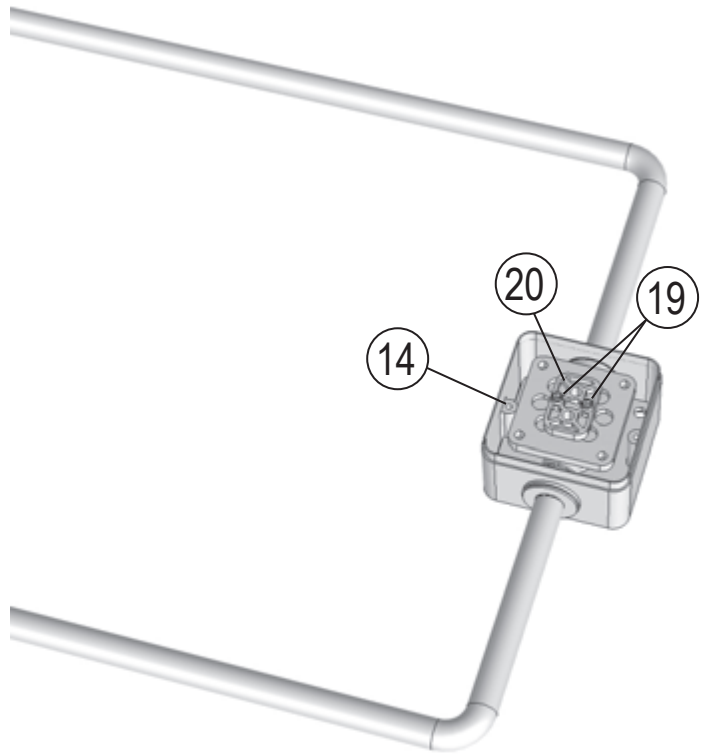

RAVAK®

3	
6	
7	
16	
17	
18	

1	1x
2	1x
3	2x
4	1x
5	4x
6	2x
7	2x
8	2x
9	2x
10	1x
11	2x
12	1x
13	1x
14	1x
15	4x
16	4x
17	4x
18	4x
19	2x
20	1x
21	1x
22	1x
23	2x
24	1x
25	1x
26	4x

- CZ Zkouška těsnosti** - Otevřete uzávěr vody pro kontrolu správného utěsnění všech částí. Z R-BOXU NESMÍ VYTÉKAT ŽÁDNÁ VODA.
- PL Próba szczelności** - Otworzyć dopływ wody, aby skontrolować szczelność wszystkich części. Z R_BOXU NIE POWINNA WYCIEKAĆ WODA.
- HU Tömítettség vizsgálata** - Engedje meg a vizet hogy ellenőrizze a megfelelő tömítettséget. AZ R-BOXBÓL NEM KELLENE VÍZNEK KIFOLYNIA.
- SK Skúška tesnoti** - Otvorte uzáver vody pre kontrolu správneho utesnenia všetkých častí. Z R-boxu nesmie vytekať žiadna voda.
- D Dichtheitsprüfung** - Den Wasserverschluss öffnen, um die richtige Abdichtung aller Teile zu prüfen. AUS DER R-BOX SOLL KEIN WASSER HERAUSFLIESSEN.
- LT Sandarumo bandymas** - Atidarykite vandens tiekimo vožtuvą ir patikrinkite visų jungiamųjų dalių sandarumą. IŠ „R-BOX“ NETURI BŪTI JOKIŲ PRATEKĖJIMŲ.
- ES Prueba de estanqueidad** - Abra la llave de agua para chequear la estanqueidad de todas las partes. NO DEBERÍA HABER FUGAS DE AGUA EN NINGUNA PARTE DEL R-BOX.
- RU Проверка герметичности** - Откройте воду для проверки герметичности всех частей. ИЗ R-BOX НЕ ДОЛЖНА ТЕЧЬ ВОДА.
- RO Proba de etanșeitate** - Deschideți apa pentru a verifica etanșeitatea tuturor componentelor. DIN R-BOX NU ARE VOIE SĂ CURGĂ DELOC APĂ.
- UA Перевірка герметичності** - Увімкніть воду для перевірки герметичності усіх частин. ПРОТІКАННЯ R-BOX БУТИ НЕ ПОВИННО.
- FR Test d'étanchéité** - Ouvrez le robinet d'eau pour contrôler la parfaite étanchéité de toutes les pièces. LE R-BOX NE DOIT PAS FUIRE.
- GB Testing procedure** - Open the water supply valve to check whether any leaking from any connection parts.