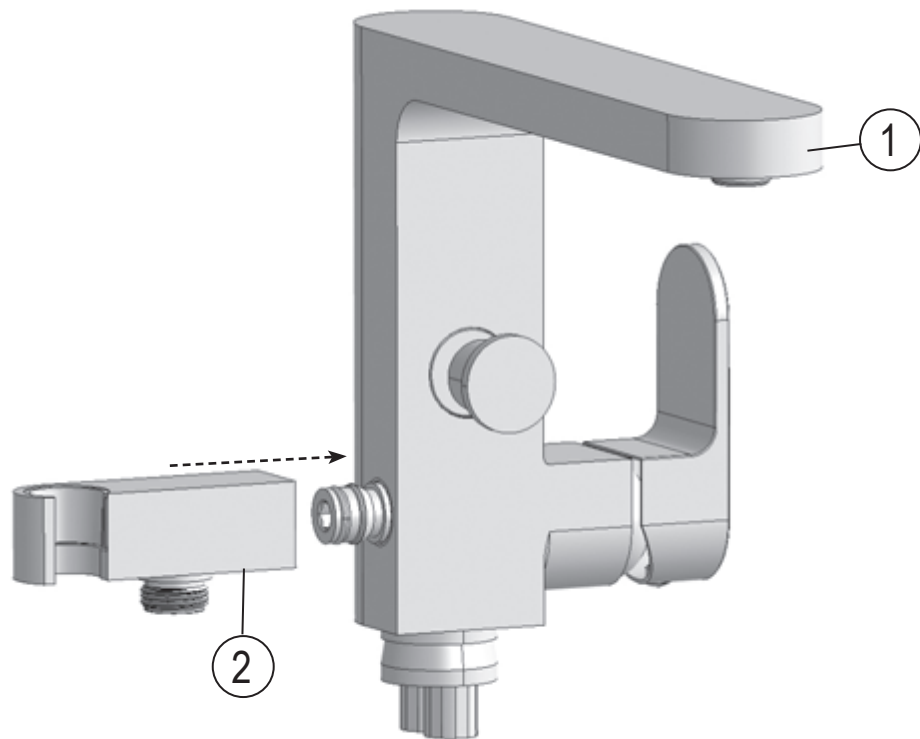

RAVAK®

3	
6	
7	
16	
17	
18	

1	1x
2	1x
3	2x
4	1x
5	4x
6	2x
7	2x
8	2x
9	2x
10	1x
11	2x
12	1x
13	1x
14	1x
15	4x
16	4x
17	4x
18	4x
19	2x
20	1x
21	1x
22	1x
23	2x
24	1x
25	1x
26	4x

- CZ Zkouška těsnosti** - Otevřete uzávěr vody pro kontrolu správného utěsnění všech částí. Z R-BOXU NESMÍ VYTÉKAT ŽÁDNÁ VODA.
- PL Próba szczelności** - Otworzyć dopływ wody, aby skontrolować szczelność wszystkich części. Z R_BOXU NIE POWINNA WYCIEKAĆ WODA.
- HU Tömítettség vizsgálata** - Engedje meg a vizet hogy ellenőrizze a megfelelő tömítettséget. AZ R-BOXBÓL NEM KELLENE VÍZNEK KIFOLYNIA.
- SK Skúška tesnoti** - Otvorte uzáver vody pre kontrolu správneho utesnenia všetkých častí. Z R-boxu nesmie vytekať žiadna voda.
- D Dichtheitsprüfung** - Den Wasserverschluss öffnen, um die richtige Abdichtung aller Teile zu prüfen. AUS DER R-BOX SOLL KEIN WASSER HERAUSFLIESSEN.
- LT Sandarumo bandymas** - Atidarykite vandens tiekimo vožtuvą ir patikrinkite visų jungiamųjų dalių sandarumą. IŠ „R-BOX“ NETURI BŪTI JOKIŲ PRATEKĖJIMŲ.
- ES Prueba de estanqueidad** - Abra la llave de agua para chequear la estanqueidad de todas las partes. NO DEBERÍA HABER FUGAS DE AGUA EN NINGUNA PARTE DEL R-BOX.
- RU Проверка герметичности** - Откройте воду для проверки герметичности всех частей. ИЗ R-BOX НЕ ДОЛЖНА ТЕЧЬ ВОДА.
- RO Proba de etanșeitate** - Deschideți apa pentru a verifica etanșeitatea tuturor componentelor. DIN R-BOX NU ARE VOIE SĂ CURGĂ DELOC APĂ.
- UA Перевірка герметичності** - Увімкніть воду для перевірки герметичності усіх частин. ПРОТІКАННЯ R-BOX БУТИ НЕ ПОВИННО.
- FR Test d'étanchéité** - Ouvrez le robinet d'eau pour contrôler la parfaite étanchéité de toutes les pièces. LE R-BOX NE DOIT PAS FUIRE.
- GB Testing procedure** - Open the water supply valve to check whether any leaking from any connection parts.