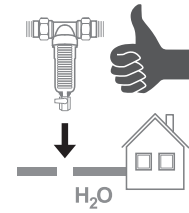

RAVAK®

3	
6	
7	
16	
17	
18	

1	1x
2	1x
3	2x
4	1x
5	4x
6	2x
7	2x
8	2x
9	2x
10	1x
11	2x
12	1x
13	1x
14	1x
15	4x
16	4x
17	4x
18	4x
19	2x
20	1x
21	1x
22	1x
23	2x
24	1x
25	1x
26	4x

- CZ Zkouška těsnosti** - Otevřete uzávěr vody pro kontrolu správného utěsnění všech částí. Z R-BOXU NESMÍ VYTÉKAT ŽÁDNÁ VODA.
- PL Próba szczelności** - Otworzyć dopływ wody, aby skontrolować szczelność wszystkich części. Z R_BOXU NIE POWINNA WYCIEKAĆ WODA.
- HU Tömítettség vizsgálata** - Engedje meg a vizet hogy ellenőrizze a megfelelő tömítettséget. AZ R-BOXBÓL NEM KELLENE VÍZNEK KIFOLYNIA.
- SK Skúška tesnoti** - Otvorte uzáver vody pre kontrolu správneho utesnenia všetkých častí. Z R-boxu nesmie vytekať žiadna voda.
- D Dichtheitsprüfung** - Den Wasserverschluss öffnen, um die richtige Abdichtung aller Teile zu prüfen. AUS DER R-BOX SOLL KEIN WASSER HERAUSFLIESSEN.
- LT Sandarumo bandymas** - Atidarykite vandens tiekimo vožtuvą ir patikrinkite visų jungiamųjų dalių sandarumą. IŠ „R-BOX“ NETURI BŪTI JOKIŲ PRATEKĖJIMŲ.
- ES Prueba de estanqueidad** - Abra la llave de agua para chequear la estanqueidad de todas las partes. NO DEBERÍA HABER FUGAS DE AGUA EN NINGUNA PARTE DEL R-BOX.
- RU Проверка герметичности** - Откройте воду для проверки герметичности всех частей. ИЗ R-BOX НЕ ДОЛЖНА ТЕЧЬ ВОДА.
- RO Proba de etanșeitate** - Deschideți apa pentru a verifica etanșeitatea tuturor componentelor. DIN R-BOX NU ARE VOIE SĂ CURGĂ DELOC APĂ.
- UA Перевірка герметичності** - Увімкніть воду для перевірки герметичності усіх частин. ПРОТІКАННЯ R-BOX БУТИ НЕ ПОВИННО.
- FR Test d'étanchéité** - Ouvrez le robinet d'eau pour contrôler la parfaite étanchéité de toutes les pièces. LE R-BOX NE DOIT PAS FUIRE.
- GB Testing procedure** - Open the water supply valve to check whether any leaking from any connection parts.