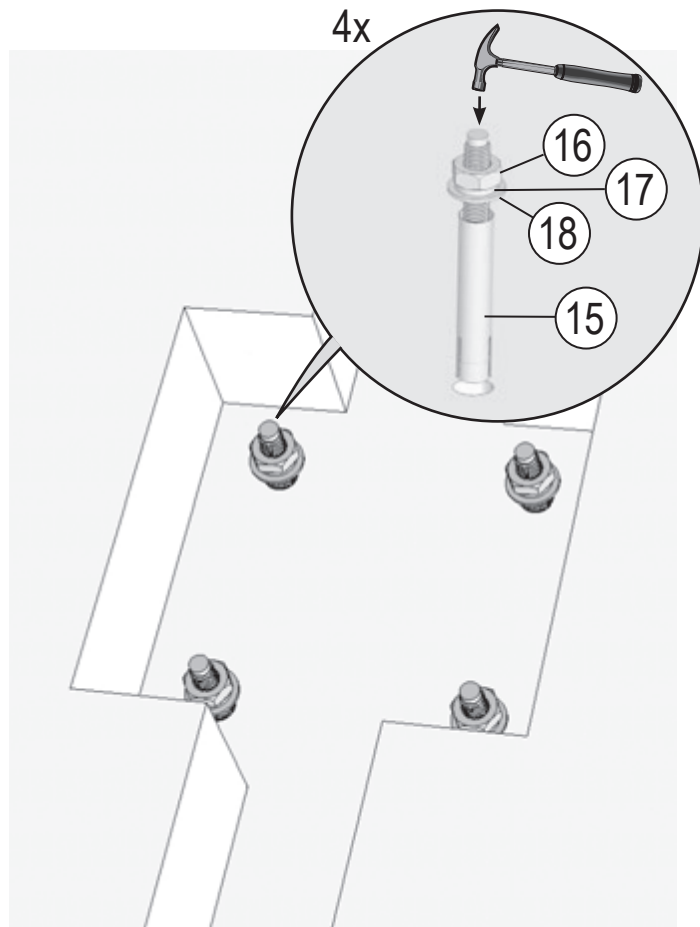

RAVAK®

3	
6	
7	
16	
17	
18	

1	1x
2	1x
3	2x
4	1x
5	4x
6	2x
7	2x
8	2x
9	2x
10	1x
11	2x
12	1x
13	1x
14	1x
15	4x
16	4x
17	4x
18	4x
19	2x
20	1x
21	1x
22	1x
23	2x
24	1x
25	1x
26	4x

- CZ Zkouška těsnosti** - Otevřete uzávěr vody pro kontrolu správného utěsnění všech částí. Z R-BOXU NESMÍ VYTÉKAT ŽÁDNÁ VODA.
- PL Próba szczelności** - Otworzyć dopływ wody, aby skontrolować szczelność wszystkich części. Z R_BOXU NIE POWINNA WYCIEKAĆ WODA.
- HU Tömítettség vizsgálata** - Engedje meg a vizet hogy ellenőrizze a megfelelő tömítettséget. AZ R-BOXBÓL NEM KELLENE VÍZNEK KIFOLYNIA.
- SK Skúška tesnoti** - Otvorte uzáver vody pre kontrolu správneho utesnenia všetkých častí. Z R-boxu nesmie vytekať žiadna voda.
- D Dichtheitsprüfung** - Den Wasserverschluss öffnen, um die richtige Abdichtung aller Teile zu prüfen. AUS DER R-BOX SOLL KEIN WASSER HERAUSFLIESSEN.
- LT Sandarumo bandymas** - Atidarykite vandens tiekimo vožtuvą ir patikrinkite visų jungiamųjų dalių sandarumą. IŠ „R-BOX“ NETURI BŪTI JOKIŲ PRATEKĖJIMŲ.
- ES Prueba de estanqueidad** - Abra la llave de agua para chequear la estanqueidad de todas las partes. NO DEBERÍA HABER FUGAS DE AGUA EN NINGUNA PARTE DEL R-BOX.
- RU Проверка герметичности** - Откройте воду для проверки герметичности всех частей. ИЗ R-BOX НЕ ДОЛЖНА ТЕЧЬ ВОДА.
- RO Proba de etanșeitate** - Deschideți apa pentru a verifica etanșeitatea tuturor componentelor. DIN R-BOX NU ARE VOIE SĂ CURGĂ DELOC APĂ.
- UA Перевірка герметичності** - Увімкніть воду для перевірки герметичності усіх частин. ПРОТІКАННЯ R-BOX БУТИ НЕ ПОВИННО.
- FR Test d'étanchéité** - Ouvrez le robinet d'eau pour contrôler la parfaite étanchéité de toutes les pièces. LE R-BOX NE DOIT PAS FUIRE.
- GB Testing procedure** - Open the water supply valve to check whether any leaking from any connection parts.