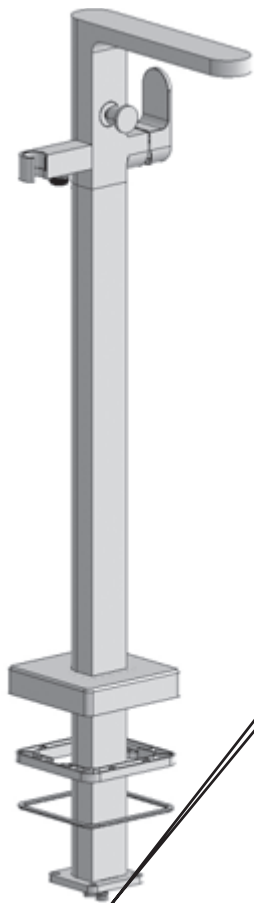

RAVAK®

3	
6	
7	
16	
17	
18	

1	1x
2	1x
3	2x
4	1x
5	4x
6	2x
7	2x
8	2x
9	2x
10	1x
11	2x
12	1x
13	1x
14	1x
15	4x
16	4x
17	4x
18	4x
19	2x
20	1x
21	1x
22	1x
23	2x
24	1x
25	1x
26	4x

- CZ Zkouška těsnosti** - Otevřete uzávěr vody pro kontrolu správného utěsnění všech částí. Z R-BOXU NESMÍ VYTÉKAT ŽÁDNÁ VODA.
- PL Próba szczelności** - Otworzyć dopływ wody, aby skontrolować szczelność wszystkich części. Z R_BOXU NIE POWINNA WYCIEKAĆ WODA.
- HU Tömítettség vizsgálata** - Engedje meg a vizet hogy ellenőrizze a megfelelő tömítettséget. AZ R-BOXBÓL NEM KELLENE VÍZNEK KIFOLYNIA.
- SK Skúška tesnoti** - Otvorte uzáver vody pre kontrolu správneho utesnenia všetkých častí. Z R-boxu nesmie vytekať žiadna voda.
- D Dichtheitsprüfung** - Den Wasserverschluss öffnen, um die richtige Abdichtung aller Teile zu prüfen. AUS DER R-BOX SOLL KEIN WASSER HERAUSFLIESSEN.
- LT Sandarumo bandymas** - Atidarykite vandens tiekimo vožtuvą ir patikrinkite visų jungiamųjų dalių sandarumą. IŠ „R-BOX“ NETURI BŪTI JOKIŲ PRATEKĖJIMŲ.
- ES Prueba de estanqueidad** - Abra la llave de agua para chequear la estanqueidad de todas las partes. NO DEBERÍA HABER FUGAS DE AGUA EN NINGUNA PARTE DEL R-BOX.
- RU Проверка герметичности** - Откройте воду для проверки герметичности всех частей. ИЗ R-BOX НЕ ДОЛЖНА ТЕЧЬ ВОДА.
- RO Proba de etanșeitate** - Deschideți apa pentru a verifica etanșeitatea tuturor componentelor. DIN R-BOX NU ARE VOIE SĂ CURGĂ DELOC APĂ.
- UA Перевірка герметичності** - Увімкніть воду для перевірки герметичності усіх частин. ПРОТІКАННЯ R-BOX БУТИ НЕ ПОВИННО.
- FR Test d'étanchéité** - Ouvrez le robinet d'eau pour contrôler la parfaite étanchéité de toutes les pièces. LE R-BOX NE DOIT PAS FUIRE.
- GB Testing procedure** - Open the water supply valve to check whether any leaking from any connection parts.