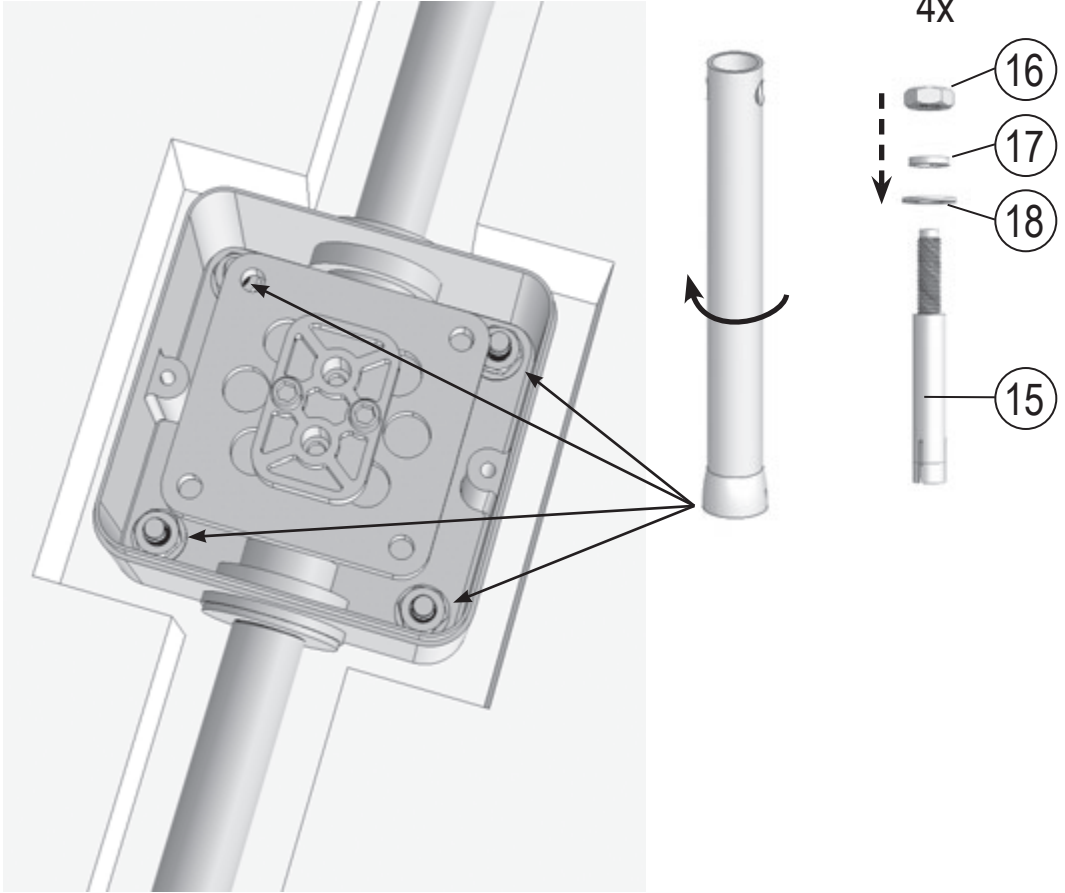

RAVAK®

3	
6	
7	
16	
17	
18	

1	1x
2	1x
3	2x
4	1x
5	4x
6	2x
7	2x
8	2x
9	2x
10	1x
11	2x
12	1x
13	1x
14	1x
15	4x
16	4x
17	4x
18	4x
19	2x
20	1x
21	1x
22	1x
23	2x
24	1x
25	1x
26	4x

- CZ Zkouška těsnosti** - Otevřete uzávěr vody pro kontrolu správného utěsnění všech částí. Z R-BOXU NESMÍ VYTÉKAT ŽÁDNÁ VODA.
- PL Próba szczelności** - Otworzyć dopływ wody, aby skontrolować szczelność wszystkich części. Z R_BOXU NIE POWINNA WYCIEKAĆ WODA.
- HU Tömítettség vizsgálata** - Engedje meg a vizet hogy ellenőrizze a megfelelő tömítettséget. AZ R-BOXBÓL NEM KELLENE VÍZNEK KIFOLYNIA.
- SK Skúška tesnoti** - Otvorte uzáver vody pre kontrolu správneho utesnenia všetkých častí. Z R-boxu nesmie vytekať žiadna voda.
- D Dichtheitsprüfung** - Den Wasserverschluss öffnen, um die richtige Abdichtung aller Teile zu prüfen. AUS DER R-BOX SOLL KEIN WASSER HERAUSFLIESSEN.
- LT Sandarumo bandymas** - Atidarykite vandens tiekimo vožtuvą ir patikrinkite visų jungiamųjų dalių sandarumą. IŠ „R-BOX“ NETURI BŪTI JOKIŲ PRATEKĖJIMŲ.
- ES Prueba de estanqueidad** - Abra la llave de agua para chequear la estanqueidad de todas las partes. NO DEBERÍA HABER FUGAS DE AGUA EN NINGUNA PARTE DEL R-BOX.
- RU Проверка герметичности** - Откройте воду для проверки герметичности всех частей. ИЗ R-BOX НЕ ДОЛЖНА ТЕЧЬ ВОДА.
- RO Proba de etanșeitate** - Deschideți apa pentru a verifica etanșeitatea tuturor componentelor. DIN R-BOX NU ARE VOIE SĂ CURGĂ DELOC APĂ.
- UA Перевірка герметичності** - Увімкніть воду для перевірки герметичності усіх частин. ПРОТІКАННЯ R-BOX БУТИ НЕ ПОВИННО.
- FR Test d'étanchéité** - Ouvrez le robinet d'eau pour contrôler la parfaite étanchéité de toutes les pièces. LE R-BOX NE DOIT PAS FUIRE.
- GB Testing procedure** - Open the water supply valve to check whether any leaking from any connection parts.