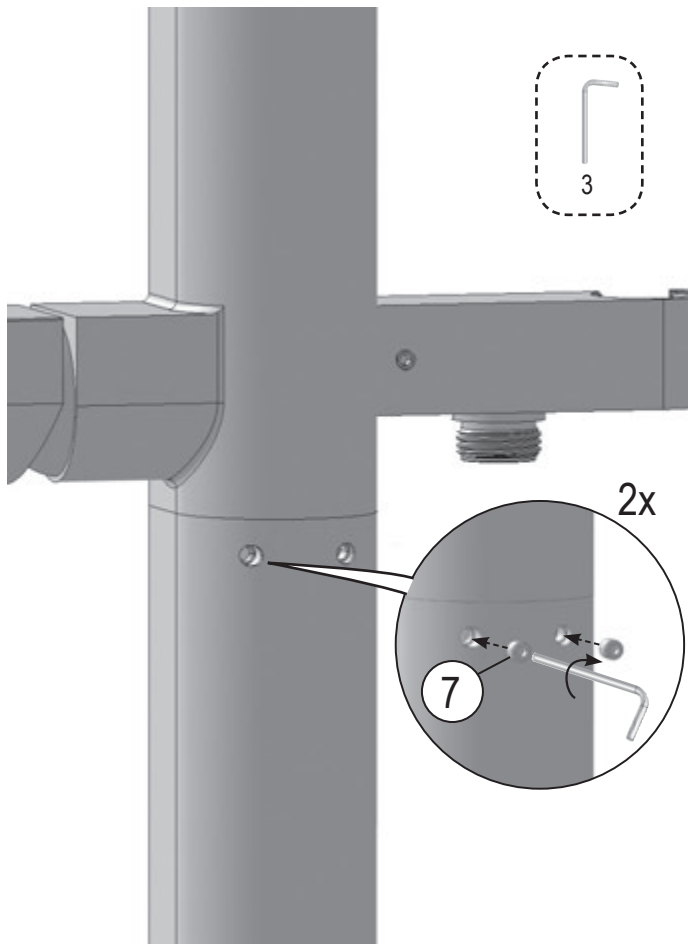

RAVAK®

3	
6	
7	
16	
17	
18	

1	1x
2	1x
3	2x
4	1x
5	4x
6	2x
7	2x
8	2x
9	2x
10	1x
11	2x
12	1x
13	1x
14	1x
15	4x
16	4x
17	4x
18	4x
19	2x
20	1x
21	1x
22	1x
23	2x
24	1x
25	1x
26	4x

- CZ Zkouška těsnosti** - Otevřete uzávěr vody pro kontrolu správného utěsnění všech částí. Z R-BOXU NESMÍ VYTÉKAT ŽÁDNÁ VODA.
- PL Próba szczelności** - Otworzyć dopływ wody, aby skontrolować szczelność wszystkich części. Z R_BOXU NIE POWINNA WYCIEKAĆ WODA.
- HU Tömítettség vizsgálata** - Engedje meg a vizet hogy ellenőrizze a megfelelő tömítettséget. AZ R-BOXBÓL NEM KELLENE VÍZNEK KIFOLYNIA.
- SK Skúška tesnoti** - Otvorte uzáver vody pre kontrolu správneho utesnenia všetkých častí. Z R-boxu nesmie vytekať žiadna voda.
- D Dichtheitsprüfung** - Den Wasserverschluss öffnen, um die richtige Abdichtung aller Teile zu prüfen. AUS DER R-BOX SOLL KEIN WASSER HERAUSFLIESSEN.
- LT Sandarumo bandymas** - Atidarykite vandens tiekimo vožtuvą ir patikrinkite visų jungiamųjų dalių sandarumą. IŠ „R-BOX“ NETURI BŪTI JOKIŲ PRATEKĖJIMŲ.
- ES Prueba de estanqueidad** - Abra la llave de agua para chequear la estanqueidad de todas las partes. NO DEBERÍA HABER FUGAS DE AGUA EN NINGUNA PARTE DEL R-BOX.
- RU Проверка герметичности** - Откройте воду для проверки герметичности всех частей. ИЗ R-BOX НЕ ДОЛЖНА ТЕЧЬ ВОДА.
- RO Proba de etanșeitate** - Deschideți apa pentru a verifica etanșeitatea tuturor componentelor. DIN R-BOX NU ARE VOIE SĂ CURGĂ DELOC APĂ.
- UA Перевірка герметичності** - Увімкніть воду для перевірки герметичності усіх частин. ПРОТІКАННЯ R-BOX БУТИ НЕ ПОВИННО.
- FR Test d'étanchéité** - Ouvrez le robinet d'eau pour contrôler la parfaite étanchéité de toutes les pièces. LE R-BOX NE DOIT PAS FUIRE.
- GB Testing procedure** - Open the water supply valve to check whether any leaking from any connection parts.