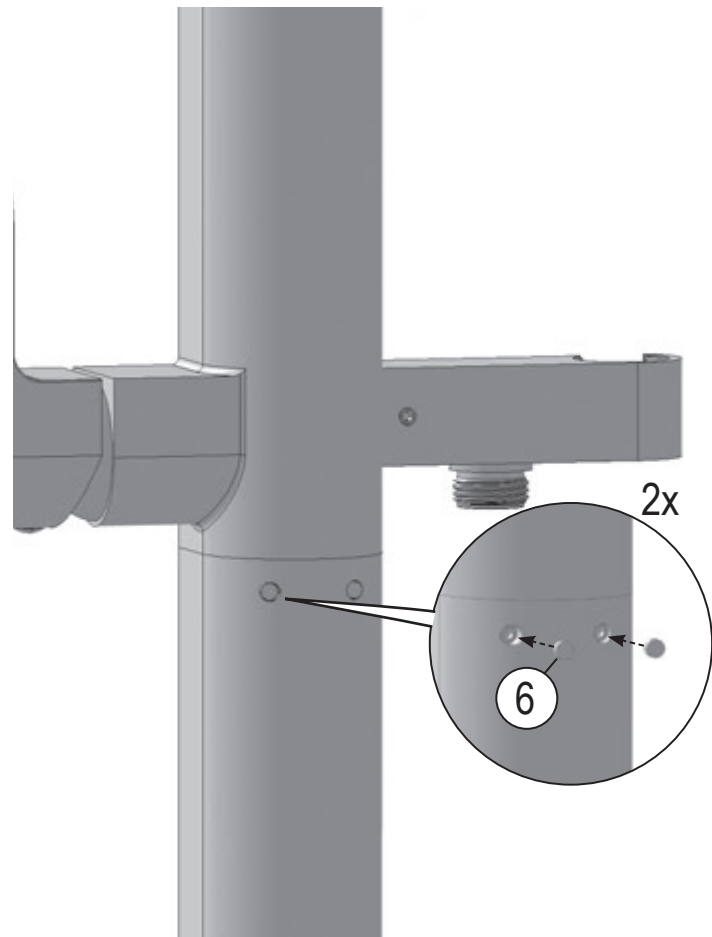

RAVAK®

3	
6	
7	
16	
17	
18	

1	1x
2	1x
3	2x
4	1x
5	4x
6	2x
7	2x
8	2x
9	2x
10	1x
11	2x
12	1x
13	1x
14	1x
15	4x
16	4x
17	4x
18	4x
19	2x
20	1x
21	1x
22	1x
23	2x
24	1x
25	1x
26	4x

- CZ Zkouška těsnosti** - Otevřete uzávěr vody pro kontrolu správného utěsnění všech částí. Z R-BOXU NESMÍ VYTÉKAT ŽÁDNÁ VODA.
- PL Próba szczelności** - Otworzyć dopływ wody, aby skontrolować szczelność wszystkich części. Z R_BOXU NIE POWINNA WYCIEKAĆ WODA.
- HU Tömítettség vizsgálata** - Engedje meg a vizet hogy ellenőrizze a megfelelő tömítettséget. AZ R-BOXBÓL NEM KELLENE VÍZNEK KIFOLYNIA.
- SK Skúška tesnoti** - Otvorte uzáver vody pre kontrolu správneho utesnenia všetkých častí. Z R-boxu nesmie vytekať žiadna voda.
- D Dichtheitsprüfung** - Den Wasserverschluss öffnen, um die richtige Abdichtung aller Teile zu prüfen. AUS DER R-BOX SOLL KEIN WASSER HERAUSFLIESSEN.
- LT Sandarumo bandymas** - Atidarykite vandens tiekimo vožtuvą ir patikrinkite visų jungiamųjų dalių sandarumą. IŠ „R-BOX“ NETURI BŪTI JOKIŲ PRATEKĖJIMŲ.
- ES Prueba de estanqueidad** - Abra la llave de agua para chequear la estanqueidad de todas las partes. NO DEBERÍA HABER FUGAS DE AGUA EN NINGUNA PARTE DEL R-BOX.
- RU Проверка герметичности** - Откройте воду для проверки герметичности всех частей. ИЗ R-BOX НЕ ДОЛЖНА ТЕЧЬ ВОДА.
- RO Proba de etanșeitate** - Deschideți apa pentru a verifica etanșeitatea tuturor componentelor. DIN R-BOX NU ARE VOIE SĂ CURGĂ DELOC APĂ.
- UA Перевірка герметичності** - Увімкніть воду для перевірки герметичності усіх частин. ПРОТІКАННЯ R-BOX БУТИ НЕ ПОВИННО.
- FR Test d'étanchéité** - Ouvrez le robinet d'eau pour contrôler la parfaite étanchéité de toutes les pièces. LE R-BOX NE DOIT PAS FUIRE.
- GB Testing procedure** - Open the water supply valve to check whether any leaking from any connection parts.