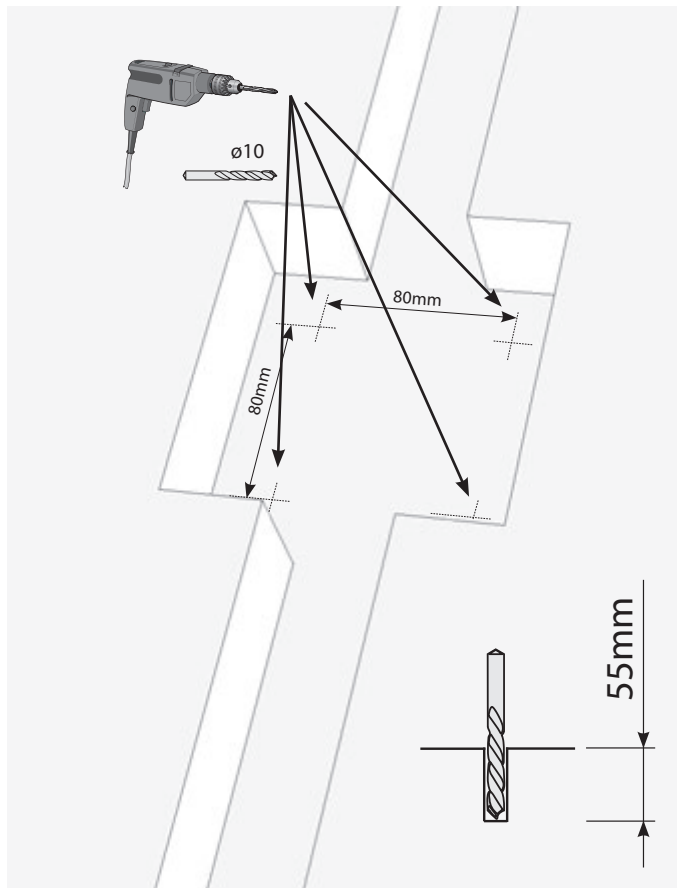

RAVAK®

3	
6	
7	
16	
17	
18	

1	1x
2	1x
3	2x
4	1x
5	4x
6	2x
7	2x
8	2x
9	2x
10	1x
11	2x
12	1x
13	1x
14	1x
15	4x
16	4x
17	4x
18	4x
19	2x
20	1x
21	1x
22	1x
23	2x
24	1x
25	1x
26	4x

- CZ Zkouška těsnosti** - Otevřete uzávěr vody pro kontrolu správného utěsnění všech částí. Z R-BOXU NESMÍ VYTÉKAT ŽÁDNÁ VODA.
- PL Próba szczelności** - Otworzyć dopływ wody, aby skontrolować szczelność wszystkich części. Z R_BOXU NIE POWINNA WYCIEKAĆ WODA.
- HU Tömítettség vizsgálata** - Engedje meg a vizet hogy ellenőrizze a megfelelő tömítettséget. AZ R-BOXBÓL NEM KELLENE VÍZNEK KIFOLYNIA.
- SK Skúška tesnoti** - Otvorte uzáver vody pre kontrolu správneho utesnenia všetkých častí. Z R-boxu nesmie vytekať žiadna voda.
- D Dichtheitsprüfung** - Den Wasserverschluss öffnen, um die richtige Abdichtung aller Teile zu prüfen. AUS DER R-BOX SOLL KEIN WASSER HERAUSFLIESSEN.
- LT Sandarumo bandymas** - Atidarykite vandens tiekimo vožtuvą ir patikrinkite visų jungiamųjų dalių sandarumą. IŠ „R-BOX“ NETURI BŪTI JOKIŲ PRATEKĖJIMŲ.
- ES Prueba de estanqueidad** - Abra la llave de agua para chequear la estanqueidad de todas las partes. NO DEBERÍA HABER FUGAS DE AGUA EN NINGUNA PARTE DEL R-BOX.
- RU Проверка герметичности** - Откройте воду для проверки герметичности всех частей. ИЗ R-BOX НЕ ДОЛЖНА ТЕЧЬ ВОДА.
- RO Proba de etanșeitate** - Deschideți apa pentru a verifica etanșeitatea tuturor componentelor. DIN R-BOX NU ARE VOIE SĂ CURGĂ DELOC APĂ.
- UA Перевірка герметичності** - Увімкніть воду для перевірки герметичності усіх частин. ПРОТІКАННЯ R-BOX БУТИ НЕ ПОВИННО.
- FR Test d'étanchéité** - Ouvrez le robinet d'eau pour contrôler la parfaite étanchéité de toutes les pièces. LE R-BOX NE DOIT PAS FUIRE.
- GB Testing procedure** - Open the water supply valve to check whether any leaking from any connection parts.