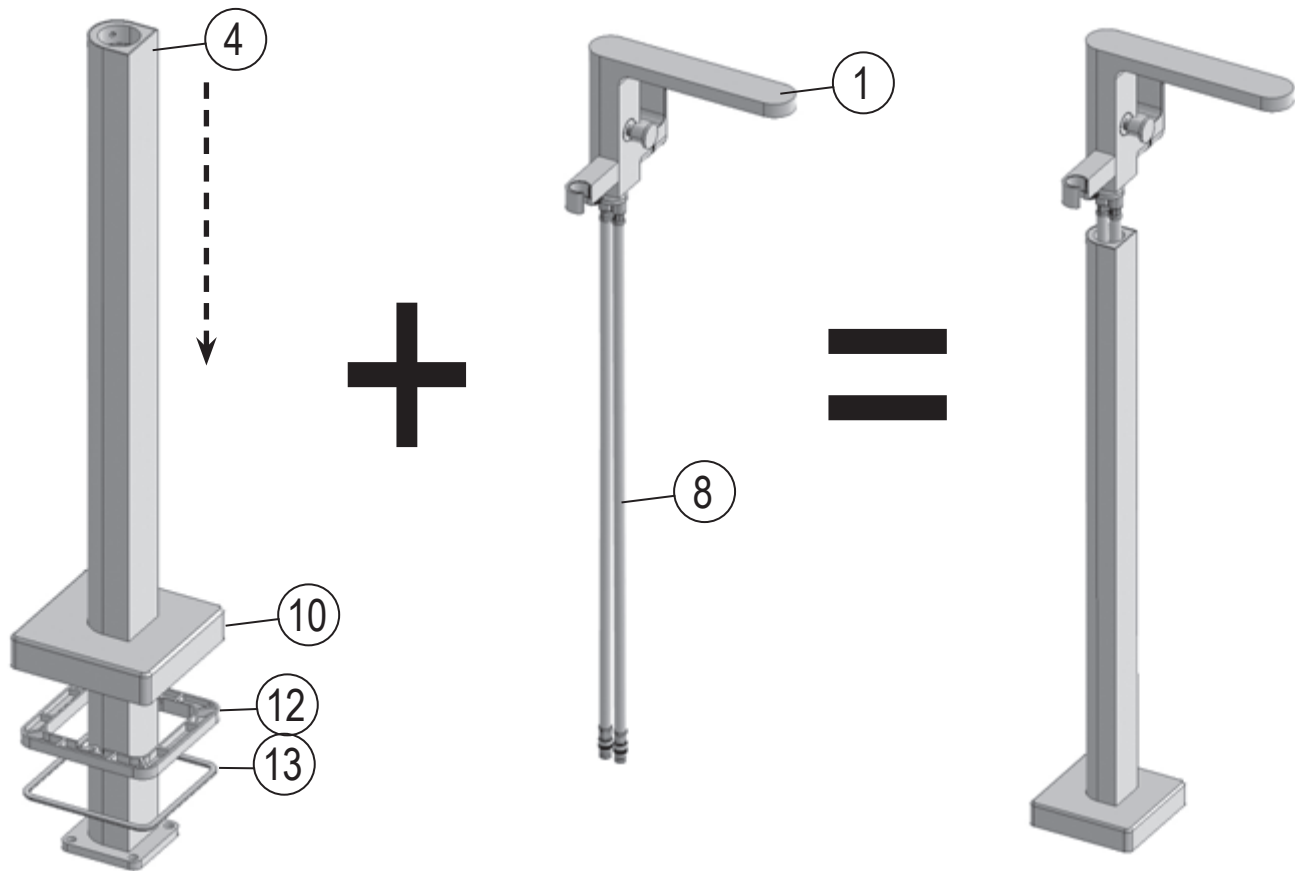

RAVAK®

3	
6	
7	
16	
17	
18	

1	1x
2	1x
3	2x
4	1x
5	4x
6	2x
7	2x
8	2x
9	2x
10	1x
11	2x
12	1x
13	1x
14	1x
15	4x
16	4x
17	4x
18	4x
19	2x
20	1x
21	1x
22	1x
23	2x
24	1x
25	1x
26	4x

- CZ Zkouška těsnosti** - Otevřete uzávěr vody pro kontrolu správného utěsnění všech částí. Z R-BOXU NESMÍ VYTÉKAT ŽÁDNÁ VODA.
- PL Próba szczelności** - Otworzyć dopływ wody, aby skontrolować szczelność wszystkich części. Z R_BOXU NIE POWINNA WYCIEKAĆ WODA.
- HU Tömítettség vizsgálata** - Engedje meg a vizet hogy ellenőrizze a megfelelő tömítettséget. AZ R-BOXBÓL NEM KELLENE VÍZNEK KIFOLYNIA.
- SK Skúška tesnoti** - Otvorte uzáver vody pre kontrolu správneho utesnenia všetkých častí. Z R-boxu nesmie vytekať žiadna voda.
- D Dichtheitsprüfung** - Den Wasserverschluss öffnen, um die richtige Abdichtung aller Teile zu prüfen. AUS DER R-BOX SOLL KEIN WASSER HERAUSFLIESSEN.
- LT Sandarumo bandymas** - Atidarykite vandens tiekimo vožtuvą ir patikrinkite visų jungiamųjų dalių sandarumą. IŠ „R-BOX“ NETURI BŪTI JOKIŲ PRATEKĖJIMŲ.
- ES Prueba de estanqueidad** - Abra la llave de agua para chequear la estanqueidad de todas las partes. NO DEBERÍA HABER FUGAS DE AGUA EN NINGUNA PARTE DEL R-BOX.
- RU Проверка герметичности** - Откройте воду для проверки герметичности всех частей. ИЗ R-BOX НЕ ДОЛЖНА ТЕЧЬ ВОДА.
- RO Proba de etanșeitate** - Deschideți apa pentru a verifica etanșeitatea tuturor componentelor. DIN R-BOX NU ARE VOIE SĂ CURGĂ DELOC APĂ.
- UA Перевірка герметичності** - Увімкніть воду для перевірки герметичності усіх частин. ПРОТІКАННЯ R-BOX БУТИ НЕ ПОВИННО.
- FR Test d'étanchéité** - Ouvrez le robinet d'eau pour contrôler la parfaite étanchéité de toutes les pièces. LE R-BOX NE DOIT PAS FUIRE.
- GB Testing procedure** - Open the water supply valve to check whether any leaking from any connection parts.