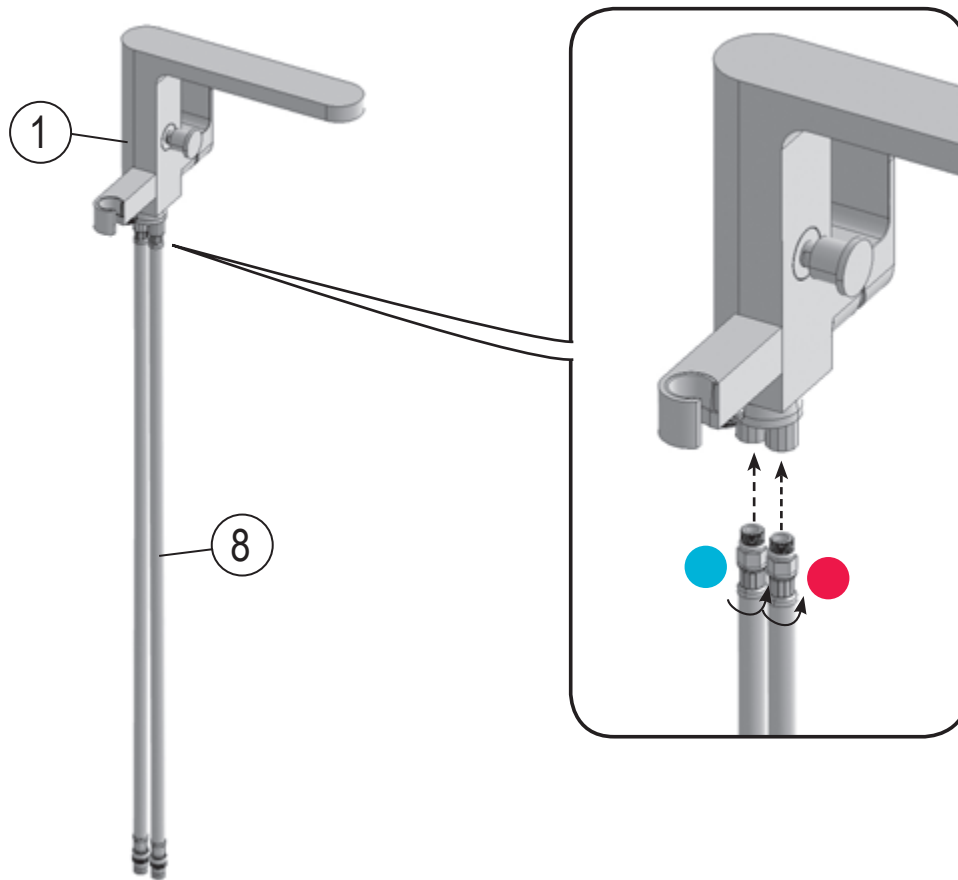

RAVAK®

3	
6	
7	
16	
17	
18	

1	1x
2	1x
3	2x
4	1x
5	4x
6	2x
7	2x
8	2x
9	2x
10	1x
11	2x
12	1x
13	1x
14	1x
15	4x
16	4x
17	4x
18	4x
19	2x
20	1x
21	1x
22	1x
23	2x
24	1x
25	1x
26	4x

- CZ Zkouška těsnosti** - Otevřete uzávěr vody pro kontrolu správného utěsnění všech částí. Z R-BOXU NESMÍ VYTÉKAT ŽÁDNÁ VODA.
- PL Próba szczelności** - Otworzyć dopływ wody, aby skontrolować szczelność wszystkich części. Z R_BOXU NIE POWINNA WYCIEKAĆ WODA.
- HU Tömítettség vizsgálata** - Engedje meg a vizet hogy ellenőrizze a megfelelő tömítettséget. AZ R-BOXBÓL NEM KELLENE VÍZNEK KIFOLYNIA.
- SK Skúška tesnoti** - Otvorte uzáver vody pre kontrolu správneho utesnenia všetkých častí. Z R-boxu nesmie vytekať žiadna voda.
- D Dichtheitsprüfung** - Den Wasserverschluss öffnen, um die richtige Abdichtung aller Teile zu prüfen. AUS DER R-BOX SOLL KEIN WASSER HERAUSFLIESSEN.
- LT Sandarumo bandymas** - Atidarykite vandens tiekimo vožtuvą ir patikrinkite visų jungiamųjų dalių sandarumą. IŠ „R-BOX“ NETURI BŪTI JOKIŲ PRATEKĖJIMŲ.
- ES Prueba de estanqueidad** - Abra la llave de agua para chequear la estanqueidad de todas las partes. NO DEBERÍA HABER FUGAS DE AGUA EN NINGUNA PARTE DEL R-BOX.
- RU Проверка герметичности** - Откройте воду для проверки герметичности всех частей. ИЗ R-BOX НЕ ДОЛЖНА ТЕЧЬ ВОДА.
- RO Proba de etanșeitate** - Deschideți apa pentru a verifica etanșeitatea tuturor componentelor. DIN R-BOX NU ARE VOIE SĂ CURGĂ DELOC APĂ.
- UA Перевірка герметичності** - Увімкніть воду для перевірки герметичності усіх частин. ПРОТІКАННЯ R-BOX БУТИ НЕ ПОВИННО.
- FR Test d'étanchéité** - Ouvrez le robinet d'eau pour contrôler la parfaite étanchéité de toutes les pièces. LE R-BOX NE DOIT PAS FUIRE.
- GB Testing procedure** - Open the water supply valve to check whether any leaking from any connection parts.