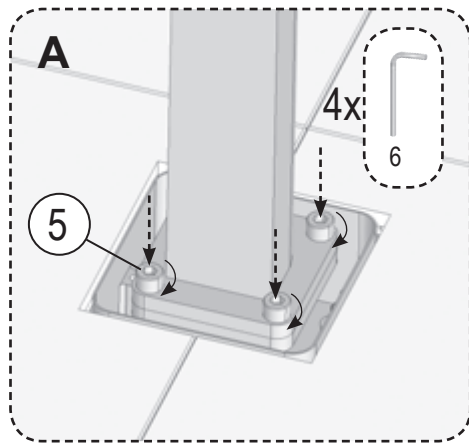

RAVAK®

3	
6	
7	
16	
17	
18	

1	1x
2	1x
3	2x
4	1x
5	4x
6	2x
7	2x
8	2x
9	2x
10	1x
11	2x
12	1x
13	1x
14	1x
15	4x
16	4x
17	4x
18	4x
19	2x
20	1x
21	1x
22	1x
23	2x
24	1x
25	1x
26	4x

- CZ Zkouška těsnosti** - Otevřete uzávěr vody pro kontrolu správného utěsnění všech částí. Z R-BOXU NESMÍ VYTÉKAT ŽÁDNÁ VODA.
- PL Próba szczelności** - Otworzyć dopływ wody, aby skontrolować szczelność wszystkich części. Z R_BOXU NIE POWINNA WYCIEKAĆ WODA.
- HU Tömítettség vizsgálata** - Engedje meg a vizet hogy ellenőrizze a megfelelő tömítettséget. AZ R-BOXBÓL NEM KELLENE VÍZNEK KIFOLYNIA.
- SK Skúška tesnoti** - Otvorte uzáver vody pre kontrolu správneho utesnenia všetkých častí. Z R-boxu nesmie vytekať žiadna voda.
- D Dichtheitsprüfung** - Den Wasserverschluss öffnen, um die richtige Abdichtung aller Teile zu prüfen. AUS DER R-BOX SOLL KEIN WASSER HERAUSFLIESSEN.
- LT Sandarumo bandymas** - Atidarykite vandens tiekimo vožtuvą ir patikrinkite visų jungiamųjų dalių sandarumą. IŠ „R-BOX“ NETURI BŪTI JOKIŲ PRATEKĖJIMŲ.
- ES Prueba de estanqueidad** - Abra la llave de agua para chequear la estanqueidad de todas las partes. NO DEBERÍA HABER FUGAS DE AGUA EN NINGUNA PARTE DEL R-BOX.
- RU Проверка герметичности** - Откройте воду для проверки герметичности всех частей. ИЗ R-BOX НЕ ДОЛЖНА ТЕЧЬ ВОДА.
- RO Proba de etanșeitate** - Deschideți apa pentru a verifica etanșeitatea tuturor componentelor. DIN R-BOX NU ARE VOIE SĂ CURGĂ DELOC APĂ.
- UA Перевірка герметичності** - Увімкніть воду для перевірки герметичності усіх частин. ПРОТІКАННЯ R-BOX БУТИ НЕ ПОВИННО.
- FR Test d'étanchéité** - Ouvrez le robinet d'eau pour contrôler la parfaite étanchéité de toutes les pièces. LE R-BOX NE DOIT PAS FUIRE.
- GB Testing procedure** - Open the water supply valve to check whether any leaking from any connection parts.