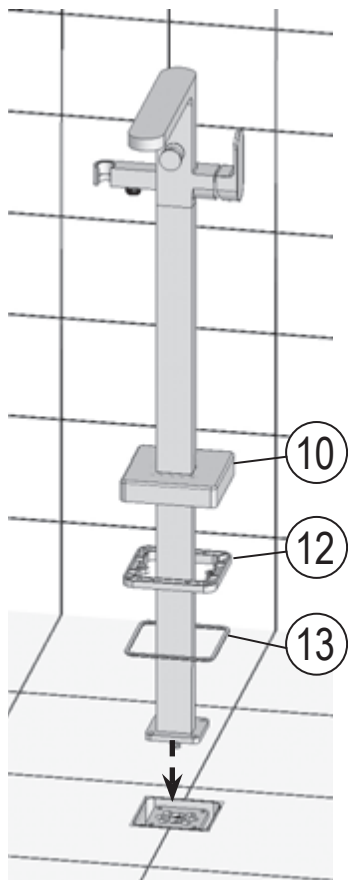

RAVAK®

3	
6	
7	
16	
17	
18	

1	1x
2	1x
3	2x
4	1x
5	4x
6	2x
7	2x
8	2x
9	2x
10	1x
11	2x
12	1x
13	1x
14	1x
15	4x
16	4x
17	4x
18	4x
19	2x
20	1x
21	1x
22	1x
23	2x
24	1x
25	1x
26	4x

- CZ Zkouška těsnosti** - Otevřete uzávěr vody pro kontrolu správného utěsnění všech částí. Z R-BOXU NESMÍ VYTÉKAT ŽÁDNÁ VODA.
- PL Próba szczelności** - Otworzyć dopływ wody, aby skontrolować szczelność wszystkich części. Z R_BOXU NIE POWINNA WYCIEKAĆ WODA.
- HU Tömítettség vizsgálata** - Engedje meg a vizet hogy ellenőrizze a megfelelő tömítettséget. AZ R-BOXBÓL NEM KELLENE VÍZNEK KIFOLYNIA.
- SK Skúška tesnoti** - Otvorte uzáver vody pre kontrolu správneho utesnenia všetkých častí. Z R-boxu nesmie vytekať žiadna voda.
- D Dichtheitsprüfung** - Den Wasserverschluss öffnen, um die richtige Abdichtung aller Teile zu prüfen. AUS DER R-BOX SOLL KEIN WASSER HERAUSFLIESSEN.
- LT Sandarumo bandymas** - Atidarykite vandens tiekimo vožtuvą ir patikrinkite visų jungiamųjų dalių sandarumą. IŠ „R-BOX“ NETURI BŪTI JOKIŲ PRATEKĖJIMŲ.
- ES Prueba de estanqueidad** - Abra la llave de agua para chequear la estanqueidad de todas las partes. NO DEBERÍA HABER FUGAS DE AGUA EN NINGUNA PARTE DEL R-BOX.
- RU Проверка герметичности** - Откройте воду для проверки герметичности всех частей. ИЗ R-BOX НЕ ДОЛЖНА ТЕЧЬ ВОДА.
- RO Proba de etanșeitate** - Deschideți apa pentru a verifica etanșeitatea tuturor componentelor. DIN R-BOX NU ARE VOIE SĂ CURGĂ DELOC APĂ.
- UA Перевірка герметичності** - Увімкніть воду для перевірки герметичності усіх частин. ПРОТІКАННЯ R-BOX БУТИ НЕ ПОВИННО.
- FR Test d'étanchéité** - Ouvrez le robinet d'eau pour contrôler la parfaite étanchéité de toutes les pièces. LE R-BOX NE DOIT PAS FUIRE.
- GB Testing procedure** - Open the water supply valve to check whether any leaking from any connection parts.