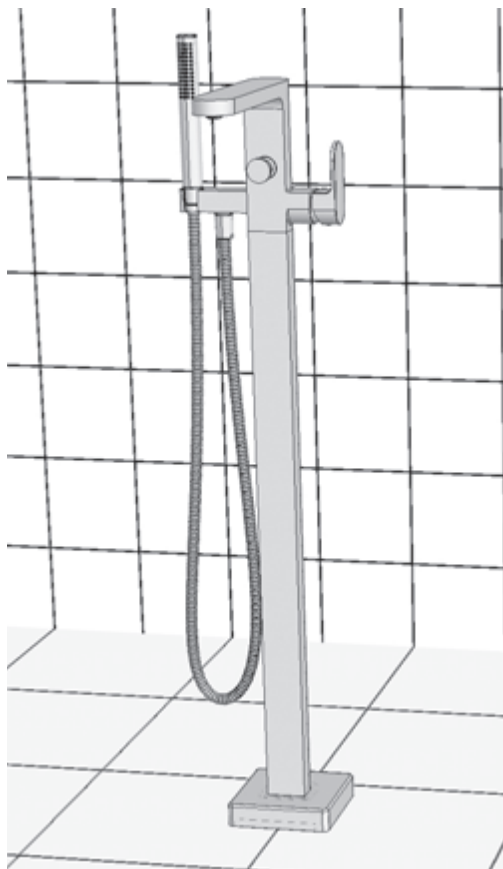

RAVAK®

3	
6	
7	
16	
17	
18	

1	1x
2	1x
3	2x
4	1x
5	4x
6	2x
7	2x
8	2x
9	2x
10	1x
11	2x
12	1x
13	1x
14	1x
15	4x
16	4x
17	4x
18	4x
19	2x
20	1x
21	1x
22	1x
23	2x
24	1x
25	1x
26	4x

- CZ Zkouška těsnosti** - Otevřete uzávěr vody pro kontrolu správného utěsnění všech částí. Z R-BOXU NESMÍ VYTÉKAT ŽÁDNÁ VODA.
- PL Próba szczelności** - Otworzyć dopływ wody, aby skontrolować szczelność wszystkich części. Z R_BOXU NIE POWINNA WYCIEKAĆ WODA.
- HU Tömítettség vizsgálata** - Engedje meg a vizet hogy ellenőrizze a megfelelő tömítettséget. AZ R-BOXBÓL NEM KELLENE VÍZNEK KIFOLYNIA.
- SK Skúška tesnoti** - Otvorte uzáver vody pre kontrolu správneho utesnenia všetkých častí. Z R-boxu nesmie vytekať žiadna voda.
- D Dichtheitsprüfung** - Den Wasserverschluss öffnen, um die richtige Abdichtung aller Teile zu prüfen. AUS DER R-BOX SOLL KEIN WASSER HERAUSFLIESSEN.
- LT Sandarumo bandymas** - Atidarykite vandens tiekimo vožtuvą ir patikrinkite visų jungiamųjų dalių sandarumą. IŠ „R-BOX“ NETURI BŪTI JOKIŲ PRATEKĖJIMŲ.
- ES Prueba de estanqueidad** - Abra la llave de agua para chequear la estanqueidad de todas las partes. NO DEBERÍA HABER FUGAS DE AGUA EN NINGUNA PARTE DEL R-BOX.
- RU Проверка герметичности** - Откройте воду для проверки герметичности всех частей. ИЗ R-BOX НЕ ДОЛЖНА ТЕЧЬ ВОДА.
- RO Proba de etanșeitate** - Deschideți apa pentru a verifica etanșeitatea tuturor componentelor. DIN R-BOX NU ARE VOIE SĂ CURGĂ DELOC APĂ.
- UA Перевірка герметичності** - Увімкніть воду для перевірки герметичності усіх частин. ПРОТІКАННЯ R-BOX БУТИ НЕ ПОВИННО.
- FR Test d'étanchéité** - Ouvrez le robinet d'eau pour contrôler la parfaite étanchéité de toutes les pièces. LE R-BOX NE DOIT PAS FUIRE.
- GB Testing procedure** - Open the water supply valve to check whether any leaking from any connection parts.