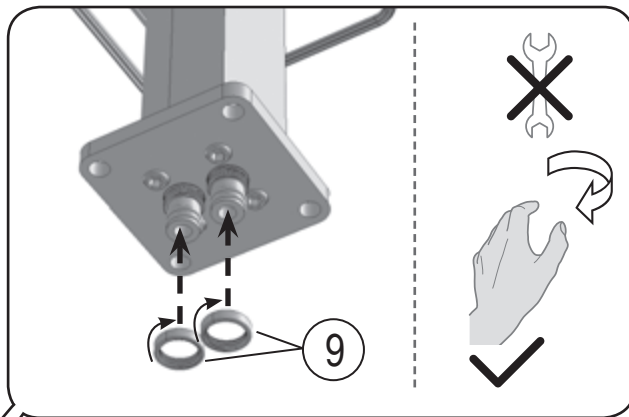

RAVAK®

3	
6	
7	
16	
17	
18	

1	1x
2	1x
3	2x
4	1x
5	4x
6	2x
7	2x
8	2x
9	2x
10	1x
11	2x
12	1x
13	1x
14	1x
15	4x
16	4x
17	4x
18	4x
19	2x
20	1x
21	1x
22	1x
23	2x
24	1x
25	1x
26	4x

- CZ Zkouška těsnosti** - Otevřete uzávěr vody pro kontrolu správného utěsnění všech částí. Z R-BOXU NESMÍ VYTÉKAT ŽÁDNÁ VODA.
- PL Próba szczelności** - Otworzyć dopływ wody, aby skontrolować szczelność wszystkich części. Z R_BOXU NIE POWINNA WYCIEKAĆ WODA.
- HU Tömítettség vizsgálata** - Engedje meg a vizet hogy ellenőrizze a megfelelő tömítettséget. AZ R-BOXBÓL NEM KELLENE VÍZNEK KIFOLYNIA.
- SK Skúška tesnoti** - Otvorte uzáver vody pre kontrolu správneho utesnenia všetkých častí. Z R-boxu nesmie vytekať žiadna voda.
- D Dichtheitsprüfung** - Den Wasserverschluss öffnen, um die richtige Abdichtung aller Teile zu prüfen. AUS DER R-BOX SOLL KEIN WASSER HERAUSFLIESSEN.
- LT Sandarumo bandymas** - Atidarykite vandens tiekimo vožtuvą ir patikrinkite visų jungiamųjų dalių sandarumą. IŠ „R-BOX“ NETURI BŪTI JOKIŲ PRATEKĖJIMŲ.
- ES Prueba de estanqueidad** - Abra la llave de agua para chequear la estanqueidad de todas las partes. NO DEBERÍA HABER FUGAS DE AGUA EN NINGUNA PARTE DEL R-BOX.
- RU Проверка герметичности** - Откройте воду для проверки герметичности всех частей. ИЗ R-BOX НЕ ДОЛЖНА ТЕЧЬ ВОДА.
- RO Proba de etanșeitate** - Deschideți apa pentru a verifica etanșeitatea tuturor componentelor. DIN R-BOX NU ARE VOIE SĂ CURGĂ DELOC APĂ.
- UA Перевірка герметичності** - Увімкніть воду для перевірки герметичності усіх частин. ПРОТІКАННЯ R-BOX БУТИ НЕ ПОВИННО.
- FR Test d'étanchéité** - Ouvrez le robinet d'eau pour contrôler la parfaite étanchéité de toutes les pièces. LE R-BOX NE DOIT PAS FUIRE.
- GB Testing procedure** - Open the water supply valve to check whether any leaking from any connection parts.