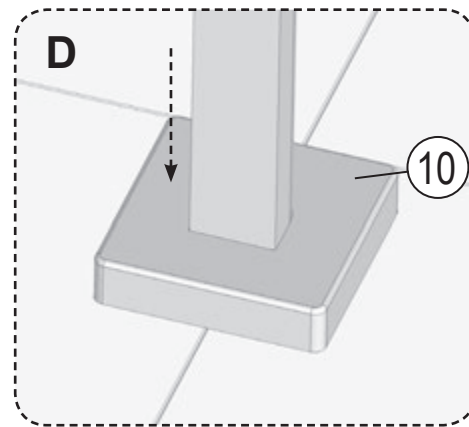

RAVAK®

3	
6	
7	
16	
17	
18	

1	1x
2	1x
3	2x
4	1x
5	4x
6	2x
7	2x
8	2x
9	2x
10	1x
11	2x
12	1x
13	1x
14	1x
15	4x
16	4x
17	4x
18	4x
19	2x
20	1x
21	1x
22	1x
23	2x
24	1x
25	1x
26	4x

- CZ Zkouška těsnosti** - Otevřete uzávěr vody pro kontrolu správného utěsnění všech částí. Z R-BOXU NESMÍ VYTÉKAT ŽÁDNÁ VODA.
- PL Próba szczelności** - Otworzyć dopływ wody, aby skontrolować szczelność wszystkich części. Z R_BOXU NIE POWINNA WYCIEKAĆ WODA.
- HU Tömítettség vizsgálata** - Engedje meg a vizet hogy ellenőrizze a megfelelő tömítettséget. AZ R-BOXBÓL NEM KELLENE VÍZNEK KIFOLYNIA.
- SK Skúška tesnoti** - Otvorte uzáver vody pre kontrolu správneho utesnenia všetkých častí. Z R-boxu nesmie vytekať žiadna voda.
- D Dichtheitsprüfung** - Den Wasserverschluss öffnen, um die richtige Abdichtung aller Teile zu prüfen. AUS DER R-BOX SOLL KEIN WASSER HERAUSFLIESSEN.
- LT Sandarumo bandymas** - Atidarykite vandens tiekimo vožtuvą ir patikrinkite visų jungiamųjų dalių sandarumą. IŠ „R-BOX“ NETURI BŪTI JOKIŲ PRATEKĖJIMŲ.
- ES Prueba de estanqueidad** - Abra la llave de agua para chequear la estanqueidad de todas las partes. NO DEBERÍA HABER FUGAS DE AGUA EN NINGUNA PARTE DEL R-BOX.
- RU Проверка герметичности** - Откройте воду для проверки герметичности всех частей. ИЗ R-BOX НЕ ДОЛЖНА ТЕЧЬ ВОДА.
- RO Proba de etanșeitate** - Deschideți apa pentru a verifica etanșeitatea tuturor componentelor. DIN R-BOX NU ARE VOIE SĂ CURGĂ DELOC APĂ.
- UA Перевірка герметичності** - Увімкніть воду для перевірки герметичності усіх частин. ПРОТІКАННЯ R-BOX БУТИ НЕ ПОВИННО.
- FR Test d'étanchéité** - Ouvrez le robinet d'eau pour contrôler la parfaite étanchéité de toutes les pièces. LE R-BOX NE DOIT PAS FUIRE.
- GB Testing procedure** - Open the water supply valve to check whether any leaking from any connection parts.