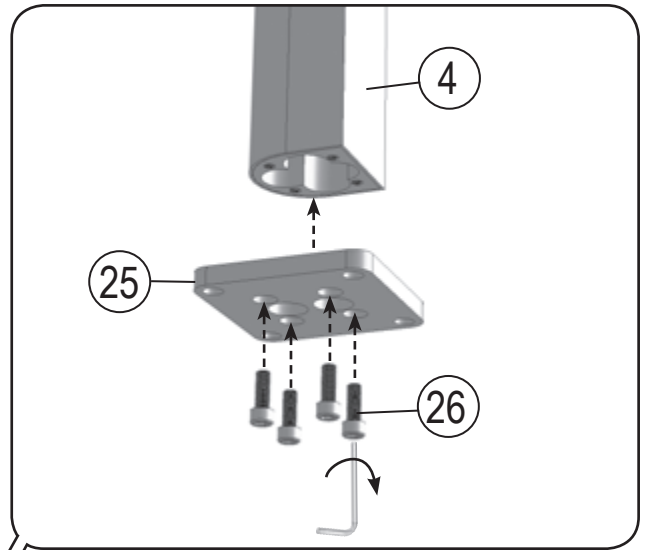

RAVAK®

3	
6	
7	
16	
17	
18	

1	1x
2	1x
3	2x
4	1x
5	4x
6	2x
7	2x
8	2x
9	2x
10	1x
11	2x
12	1x
13	1x
14	1x
15	4x
16	4x
17	4x
18	4x
19	2x
20	1x
21	1x
22	1x
23	2x
24	1x
25	1x
26	4x

- CZ Zkouška těsnosti** - Otevřete uzávěr vody pro kontrolu správného utěsnění všech částí. Z R-BOXU NESMÍ VYTÉKAT ŽÁDNÁ VODA.
- PL Próba szczelności** - Otworzyć dopływ wody, aby skontrolować szczelność wszystkich części. Z R_BOXU NIE POWINNA WYCIEKAĆ WODA.
- HU Tömítettség vizsgálata** - Engedje meg a vizet hogy ellenőrizze a megfelelő tömítettséget. AZ R-BOXBÓL NEM KELLENE VÍZNEK KIFOLYNIA.
- SK Skúška tesnoti** - Otvorte uzáver vody pre kontrolu správneho utesnenia všetkých častí. Z R-boxu nesmie vytekať žiadna voda.
- D Dichtheitsprüfung** - Den Wasserverschluss öffnen, um die richtige Abdichtung aller Teile zu prüfen. AUS DER R-BOX SOLL KEIN WASSER HERAUSFLIESSEN.
- LT Sandarumo bandymas** - Atidarykite vandens tiekimo vožtuvą ir patikrinkite visų jungiamųjų dalių sandarumą. IŠ „R-BOX“ NETURI BŪTI JOKIŲ PRATEKĖJIMŲ.
- ES Prueba de estanqueidad** - Abra la llave de agua para chequear la estanqueidad de todas las partes. NO DEBERÍA HABER FUGAS DE AGUA EN NINGUNA PARTE DEL R-BOX.
- RU Проверка герметичности** - Откройте воду для проверки герметичности всех частей. ИЗ R-BOX НЕ ДОЛЖНА ТЕЧЬ ВОДА.
- RO Proba de etanșeitate** - Deschideți apa pentru a verifica etanșeitatea tuturor componentelor. DIN R-BOX NU ARE VOIE SĂ CURGĂ DELOC APĂ.
- UA Перевірка герметичності** - Увімкніть воду для перевірки герметичності усіх частин. ПРОТІКАННЯ R-BOX БУТИ НЕ ПОВИННО.
- FR Test d'étanchéité** - Ouvrez le robinet d'eau pour contrôler la parfaite étanchéité de toutes les pièces. LE R-BOX NE DOIT PAS FUIRE.
- GB Testing procedure** - Open the water supply valve to check whether any leaking from any connection parts.