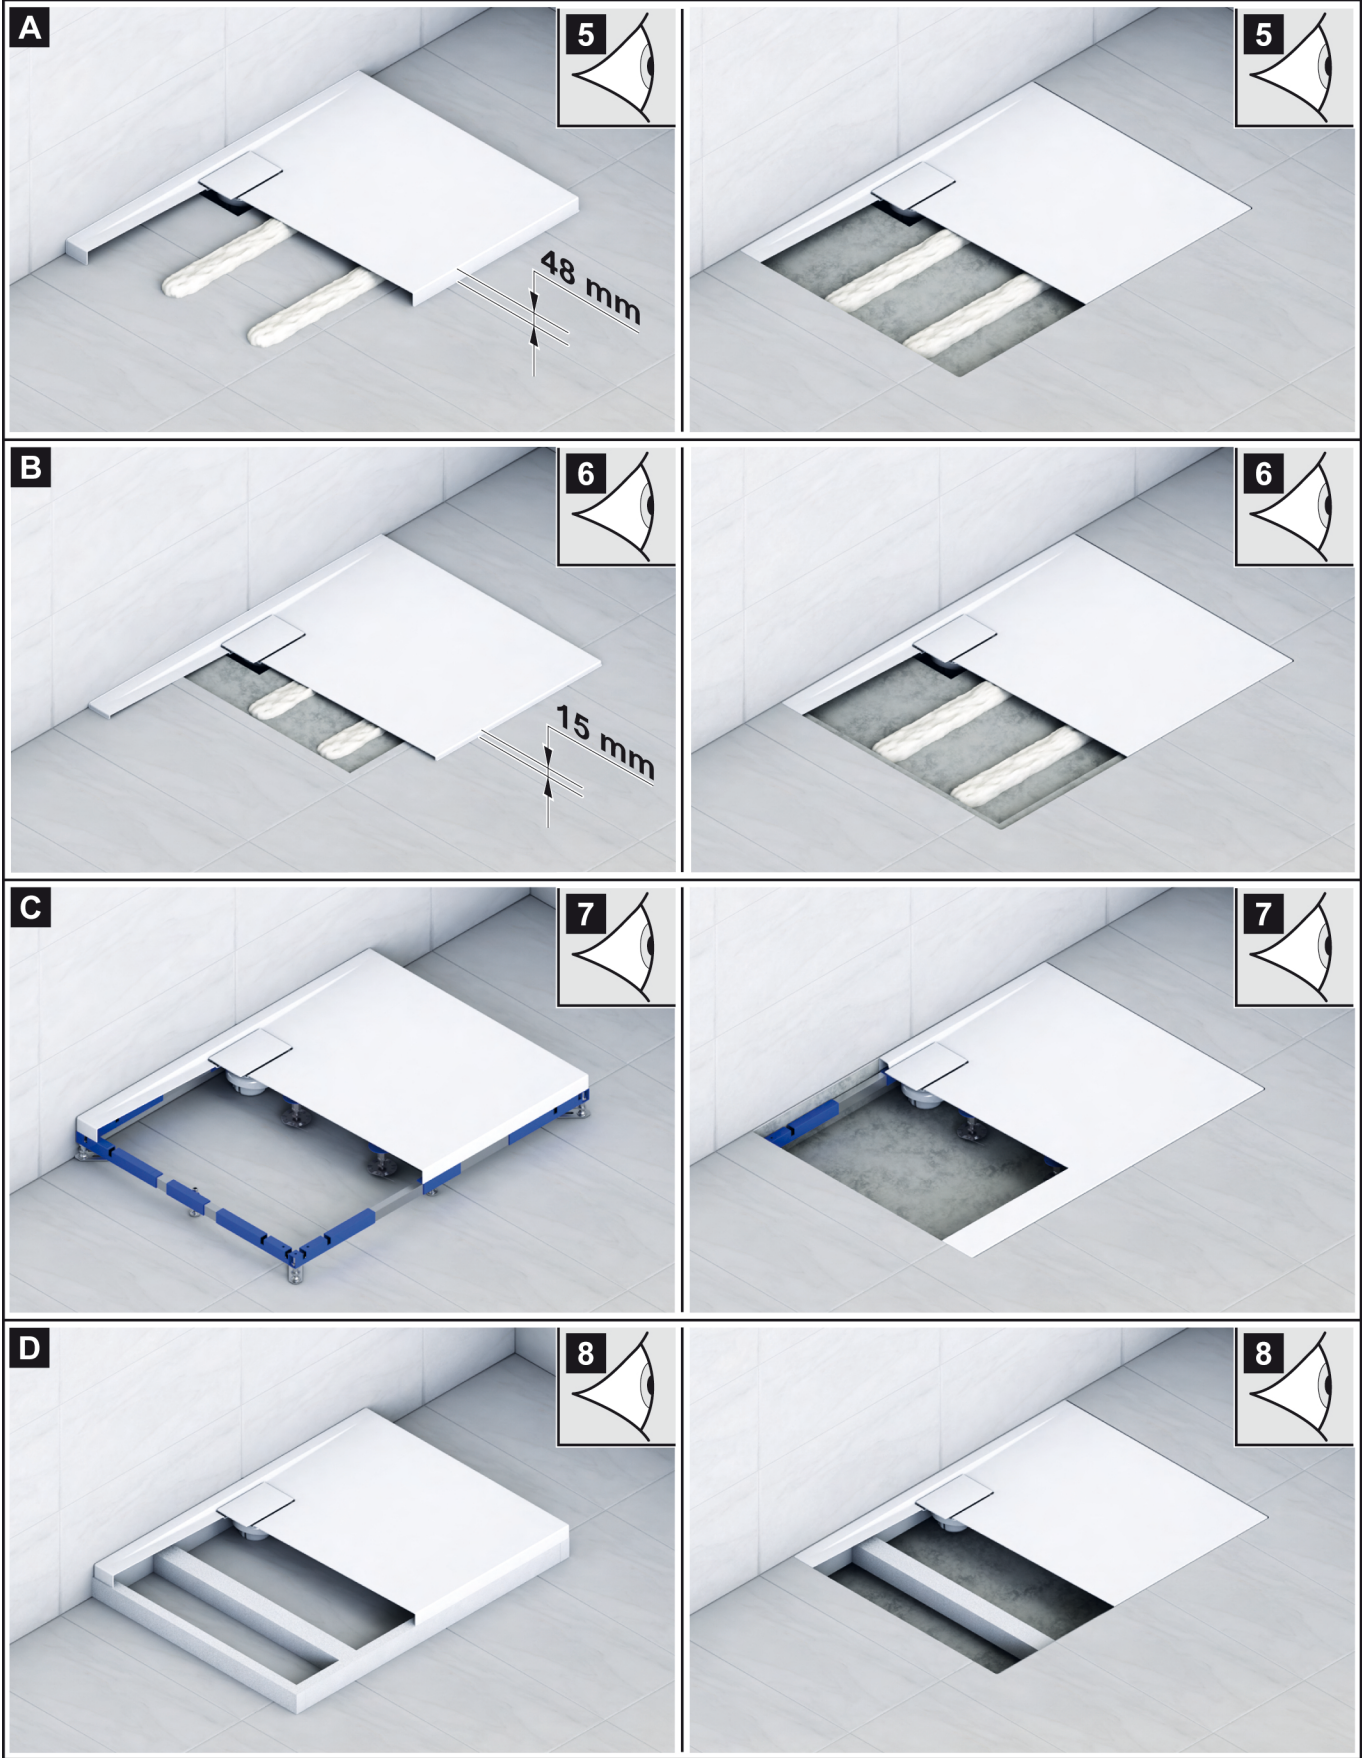

Architectura Metal Rim

- | | | | |
|---------------------------------------|---------------------------------|---------------------------------|----------------------------------|
| DE Montageanleitung | AR دليل التركيب | HU Szerelési útmutató | PT Instruções de montagem |
| EN Installation instructions | BG Ръководство за монтаж | ID Petunjuk pemasangan | RO Manual de montaj |
| ES Instrucciones de montaje | CS Návod k montáži | JA 取付説明書 | SK Návod na montáž |
| FR Instructions de montage | DA Monteringsvejledning | KO 설치 가이드 | SL Navodila za montažo |
| IT Istruzioni per il montaggio | ET Paigaldusjuhend | LT Montavimo instrukcija | SV Monteringsanvisning |
| NL Montagehandleiding | EL Οδηγίες τοποθέτησης | LV Montāžas instrukcija | TH คู่มือการติดตั้ง |
| RU Инструкция по монтажу | FI Asennusohje | NO Monteringsanvisning | TR Montaj kılavuzu |
| ZH 安装说明 | HR Uputa za montažu | PL Instrukcja montażu | UK Інструкція з монтажу |