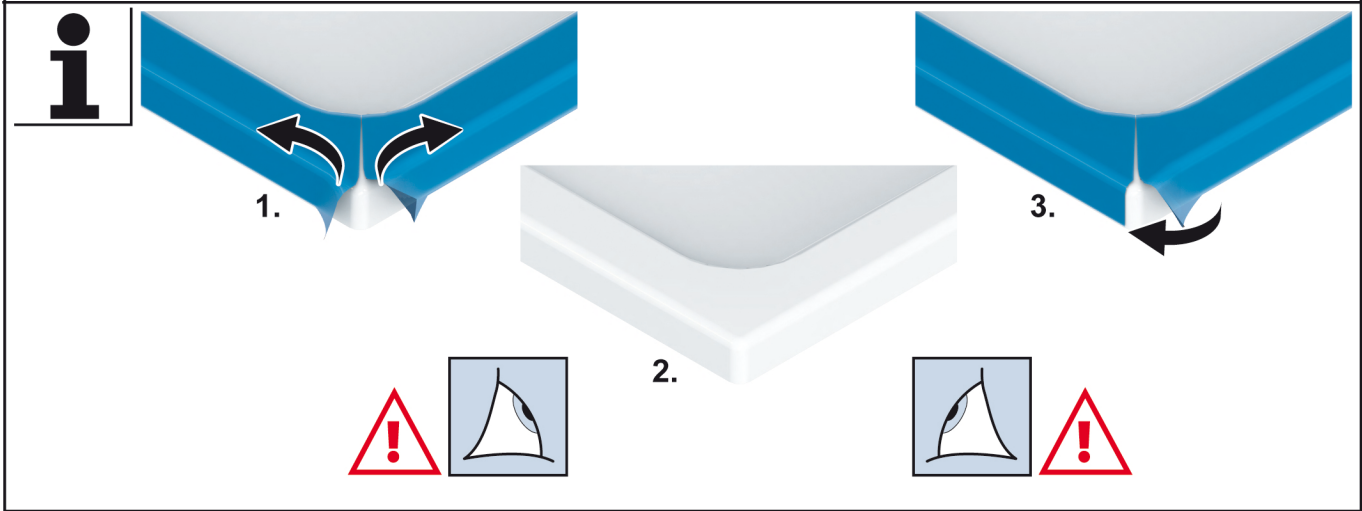

Architectura Metal Rim

- | | | | |
|---------------------------------------|---------------------------------|---------------------------------|----------------------------------|
| DE Montageanleitung | AR دليل التركيب | HU Szerelési útmutató | PT Instruções de montagem |
| EN Installation instructions | BG Ръководство за монтаж | ID Petunjuk pemasangan | RO Manual de montaj |
| ES Instrucciones de montaje | CS Návod k montáži | JA 取付説明書 | SK Návod na montáž |
| FR Instructions de montage | DA Monteringsvejledning | KO 설치 가이드 | SL Navodila za montažo |
| IT Istruzioni per il montaggio | ET Paigaldusjuhend | LT Montavimo instrukcija | SV Monteringsanvisning |
| NL Montagehandleiding | EL Οδηγίες τοποθέτησης | LV Montāžas instrukcija | TH คู่มือการติดตั้ง |
| RU Инструкция по монтажу | FI Asennusohje | NO Monteringsanvisning | TR Montaj kılavuzu |
| ZH 安装说明 | HR Uputa za montažu | PL Instrukcja montażu | UK Інструкція з монтажу |