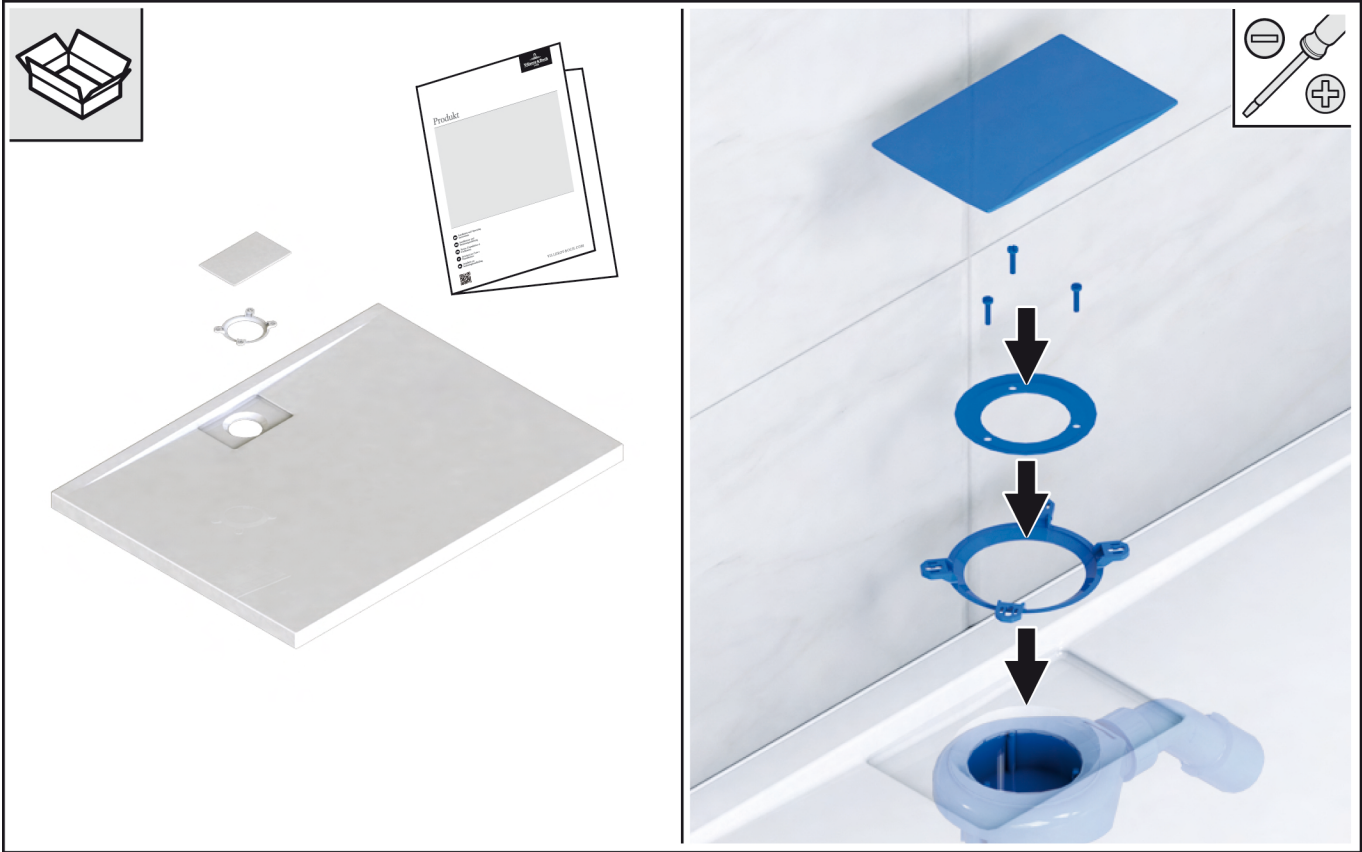

Architectura Metal Rim

- | | | | |
|---------------------------------------|---------------------------------|---------------------------------|----------------------------------|
| DE Montageanleitung | AR دليل التركيب | HU Szerelési útmutató | PT Instruções de montagem |
| EN Installation instructions | BG Ръководство за монтаж | ID Petunjuk pemasangan | RO Manual de montaj |
| ES Instrucciones de montaje | CS Návod k montáži | JA 取付説明書 | SK Návod na montáž |
| FR Instructions de montage | DA Monteringsvejledning | KO 설치 가이드 | SL Navodila za montažo |
| IT Istruzioni per il montaggio | ET Paigaldusjuhend | LT Montavimo instrukcija | SV Monteringsanvisning |
| NL Montagehandleiding | EL Οδηγίες τοποθέτησης | LV Montāžas instrukcija | TH คู่มือการติดตั้ง |
| RU Инструкция по монтажу | FI Asennusohje | NO Monteringsanvisning | TR Montaj kılavuzu |
| ZH 安装说明 | HR Uputa za montažu | PL Instrukcja montażu | UK Інструкція з монтажу |