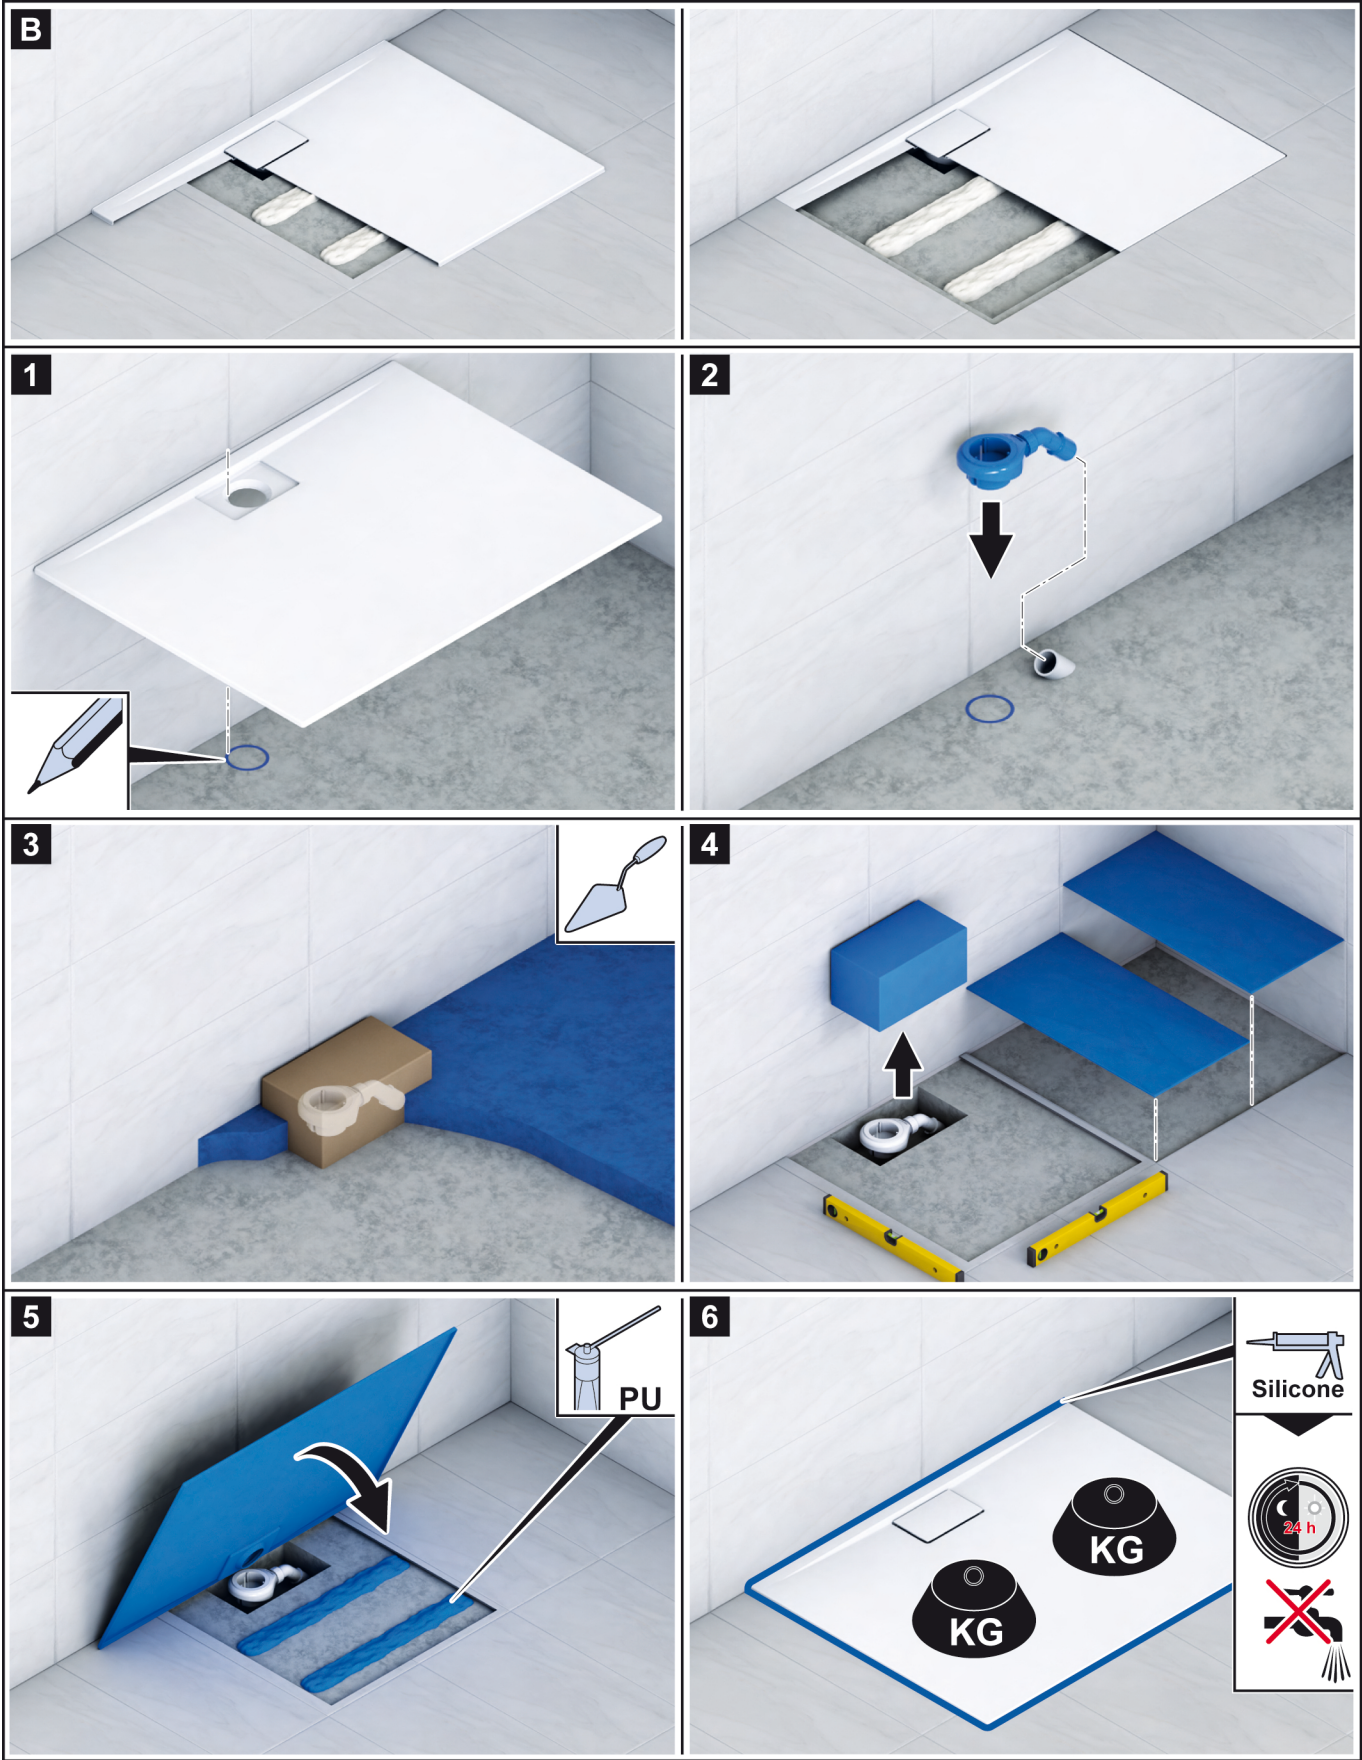

Architectura Metal Rim

- | | | | |
|---------------------------------------|---------------------------------|---------------------------------|----------------------------------|
| DE Montageanleitung | AR دليل التركيب | HU Szerelési útmutató | PT Instruções de montagem |
| EN Installation instructions | BG Ръководство за монтаж | ID Petunjuk pemasangan | RO Manual de montaj |
| ES Instrucciones de montaje | CS Návod k montáži | JA 取付説明書 | SK Návod na montáž |
| FR Instructions de montage | DA Monteringsvejledning | KO 설치 가이드 | SL Navodila za montažo |
| IT Istruzioni per il montaggio | ET Paigaldusjuhend | LT Montavimo instrukcija | SV Monteringsanvisning |
| NL Montagehandleiding | EL Οδηγίες τοποθέτησης | LV Montāžas instrukcija | TH คู่มือการติดตั้ง |
| RU Инструкция по монтажу | FI Asennusohje | NO Monteringsanvisning | TR Montaj kılavuzu |
| ZH 安装说明 | HR Uputa za montažu | PL Instrukcja montażu | UK Інструкція з монтажу |