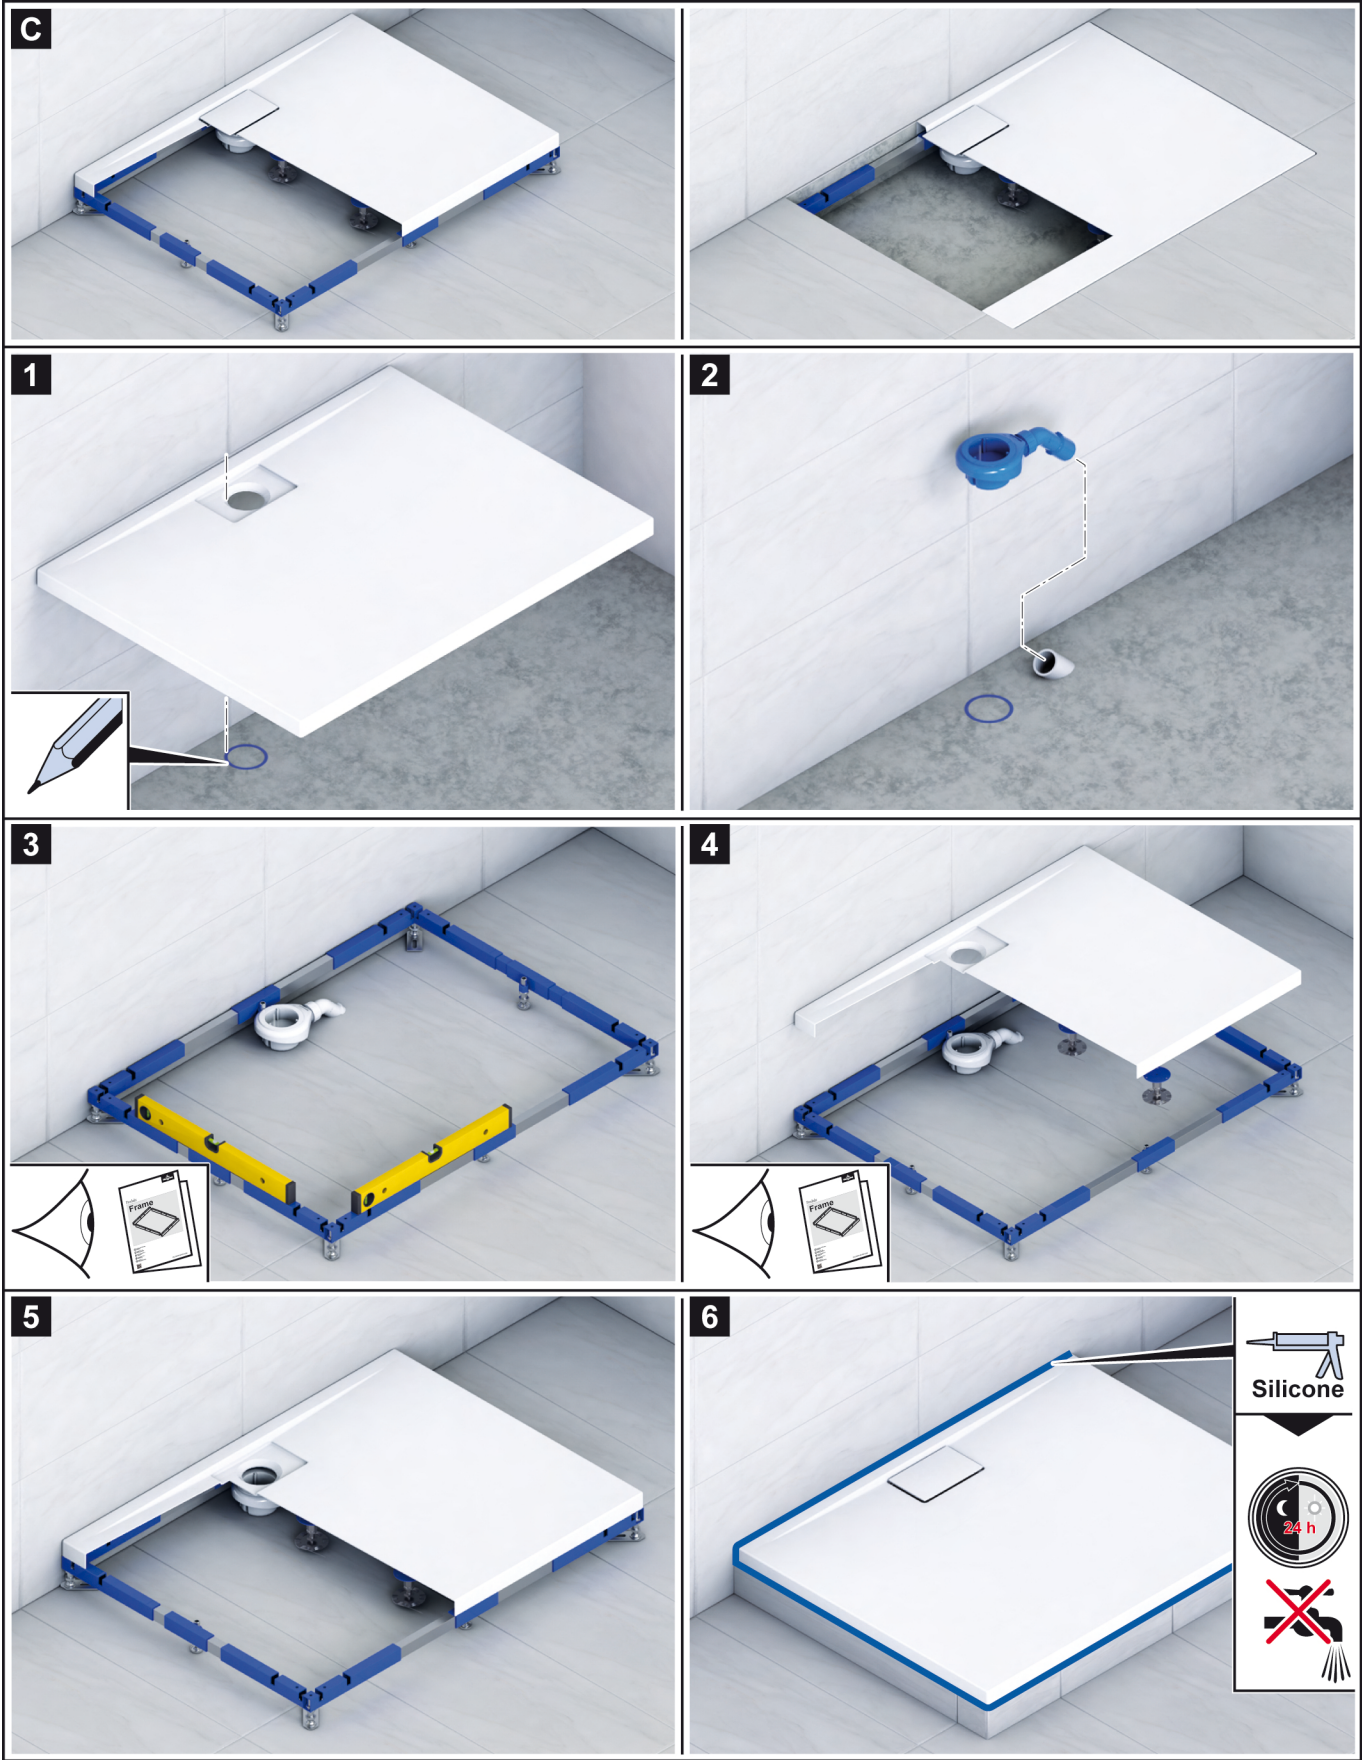

Architectura Metal Rim

- | | | | |
|---------------------------------------|---------------------------------|---------------------------------|----------------------------------|
| DE Montageanleitung | AR دليل التركيب | HU Szerelési útmutató | PT Instruções de montagem |
| EN Installation instructions | BG Ръководство за монтаж | ID Petunjuk pemasangan | RO Manual de montaj |
| ES Instrucciones de montaje | CS Návod k montáži | JA 取付説明書 | SK Návod na montáž |
| FR Instructions de montage | DA Monteringsvejledning | KO 설치 가이드 | SL Navodila za montažo |
| IT Istruzioni per il montaggio | ET Paigaldusjuhend | LT Montavimo instrukcija | SV Monteringsanvisning |
| NL Montagehandleiding | EL Οδηγίες τοποθέτησης | LV Montāžas instrukcija | TH คู่มือการติดตั้ง |
| RU Инструкция по монтажу | FI Asennusohje | NO Monteringsanvisning | TR Montaj kılavuzu |
| ZH 安装说明 | HR Uputa za montažu | PL Instrukcja montażu | UK Інструкція з монтажу |