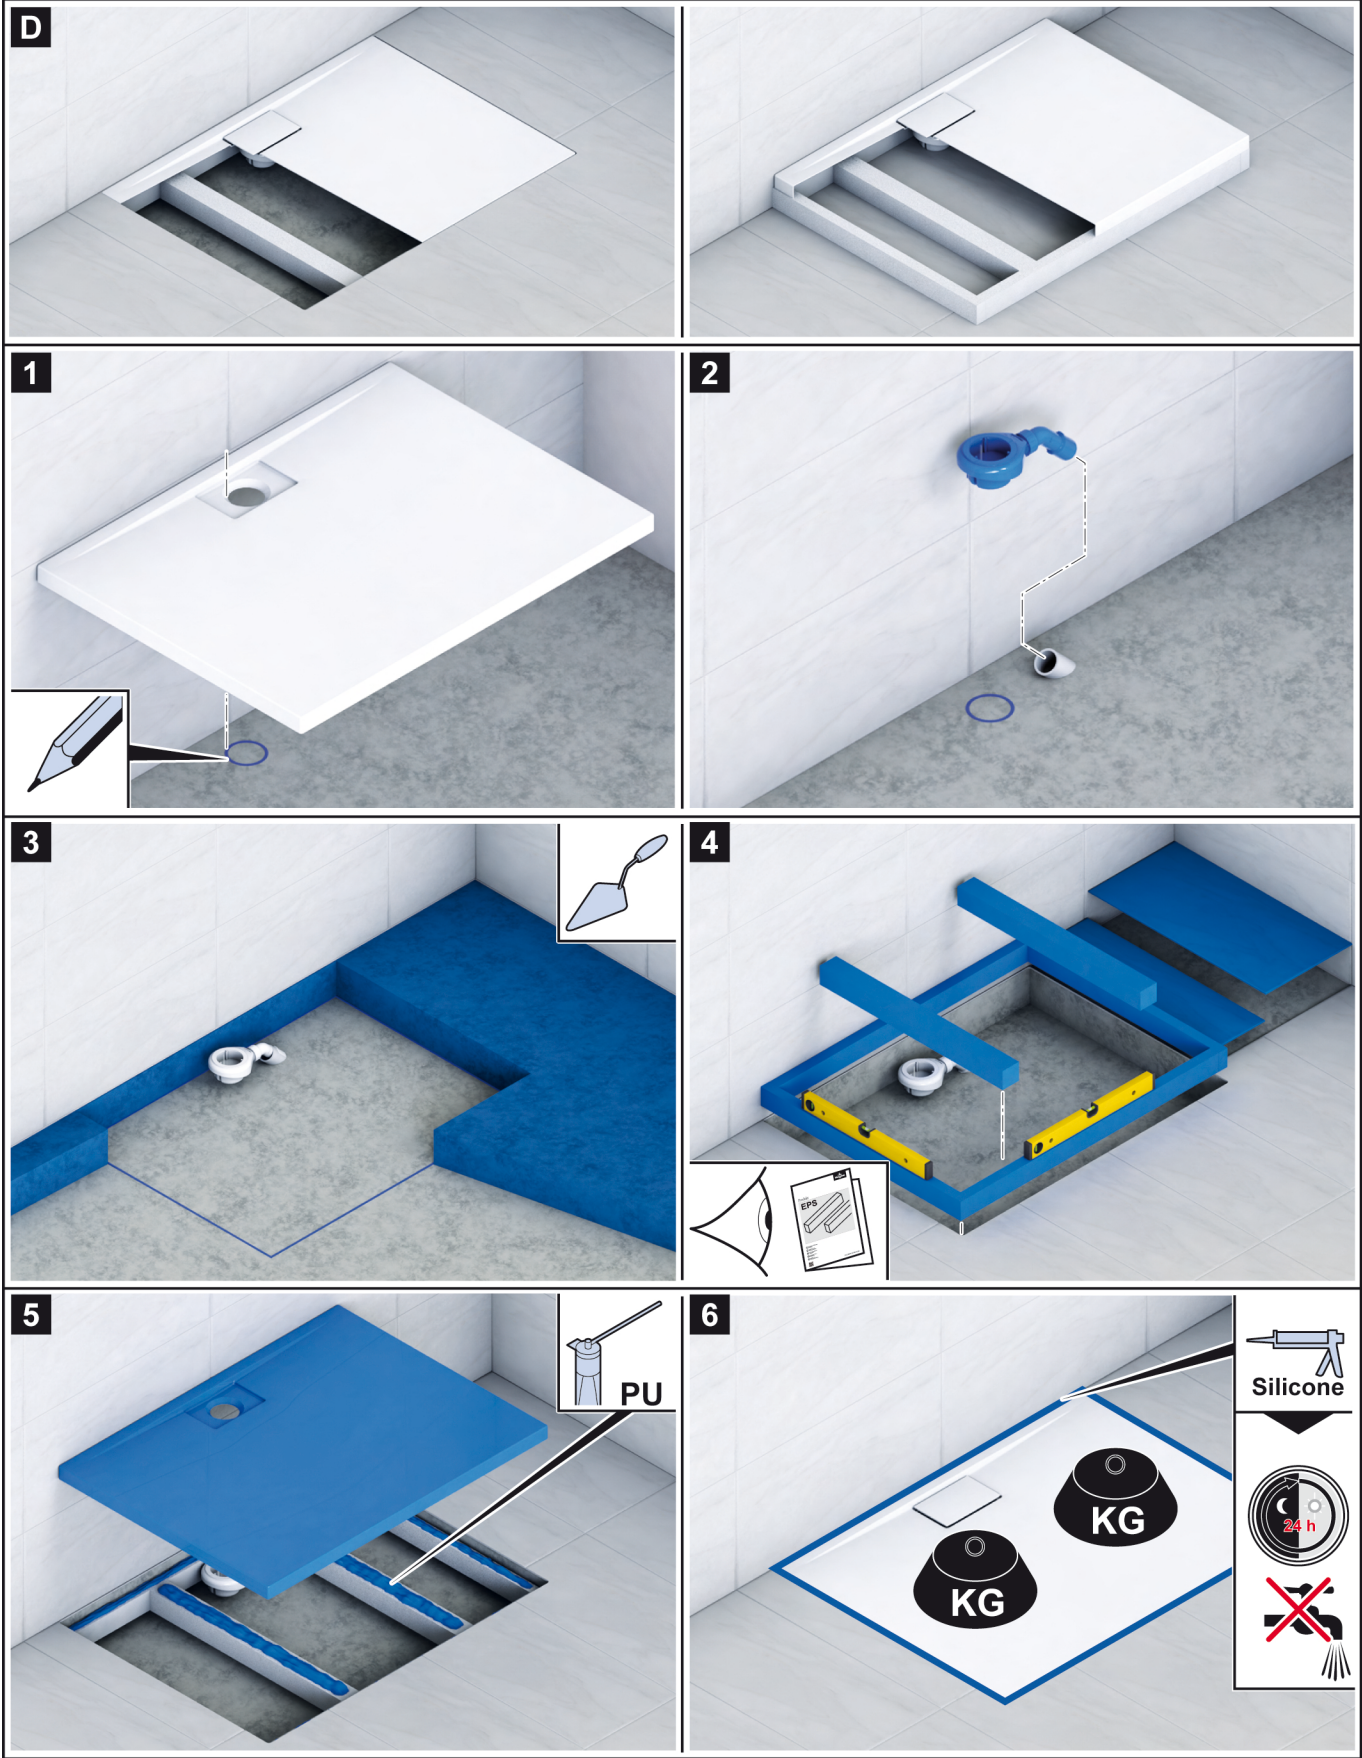

Architectura Metal Rim

- | | | | |
|---------------------------------------|---------------------------------|---------------------------------|----------------------------------|
| DE Montageanleitung | AR دليل التركيب | HU Szerelési útmutató | PT Instruções de montagem |
| EN Installation instructions | BG Ръководство за монтаж | ID Petunjuk pemasangan | RO Manual de montaj |
| ES Instrucciones de montaje | CS Návod k montáži | JA 取付説明書 | SK Návod na montáž |
| FR Instructions de montage | DA Monteringsvejledning | KO 설치 가이드 | SL Navodila za montažo |
| IT Istruzioni per il montaggio | ET Paigaldusjuhend | LT Montavimo instrukcija | SV Monteringsanvisning |
| NL Montagehandleiding | EL Οδηγίες τοποθέτησης | LV Montāžas instrukcija | TH คู่มือการติดตั้ง |
| RU Инструкция по монтажу | FI Asennusohje | NO Monteringsanvisning | TR Montaj kılavuzu |
| ZH 安装说明 | HR Uputa za montažu | PL Instrukcja montażu | UK Інструкція з монтажу |