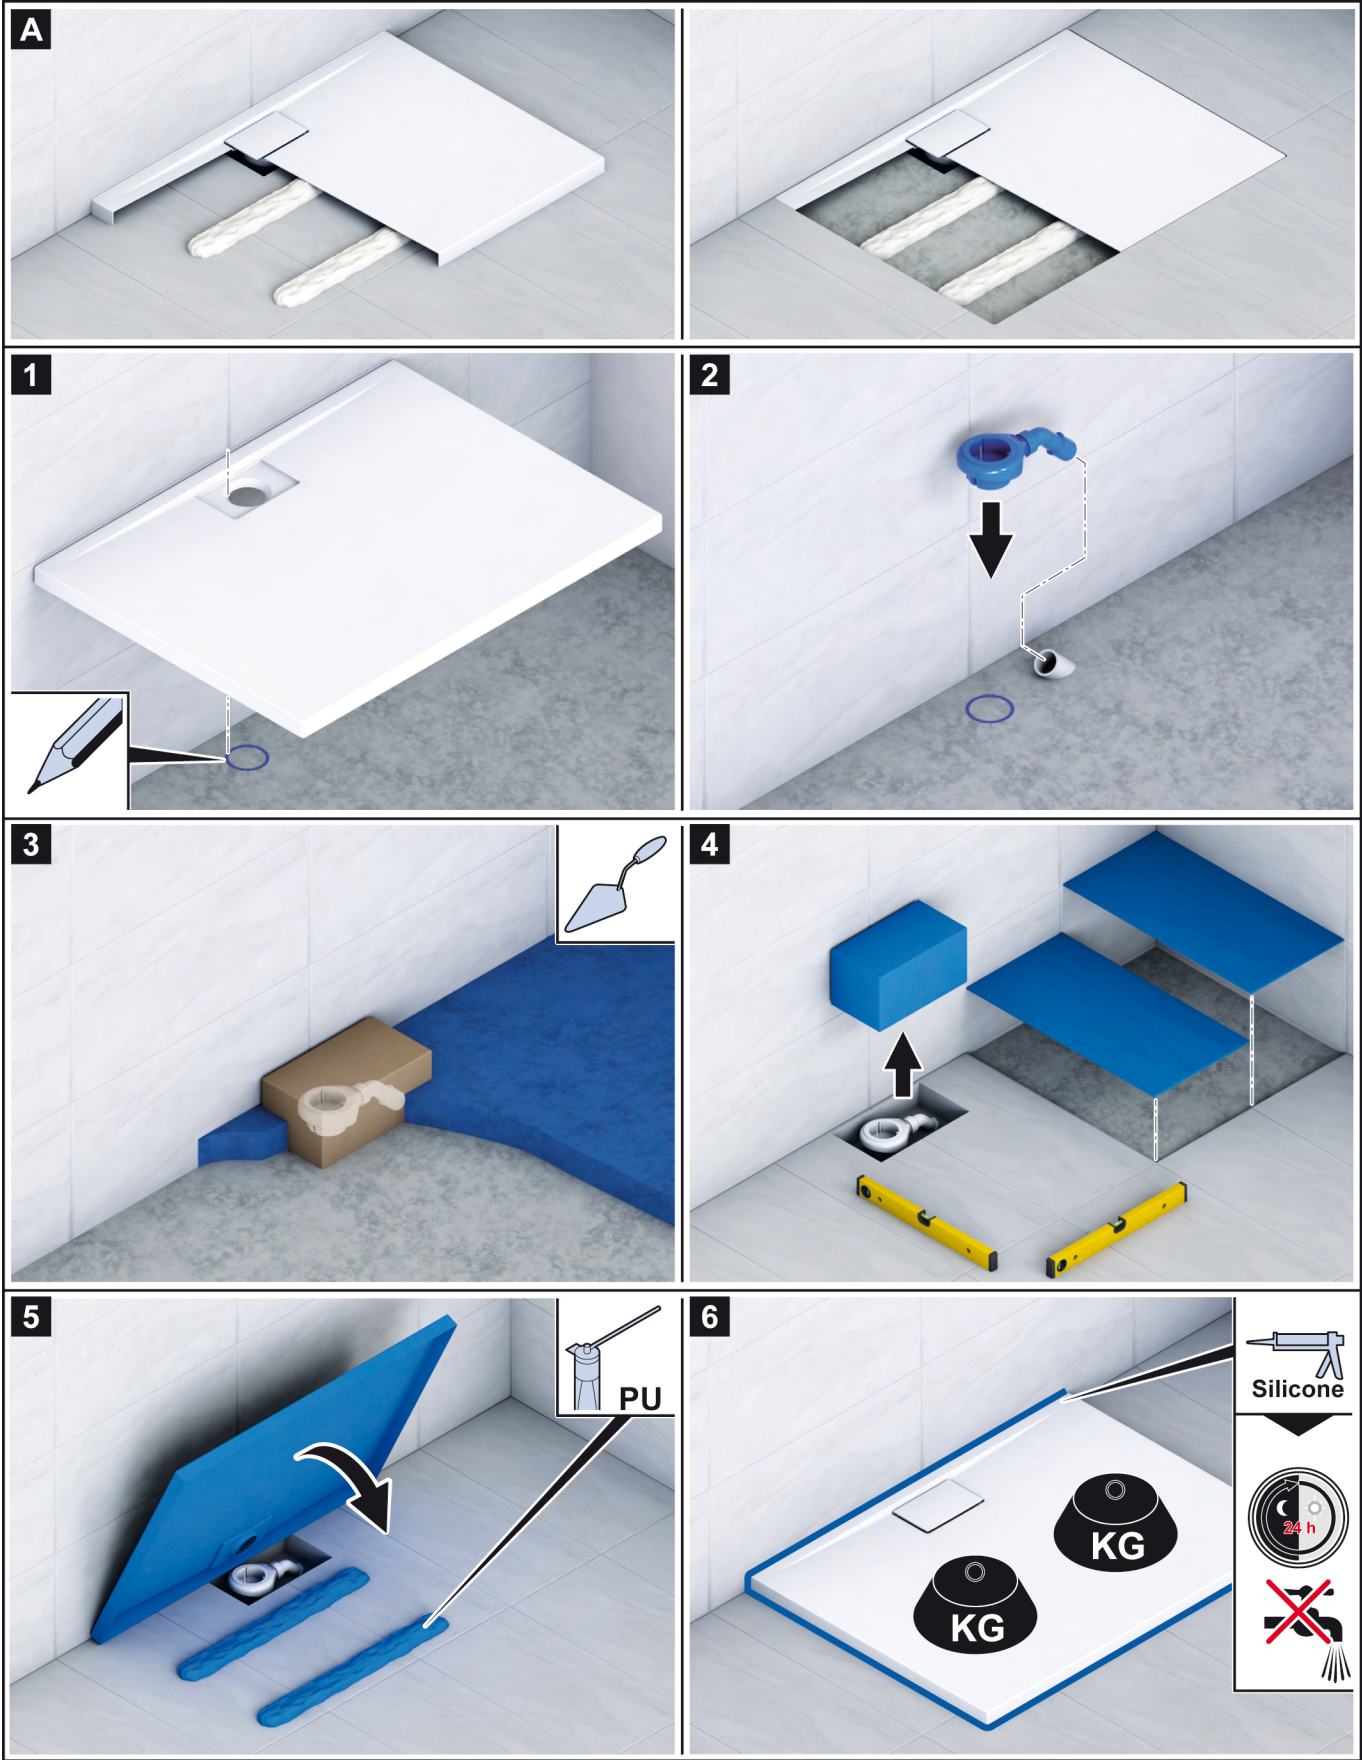

Architectura Metal Rim

- | | | | |
|---------------------------------------|---------------------------------|---------------------------------|----------------------------------|
| DE Montageanleitung | AR دليل التركيب | HU Szerelési útmutató | PT Instruções de montagem |
| EN Installation instructions | BG Ръководство за монтаж | ID Petunjuk pemasangan | RO Manual de montaj |
| ES Instrucciones de montaje | CS Návod k montáži | JA 取付説明書 | SK Návod na montáž |
| FR Instructions de montage | DA Monteringsvejledning | KO 설치 가이드 | SL Navodila za montažo |
| IT Istruzioni per il montaggio | ET Paigaldusjuhend | LT Montavimo instrukcija | SV Monteringsanvisning |
| NL Montagehandleiding | EL Οδηγίες τοποθέτησης | LV Montāžas instrukcija | TH คู่มือการติดตั้ง |
| RU Инструкция по монтажу | FI Asennusohje | NO Monteringsanvisning | TR Montaj kılavuzu |
| ZH 安装说明 | HR Uputa za montažu | PL Instrukcja montażu | UK Інструкція з монтажу |