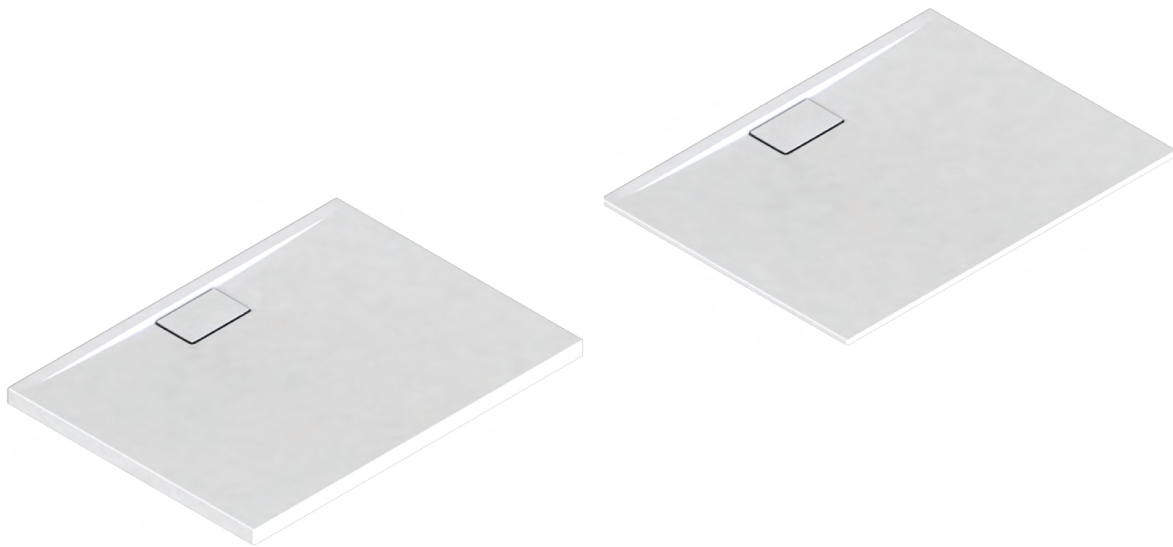

Architectura Metal Rim

- | | | | |
|---------------------------------------|---------------------------------|---------------------------------|----------------------------------|
| DE Montageanleitung | AR دليل التركيب | HU Szerelési útmutató | PT Instruções de montagem |
| EN Installation instructions | BG Ръководство за монтаж | ID Petunjuk pemasangan | RO Manual de montaj |
| ES Instrucciones de montaje | CS Návod k montáži | JA 取付説明書 | SK Návod na montáž |
| FR Instructions de montage | DA Monteringsvejledning | KO 설치 가이드 | SL Navodila za montažo |
| IT Istruzioni per il montaggio | ET Paigaldusjuhend | LT Montavimo instrukcija | SV Monteringsanvisning |
| NL Montagehandleiding | EL Οδηγίες τοποθέτησης | LV Montāžas instrukcija | TH คู่มือการติดตั้ง |
| RU Инструкция по монтажу | FI Asennusohje | NO Monteringsanvisning | TR Montaj kılavuzu |
| ZH 安装说明 | HR Uputa za montažu | PL Instrukcja montażu | UK Інструкція з монтажу |