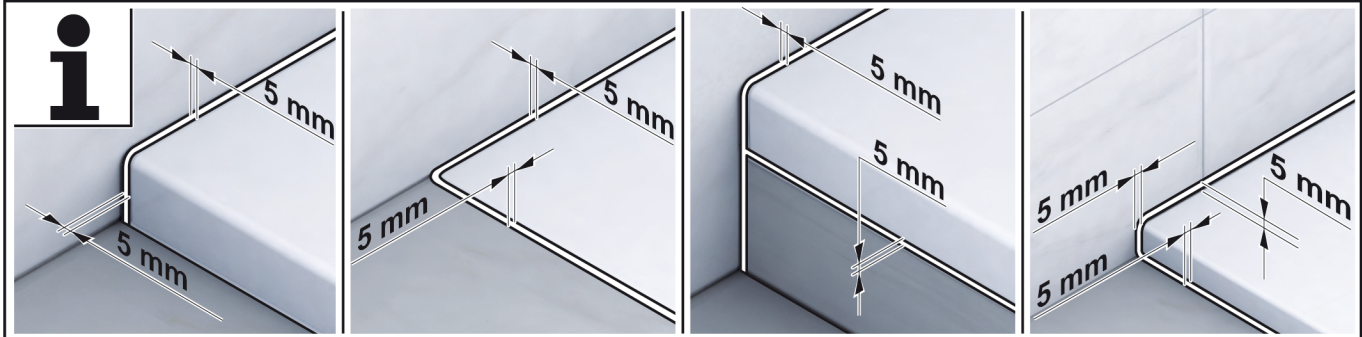

Architectura Metal Rim

- | | | | |
|---------------------------------------|---------------------------------|---------------------------------|----------------------------------|
| DE Montageanleitung | AR دليل التركيب | HU Szerelési útmutató | PT Instruções de montagem |
| EN Installation instructions | BG Ръководство за монтаж | ID Petunjuk pemasangan | RO Manual de montaj |
| ES Instrucciones de montaje | CS Návod k montáži | JA 取付説明書 | SK Návod na montáž |
| FR Instructions de montage | DA Monteringsvejledning | KO 설치 가이드 | SL Navodila za montažo |
| IT Istruzioni per il montaggio | ET Paigaldusjuhend | LT Montavimo instrukcija | SV Monteringsanvisning |
| NL Montagehandleiding | EL Οδηγίες τοποθέτησης | LV Montāžas instrukcija | TH คู่มือการติดตั้ง |
| RU Инструкция по монтажу | FI Asennusohje | NO Monteringsanvisning | TR Montaj kılavuzu |
| ZH 安装说明 | HR Uputa za montažu | PL Instrukcja montażu | UK Інструкція з монтажу |