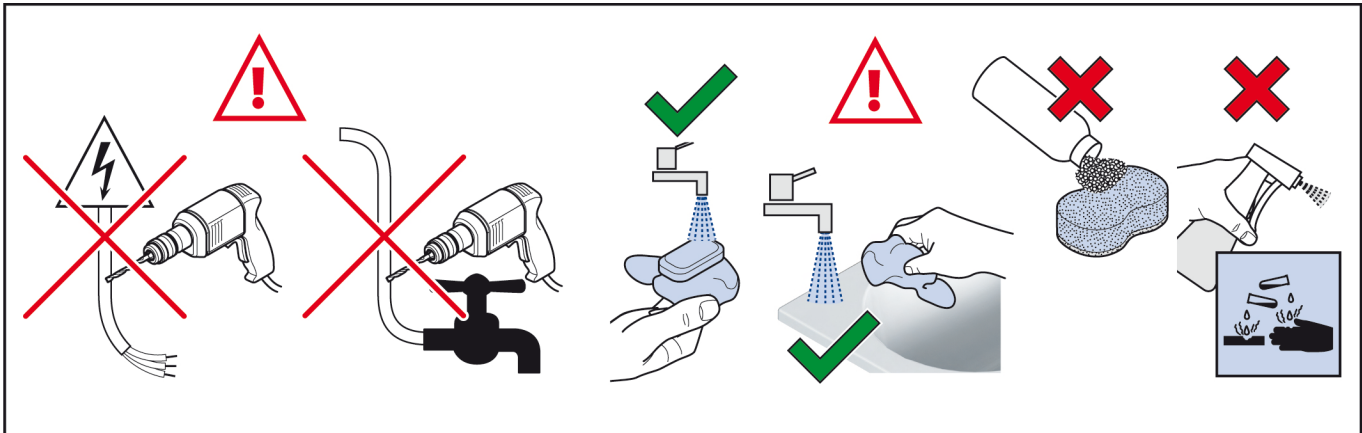

Architectura Metal Rim

- | | | | |
|---------------------------------------|---------------------------------|---------------------------------|----------------------------------|
| DE Montageanleitung | AR دليل التركيب | HU Szerelési útmutató | PT Instruções de montagem |
| EN Installation instructions | BG Ръководство за монтаж | ID Petunjuk pemasangan | RO Manual de montaj |
| ES Instrucciones de montaje | CS Návod k montáži | JA 取付説明書 | SK Návod na montáž |
| FR Instructions de montage | DA Monteringsvejledning | KO 설치 가이드 | SL Navodila za montažo |
| IT Istruzioni per il montaggio | ET Paigaldusjuhend | LT Montavimo instrukcija | SV Monteringsanvisning |
| NL Montagehandleiding | EL Οδηγίες τοποθέτησης | LV Montāžas instrukcija | TH คู่มือการติดตั้ง |
| RU Инструкция по монтажу | FI Asennusohje | NO Monteringsanvisning | TR Montaj kılavuzu |
| ZH 安装说明 | HR Uputa za montažu | PL Instrukcja montażu | UK Інструкція з монтажу |