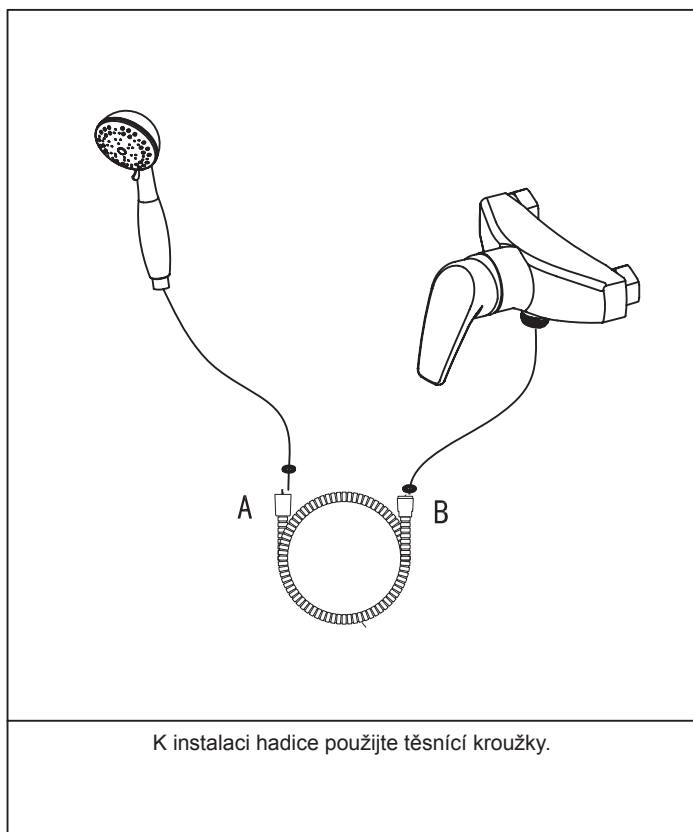

Montážní návod

Sprchová hadice SatinFlex z odolného plastu 150 / 200 cm 913.00/ 913.02

Kontrola úplnosti balení

Seznam položek balení:

Prosím zkontrolujte si obsah balení a v případě nesrovnalostí nás kontaktujte.

Položka	Název položky	Počet
1.)	Flexibilní hadice	1 ks
2.)	Těsnící kroužek	2 ks

K instalaci hadice použijte těsnící kroužky.

Aby byl výrobek dlouhodobě pěkný, dodržujte prosím tyto zásady:

1. Na čištění výrobku používejte RAVAK Cleaner Chrome, nebo čistou teplou vodu, popř. jiné neagresivní přípravky, které nenaruší povrchovou vrstvu chromu.
2. Na sušení povrchu výrobku používejte měkkou, jemnou tkaninu - zamezíte tak poškrábání povrchu.
3. V žádném případě nepoužívejte přípravky s obsahem chloru nebo kyselin, ani čističe s obsahem jemného písku.