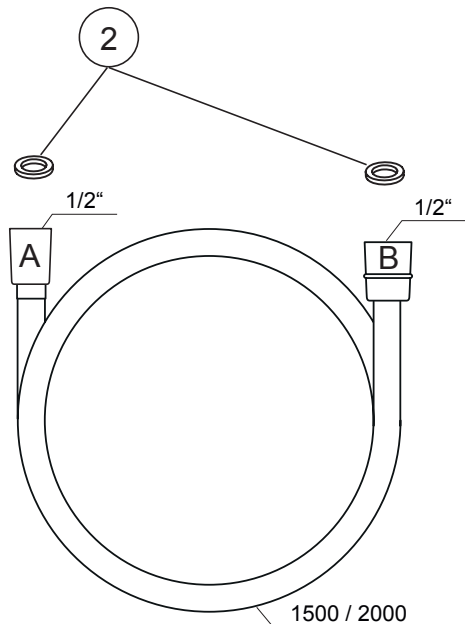

Montážní návod

Sprchová hadice SatinFlex z odolného plastu 150 / 200 cm 913.00/ 913.02

Kontrola úplnosti balení

Seznam položek balení:

Prosím zkontrolujte si obsah balení a v případě nesrovnalostí nás kontaktujte.

Položka	Název položky	Počet
1.)	Flexibilní hadice	1 ks
2.)	Těsnící kroužek	2 ks

K instalaci hadice použijte těsnící kroužky.

Aby byl výrobek dlouhodobě pěkný, dodržujte prosím tyto zásady:

1. Na čištění výrobku používejte RAVAK Cleaner Chrome, nebo čistou teplou vodu, popř. jiné neagresivní přípravky, které nenaruší povrchovou vrstvu chromu.
2. Na sušení povrchu výrobku používejte měkkou, jemnou tkaninu - zamezíte tak poškrábání povrchu.
3. V žádném případě nepoužívejte přípravky s obsahem chloru nebo kyselin, ani čističe s obsahem jemného písku.