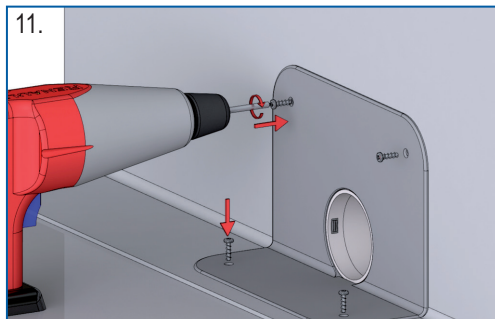

HL068.5E

HL068.7E

HL068.10E

HL68KP

DE ATTIKABLAUF MIT PVC-FLANSCH
BG Барбакан с PVC-фланец
CS/SK ATIKOVÝ ODTOK S PVC PŘÍRUBOU
EN ATTICA DRAIN WITH PVC FLANGE
HR ATIKA SLIVNIK SA PVC PRIRUBNICOM
HU ATTIKALEFOLYÓ PVC GALLÉRRALIT RECEPTOR PENTRU ATIC CU FLANSA DIN PVC
PL WPUST ATTYKOWY DO FOLII PVC
RO RECEPTOR PENTRU ATIC CU FLANSA DIN PVC
RU Парапетная воронка с фланцем из ПВХ
SL ATIKA ODTOK S PVC-PRIROBNICO
TR PVC - FLANSLI ALIN DUVAR SÜZGECİHL HUTTERER & LECHNER GMBH:
BRAUHAUSGASSE 3-5
A-2325 HIMBERGINTERNATIONAL SERVICE:
E-MAIL: support@hl.at
SERVICE HOTLINE: 0043 2235 87748