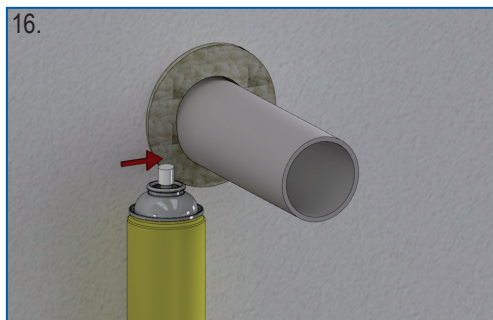

HL068.5E

HL068.7E

HL068.10E

HL68KP

DE ATTIKABLAUF MIT PVC-FLANSCH
BG Барбакан с PVC-фланец
CS/SK ATIKOVÝ ODTOK S PVC PŘÍRUBOU
EN ATTICA DRAIN WITH PVC FLANGE
HR ATIKA SLIVNIK SA PVC PRIRUBNICOM
HU ATTIKALEFOLYÓ PVC GALLÉRRALIT RECEPTOR PENTRU ATIC CU FLANSA DIN PVC
PL WPUST ATTYKOWY DO FOLII PVC
RO RECEPTOR PENTRU ATIC CU FLANSA DIN PVC
RU Парапетная воронка с фланцем из ПВХ
SL ATIKA ODTOK S PVC-PRIROBNICO
TR PVC - FLANSLI ALIN DUVAR SÜZGECİHL HUTTERER & LECHNER GMBH:
BRAUHAUSGASSE 3-5
A-2325 HIMBERGINTERNATIONAL SERVICE:
E-MAIL: support@hl.at
SERVICE HOTLINE: 0043 2235 87748