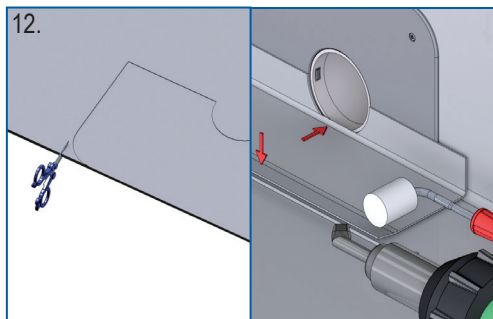

HL068.5E

HL068.7E

HL068.10E

HL68KP

DE ATTIKABLAUF MIT PVC-FLANSCH
BG Барбакан с PVC-фланец
CS/SK ATIKOVÝ ODTOK S PVC PŘÍRUBOU
EN ATTICA DRAIN WITH PVC FLANGE
HR ATIKA SLIVNIK SA PVC PRIRUBNICOM
HU ATTIKALEFOLYÓ PVC GALLÉRRALIT RECEPTOR PENTRU ATIC CU FLANSA DIN PVC
PL WPUST ATTYKOWY DO FOLII PVC
RO RECEPTOR PENTRU ATIC CU FLANSA DIN PVC
RU Парапетная воронка с фланцем из ПВХ
SL ATIKA ODTOK S PVC-PRIROBNICO
TR PVC - FLANSLI ALIN DUVAR SÜZGECİHL HUTTERER & LECHNER GMBH:
BRAUHAUSGASSE 3-5
A-2325 HIMBERGINTERNATIONAL SERVICE:
E-MAIL: support@hl.at
SERVICE HOTLINE: 0043 2235 87748