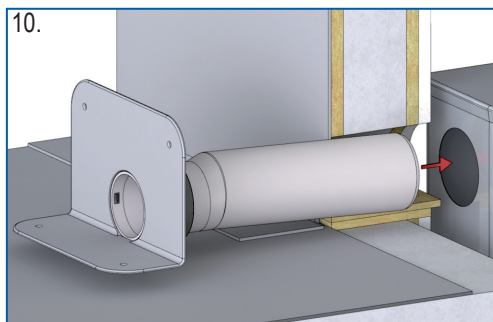

HL068.5E

HL068.7E

HL068.10E

HL68KP

DE ATTIKABLAUF MIT PVC-FLANSCH
BG Барбакан с PVC-фланец
CS/SK ATIKOVÝ ODTOK S PVC PŘÍRUBOU
EN ATTICA DRAIN WITH PVC FLANGE
HR ATIKA SLIVNIK SA PVC PRIRUBNICOM
HU ATTIKALEFOLYÓ PVC GALLÉRRALIT RECEPTOR PENTRU ATIC CU FLANSA DIN PVC
PL WPUST ATTYKOWY DO FOLII PVC
RO RECEPTOR PENTRU ATIC CU FLANSA DIN PVC
RU Парапетная воронка с фланцем из ПВХ
SL ATIKA ODTOK S PVC-PRIROBNICO
TR PVC - FLANSLI ALIN DUVAR SÜZGECİHL HUTTERER & LECHNER GMBH:
BRAUHAUSGASSE 3-5
A-2325 HIMBERGINTERNATIONAL SERVICE:
E-MAIL: support@hl.at
SERVICE HOTLINE: 0043 2235 87748