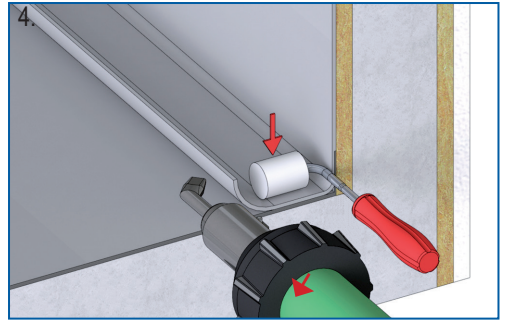

HL068.5E

HL068.7E

HL068.10E

HL68KP

DE ATTIKABLAUF MIT PVC-FLANSCH
BG Барбакан с PVC-фланец
CS/SK ATIKOVÝ ODTOK S PVC PŘÍRUBOU
EN ATTICA DRAIN WITH PVC FLANGE
HR ATIKA SLIVNIK SA PVC PRIRUBNICOM
HU ATTIKALEFOLYÓ PVC GALLÉRRALIT RECEPTOR PENTRU ATIC CU FLANSA DIN PVC
PL WPUST ATTYKOWY DO FOLII PVC
RO RECEPTOR PENTRU ATIC CU FLANSA DIN PVC
RU Парапетная воронка с фланцем из ПВХ
SL ATIKA ODTOK S PVC-PRIROBNICO
TR PVC - FLANSLI ALIN DUVAR SÜZGECİHL HUTTERER & LECHNER GMBH:
BRAUHAUSGASSE 3-5
A-2325 HIMBERGINTERNATIONAL SERVICE:
E-MAIL: support@hl.at
SERVICE HOTLINE: 0043 2235 87748