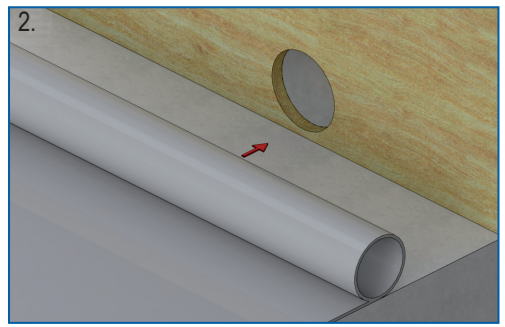

HL068.5E

HL068.7E

HL068.10E

HL68KP

DE ATTIKABLAUF MIT PVC-FLANSCH
BG Барбакан с PVC-фланец
CS/SK ATIKOVÝ ODTOK S PVC PŘÍRUBOU
EN ATTICA DRAIN WITH PVC FLANGE
HR ATIKA SLIVNIK SA PVC PRIRUBNICOM
HU ATTIKALEFOLYÓ PVC GALLÉRRALIT RECEPTOR PENTRU ATIC CU FLANSA DIN PVC
PL WPUST ATTYKOWY DO FOLII PVC
RO RECEPTOR PENTRU ATIC CU FLANSA DIN PVC
RU Парапетная воронка с фланцем из ПВХ
SL ATIKA ODTOK S PVC-PRIROBNICO
TR PVC - FLANSLI ALIN DUVAR SÜZGECİHL HUTTERER & LECHNER GMBH:
BRAUHAUSGASSE 3-5
A-2325 HIMBERGINTERNATIONAL SERVICE:
E-MAIL: support@hl.at
SERVICE HOTLINE: 0043 2235 87748