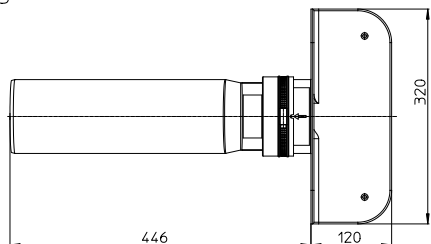

DE ATTIKABLAUF MIT PVC-FLANSCH
BG Барбакан с PVC-фланец
CS/SK ATIKOVÝ ODTOK S PVC PŘÍRUBOU
EN ATTICA DRAIN WITH PVC FLANGE
HR ATIKA SLIVNIK SA PVC PRIRUBNICOM
HU ATTIKALEFOLYÓ PVC GALLÉRRAL

IT RECEPTOR PENTRU ATIC CU FLANSA DIN PVC
PL WPUST ATTYKOWY DO FOLII PVC
RO RECEPTOR PENTRU ATIC CU FLANSA DIN PVC
RU Парапетная воронка с фланцем из ПВХ
SL ATIKA ODTOK S PVC-PRIROBNICO
TR PVC - FLANSLI ALIN DUVAR SÜZGECİ

HL HUTTERER & LECHNER GMBH:
BRAUHAUSGASSE 3-5
A-2325 HIMBERG

INTERNATIONAL SERVICE:
E-MAIL: support@hl.at
SERVICE HOTLINE: 0043 2235 87748