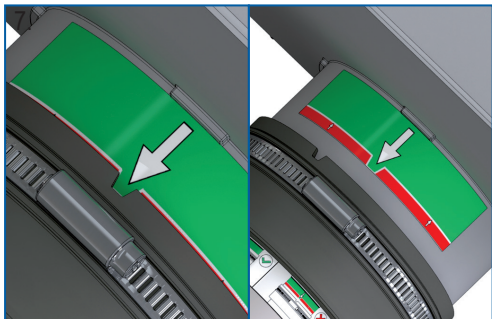

Zubehör

HL068.1E

DE LAUBFANGKORB

BG Листоуловител

CZ/SK ZÁCHYTNÝ KOŠ

EN LEAF CATCHER

HU LOMBFÖGŐ KOSÁR

HR HVATAČ LIŠČA