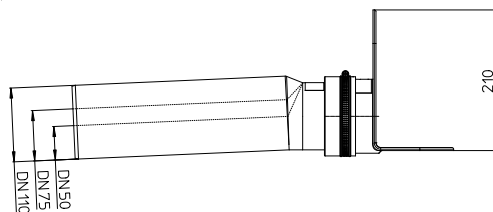

DE ATTIKABLAUF MIT PVC-FLANSCH
BG Барбакан с PVC-фланец
CS/SK ATIKOVÝ ODTOK S PVC PŘÍRUBOU
EN ATTICA DRAIN WITH PVC FLANGE
HR ATIKA SLIVNIK SA PVC PRIRUBNICOM
HU ATTIKALEFOLYÓ PVC GALLÉRRAL

IT RECEPTOR PENTRU ATIC CU FLANSA DIN PVC
PL WPUST ATTYKOWY DO FOLII PVC
RO RECEPTOR PENTRU ATIC CU FLANSA DIN PVC
RU Парапетная воронка с фланцем из ПВХ
SL ATIKA ODTOK S PVC-PRIROBNICO
TR PVC - FLANSLI ALIN DUVAR SÜZGECİ

HL HUTTERER & LECHNER GMBH:
BRAUHAUSGASSE 3-5
A-2325 HIMBERG

INTERNATIONAL SERVICE:
E-MAIL: support@hl.at
SERVICE HOTLINE: 0043 2235 87748