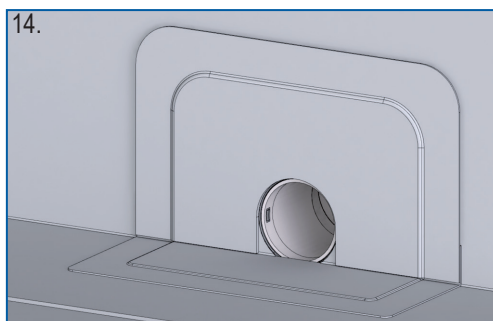

HL068.5E

HL068.7E

HL068.10E

HL68KP

DE ATTIKABLAUF MIT PVC-FLANSCH
BG Барбакан с PVC-фланец
CS/SK ATIKOVÝ ODTOK S PVC PŘÍRUBOU
EN ATTICA DRAIN WITH PVC FLANGE
HR ATIKA SLIVNIK SA PVC PRIRUBNICOM
HU ATTIKALEFOLYÓ PVC GALLÉRRALIT RECEPTOR PENTRU ATIC CU FLANSA DIN PVC
PL WPUST ATTYKOWY DO FOLII PVC
RO RECEPTOR PENTRU ATIC CU FLANSA DIN PVC
RU Парапетная воронка с фланцем из ПВХ
SL ATIKA ODTOK S PVC-PRIROBNICO
TR PVC - FLANSLI ALIN DUVAR SÜZGECİHL HUTTERER & LECHNER GMBH:
BRAUHAUSGASSE 3-5
A-2325 HIMBERGINTERNATIONAL SERVICE:
E-MAIL: support@hl.at
SERVICE HOTLINE: 0043 2235 87748