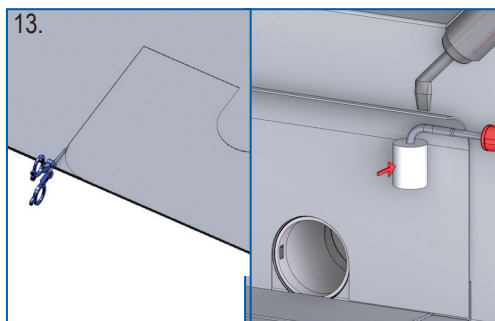

HL068.5E

HL068.7E

HL068.10E

HL68KP

DE ATTIKABLAUF MIT PVC-FLANSCH
BG Барбакан с PVC-фланец
CS/SK ATIKOVÝ ODTOK S PVC PŘÍRUBOU
EN ATTICA DRAIN WITH PVC FLANGE
HR ATIKA SLIVNIK SA PVC PRIRUBNICOM
HU ATTIKALEFOLYÓ PVC GALLÉRRALIT RECEPTOR PENTRU ATIC CU FLANSA DIN PVC
PL WPUST ATTYKOWY DO FOLII PVC
RO RECEPTOR PENTRU ATIC CU FLANSA DIN PVC
RU Парапетная воронка с фланцем из ПВХ
SL ATIKA ODTOK S PVC-PRIROBNICO
TR PVC - FLANSLI ALIN DUVAR SÜZGECİHL HUTTERER & LECHNER GMBH:
BRAUHAUSGASSE 3-5
A-2325 HIMBERGINTERNATIONAL SERVICE:
E-MAIL: support@hl.at
SERVICE HOTLINE: 0043 2235 87748