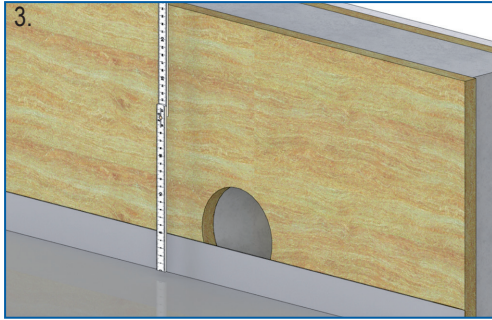

HL068.5E

HL068.7E

HL068.10E

HL68KP

DE ATTIKABLAUF MIT PVC-FLANSCH
BG Барбакан с PVC-фланец
CS/SK ATIKOVÝ ODTOK S PVC PŘÍRUBOU
EN ATTICA DRAIN WITH PVC FLANGE
HR ATIKA SLIVNIK SA PVC PRIRUBNICOM
HU ATTIKALEFOLYÓ PVC GALLÉRRALIT RECEPTOR PENTRU ATIC CU FLANSA DIN PVC
PL WPUST ATTYKOWY DO FOLII PVC
RO RECEPTOR PENTRU ATIC CU FLANSA DIN PVC
RU Парапетная воронка с фланцем из ПВХ
SL ATIKA ODTOK S PVC-PRIROBNICO
TR PVC - FLANSLI ALIN DUVAR SÜZGECİHL HUTTERER & LECHNER GMBH:
BRAUHAUSGASSE 3-5
A-2325 HIMBERGINTERNATIONAL SERVICE:
E-MAIL: support@hl.at
SERVICE HOTLINE: 0043 2235 87748