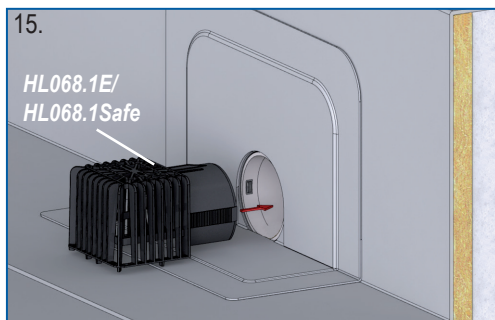

HL068.5E

HL068.7E

HL068.10E

HL68KP

DE ATTIKABLAUF MIT PVC-FLANSCH
BG Барбакан с PVC-фланец
CS/SK ATIKOVÝ ODTOK S PVC PŘÍRUBOU
EN ATTICA DRAIN WITH PVC FLANGE
HR ATIKA SLIVNIK SA PVC PRIRUBNICOM
HU ATTIKALEFOLYÓ PVC GALLÉRRALIT RECEPTOR PENTRU ATIC CU FLANSA DIN PVC
PL WPUST ATTYKOWY DO FOLII PVC
RO RECEPTOR PENTRU ATIC CU FLANSA DIN PVC
RU Парапетная воронка с фланцем из ПВХ
SL ATIKA ODTOK S PVC-PRIROBNICO
TR PVC - FLANSLI ALIN DUVAR SÜZGECİHL HUTTERER & LECHNER GMBH:
BRAUHAUSGASSE 3-5
A-2325 HIMBERGINTERNATIONAL SERVICE:
E-MAIL: support@hl.at
SERVICE HOTLINE: 0043 2235 87748