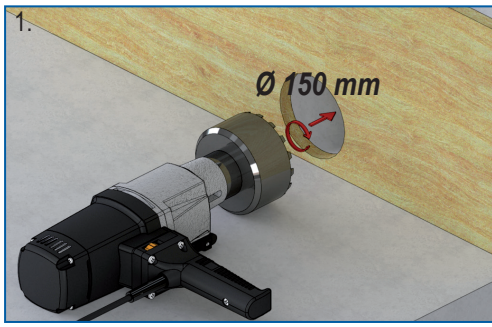

HL068.5E

HL068.7E

HL068.10E

HL68KP

DE ATTIKABLAUF MIT PVC-FLANSCH
BG Барбакан с PVC-фланец
CS/SK ATIKOVÝ ODTOK S PVC PŘÍRUBOU
EN ATTICA DRAIN WITH PVC FLANGE
HR ATIKA SLIVNIK SA PVC PRIRUBNICOM
HU ATTIKALEFOLYÓ PVC GALLÉRRALIT RECEPTOR PENTRU ATIC CU FLANSA DIN PVC
PL WPUST ATTYKOWY DO FOLII PVC
RO RECEPTOR PENTRU ATIC CU FLANSA DIN PVC
RU Парапетная воронка с фланцем из ПВХ
SL ATIKA ODTOK S PVC-PRIROBNICO
TR PVC - FLANSLI ALIN DUVAR SÜZGECİHL HUTTERER & LECHNER GMBH:
BRAUHAUSGASSE 3-5
A-2325 HIMBERGINTERNATIONAL SERVICE:
E-MAIL: support@hl.at
SERVICE HOTLINE: 0043 2235 87748