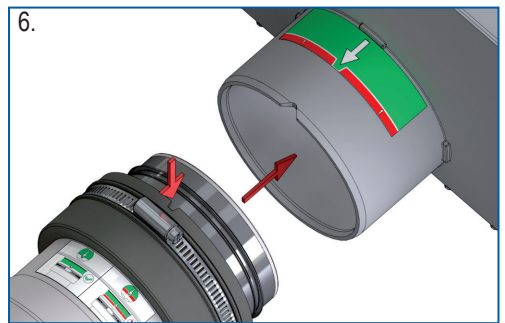

HL068.5E

HL068.7E

HL068.10E

HL68KP

DE ATTIKABLAUF MIT PVC-FLANSCH
BG Барбакан с PVC-фланец
CS/SK ATIKOVÝ ODTOK S PVC PŘÍRUBOU
EN ATTICA DRAIN WITH PVC FLANGE
HR ATIKA SLIVNIK SA PVC PRIRUBNICOM
HU ATTIKALEFOLYÓ PVC GALLÉRRALIT RECEPTOR PENTRU ATIC CU FLANSA DIN PVC
PL WPUST ATTYKOWY DO FOLII PVC
RO RECEPTOR PENTRU ATIC CU FLANSA DIN PVC
RU Парапетная воронка с фланцем из ПВХ
SL ATIKA ODTOK S PVC-PRIROBNICO
TR PVC - FLANSLI ALIN DUVAR SÜZGECİHL HUTTERER & LECHNER GMBH:
BRAUHAUSGASSE 3-5
A-2325 HIMBERGINTERNATIONAL SERVICE:
E-MAIL: support@hl.at
SERVICE HOTLINE: 0043 2235 87748