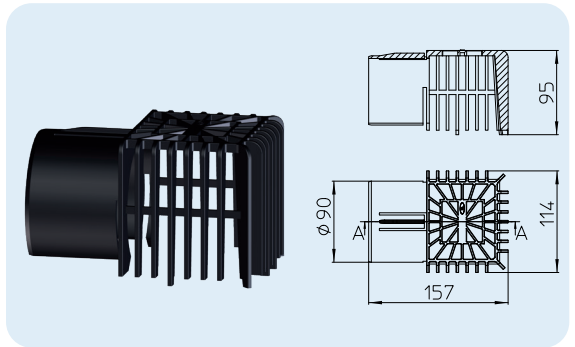

Zubehör

HL068.1E

DE LAUBFANGKORB

BG Листоуловител

CZ/SK ZÁCHYTNÝ KOŠ

EN LEAF CATCHER

HU LOMBFÖGŐ KOSÁR

HR HVATAČ LIŠČA

IT RACCOGLI-FOGLIE

PL KOSZ DO WPUSTOW ATTYKOWYCH

RO PARAFRUNZAR

RU Листоуловитель

SL KOŠARA ZA LOVLJENJE LISTJA

TR YAPRAK TUTUCU