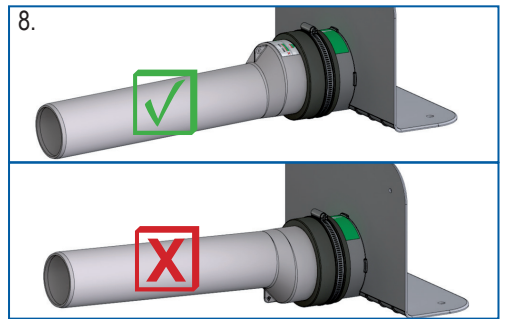

HL068.5E

HL068.7E

HL068.10E

HL68KP

DE ATTIKABLAUF MIT PVC-FLANSCH
BG Барбакан с PVC-фланец
CS/SK ATIKOVÝ ODTOK S PVC PŘÍRUBOU
EN ATTICA DRAIN WITH PVC FLANGE
HR ATIKA SLIVNIK SA PVC PRIRUBNICOM
HU ATTIKALEFOLYÓ PVC GALLÉRRALIT RECEPTOR PENTRU ATIC CU FLANSA DIN PVC
PL WPUST ATTYKOWY DO FOLII PVC
RO RECEPTOR PENTRU ATIC CU FLANSA DIN PVC
RU Парапетная воронка с фланцем из ПВХ
SL ATIKA ODTOK S PVC-PRIROBNICO
TR PVC - FLANSLI ALIN DUVAR SÜZGECİHL HUTTERER & LECHNER GMBH:
BRAUHAUSGASSE 3-5
A-2325 HIMBERGINTERNATIONAL SERVICE:
E-MAIL: support@hl.at
SERVICE HOTLINE: 0043 2235 87748