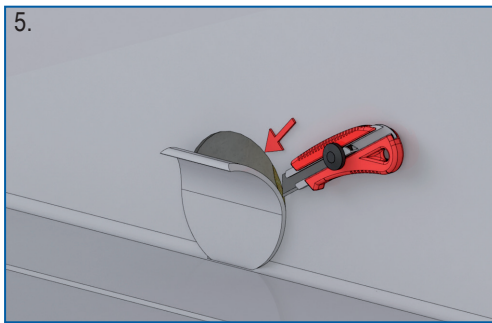

HL068.5E

HL068.7E

HL068.10E

HL68KP

DE ATTIKABLAUF MIT PVC-FLANSCH
BG Барбакан с PVC-фланец
CS/SK ATIKOVÝ ODTOK S PVC PŘÍRUBOU
EN ATTICA DRAIN WITH PVC FLANGE
HR ATIKA SLIVNIK SA PVC PRIRUBNICOM
HU ATTIKALEFOLYÓ PVC GALLÉRRALIT RECEPTOR PENTRU ATIC CU FLANSA DIN PVC
PL WPUST ATTYKOWY DO FOLII PVC
RO RECEPTOR PENTRU ATIC CU FLANSA DIN PVC
RU Парапетная воронка с фланцем из ПВХ
SL ATIKA ODTOK S PVC-PRIROBNICO
TR PVC - FLANSLI ALIN DUVAR SÜZGECİHL HUTTERER & LECHNER GMBH:
BRAUHAUSGASSE 3-5
A-2325 HIMBERGINTERNATIONAL SERVICE:
E-MAIL: support@hl.at
SERVICE HOTLINE: 0043 2235 87748