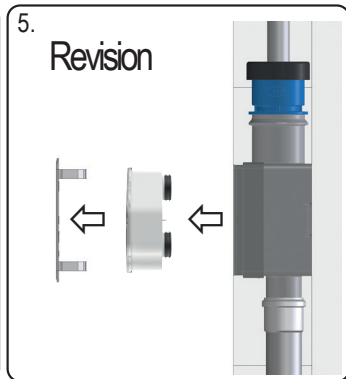

HL

www.hl.at

HL138NH KLIMAGERÄTE-EINBAUSIPHON

72l/h DN 32

EN IN-WALL CONDENSATE SIPHON
IT SIFONE AD INCASSO PER CONDENSA
TR SPLIT KLIMALAR İÇİN GÖMME SIFON
CS/SK PODOMÍTKOVÝ SIFON PRO KLIMATIZ JEDNOTKY
HR UGRADBENI SIFON ZA KLIMA -UREĐAJE
HU KLÍMAZIFON FALBA SÜLLYESZTVE
PL SYFON PODTYNKOWY DO SKROPLIN
SL VGRADNI SIFON ZA KLIMA NAPRAVE
RO SIFON DE CONDENSAȚIE
RU СИФОН ДЛЯ КОНДИЦИОНЕРОВ
BG КОНДЕНЗАТЕН СИФОН ЗА ВГРАЖДАНЕ