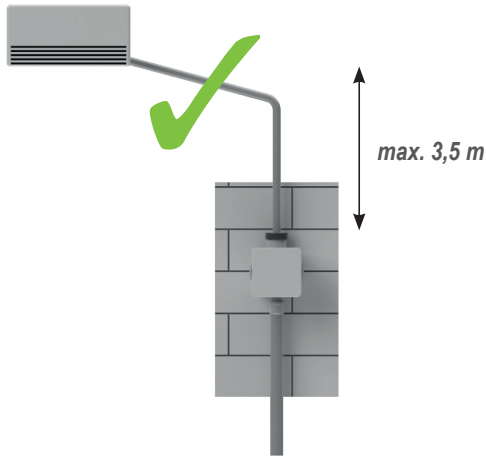

HL

www.hl.at

HL138NH KLIMAGERÄTE-EINBAUSIPHON

72l/h DN 32

EN IN-WALL CONDENSATE SIPHON
IT SIFONE AD INCASSO PER CONDENSA
TR SPLIT KLIMALAR İÇİN GÖMME SIFON
CS/SK PODOMÍTKOVÝ SIFON PRO KLIMATIZ JEDNOTKY
HR UGRADBENI SIFON ZA KLIMA -UREĐAJE
HU KLÍMAZIFON FALBA SÜLLYESZTVE
PL SYFON PODTYNKOWY DO SKROPLIN
SL VGRADNI SIFON ZA KLIMA NAPRAVE
RO SIFON DE CONDENSAȚIE
RU СИФОН ДЛЯ КОНДИЦИОНЕРОВ
BG КОНДЕНЗАТЕН СИФОН ЗА ВГРАЖДАНЕ