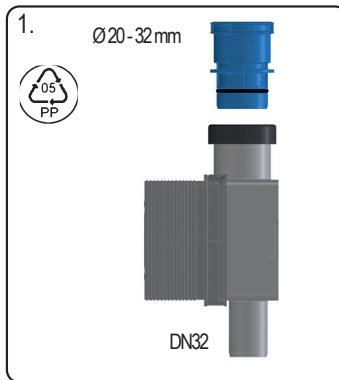

HL

www.hl.at

HL138NH KLIMAGERÄTE-EINBAUSIPHON

72l/h DN 32

EN IN-WALL CONDENSATE SIPHON
IT SIFONE AD INCASSO PER CONDENSA
TR SPLIT KLIMALAR İÇİN GÖMME SIFON
CS/SK PODOMÍTKOVÝ SIFON PRO KLIMATIZ JEDNOTKY
HR UGRADBENI SIFON ZA KLIMA -UREĐAJE
HU KLÍMAZIFON FALBA SÜLLYESZTVE
PL SYFON PODTYNKOWY DO SKROPLIN
SL VGRADNI SIFON ZA KLIMA NAPRAVE
RO SIFON DE CONDENSAȚIE
RU СИФОН ДЛЯ КОНДИЦИОНЕРОВ
BG КОНДЕНЗАТЕН СИФОН ЗА ВГРАЖДАНЕ