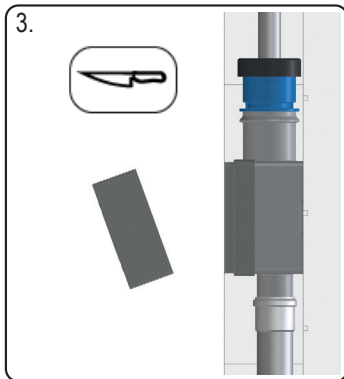

HL

www.hl.at

HL138NH KLIMAGERÄTE-EINBAUSIPHON

72l/h DN 32

EN IN-WALL CONDENSATE SIPHON
IT SIFONE AD INCASSO PER CONDENSA
TR SPLIT KLIMALAR İÇİN GÖMME SIFON
CS/SK PODOMÍTKOVÝ SIFON PRO KLIMATIZ JEDNOTKY
HR UGRADBENI SIFON ZA KLIMA -UREĐAJE
HU KLÍMAZIFON FALBA SÜLLYESZTVE
PL SYFON PODTYNKOWY DO SKROPLIN
SL VGRADNI SIFON ZA KLIMA NAPRAVE
RO SIFON DE CONDENSAȚIE
RU СИФОН ДЛЯ КОНДИЦИОНЕРОВ
BG КОНДЕНЗАТЕН СИФОН ЗА ВГРАЖДАНЕ