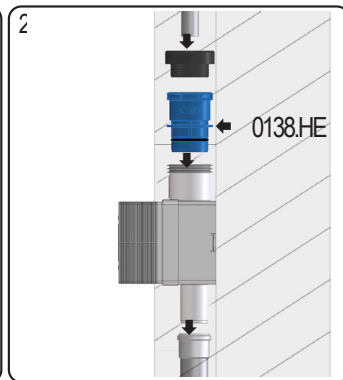

HL

www.hl.at

HL138NH KLIMAGERÄTE-EINBAUSIPHON

72l/h DN 32

EN IN-WALL CONDENSATE SIPHON
IT SIFONE AD INCASSO PER CONDENSA
TR SPLIT KLIMALAR İÇİN GÖMME SIFON
CS/SK PODOMÍTKOVÝ SIFON PRO KLIMATIZ JEDNOTKY
HR UGRADBENI SIFON ZA KLIMA -UREĐAJE
HU KLÍMAZIFON FALBA SÜLLYESZTVE
PL SYFON PODTYNKOWY DO SKROPLIN
SL VGRADNI SIFON ZA KLIMA NAPRAVE
RO SIFON DE CONDENSAȚIE
RU СИФОН ДЛЯ КОНДИЦИОНЕРОВ
BG КОНДЕНЗАТЕН СИФОН ЗА ВГРАЖДАНЕ