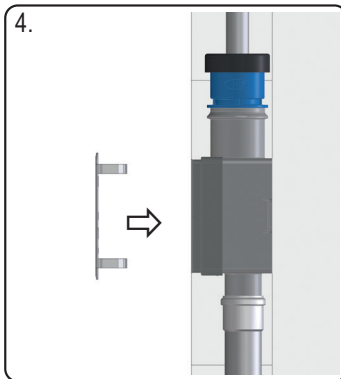

HL

www.hl.at

HL138NH KLIMAGERÄTE-EINBAUSIPHON

72l/h DN 32

EN IN-WALL CONDENSATE SIPHON
IT SIFONE AD INCASSO PER CONDENSA
TR SPLIT KLIMALAR İÇİN GÖMME SIFON
CS/SK PODOMÍTKOVÝ SIFON PRO KLIMATIZ JEDNOTKY
HR UGRADBENI SIFON ZA KLIMA -UREĐAJE
HU KLÍMAZIFON FALBA SÜLLYESZTVE
PL SYFON PODTYNKOWY DO SKROPLIN
SL VGRADNI SIFON ZA KLIMA NAPRAVE
RO SIFON DE CONDENSAȚIE
RU СИФОН ДЛЯ КОНДИЦИОНЕРОВ
BG КОНДЕНЗАТЕН СИФОН ЗА ВГРАЖДАНЕ